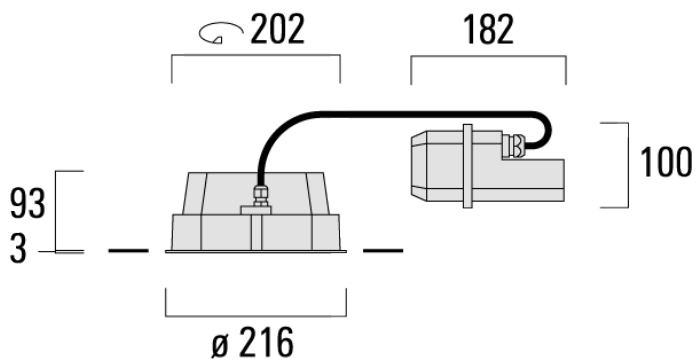

Spezifikationen

Materialbeschreibung

Gehäuse	Korrosionsbeständiger Aluminiumguss
Abdeckung	Sicherheitsglas
Farben	RAL9004 Signalschwarz RAL9007 Graualuminium RAL7016 Anthrazitgrau RAL9016 Verkehrsweiß
Dichtung	CCG® Silikondichtung
Schrauben	PCS beschichtete Edelstahlschrauben
Schutzart	IP66
Schlagfestigkeit	IK07
Korrosionsbeständigkeit	5CE

WE-EF Switzerland AG

Himmelrichstrasse 6, 6003 Luzern - Tel: +41 41 210 49 95

info.switzerland@we-ef.com - <https://we-ef.com/ch_de>

Technische Änderungen und Irrtümer vorbehalten. - Erstellt am 23.10.2024