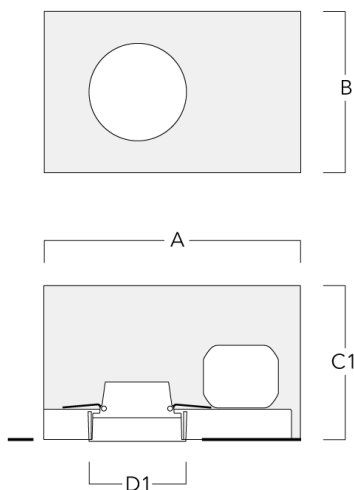

Accessoires d'installation

Pots d'encastrement, Finition en débord

Description	Code produit	A	B	C1	D1
BDO14-I	134-1763	443	324	192	216

Pots d'encastrement, Finition à fleur

Description	Code produit	A	B	C1	D1	D2
BDO14-III	134-1764	443	324	192	216	267