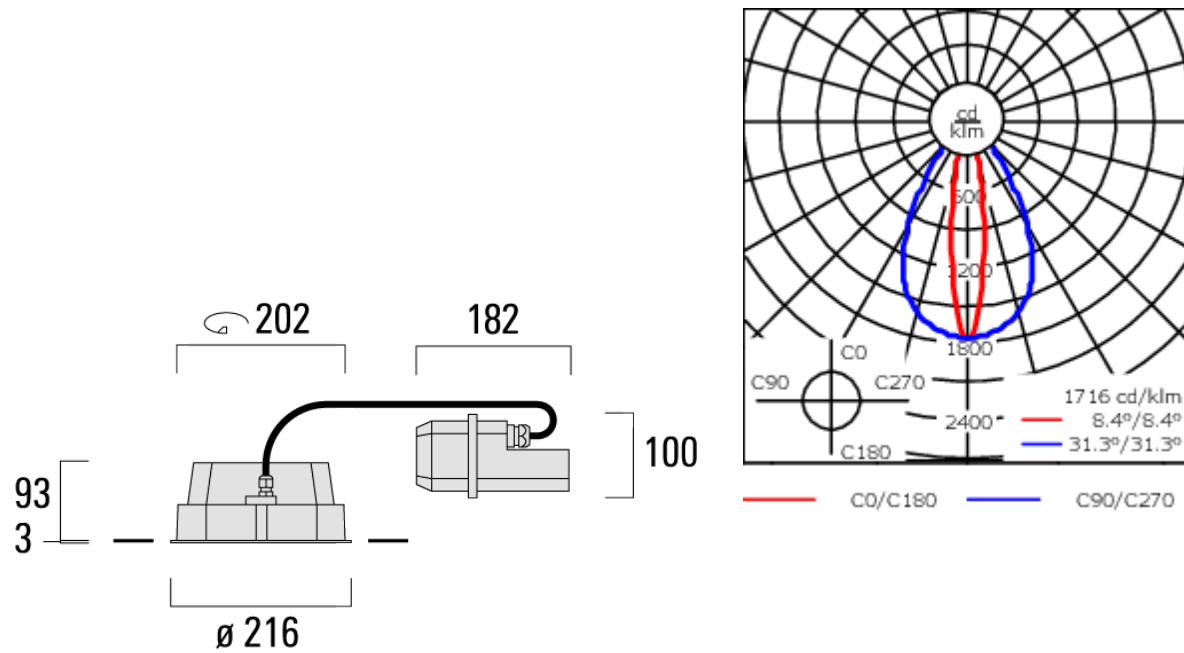

Spécifications

Description du matériel

Corps	Corps en fonte d'aluminium
Lentille	Verre de sécurité
Couleurs	Peinture poudre disponible avec 35 couleurs différents
Joint	Joint silicone CCG®
Visserie	PCS Inox avec recouvrement polymère
IP	IP66
IK	IK07
Protection contre la corrosion	5CE

Description électrique

Driver	Driver électronique séparé thermiquement

WE-EF LUMIERE

ZAC de Chesnes Nord, 6 Rue de Brisson, CS80330, 38290 Satolas et Bonce - Téléphone: +33 4 74 99 14 44

info.france@we-ef.com - <https://we-ef.com/fr>

Sous réserve de modifications techniques et d'erreurs. - Généré le 23/11/2024