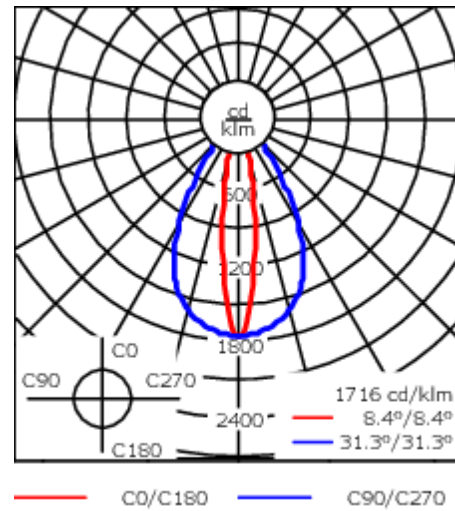

Spécifications

Description du matériel

Corps	Corps en fonte d'aluminium
Lentille	Verre de sécurité
Couleurs	Peinture poudre disponible avec 35 couleurs différents
Joint	Joint silicone CCG®
Visserie	PCS Inox avec revêtement polymère
IP	IP66
IK	IK07
Protection contre la corrosion	5CE

Description électrique

Driver	Driver électronique séparé thermiquement

WE-EF LUMIERE

ZAC de Chesnes Nord, 6 Rue de Brisson, CS80330, 38290 Satolas et Bonce - Téléphone: +33 4 74 99 14 44

info.france@we-ef.com - <https://we-ef.com/fr>

Sous réserve de modifications techniques et d'erreurs. - Généré le 23/10/2024