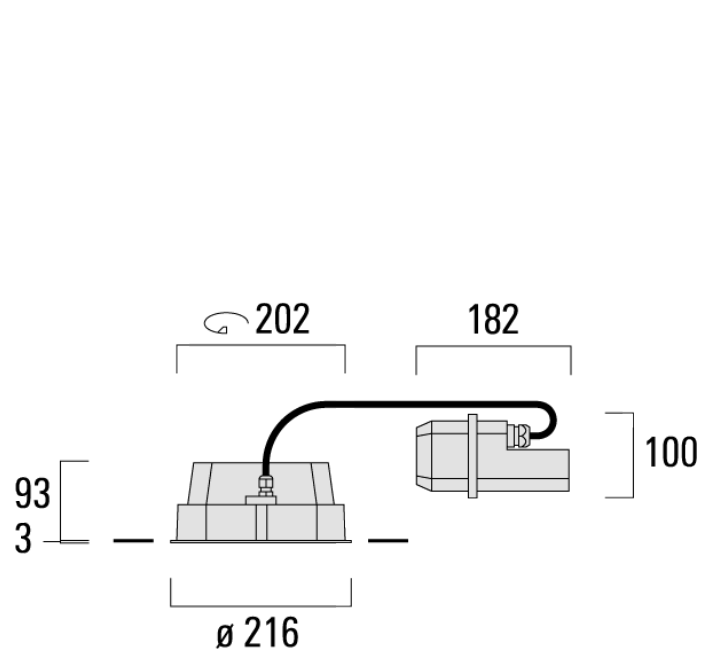

Spécifications

Description du matériel

Corps	Corps en fonte d'aluminium
Lentille	Verre de sécurité
Couleurs	 RAL9004 Noir de sécurité RAL9007 Aluminium gris RAL7016 Gris anthracite RAL9016 Blanc signalisation
Joint	Joint silicone CCG®
Visserie	PCS Inox avec revêtement polymère
IP	IP66
IK	IK07
Protection contre la corrosion	5CE

WE-EF Switzerland AG

Himmelrichstrasse 6, 6003 Luzern - Téléphone: +41 22 752 49 94

info.switzerland@we-ef.com - <https://we-ef.com/ch_fr>

Sous réserve de modifications techniques et d'erreurs. - Généré le 23/10/2024