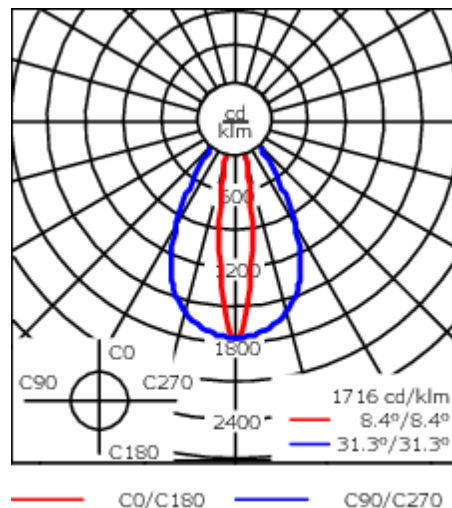

Spécifications

Description du matériel

Corps	Corps en fonte d'aluminium
Lentille	Verre de sécurité
Couleurs	 RAL9004 Noir de sécurité RAL9007 Aluminium gris RAL7016 Gris anthracite RAL9016 Blanc signalisation
Joint	Joint silicone CCG®
Visserie	PCS Inox avec revêtement polymère
IP	IP66
IK	IK07
Protection contre la corrosion	5CE

WE-EF Switzerland AG

Himmelrichstrasse 6, 6003 Luzern - Téléphone: +41 22 752 49 94

info.switzerland@we-ef.com - <https://we-ef.com/ch_fr>

Sous réserve de modifications techniques et d'erreurs. - Généré le 23/10/2024