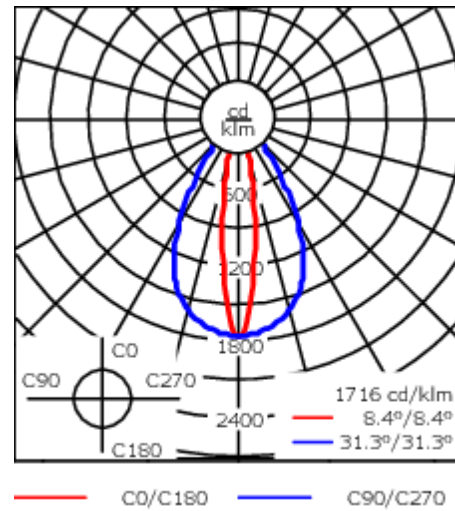

Spezifikationen

Materialbeschreibung

Gehäuse	Korrosionsbeständiger Aluminiumguss
Abdeckung	Sicherheitsglas
Farben	 RAL9004 Signalschwarz RAL9006 Weißaluminium RAL9007 Graualuminium RAL7016 Anthrazitgrau RAL9016 Verkehrsweiß
Dichtung	CCG® Silikondichtung
Schrauben	PCS beschichtete Edelstahlschrauben
Schutzart	IP66
Schlagfestigkeit	IK07
Korrosionsbeständigkeit	5CE

WE-EF LEUCHTEN GmbH

Töpinger Straße 16, 29646 Bispingen, Germany - Tel: +49 5194 909-0

info.germany@we-ef.com - <https://we-ef.com/de>

Technische Änderungen und Irrtümer vorbehalten. - Erstellt am 23.11.2024