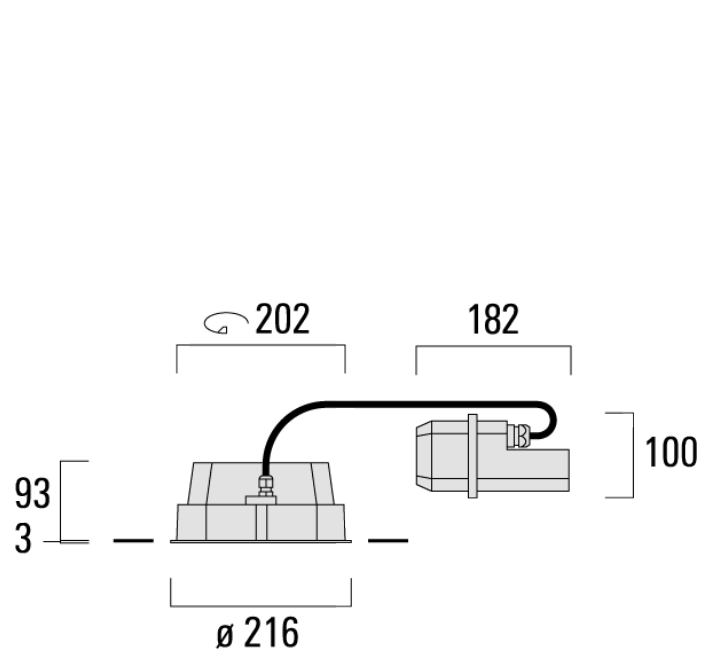

Spezifikationen

Materialbeschreibung

Gehäuse	Korrosionsbeständiger Aluminiumguss
Abdeckung	Sicherheitsglas
Farben	 RAL9004 Signalschwarz RAL9006 Weißaluminium RAL9007 Graualuminium RAL7016 Anthrazitgrau RAL9016 Verkehrsweiß
Dichtung	CCG® Silikondichtung
Schrauben	PCS beschichtete Edelstahlschrauben
Schutzart	IP66
Schlagfestigkeit	IK07
Korrosionsbeständigkeit	5CE

WE-EF LEUCHTEN GmbH

Töpinger Straße 16, 29646 Bispingen, Germany - Tel: +49 5194 909-0

info.germany@we-ef.com - <https://we-ef.com/de>

Technische Änderungen und Irrtümer vorbehalten. - Erstellt am 23.10.2024