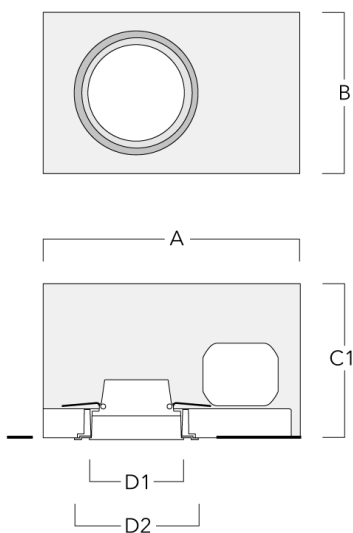

Einbautopf, bündig mit Schattenfuge

Beschreibung	Artikelnummer	A	B	C1	D1	D2
BDO14-III	134-1764	443	324	192	216	267