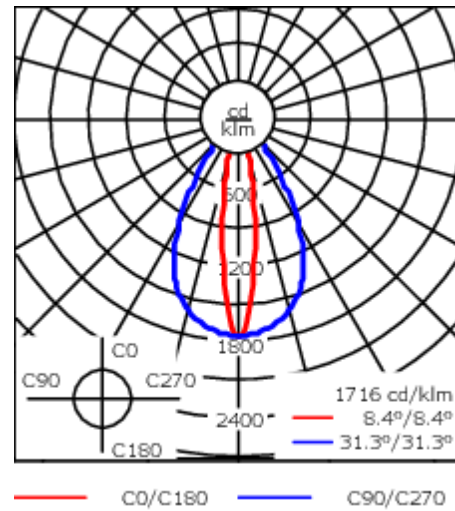

Spezifikationen

Materialbeschreibung

Gehäuse	Korrosionsbeständiger Aluminiumguss
Abdeckung	Sicherheitsglas
Farben	RAL9004 Signalschwarz RAL9007 Graualuminium RAL7016 Anthrazitgrau RAL9016 Verkehrsweiß
Dichtung	CCG® Silikondichtung
Schrauben	PCS beschichtete Edelstahlschrauben
Schutzart	IP66
Schlagfestigkeit	IK07
Korrosionsbeständigkeit	5CE

WE-EF Switzerland AG

Himmelrichstrasse 6, 6003 Luzern - Tel: +41 41 210 49 95

info.switzerland@we-ef.com - <https://we-ef.com/ch_de>

Technische Änderungen und Irrtümer vorbehalten. - Erstellt am 23.10.2024