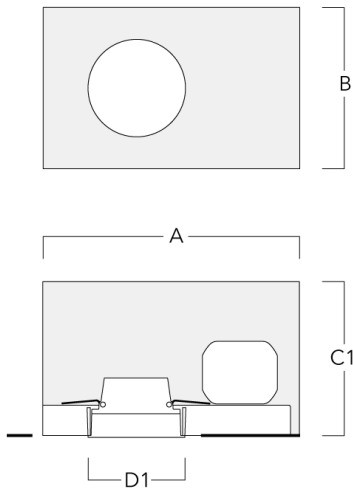

Montagezubehör

Einbautopf, erhabene Montage

Beschreibung	Artikelnummer	A	B	C1	D1
BDO14-I	134-1763	443	324	192	216