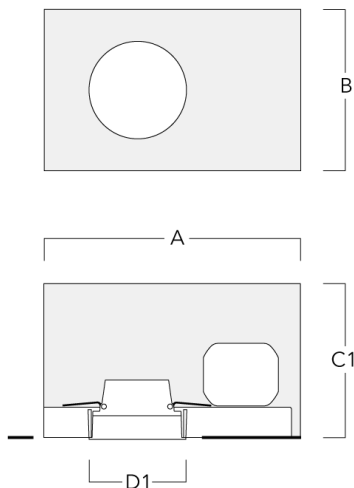

Pots d'encastrement, Finition en débord

Description	Code produit	A	B	C1	D1
BDO14-I	134-1763	443	324	192	216

Pots d'encastrement, Finition à fleur

Description	Code produit	A	B	C1	D1	D2
BDO14-III	134-1764	443	324	192	216	267