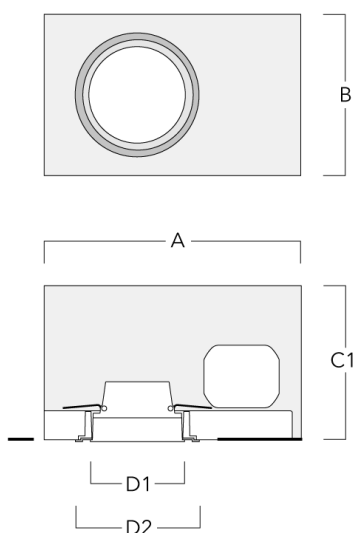

Pots d'encastrement, Finition en débord

Description	Code produit	A	B	C1	D1
BDO14-I	134-1763	443	324	192	216

Pots d'encastrement, Finition à fleur

Description	Code produit	A	B	C1	D1	D2
BDO14-III	134-1764	443	324	192	216	267