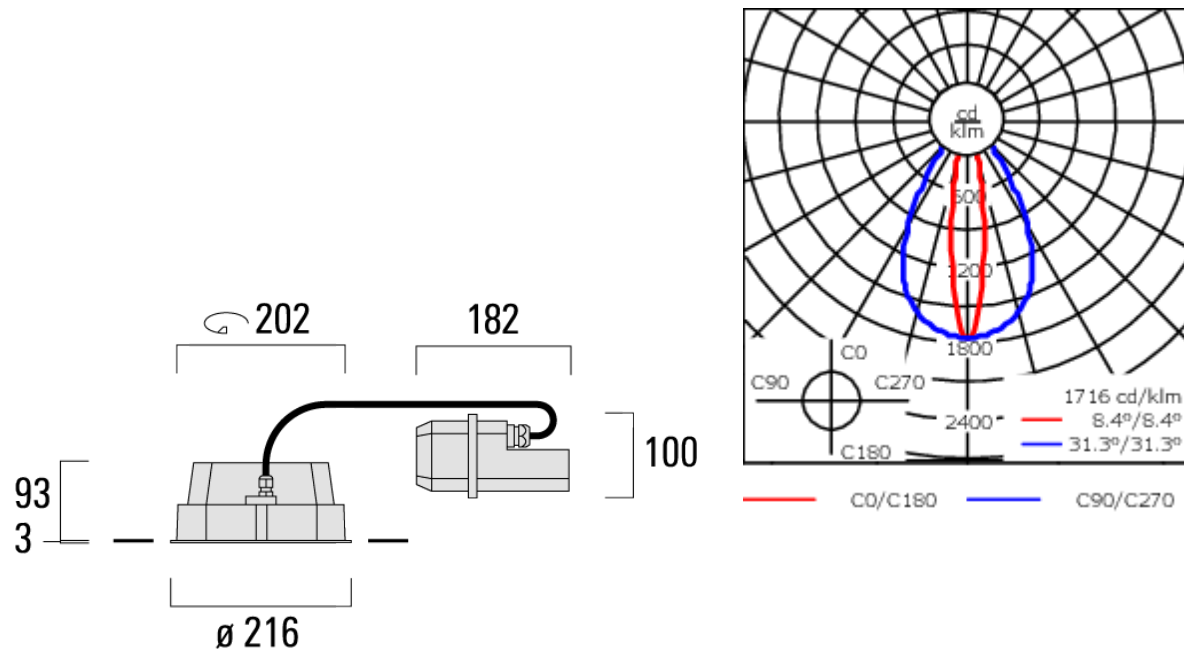

Spécifications

Description du matériel

Corps	Corps en fonte d'aluminium
Lentille	Verre de sécurité
Couleurs	Peinture poudre disponible avec 35 couleurs différents
Joint	Joint silicone CCG®
Visserie	PCS Inox avec revêtement polymère
IP	IP66
IK	IK07
Protection contre la corrosion	5CE

Description électrique

Driver	Driver électronique séparé thermiquement

WE-EF LUMIERE

ZAC de Chesnes Nord, 6 Rue de Brisson, CS80330, 38290 Satolas et Bonce - Téléphone: +33 4 74 99 14 44

info.france@we-ef.com - <https://we-ef.com/fr>

Sous réserve de modifications techniques et d'erreurs. - Généré le 23/10/2024