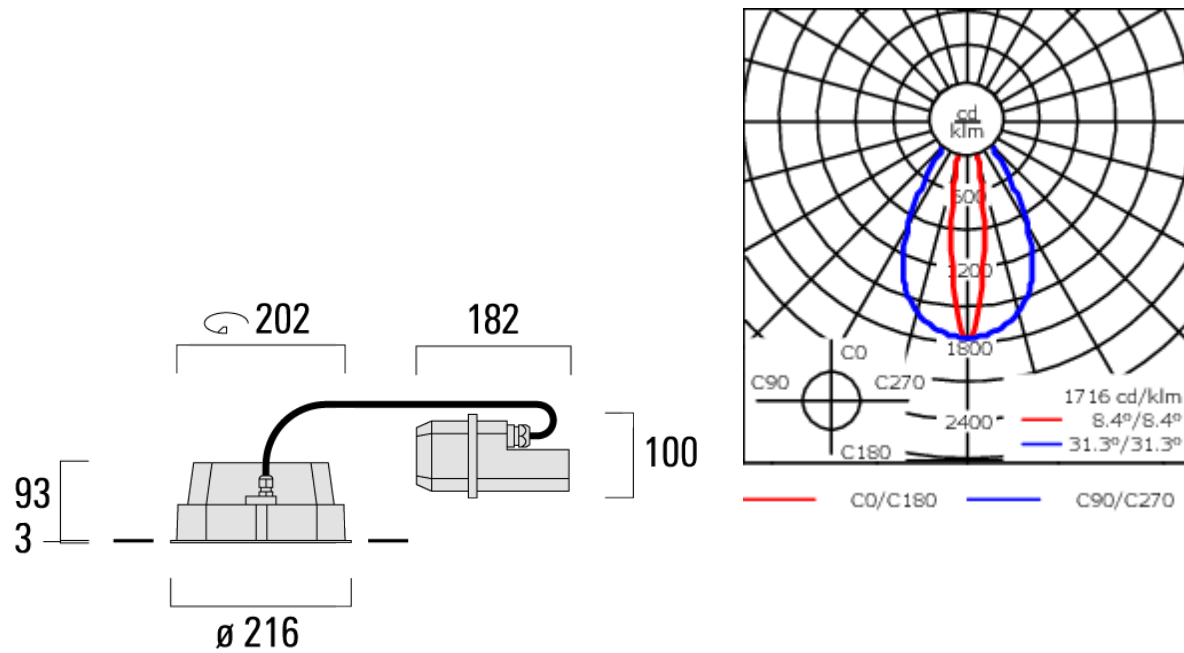

Spécifications

Description du matériel

Corps	Corps en fonte d'aluminium
Lentille	Verre de sécurité
Couleurs	RAL9004 Noir de sécurité RAL9007 Aluminium gris RAL7016 Gris anthracite RAL9016 Blanc signalisation
Joint	Joint silicone CCG®
Visserie	PCS Inox avec revêtement polymère
IP	IP66
IK	IK07
Protection contre la corrosion	5CE

WE-EF Switzerland AG

Himmelrichstrasse 6, 6003 Luzern - Téléphone: +41 22 752 49 94

info.switzerland@we-ef.com - <https://we-ef.com/ch_fr>

Sous réserve de modifications techniques et d'erreurs. - Généré le 23/11/2024