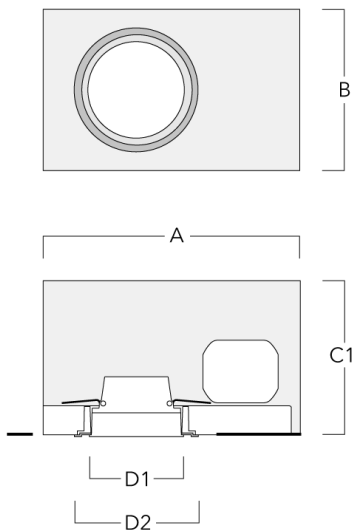

Montagezubehör

Einbautopf, erhabene Montage

Beschreibung	Artikelnummer	A	B	C1	D1
BDO14-I	134-1763	443	324	192	216

Einbautopf, bündig mit Schattenfuge

Beschreibung	Artikelnummer	A	B	C1	D1	D2
BDO14-III	134-1764	443	324	192	216	267