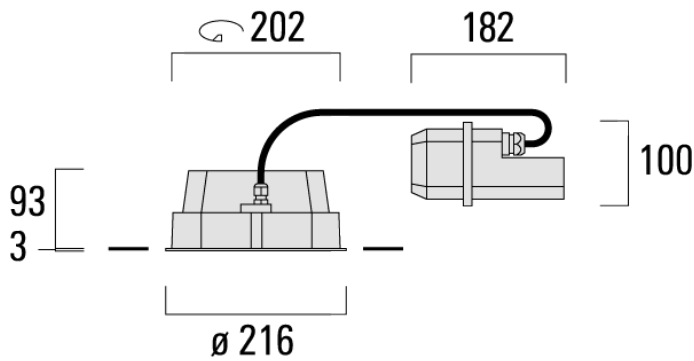

Spezifikationen

Materialbeschreibung

Gehäuse	Korrosionsbeständiger Aluminiumguss
Abdeckung	Sicherheitsglas
Farben	RAL9004 Signalschwarz RAL9006 Weißaluminium RAL9007 Graualuminium RAL7016 Anthrazitgrau RAL9016 Verkehrsweiß
Dichtung	CCG® Silikondichtung
Schrauben	PCS beschichtete Edelstahlschrauben
Schutzart	IP66
Schlagfestigkeit	IK07
Korrosionsbeständigkeit	5CE