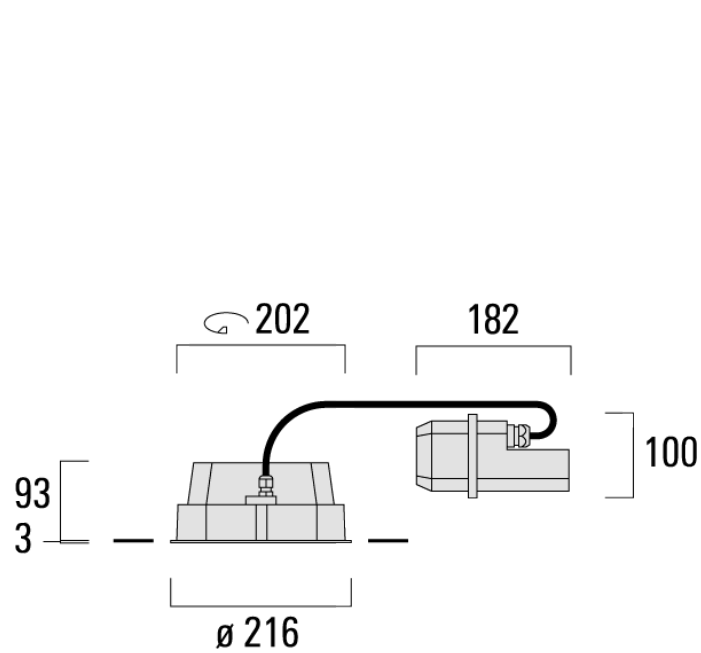

Spezifikationen

Materialbeschreibung

Gehäuse	Korrosionsbeständiger Aluminiumguss
Abdeckung	Sicherheitsglas
Farben	 RAL9004 Signalschwarz RAL9006 Weißaluminium RAL9007 Graualuminium RAL7016 Anthrazitgrau RAL9016 Verkehrsweiß
Dichtung	CCG® Silikondichtung
Schrauben	PCS beschichtete Edelstahlschrauben
Schutzart	IP66
Schlagfestigkeit	IK07
Korrosionsbeständigkeit	5CE

WE-EF LEUCHTEN GmbH

Töpinger Straße 16, 29646 Bispingen, Germany - Tel: +49 5194 909-0

info.germany@we-ef.com - <https://we-ef.com/de>

Technische Änderungen und Irrtümer vorbehalten. - Erstellt am 23.11.2024