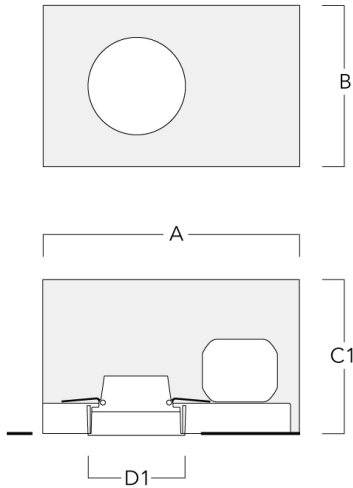

Montagezubehör

Einbautopf, erhabene Montage

Beschreibung	Artikelnummer	A	B	C1	D1
BDO14-I	134-1763	443	324	192	216

Einbautopf, bündig mit Schattenfuge

Beschreibung	Artikelnummer	A	B	C1	D1	D2
BDO14-III	134-1764	443	324	192	216	267