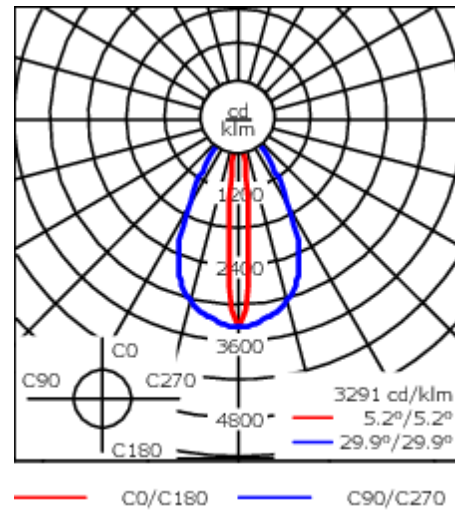

Spezifikationen

Materialbeschreibung

Gehäuse	Korrosionsbeständiger Aluminiumguss
Abdeckung	Sicherheitsglas
Farben	 RAL9004 Signalschwarz RAL9006 Weißaluminium RAL9007 Graualuminium RAL7016 Anthrazitgrau RAL9016 Verkehrsweiß
Dichtung	CCG® Silikondichtung
Schrauben	PCS beschichtete Edelstahlschrauben
Schutzart	IP66
Schlagfestigkeit	IK07
Korrosionsbeständigkeit	5CE

WE-EF LEUCHTEN GmbH

Töpinger Straße 16, 29646 Bispingen, Germany - Tel: +49 5194 909-0

info.germany@we-ef.com - <https://we-ef.com/de>

Technische Änderungen und Irrtümer vorbehalten. - Erstellt am 23.11.2024