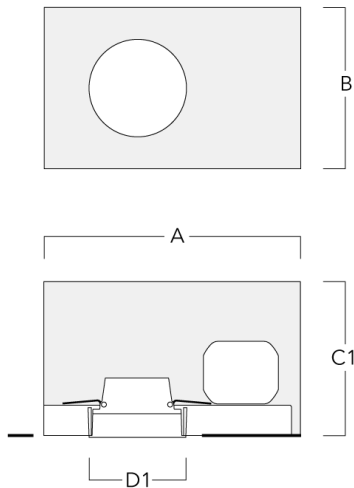

Montagezubehör

Einbautopf, erhabene Montage

Beschreibung	Artikelnummer	A	B	C1	D1
BDO14-I	134-1763	443	324	192	216