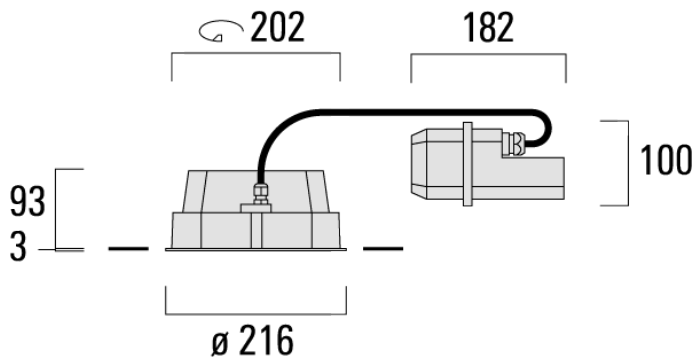

Spezifikationen

Materialbeschreibung

Gehäuse	Korrosionsbeständiger Aluminiumguss
Abdeckung	Sicherheitsglas
Farben	RAL9004 Signalschwarz RAL9007 Graualuminium RAL7016 Anthrazitgrau RAL9016 Verkehrsweiß
Dichtung	CCG® Silikondichtung
Schrauben	PCS beschichtete Edelstahlschrauben
Schutzart	IP66
Schlagfestigkeit	IK07
Korrosionsbeständigkeit	5CE

WE-EF Switzerland AG

Himmelrichstrasse 6, 6003 Luzern - Tel: +41 41 210 49 95

info.switzerland@we-ef.com - <https://we-ef.com/ch_de>

Technische Änderungen und Irrtümer vorbehalten. - Erstellt am 23.10.2024