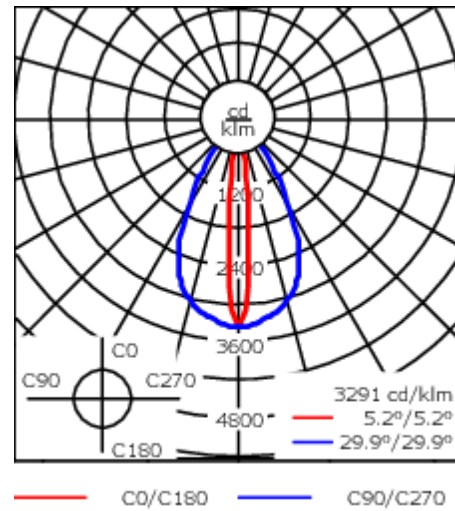

Spezifikationen

Materialbeschreibung

Gehäuse	Korrosionsbeständiger Aluminiumguss
Abdeckung	Sicherheitsglas
Farben	RAL9004 Signalschwarz RAL9007 Graualuminium RAL7016 Anthrazitgrau RAL9016 Verkehrsweiß
Dichtung	CCG® Silikondichtung
Schrauben	PCS beschichtete Edelstahlschrauben
Schutzart	IP66
Schlagfestigkeit	IK07
Korrosionsbeständigkeit	5CE

WE-EF Switzerland AG

Himmelrichstrasse 6, 6003 Luzern - Tel: +41 41 210 49 95

info.switzerland@we-ef.com - <https://we-ef.com/ch_de>

Technische Änderungen und Irrtümer vorbehalten. - Erstellt am 23.10.2024