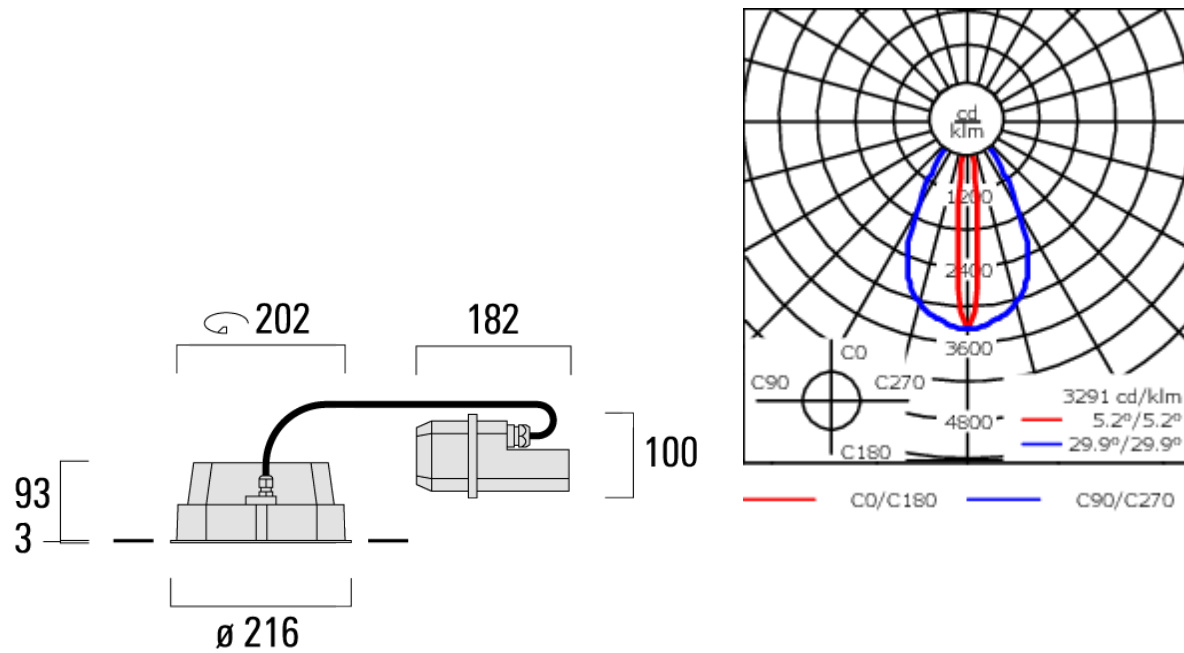

Poids	4.00 kg
Types photométries	faisceau symétrique ovalisante, ultra intensif, 'cut-off'
Type de Lampes	LED-24/48W / 700 mA - 3000 K
IRC	80
Alimentation électrique	ballast électronique
LEDs	24
Rated input power	54 W

Sous réserve de modifications techniques et d'erreurs. - Généré le 23/11/2024

Spécifications

Description du matériel

Corps	Corps en fonte d'aluminium
Lentille	Verre de sécurité
Couleurs	Peinture poudre disponible avec 35 couleurs différents
Joint	Joint silicone CCG®
Visserie	PCS Inox avec revêtement polymère
IP	IP66
IK	IK07
Protection contre la corrosion	5CE