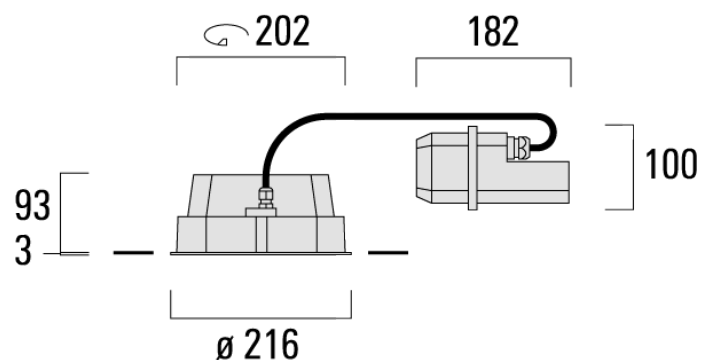

Description

IP66, Classe I. Classe II sur demande. IK07. Corps en fonte d'aluminium. Visserie inox avec traitement PCS. Protection contre la corrosion 5CE. Joint CCG®. Verre de sécurité. Deux entrées de câble.
Luminaire pilotable en DALI.

Version en 2200K disponible. À préciser lors de la demande de devis.

Convient à une installation sur un plafond d'une épaisseur maximum de 40mm. Pour le montage dans un plafond en béton, nous conseillons l'emploi d'un boîtier d'encastrement.

Poids	4.00 kg
Distribution de la lumière	faisceau symétrique ovalisante, ultra intensif, 'cut-off'
Source lumineuse	LED-24/48W / 700 mA - 3000 K
IRC	80
Alimentation électrique	ballast électronique
LEDs	24
Rated input power	54 W

Flux lumineux nominal (lm)

LED Lumen	290
Total Lumen	6960
Tj	85

Rated lumens (lm)

LED Lumen	254.4
Total Lumen	6104.9
Ta	25

Spécifications

Description du matériel

Corps	Corps en fonte d'aluminium
Lentille	Verre de sécurité
Couleurs	<ul style="list-style-type: none"> RAL9004 Noir de sécurité RAL9007 Aluminium gris RAL7016 Gris anthracite RAL9016 Blanc signalisation
Joint	Joint silicone CCG®
Visserie	PCS Inox avec revêtement polymère
IP	IP66
IK	IK07
Protection contre la corrosion	5CE