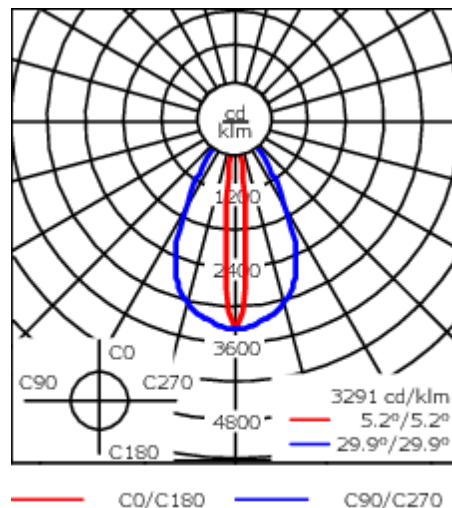

Poids	4.00 kg
Distribution de la lumière	faisceau symétrique ovalisante, ultra intensif, 'cut-off'
Source lumineuse	LED-24/48W / 700 mA - 3000 K
IRC	80
Alimentation électrique	ballast électronique
LEDs	24
Rated input power	54 W

Flux lumineux nominal (lm)

LED Lumen	290
Total Lumen	6960
Tj	85

Rated lumens (lm)

LED Lumen	254.4
Total Lumen	6104.9
Ta	25

Spécifications

Description du matériel

Corps	Corps en fonte d'aluminium
Lentille	Verre de sécurité
Couleurs	<ul style="list-style-type: none"> RAL9004 Noir de sécurité RAL9007 Aluminium gris RAL7016 Gris anthracite RAL9016 Blanc signalisation
Joint	Joint silicone CCG®
Visserie	PCS Inox avec revêtement polymère
IP	IP66
IK	IK07
Protection contre la corrosion	5CE