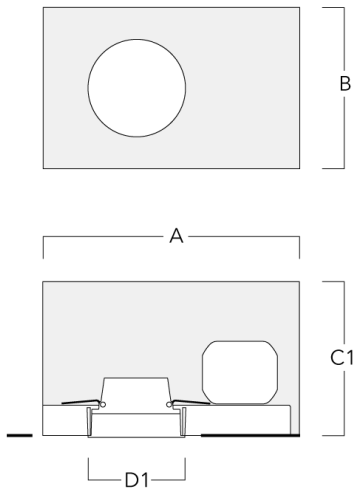

Technische Änderungen und Irrtümer vorbehalten. - Erstellt am 23.10.2024

Montagezubehör

Einbautopf, erhabene Montage

Beschreibung	Artikelnummer	A	B	C1	D1
BDO14-I	134-1763	443	324	192	216

Einbautopf, bündig mit Schattenfuge