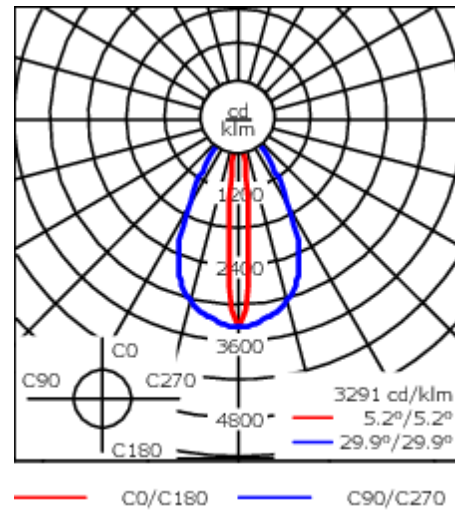

Spezifikationen

Materialbeschreibung

Gehäuse	Korrosionsbeständiger Aluminiumguss
Abdeckung	Sicherheitsglas
Farben	RAL9004 Signalschwarz RAL9006 Weißaluminium RAL9007 Graualuminium RAL7016 Anthrazitgrau RAL9016 Verkehrsweiß
Dichtung	CCG® Silikondichtung
Schrauben	PCS beschichtete Edelstahlschrauben
Schutzart	IP66
Schlagfestigkeit	IK07
Korrosionsbeständigkeit	5CE