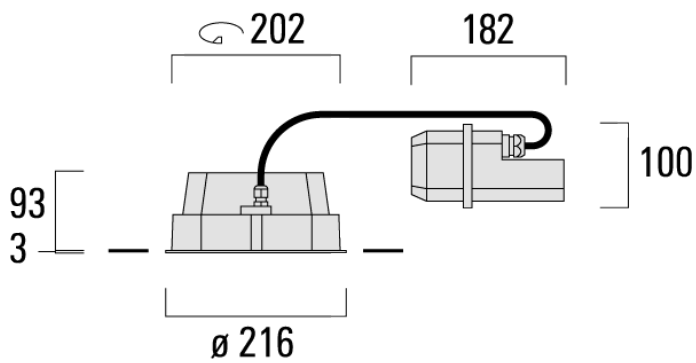

Spezifikationen

Materialbeschreibung

Gehäuse	Korrosionsbeständiger Aluminiumguss
Abdeckung	Sicherheitsglas
Farben	RAL9004 Signalschwarz RAL9006 Weißaluminium RAL9007 Graualuminium RAL7016 Anthrazitgrau RAL9016 Verkehrsweiß
Dichtung	CCG® Silikondichtung
Schrauben	PCS beschichtete Edelstahlschrauben
Schutzart	IP66
Schlagfestigkeit	IK07
Korrosionsbeständigkeit	5CE