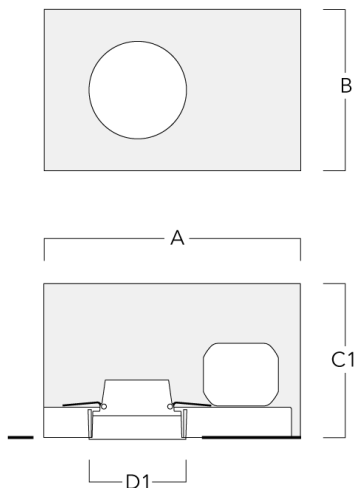

Montagezubehör

Einbautopf, erhabene Montage

Beschreibung	Artikelnummer	A	B	C1	D1
BDO14-I	134-1763	443	324	192	216