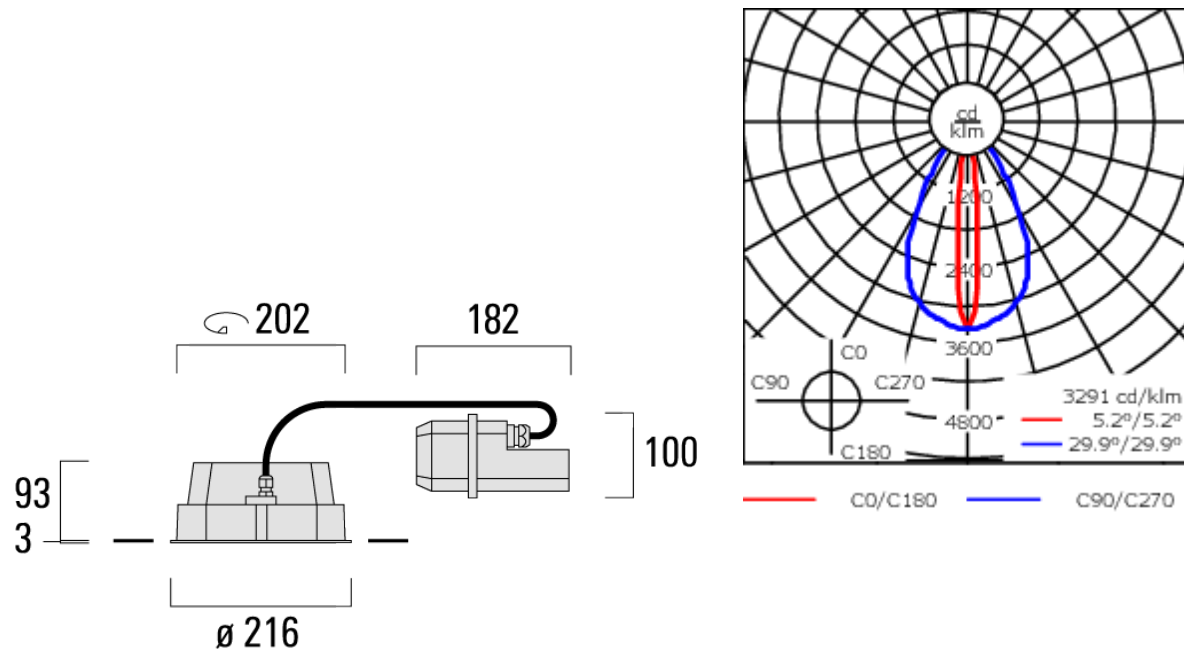

Spécifications

Description du matériel

Corps	Corps en fonte d'aluminium
Lentille	Verre de sécurité
Couleurs	Peinture poudre disponible avec 35 couleurs différents
Joint	Joint silicone CCG®
Visserie	PCS Inox avec revêtement polymère
IP	IP66
IK	IK07
Protection contre la corrosion	5CE

Description électrique

Driver	Driver électronique séparé thermiquement

WE-EF LUMIERE

ZAC de Chesnes Nord, 6 Rue de Brisson, CS80330, 38290 Satolas et Bonce - Téléphone: +33 4 74 99 14 44

info.france@we-ef.com - <https://we-ef.com/fr>

Sous réserve de modifications techniques et d'erreurs. - Généré le 23/10/2024