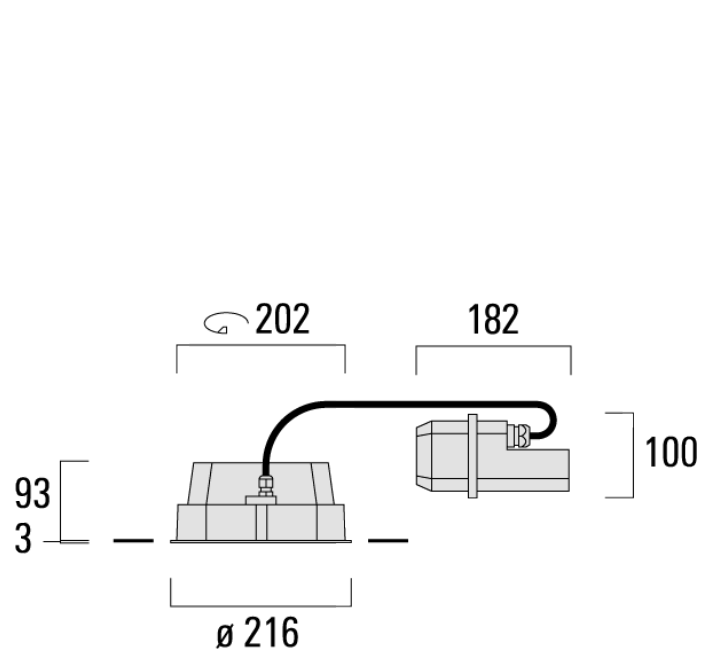

Spécifications

Description du matériel

Corps	Corps en fonte d'aluminium
Lentille	Verre de sécurité
Couleurs	Peinture poudre disponible avec 35 couleurs différents
Joint	Joint silicone CCG®
Visserie	PCS Inox avec revêtement polymère
IP	IP66
IK	IK07
Protection contre la corrosion	5CE

Description électrique

Driver	Driver électronique séparé thermiquement

WE-EF LUMIERE

ZAC de Chesnes Nord, 6 Rue de Brisson, CS80330, 38290 Satolas et Bonce - Téléphone: +33 4 74 99 14 44

info.france@we-ef.com - <https://we-ef.com/fr>

Sous réserve de modifications techniques et d'erreurs. - Généré le 27/11/2024