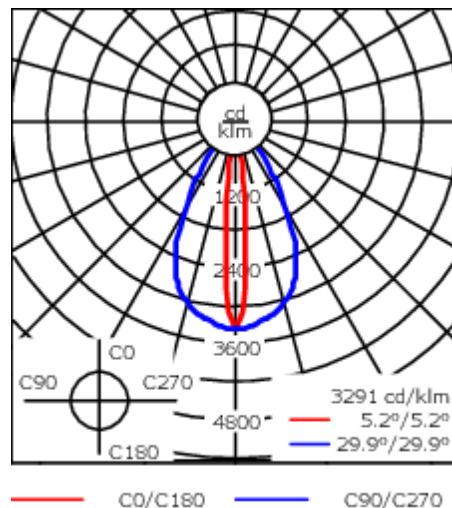

Spécifications

Description du matériel

Corps	Corps en fonte d'aluminium
Lentille	Verre de sécurité
Couleurs	Peinture poudre disponible avec 35 couleurs différents
Joint	Joint silicone CCG®
Visserie	PCS Inox avec revêtement polymère
IP	IP66
IK	IK07
Protection contre la corrosion	5CE

Description électrique

Driver	Driver électronique séparé thermiquement

WE-EF LUMIERE

ZAC de Chesnes Nord, 6 Rue de Brisson, CS80330, 38290 Satolas et Bonce - Téléphone: +33 4 74 99 14 44

info.france@we-ef.com - <https://we-ef.com/fr>

Sous réserve de modifications techniques et d'erreurs. - Généré le 27/11/2024