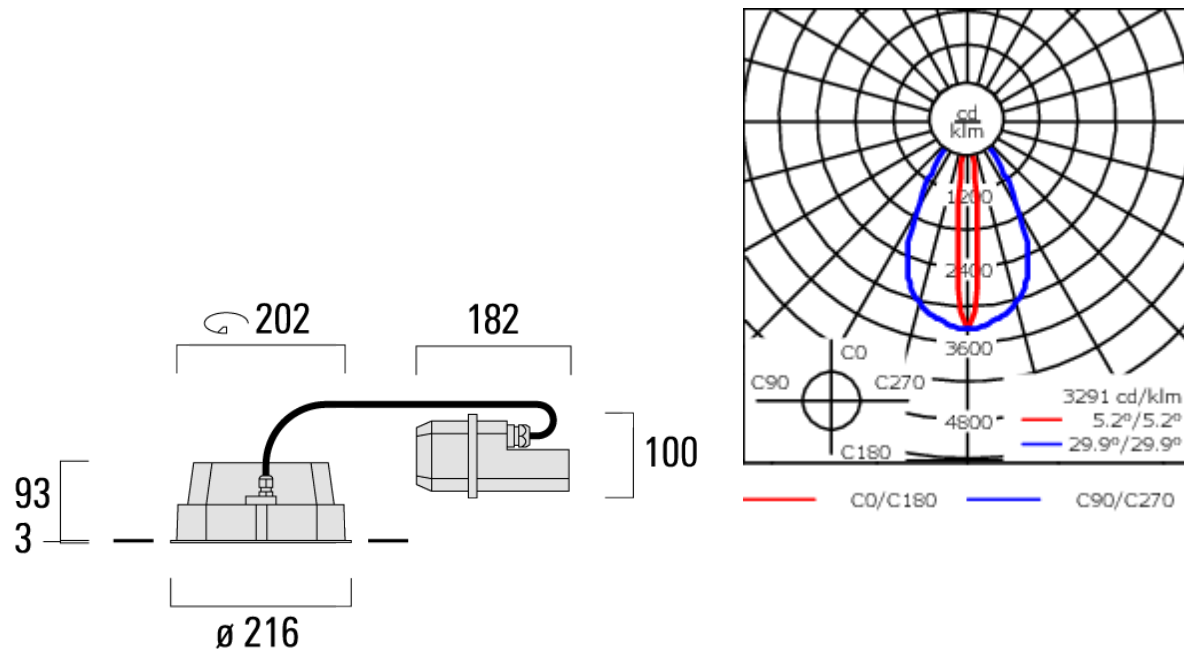

Spécifications

Description du matériel

Corps	Corps en fonte d'aluminium
Lentille	Verre de sécurité
Couleurs	RAL9004 Noir de sécurité RAL9007 Aluminium gris RAL7016 Gris anthracite RAL9016 Blanc signalisation
Joint	Joint silicone CCG®
Visserie	PCS Inox avec revêtement polymère
IP	IP66
IK	IK07
Protection contre la corrosion	5CE

WE-EF Switzerland AG

Himmelrichstrasse 6, 6003 Luzern - Téléphone: +41 22 752 49 94

info.switzerland@we-ef.com - <https://we-ef.com/ch_fr>

Sous réserve de modifications techniques et d'erreurs. - Généré le 23/11/2024