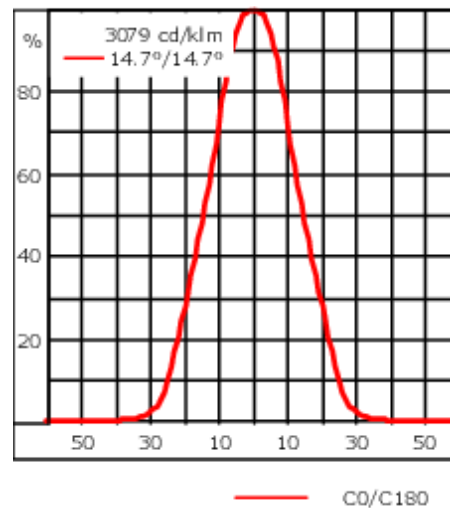

Variante mit 2200 K erhältlich, bei Bestellung bitte angeben.

Gewicht	4.30 kg
Lichtverteilung	symmetrisch mediumstrahlend [M]
Lichtquelle	LED-6/26W / 1400 mA - 3000 K
CRI	80
Netz	EVG
LEDs	6
Bemessungsleistung	29 W

Nominal Lichtstrom (lm)

LED Lumen	550
Total Lumen	3300
Tj	85

Bemessungslichtstrom (lm)

LED Lumen	470.2
Total Lumen	2821.4
Ta	25

Spezifikationen

Materialbeschreibung

Gehäuse	Korrosionsbeständiges Aluminium
Abdeckung	Sicherheitsglasscheibe
Farben	<div style="display: flex; flex-direction: column; gap: 5px;"> <div> RAL9004 Signalschwarz</div> <div> RAL9006 Weißaluminium</div> <div> RAL9007 Graualuminium</div> <div> RAL7016 Anthrazitgrau</div> <div> RAL9016 Verkehrsweiß</div> </div>
Dichtung	CCG® Silikondichtung
Schrauben	PCS beschichtete Edelstahlschrauben
Schutzart	IP66
Schlagfestigkeit	IK07
Korrosionsbeständigkeit	5CE
Windangriffsfläche	0.030 m ²