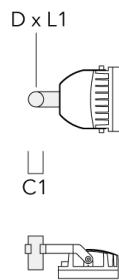

Mastaufsatztraverse TA

Beschreibung	Artikelnummer	A	C1	D × L1	Gewicht (kg)	D × S
TA1 Mastaufsatztraverse, einfach (Ø 108 x 200)	147-0096		130	108 x 200	7.50	108 x 200

Beschreibung	Artikelnummer	A	C1	D × L1	Gewicht (kg)	D × S
TA2 Mastaufsatztraverse, zweifach (Ø 108 x 200)	147-0097		130	108 x 200	7.50	108 x 200

TA3 Mastaufsatztraverse, dreifach (Ø 89 x 200)	147-0025	±90°	650	89 x 200	17.90	89 x 200
--	----------	------	-----	----------	-------	----------

Beschreibung	Artikelnummer	A	C1	D x L1	Gewicht (kg)	D x S
TA3 Mastaufsatztraverse, dreifach (Ø 108 x 200)	147-0098	±90°	650	108 x 200	24.20	108 x 200

TA2 Mastaufsatztraverse, zweifach (Ø 76 x 200)	147-0024		130	76 x 200	1.90	76 x 200
--	----------	--	-----	----------	------	----------

Beschreibung	Artikelnummer	A	C1	D × L1	Gewicht (kg)	D × S
TA1 Mastaufsatztraverse, einfach* (Ø 76 x 200)	147-0023		130	76 x 200	1.50	76 x 200