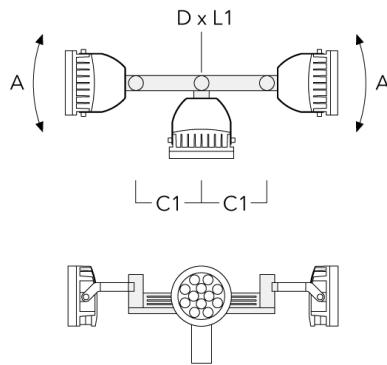

Mastaufsatztraverse TA

Beschreibung	Artikelnummer	A	C1	D × L1	Gewicht (kg)	D × S
TA1 Mastaufsatztraverse, einfach (Ø 108 x 200)	147-0096		130	108 x 200	7.50	108 x 200

Beschreibung	Artikelnummer	A	C1	D × L1	Gewicht (kg)	D × S
TA2 Mastaufsatztraverse, zweifach (Ø 108 x 200)	147-0097		130	108 x 200	7.50	108 x 200

TA3 Mastaufsatztraverse, dreifach (Ø 89 x 200)	147-0025	±90°	650	89 x 200	17.90	89 x 200
--	----------	------	-----	----------	-------	----------

Beschreibung	Artikelnummer	A	C1	D x L1	Gewicht (kg)	D x S
TA3 Mastaufsatztraverse, dreifach (Ø 108 x 200)	147-0098	±90°	650	108 x 200	24.20	108 x 200

TA2 Mastaufsatztraverse, zweifach (Ø 76 x 200)	147-0024		130	76 x 200	1.90	76 x 200
--	----------	--	-----	----------	------	----------

Beschreibung	Artikelnummer	A	C1	D × L1	Gewicht (kg)	D × S
TA1 Mastaufsatztraverse, einfach* (Ø 76 x 200)	147-0023		130	76 x 200	1.50	76 x 200