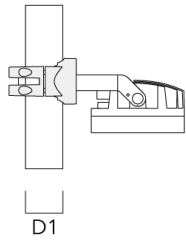

TS2-2/M12 Mastschelle, zweifach (Ø 114-133)	147-0546	114-133	1.60	114-133
---	----------	---------	------	---------

Beschreibung	Artikelnummer	D1	Gewicht (kg)	D
TS2-2/M12 Mastschelle, zweifach (Ø 102-114)	147-0527	102-114	1.50	102-114

Mastschelle PC

Beschreibung	Artikelnummer	D1	Gewicht (kg)
PC2 76-89/60 Mastschelle, zweifach (Ø 76-89)	139-2703	76-89	1.00

Beschreibung	Artikelnummer	D1	Gewicht (kg)
PC1 76-89/60 Mastschelle, einfach (Ø 76-89)	139-2702	76-89	1.00

PC2 102-114/60 Mastschelle, zweifach (Ø 102-114)	139-2707	102-114	1.20
--	----------	---------	------

Beschreibung	Artikelnummer	D1	Gewicht (kg)
PC1 102-114/60 Mastschelle, einfach (Ø 102-114)	139-2706	102-114	1.20

PC2 114-133/60 Mastschelle, zweifach (Ø 114-133)	139-2709	114-133	1.40
---	----------	---------	------

Beschreibung	Artikelnummer	D1	Gewicht (kg)
PC1 114-133/60 Mastschelle, einfach (Ø 114-133)	139-2708	114-133	1.40