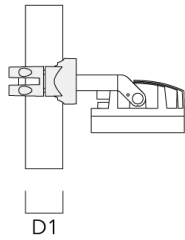

Mastschelle PC

Beschreibung	Artikelnummer	D1	Gewicht (kg)
PC2 76-89/60 Mastschelle, zweifach (Ø 76-89)	139-2703	76-89	1.00

Beschreibung	Artikelnummer	D1	Gewicht (kg)
PC1 76-89/60 Mastschelle, einfach (Ø 76-89)	139-2702	76-89	1.00

PC2 102-114/60 Mastschelle, zweifach (Ø 102-114)	139-2707	102-114	1.20
--	----------	---------	------

Beschreibung	Artikelnummer	D1	Gewicht (kg)
PC1 102-114/60 Mastschelle, einfach (Ø 102-114)	139-2706	102-114	1.20

PC2 114-133/60 Mastschelle, zweifach (Ø 114-133)	139-2709	114-133	1.40
---	----------	---------	------

Beschreibung	Artikelnummer	D1	Gewicht (kg)
PC1 114-133/60 Mastschelle, einfach (Ø 114-133)	139-2708	114-133	1.40

PC2 82-109/60 Mastschelle, zweifach (Ø 82-109)	139-2705	82-109	1.10
---	----------	--------	------

Beschreibung	Artikelnummer	D1	Gewicht (kg)
PC1 82-109/60 Mastschelle, einfach (Ø 82-109)	139-2704	82-109	1.10