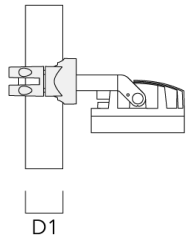

D1

TS1-2/M12 Mastschelle, einfach (Ø 76-89)	147-0543	76-89	1.40	76-89
--	----------	-------	------	-------

D1

Beschreibung	Artikelnummer	D1	Gewicht (kg)	D
TS2-2/M12 Mastschelle, zweifach (Ø 76-89)	147-0545	76-89	1.40	76-89

TS2-2/M12 Mastschelle, zweifach (Ø 114-133)	147-0546	114-133	1.60	114-133
---	----------	---------	------	---------

Beschreibung	Artikelnummer	D1	Gewicht (kg)	D
TS2-2/M12 Mastschelle, zweifach (Ø 102-114)	147-0527	102-114	1.50	102-114

Mastschelle PC

Beschreibung	Artikelnummer	D1	Gewicht (kg)
PC2 76-89/60 Mastschelle, zweifach (Ø 76-89)	139-2703	76-89	1.00

Beschreibung	Artikelnummer	D1	Gewicht (kg)
PC1 76-89/60 Mastschelle, einfach (Ø 76-89)	139-2702	76-89	1.00

PC2 102-114/60 Mastschelle, zweifach (Ø 102-114)	139-2707	102-114	1.20
--	----------	---------	------

Beschreibung	Artikelnummer	D1	Gewicht (kg)
PC1 102-114/60 Mastschelle, einfach (Ø 102-114)	139-2706	102-114	1.20