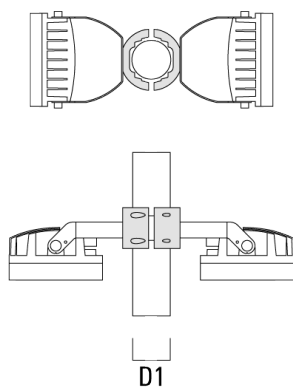

Mastschelle TS

Beschreibung	Artikelnummer	D1	Gewicht (kg)	D
TS1-2/M12 Mastschelle, einfach (Ø 102-114)	147-0526	102-114	1.50	102-114

FLC220 LED

Beschreibung	Artikelnummer	D1	Gewicht (kg)	D
TS1-2/M12 Mastschelle, einfach (Ø 114-133)	147-0544	114-133	1.70	114-133

D1

TS1-2/M12 Mastschelle, einfach (Ø 76-89)	147-0543	76-89	1.40	76-89
--	----------	-------	------	-------

D1

Beschreibung	Artikelnummer	D1	Gewicht (kg)	D
TS2-2/M12 Mastschelle, zweifach (Ø 76-89)	147-0545	76-89	1.40	76-89

TS2-2/M12 Mastschelle, zweifach (Ø 114-133)	147-0546	114-133	1.60	114-133
---	----------	---------	------	---------

Beschreibung	Artikelnummer	D1	Gewicht (kg)	D
TS2-2/M12 Mastschelle, zweifach (Ø 102-114)	147-0527	102-114	1.50	102-114

Mastschelle PC

Beschreibung	Artikelnummer	D1	Gewicht (kg)
PC2 76-89/60 Mastschelle, zweifach (Ø 76-89)	139-2703	76-89	1.00

Beschreibung	Artikelnummer	D1	Gewicht (kg)
PC1 76-89/60 Mastschelle, einfach (Ø 76-89)	139-2702	76-89	1.00