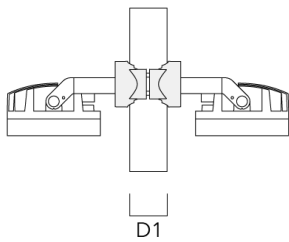

TS2-2/M12 Mastschelle, zweifach (Ø 114-133)	147-0546	114-133	1.60	114-133
---	----------	---------	------	---------

Beschreibung	Artikelnummer	D1	Gewicht (kg)	D
TS2-2/M12 Mastschelle, zweifach (Ø 102-114)	147-0527	102-114	1.50	102-114

Mastschelle PC

Beschreibung	Artikelnummer	D1	Gewicht (kg)
PC2 76-89/60 Mastschelle, zweifach (Ø 76-89)	139-2703	76-89	1.00

Beschreibung	Artikelnummer	D1	Gewicht (kg)
PC1 76-89/60 Mastschelle, einfach (Ø 76-89)	139-2702	76-89	1.00

PC2 102-114/60 Mastschelle, zweifach (Ø 102-114)	139-2707	102-114	1.20
--	----------	---------	------

Beschreibung	Artikelnummer	D1	Gewicht (kg)
PC1 102-114/60 Mastschelle, einfach (Ø 102-114)	139-2706	102-114	1.20

PC2 114-133/60 Mastschelle, zweifach (Ø 114-133)	139-2709	114-133	1.40
---	----------	---------	------

Beschreibung	Artikelnummer	D1	Gewicht (kg)
PC1 114-133/60 Mastschelle, einfach (Ø 114-133)	139-2708	114-133	1.40