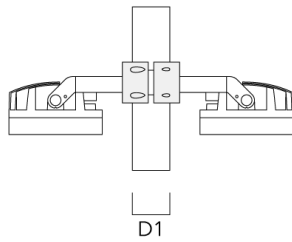

Mastschelle TS

Beschreibung	Artikelnummer	D1	Gewicht (kg)	D
TS1-2/M12 Mastschelle, einfach (Ø 102-114)	147-0526	102-114	1.50	102-114

FLC220 LED

Beschreibung	Artikelnummer	D1	Gewicht (kg)	D
TS1-2/M12 Mastschelle, einfach (Ø 114-133)	147-0544	114-133	1.70	114-133

D1

TS1-2/M12 Mastschelle, einfach (Ø 76-89)	147-0543	76-89	1.40	76-89
--	----------	-------	------	-------

D1

Beschreibung	Artikelnummer	D1	Gewicht (kg)	D
TS2-2/M12 Mastschelle, zweifach (Ø 76-89)	147-0545	76-89	1.40	76-89

TS2-2/M12 Mastschelle, zweifach (Ø 114-133)	147-0546	114-133	1.60	114-133
---	----------	---------	------	---------

Beschreibung	Artikelnummer	D1	Gewicht (kg)	D
TS2-2/M12 Mastschelle, zweifach (Ø 102-114)	147-0527	102-114	1.50	102-114

Mastschelle PC

Beschreibung	Artikelnummer	D1	Gewicht (kg)
PC2 76-89/60 Mastschelle, zweifach (Ø 76-89)	139-2703	76-89	1.00

Beschreibung	Artikelnummer	D1	Gewicht (kg)
PC1 76-89/60 Mastschelle, einfach (Ø 76-89)	139-2702	76-89	1.00