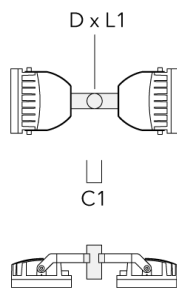

Mastaufsatztraverse TA

Beschreibung	Artikelnummer	A	C1	D × L1	Gewicht (kg)	D × S
TA1 Mastaufsatztraverse, einfach (Ø 108 x 200)	147-0096		130	108 x 200	7.50	108 x 200

Beschreibung	Artikelnummer	A	C1	D × L1	Gewicht (kg)	D × S
TA2 Mastaufsatztraverse, zweifach (Ø 108 x 200)	147-0097		130	108 x 200	7.50	108 x 200

TA3 Mastaufsatztraverse, dreifach (Ø 89 x 200)	147-0025	±90°	650	89 x 200	17.90	89 x 200
--	----------	------	-----	----------	-------	----------

Beschreibung	Artikelnummer	A	C1	D x L1	Gewicht (kg)	D x S
TA3 Mastaufsatztraverse, dreifach (Ø 108 x 200)	147-0098	±90°	650	108 x 200	24.20	108 x 200

TA2 Mastaufsatztraverse, zweifach (Ø 76 x 200)	147-0024		130	76 x 200	1.90	76 x 200
--	----------	--	-----	----------	------	----------

Beschreibung	Artikelnummer	A	C1	D × L1	Gewicht (kg)	D × S
TA1 Mastaufsatztraverse, einfach* (Ø 76 x 200)	147-0023		130	76 x 200	1.50	76 x 200