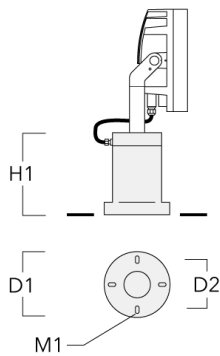

Mastaufsatztraverse TA

Beschreibung	Artikelnummer	A	C1	D × L1	Gewicht (kg)	D × S
TA1 Mastaufsatztraverse, einfach (Ø 108 x 200)	147-0096		130	108 x 200	7.50	108 x 200

Beschreibung	Artikelnummer	A	C1	D × L1	Gewicht (kg)	D × S
TA2 Mastaufsatztraverse, zweifach (Ø 108 x 200)	147-0097		130	108 x 200	7.50	108 x 200