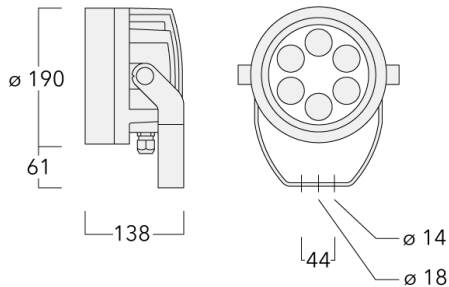

Variante mit 2200 K erhältlich, bei Bestellung bitte angeben.

Gewicht	4.30 kg
Lichtverteilung	symmetrisch mediumstrahlend [M]
Lichtquelle	LED-6/26W / 1400 mA - 3000 K
CRI	80
Netz	EVG
LEDs	6
Bemessungsleistung	29 W

Nominal Lichtstrom (lm)

LED Lumen	550
Total Lumen	3300
Tj	85

Bemessungslichtstrom (lm)

LED Lumen	470.2
Total Lumen	2821.4
Ta	25

Spezifikationen

Materialbeschreibung

Gehäuse	Korrosionsbeständiges Aluminium
Abdeckung	Sicherheitsglasscheibe
Farben	<div style="display: flex; flex-direction: column; gap: 5px;"> <div> RAL9004 Signalschwarz</div> <div> RAL9006 Weißaluminium</div> <div> RAL9007 Graualuminium</div> <div> RAL7016 Anthrazitgrau</div> <div> RAL9016 Verkehrsweiß</div> </div>
Dichtung	CCG® Silikondichtung
Schrauben	PCS beschichtete Edelstahlschrauben
Schutzart	IP66
Schlagfestigkeit	IK07
Korrosionsbeständigkeit	5CE
Windangriffsfläche	0.030 m ²

Mastaufsatztraverse TA

Beschreibung	Artikelnummer	A	C1	D × L1	Gewicht (kg)	D × S
TA1 Mastaufsatztraverse, einfach (Ø 108 x 200)	147-0096		130	108 x 200	7.50	108 x 200

Beschreibung	Artikelnummer	A	C1	D × L1	Gewicht (kg)	D × S
TA2 Mastaufsatztraverse, zweifach (Ø 108 x 200)	147-0097		130	108 x 200	7.50	108 x 200