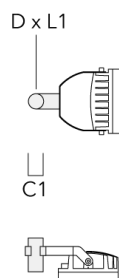

info.germany@we-ef.com - <https://we-ef.com/de>

Technische Änderungen und Irrtümer vorbehalten. - Erstellt am 23.11.2024

Montagezubehör

Montagesockel EM

Beschreibung	Artikelnummer	D1	D2	H1	M1	Gewicht (kg)
EM1-M16 AL	270-9038	160	130	203	9	2

Mastaufsatztraverse TA

Beschreibung	Artikelnummer	A	C1	D × L1	Gewicht (kg)	D × S
TA1 Mastaufsatztraverse, einfach (Ø 108 x 200)	147-0096		130	108 x 200	7.50	108 x 200

Beschreibung	Artikelnummer	A	C1	D × L1	Gewicht (kg)	D × S
TA2 Mastaufsatztraverse, zweifach (Ø 108 x 200)	147-0097		130	108 x 200	7.50	108 x 200