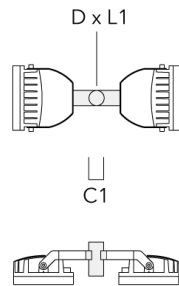

info.germany@we-ef.com - <https://we-ef.com/de>

Technische Änderungen und Irrtümer vorbehalten. - Erstellt am 23.11.2024

Montagezubehör

Montagesockel EM

Beschreibung	Artikelnummer	D1	D2	H1	M1	Gewicht (kg)
EM1-M16 AL	270-9038	160	130	203	9	2

Mastaufsatztraverse TA

Beschreibung	Artikelnummer	A	C1	D × L1	Gewicht (kg)	D × S
TA1 Mastaufsatztraverse, einfach (Ø 108 x 200)	147-0096		130	108 x 200	7.50	108 x 200

Beschreibung	Artikelnummer	A	C1	D × L1	Gewicht (kg)	D × S
TA2 Mastaufsatztraverse, zweifach (Ø 108 x 200)	147-0097		130	108 x 200	7.50	108 x 200

TA3 Mastaufsatztraverse, dreifach (Ø 89 x 200)	147-0025	±90°	650	89 x 200	17.90	89 x 200
--	----------	------	-----	----------	-------	----------

Beschreibung	Artikelnummer	A	C1	D x L1	Gewicht (kg)	D x S
TA3 Mastaufsatztraverse, dreifach (Ø 108 x 200)	147-0098	±90°	650	108 x 200	24.20	108 x 200