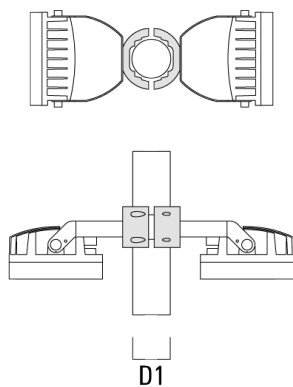

TA2 Mastaufsatztraverse, zweifach (Ø 76 x 200)	147-0024		130	76 x 200	1.90	76 x 200
--	----------	--	-----	----------	------	----------

Beschreibung	Artikelnummer	A	C1	D × L1	Gewicht (kg)	D × S
TA1 Mastaufsatztraverse, einfach* (Ø 76 x 200)	147-0023		130	76 x 200	1.50	76 x 200

Mastschelle TS

Beschreibung	Artikelnummer	D1	Gewicht (kg)	D
TS1-2/M12 Mastschelle, einfach (Ø 102-114)	147-0526	102-114	1.50	102-114

FLC220 LED

Beschreibung	Artikelnummer	D1	Gewicht (kg)	D
TS1-2/M12 Mastschelle, einfach (Ø 114-133)	147-0544	114-133	1.70	114-133

D1

TS1-2/M12 Mastschelle, einfach (Ø 76-89)	147-0543	76-89	1.40	76-89
--	----------	-------	------	-------

D1

Beschreibung	Artikelnummer	D1	Gewicht (kg)	D
TS2-2/M12 Mastschelle, zweifach (Ø 76-89)	147-0545	76-89	1.40	76-89

TS2-2/M12 Mastschelle, zweifach (Ø 114-133)	147-0546	114-133	1.60	114-133
---	----------	---------	------	---------

Beschreibung	Artikelnummer	D1	Gewicht (kg)	D
TS2-2/M12 Mastschelle, zweifach (Ø 102-114)	147-0527	102-114	1.50	102-114