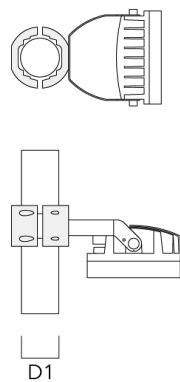

TA3 Mastaufsatztraverse, dreifach (Ø 89 x 200)	147-0025	±90°	650	89 x 200	17.90	89 x 200
--	----------	------	-----	----------	-------	----------

Beschreibung	Artikelnummer	A	C1	D x L1	Gewicht (kg)	D x S
TA3 Mastaufsatztraverse, dreifach (Ø 108 x 200)	147-0098	±90°	650	108 x 200	24.20	108 x 200

TA2 Mastaufsatztraverse, zweifach (Ø 76 x 200)	147-0024		130	76 x 200	1.90	76 x 200
--	----------	--	-----	----------	------	----------

Beschreibung	Artikelnummer	A	C1	D × L1	Gewicht (kg)	D × S
TA1 Mastaufsatztraverse, einfach* (Ø 76 x 200)	147-0023		130	76 x 200	1.50	76 x 200

Mastschelle TS

Beschreibung	Artikelnummer	D1	Gewicht (kg)	D
TS1-2/M12 Mastschelle, einfach (Ø 102-114)	147-0526	102-114	1.50	102-114

FLC220 LED

Beschreibung	Artikelnummer	D1	Gewicht (kg)	D
TS1-2/M12 Mastschelle, einfach (Ø 114-133)	147-0544	114-133	1.70	114-133

D1

TS1-2/M12 Mastschelle, einfach (Ø 76-89)	147-0543	76-89	1.40	76-89
--	----------	-------	------	-------

D1

Beschreibung	Artikelnummer	D1	Gewicht (kg)	D
TS2-2/M12 Mastschelle, zweifach (Ø 76-89)	147-0545	76-89	1.40	76-89