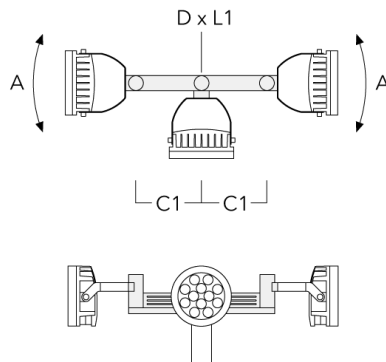

Mastaufsatztraverse TA

Beschreibung	Artikelnummer	A	C1	D × L1	Gewicht (kg)	D × S
TA1 Mastaufsatztraverse, einfach (Ø 108 x 200)	147-0096		130	108 x 200	7.50	108 x 200

Beschreibung	Artikelnummer	A	C1	D × L1	Gewicht (kg)	D × S
TA2 Mastaufsatztraverse, zweifach (Ø 108 x 200)	147-0097		130	108 x 200	7.50	108 x 200

TA3 Mastaufsatztraverse, dreifach (Ø 89 x 200)	147-0025	±90°	650	89 x 200	17.90	89 x 200
--	----------	------	-----	----------	-------	----------

Beschreibung	Artikelnummer	A	C1	D x L1	Gewicht (kg)	D x S
TA3 Mastaufsatztraverse, dreifach (Ø 108 x 200)	147-0098	±90°	650	108 x 200	24.20	108 x 200

TA2 Mastaufsatztraverse, zweifach (Ø 76 x 200)	147-0024		130	76 x 200	1.90	76 x 200
--	----------	--	-----	----------	------	----------

Beschreibung	Artikelnummer	A	C1	D × L1	Gewicht (kg)	D × S
TA1 Mastaufsatztraverse, einfach* (Ø 76 x 200)	147-0023		130	76 x 200	1.50	76 x 200