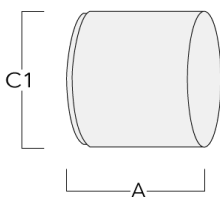

Abblendtubus

Beschreibung	Artikelnummer	A	C1
ET-FLC220-LED	139-1987	125	190