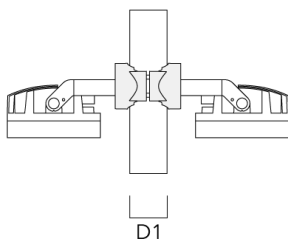

D1

TS1-2/M12 Mastschelle, einfach (Ø 76-89)	147-0543	76-89	1.40	76-89
--	----------	-------	------	-------

D1

Beschreibung	Artikelnummer	D1	Gewicht (kg)	D
TS2-2/M12 Mastschelle, zweifach (Ø 76-89)	147-0545	76-89	1.40	76-89

TS2-2/M12 Mastschelle, zweifach (Ø 114-133)	147-0546	114-133	1.60	114-133
---	----------	---------	------	---------

Beschreibung	Artikelnummer	D1	Gewicht (kg)	D
TS2-2/M12 Mastschelle, zweifach (Ø 102-114)	147-0527	102-114	1.50	102-114

Mastschelle PC

Beschreibung	Artikelnummer	D1	Gewicht (kg)
PC2 76-89/60 Mastschelle, zweifach (Ø 76-89)	139-2703	76-89	1.00

Beschreibung	Artikelnummer	D1	Gewicht (kg)
PC1 76-89/60 Mastschelle, einfach (Ø 76-89)	139-2702	76-89	1.00

PC2 102-114/60 Mastschelle, zweifach (Ø 102-114)	139-2707	102-114	1.20
--	----------	---------	------

Beschreibung	Artikelnummer	D1	Gewicht (kg)
PC1 102-114/60 Mastschelle, einfach (Ø 102-114)	139-2706	102-114	1.20