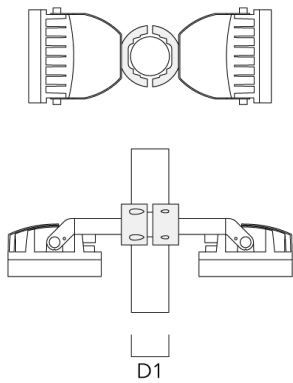

Pole clamp TS

Description	Part ID	D1	Weight (kg)	D
TS1-2/M12 Pole clamp, single (Ø 102-114)	147-0526	102-114	1.50	102-114

D1

TS1-2/M12 Pole clamp, single (Ø 114-133)	147-0544	114-133	1.70	114-133
--	----------	---------	------	---------

D1

FLC220-CC LED

Description	Part ID	D1	Weight (kg)	D
TS1-2/M12 Pole clamp, single (Ø 76-89)	147-0543	76-89	1.40	76-89

D1

TS2-2/M12 Pole clamp, double (Ø 76-89)	147-0545	76-89	1.40	76-89
--	----------	-------	------	-------

D1

FLC220-CC LED

Description	Part ID	D1	Weight (kg)	D
TS2-2/M12 Pole clamp, double (Ø 114-133)	147-0546	114-133	1.60	114-133

TS2-2/M12 Pole clamp, double (Ø 102-114)	147-0527	102-114	1.50	102-114
--	----------	---------	------	---------

Pole clamp PC

Description	Part ID	D1	Weight (kg)
PC2 76-89/60 Pole clamp, double (Ø 76-89)	139-2703	76-89	1.00

PC1 76-89/60 Pole clamp, single (Ø 76-89)	139-2702	76-89	1.00
---	----------	-------	------