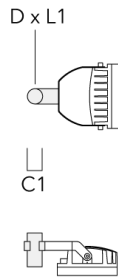

Description	Part ID	A	C1	D × L1	Weight (kg)	D × S
TA1 Mounting bracket, single (Ø 108 x 200)	147-0096		130	108 x 200	7.50	108 x 200

TA2 Mounting bracket, double (Ø 108 x 200)	147-0097		130	108 x 200	7.50	108 x 200
--	----------	--	-----	-----------	------	-----------

FLC220-CC LED

Description	Part ID	A	C1	D x L1	Weight (kg)	D x S
TA3 Mounting bracket, triple (Ø 89 x 200)	147-0025	±90°	650	89 x 200	17.90	89 x 200

TA3 Mounting bracket, triple (Ø 108 x 200)	147-0098	±90°	650	108 x 200	24.20	108 x 200
--	----------	------	-----	-----------	-------	-----------