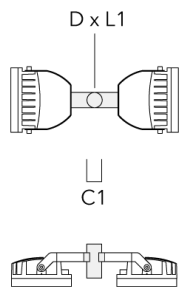

Description	Part ID	A	C1	D × L1	Weight (kg)	D × S
TA1 Mounting bracket, single (Ø 108 x 200)	147-0096		130	108 x 200	7.50	108 x 200

TA2 Mounting bracket, double (Ø 108 x 200)	147-0097		130	108 x 200	7.50	108 x 200
--	----------	--	-----	-----------	------	-----------

FLC220-CC LED

Description	Part ID	A	C1	D x L1	Weight (kg)	D x S
TA3 Mounting bracket, triple (Ø 89 x 200)	147-0025	±90°	650	89 x 200	17.90	89 x 200

TA3 Mounting bracket, triple (Ø 108 x 200)	147-0098	±90°	650	108 x 200	24.20	108 x 200
--	----------	------	-----	-----------	-------	-----------