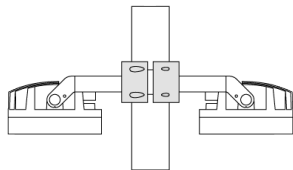

Pole clamp TS

Description	Part ID	D1	Weight (kg)	D
TS1-2/M12 Pole clamp, single (Ø 102-114)	147-0526	102-114	1.50	102-114

D1

TS1-2/M12 Pole clamp, single (Ø 114-133)	147-0544	114-133	1.70	114-133
--	----------	---------	------	---------

D1

FLC220-CC LED

Description	Part ID	D1	Weight (kg)	D
TS1-2/M12 Pole clamp, single (Ø 76-89)	147-0543	76-89	1.40	76-89

D1

TS2-2/M12 Pole clamp, double (Ø 76-89)	147-0545	76-89	1.40	76-89
--	----------	-------	------	-------

D1

FLC220-CC LED

Description	Part ID	D1	Weight (kg)	D
TS2-2/M12 Pole clamp, double (Ø 114-133)	147-0546	114-133	1.60	114-133

TS2-2/M12 Pole clamp, double (Ø 102-114)	147-0527	102-114	1.50	102-114
--	----------	---------	------	---------

Pole clamp PC

Description	Part ID	D1	Weight (kg)
PC2 76-89/60 Pole clamp, double (Ø 76-89)	139-2703	76-89	1.00

PC1 76-89/60 Pole clamp, single (Ø 76-89)	139-2702	76-89	1.00
---	----------	-------	------