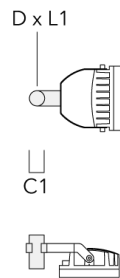

Description	Part ID	A	C1	D × L1	Weight (kg)	D × S
TA1 Mounting bracket, single (Ø 108 x 200)	147-0096		130	108 x 200	7.50	108 x 200

TA2 Mounting bracket, double (Ø 108 x 200)	147-0097		130	108 x 200	7.50	108 x 200
--	----------	--	-----	-----------	------	-----------

FLC220-CC LED

Description	Part ID	A	C1	D x L1	Weight (kg)	D x S
TA3 Mounting bracket, triple (Ø 89 x 200)	147-0025	±90°	650	89 x 200	17.90	89 x 200

TA3 Mounting bracket, triple (Ø 108 x 200)	147-0098	±90°	650	108 x 200	24.20	108 x 200
--	----------	------	-----	-----------	-------	-----------

FLC220-CC LED

Description	Part ID	A	C1	D × L1	Weight (kg)	D × S
TA2 Mounting bracket, double* (Ø 76 x 200)	147-0024		130	76 x 200	1.90	76 x 200

TA1 Mounting bracket, single* (Ø 76 x 200)	147-0023		130	76 x 200	1.50	76 x 200
--	----------	--	-----	----------	------	----------

Pole clamp TS

Description	Part ID	D1	Weight (kg)	D
TS1-2/M12 Pole clamp, single (Ø 102-114)	147-0526	102-114	1.50	102-114

D1

TS1-2/M12 Pole clamp, single (Ø 114-133)	147-0544	114-133	1.70	114-133
--	----------	---------	------	---------