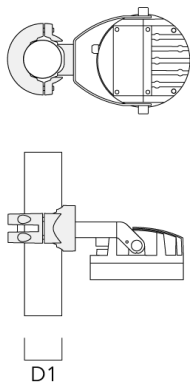

D1

FLC220-CC LED

Description	Part ID	D1	Weight (kg)	D
TS1-2/M12 Pole clamp, single (Ø 76-89)	147-0543	76-89	1.40	76-89

D1

TS2-2/M12 Pole clamp, double (Ø 76-89)	147-0545	76-89	1.40	76-89
--	----------	-------	------	-------

D1

FLC220-CC LED

Description	Part ID	D1	Weight (kg)	D
TS2-2/M12 Pole clamp, double (Ø 114-133)	147-0546	114-133	1.60	114-133

TS2-2/M12 Pole clamp, double (Ø 102-114)	147-0527	102-114	1.50	102-114
--	----------	---------	------	---------

Pole clamp PC

Description	Part ID	D1	Weight (kg)
PC2 76-89/60 Pole clamp, double (Ø 76-89)	139-2703	76-89	1.00

PC1 76-89/60 Pole clamp, single (Ø 76-89)	139-2702	76-89	1.00
---	----------	-------	------

Description	Part ID	D1	Weight (kg)
PC2 114-133/60 Pole clamp, double (Ø 114-133)	139-2709	114-133	1.40

PC1 114-133/60 Pole clamp, single (Ø 114-133)	139-2708	114-133	1.40
--	----------	---------	------