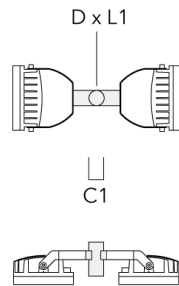

Description	Part ID	A	C1	D × L1	Weight (kg)	D × S
TA1 Mounting bracket, single (Ø 108 x 200)	147-0096		130	108 x 200	7.50	108 x 200

TA2 Mounting bracket, double (Ø 108 x 200)	147-0097		130	108 x 200	7.50	108 x 200
--	----------	--	-----	-----------	------	-----------

FLC220-CC LED

Description	Part ID	A	C1	D x L1	Weight (kg)	D x S
TA3 Mounting bracket, triple (Ø 89 x 200)	147-0025	±90°	650	89 x 200	17.90	89 x 200

TA3 Mounting bracket, triple (Ø 108 x 200)	147-0098	±90°	650	108 x 200	24.20	108 x 200
--	----------	------	-----	-----------	-------	-----------

FLC220-CC LED

Description	Part ID	A	C1	D × L1	Weight (kg)	D × S
TA2 Mounting bracket, double* (Ø 76 x 200)	147-0024		130	76 x 200	1.90	76 x 200

TA1 Mounting bracket, single* (Ø 76 x 200)	147-0023		130	76 x 200	1.50	76 x 200
--	----------	--	-----	----------	------	----------

Pole clamp TS

Description	Part ID	D1	Weight (kg)	D
TS1-2/M12 Pole clamp, single (Ø 102-114)	147-0526	102-114	1.50	102-114

D1

TS1-2/M12 Pole clamp, single (Ø 114-133)	147-0544	114-133	1.70	114-133
--	----------	---------	------	---------