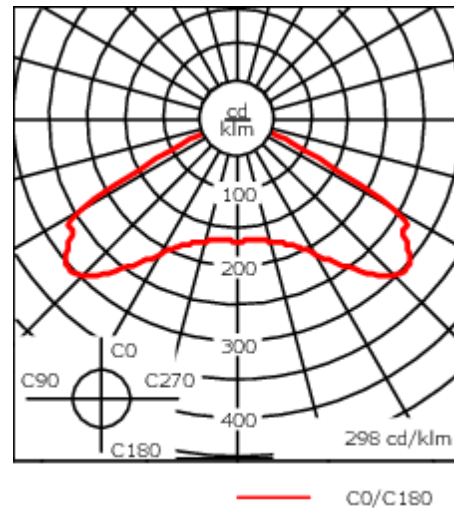

Inklusive Seilaufhängung für Seildurchmesser 9-14 mm. +/- 14° justierbar um Seilschrägen auszugleichen.

Gewicht	13.30 kg
Lichtverteilung	symmetrisch, entblendet [C50]
Lichtquelle	LED-36/108W / 1050 mA - 3000 K
CRI	80
Netz	EVG
LEDs	36
Bemessungsleistung	119 W

Nominal Lichtstrom (lm)

LED Lumen	430
Total Lumen	15480
Tj	85

Bemessungslichtstrom (lm)

LED Lumen	389.8
Total Lumen	14032.3
Ta	25

105-0150

CFS540 LED

we-ef

Spezifikationen

Materialbeschreibung

Gehäuse	Korrosionsbeständiges Aluminium
Abdeckung	PMMA RFC® Reflection Free Contour Technik
Farben	 RAL9004 Signalschwarz  RAL9006 Weißaluminium  RAL9007 Graualuminium  RAL7016 Anthrazitgrau  RAL9016 Verkehrsweiß
Dichtung	CCG® Silikondichtung
Schrauben	PCS beschichtete Edelstahlschrauben
Schutzart	IP66
Schlagfestigkeit	IK08
Korrosionsbeständigkeit	5CE
Windangriffsfläche	0.13 m ²