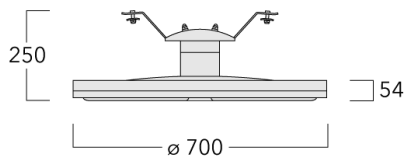

105-0150

CFS540 LED

we-ef

Spezifikationen

Materialbeschreibung

Gehäuse	Korrosionsbeständiges Aluminium
Abdeckung	PMMA RFC® Reflection Free Contour Technik
Farben	RAL9004 Signalschwarz RAL9006 Weißaluminium RAL9007 Graualuminium RAL7016 Anthrazitgrau RAL9016 Verkehrsweiß
Dichtung	CCG® Silikondichtung
Schrauben	PCS beschichtete Edelstahlschrauben
Schutzart	IP66
Schlagfestigkeit	IK08
Korrosionsbeständigkeit	5CE
Windangriffsfläche	0.13 m²

Elektrische Beschreibung

Netz	220-240V / 50-60 Hz
Netzgerät / Vorschaltgerät	Eingebaute elektronische Betriebsgeräte
Leistungsfaktor	< 0.9
Überspannungsschutz	6/6 kV (optional SP10)

WE-EF LEUCHTEN GmbH

Töpinger Straße 16, 29646 Bispingen, Germany - Tel: +49 5194 909-0

info.germany@we-ef.com - <https://we-ef.com/de>

Technische Änderungen und Irrtümer vorbehalten. - Erstellt am 23.10.2024