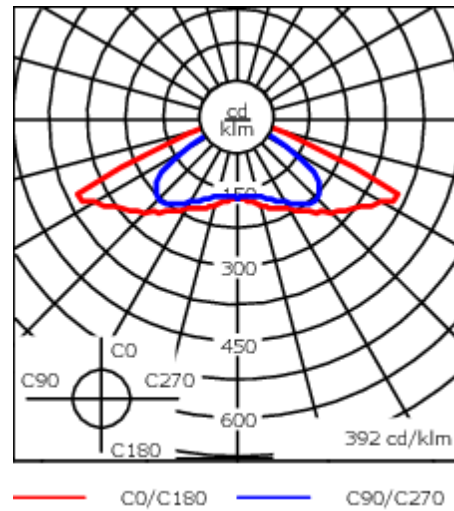

105-0140

CFS540 LED

we-ef

Spécifications

Description du matériel

Corps	Corps en fonte d'aluminium, visserie inox avec traitement PCS
Lentille	PMMA RFC® Reflection Free Contour technology
Couleurs	RAL9004 Noir de sécurité RAL9007 Aluminium gris RAL7016 Gris anthracite RAL9016 Blanc signalisation
Joint	Joint silicone CCG®
Visserie	PCS Inox avec recouvrement polymère
IP	IP66
IK	IK08
Protection contre la corrosion	5CE
Surface exposée au vent	0.13 m²

Description électrique

Driver	Driver électronique

WE-EF Switzerland AG

Himmelrichstrasse 6, 6003 Luzern - Téléphone: +41 22 752 49 94

info.switzerland@we-ef.com - <https://we-ef.com/ch_fr>

Sous réserve de modifications techniques et d'erreurs. - Généré le 23/11/2024