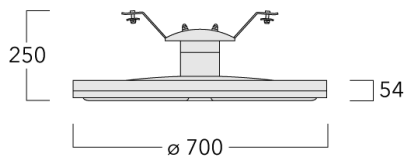

105-0140

CFS540 LED

we-ef

Spécifications

Description du matériel

Corps	Corps en fonte d'aluminium, visserie inox avec traitement PCS
Lentille	PMMA RFC® Reflection Free Contour technology
Couleurs	RAL9004 Noir de sécurité RAL9007 Aluminium gris RAL7016 Gris anthracite RAL9016 Blanc signalisation
Joint	Joint silicone CCG®
Visserie	PCS Inox avec recouvrement polymère
IP	IP66
IK	IK08
Protection contre la corrosion	5CE
Surface exposée au vent	0.13 m²

Description électrique

Driver	Driver électronique

WE-EF Switzerland AG

Himmelrichstrasse 6, 6003 Luzern - Téléphone: +41 22 752 49 94

info.switzerland@we-ef.com - <https://we-ef.com/ch_fr>

Sous réserve de modifications techniques et d'erreurs. - Généré le 23/11/2024