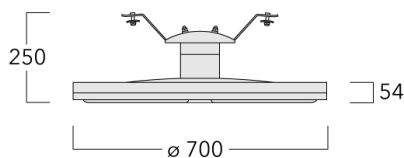

105-0152

CFS540 LED

we-ef

Spezifikationen

Materialbeschreibung

Gehäuse	Korrosionsbeständiges Aluminium
Abdeckung	PMMA RFC® Reflection Free Contour Technik
Farben	RAL9004 Signalschwarz RAL9007 Graualuminium RAL7016 Anthrazitgrau RAL9016 Verkehrsweiß
Dichtung	CCG® Silikondichtung
Schrauben	PCS beschichtete Edelstahlschrauben
Schutzart	IP66
Schlagfestigkeit	IK08
Korrosionsbeständigkeit	5CE
Windangriffsfläche	0.13 m²

Elektrische Beschreibung

Netzgerät / Vorschaltgerät	Eingebaute elektronische Betriebsgeräte

Weitere Informationen

Lebensdauer	Ta=25° L90B10 > 90000h
Energieeffizienzklasse	C-D (Lichtquelle)

WE-EF Switzerland AG

Himmelrichstrasse 6, 6003 Luzern - Tel: +41 41 210 49 95

info.switzerland@we-ef.com - <https://we-ef.com/ch_de>

Technische Änderungen und Irrtümer vorbehalten. - Erstellt am 23.10.2024