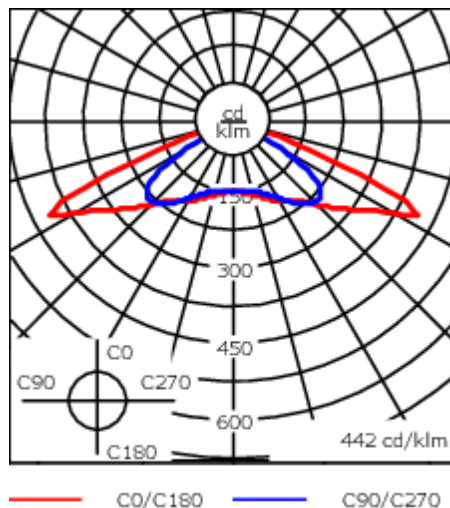

Inklusive Seilabhängung für Seildurchmesser 9-14 mm. +/- 14° justierbar um Seilschrägen auszugleichen.

Gewicht	13.30 kg
Lichtverteilung	rectangular [R]
Lichtquelle	LED-36/108W / 1050 mA - 3000 K
CRI	80
Netz	EVG
LEDs	36
Bemessungsleistung	119 W

Nominal Lichtstrom (lm)

LED Lumen	430
Total Lumen	15480
Tj	85

Bemessungslichtstrom (lm)

LED Lumen	379
Total Lumen	13644.5
Ta	25

105-0152

CFS540 LED

we-ef

Spezifikationen