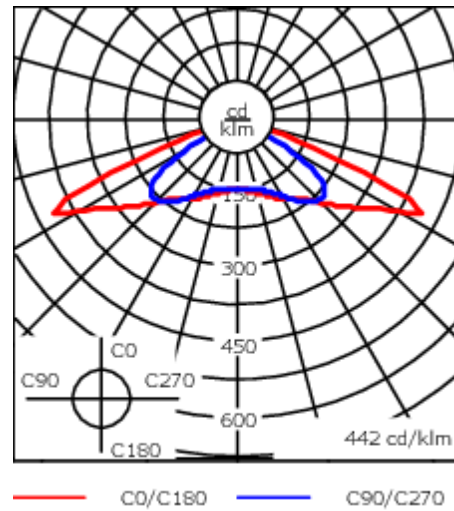

105-0153

CFS540 LED

we-ef

Spécifications

Description du matériel

Corps	Corps en fonte d'aluminium, visserie inox avec traitement PCS
Lentille	PMMA RFC® Reflection Free Contour technology
Couleurs	RAL9004 Noir de sécurité RAL9007 Aluminium gris RAL7016 Gris anthracite RAL9016 Blanc signalisation
Joint	Joint silicone CCG®
Visserie	PCS Inox avec recouvrement polymère
IP	IP66
IK	IK08
Protection contre la corrosion	5CE
Surface exposée au vent	0.13 m²

Description électrique

Driver	Driver électronique

WE-EF Switzerland AG

Himmelrichstrasse 6, 6003 Luzern - Téléphone: +41 22 752 49 94

info.switzerland@we-ef.com - <https://we-ef.com/ch_fr>

Sous réserve de modifications techniques et d'erreurs. - Généré le 23/11/2024