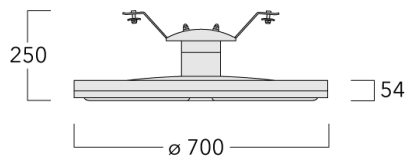

105-0153

CFS540 LED

we-ef

Spécifications

Description du matériel

Corps	Corps en fonte d'aluminium, visserie inox avec traitement PCS
Lentille	PMMA RFC® Reflection Free Contour technology
Couleurs	RAL9004 Noir de sécurité RAL9007 Aluminium gris RAL7016 Gris anthracite RAL9016 Blanc signalisation
Joint	Joint silicone CCG®
Visserie	PCS Inox avec recouvrement polymère
IP	IP66
IK	IK08
Protection contre la corrosion	5CE
Surface exposée au vent	0.13 m²

Description électrique

Driver	Driver électronique

WE-EF Switzerland AG

Himmelrichstrasse 6, 6003 Luzern - Téléphone: +41 22 752 49 94

info.switzerland@we-ef.com - <https://we-ef.com/ch_fr>

Sous réserve de modifications techniques et d'erreurs. - Généré le 23/11/2024