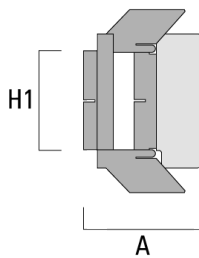

**Optical Accessories**

**Wire guard**

Description	Part ID	C1	H1
Wire guard EG	161-9118	181	153

**Barn doors**

Description	Part ID	A	H1
Barn doors ED	161-9119	245	132

**FLB141 LED Wall bracket - Asymmetric**

**Glare shield**

Description	Part ID	A	H1
Glare shield ES	161-9121	165	132

**Snoot**

Description	Part ID	A	H1
Snoot ET	161-9122	135	155

**161-5901**

**FLB141 LED Wall bracket - Asymmetric**

**we-ef**