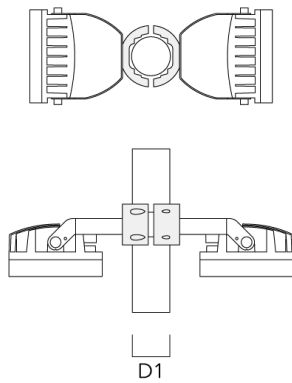

TA1 Mastaufsatztraverse, einfach* (Ø 76 x 200)	147-0023		130	76 x 200	1.50	76 x 200
--	----------	--	-----	----------	------	----------

Mastschelle TS

Beschreibung	Artikelnummer	D1	Gewicht (kg)	D
TS1-2/M12 Mastschelle, einfach (Ø 102-114)	147-0526	102-114	1.50	102-114

D1

TS1-2/M12 Mastschelle, einfach (Ø 114-133)	147-0544	114-133	1.70	114-133
--	----------	---------	------	---------

D1

FLC220-CC LED

Beschreibung	Artikelnummer	D1	Gewicht (kg)	D
TS1-2/M12 Mastschelle, einfach (Ø 76-89)	147-0543	76-89	1.40	76-89

TS2-2/M12 Mastschelle, zweifach (Ø 76-89)	147-0545	76-89	1.40	76-89
---	----------	-------	------	-------

FLC220-CC LED

Beschreibung	Artikelnummer	D1	Gewicht (kg)	D
TS2-2/M12 Mastschelle, zweifach (Ø 114-133)	147-0546	114-133	1.60	114-133

TS2-2/M12 Mastschelle, zweifach (Ø 102-114)	147-0527	102-114	1.50	102-114
---	----------	---------	------	---------

FLC220-CC LED

Mastschelle PC

Beschreibung	Artikelnummer	D1	Gewicht (kg)
PC2 76-89/60 Mastschelle, zweifach (Ø 76-89)	139-2703	76-89	1.00