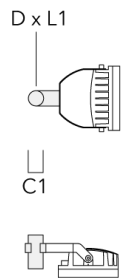

TA3 Mastaufsatztraverse, dreifach (Ø 108 x 200)	147-0098	±90°	650	108 x 200	24.20	108 x 200
---	----------	------	-----	-----------	-------	-----------

FLC220-CC LED

Beschreibung	Artikelnummer	A	C1	D × L1	Gewicht (kg)	D × S
TA2 Mastaufsatztraverse, zweifach (Ø 76 x 200)	147-0024		130	76 x 200	1.90	76 x 200

TA1 Mastaufsatztraverse, einfach* (Ø 76 x 200)	147-0023		130	76 x 200	1.50	76 x 200
--	----------	--	-----	----------	------	----------

Mastschelle TS

Beschreibung	Artikelnummer	D1	Gewicht (kg)	D
TS1-2/M12 Mastschelle, einfach (Ø 102-114)	147-0526	102-114	1.50	102-114