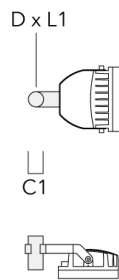

Montagezubehör

Mastaufsatztraverse TA

Beschreibung	Artikelnummer	A	C1	D × L1	Gewicht (kg)	D × S
TA1 Mastaufsatztraverse, einfach (Ø 108 x 200)	147-0096		130	108 x 200	7.50	108 x 200