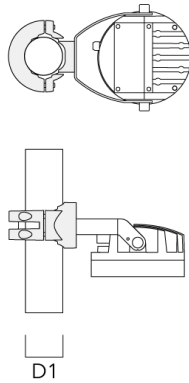

TS2-2/M12 Mastschelle, zweifach (Ø 102-114)	147-0527	102-114	1.50	102-114
---	----------	---------	------	---------

FLC220-CC LED

Mastschelle PC

Beschreibung	Artikelnummer	D1	Gewicht (kg)
PC2 76-89/60 Mastschelle, zweifach (Ø 76-89)	139-2703	76-89	1.00

PC1 76-89/60 Mastschelle, einfach (Ø 76-89)	139-2702	76-89	1.00
---	----------	-------	------

WE-EF Switzerland AG

Himmelrichstrasse 6, 6003 Luzern - Tel: +41 41 210 49 95
 info.switzerland@we-ef.com - https://we-ef.com/ch_de
 Technische Änderungen und Irrtümer vorbehalten. - Erstellt am 10.03.2025

FLC220-CC LED

Beschreibung	Artikelnummer	D1	Gewicht (kg)
PC2 102-114/60 Mastschelle, zweifach (Ø 102-114)	139-2707	102-114	1.20

PC1 102-114/60 Mastschelle, einfach (Ø 102-114)	139-2706	102-114	1.20
--	----------	---------	------

FLC220-CC LED

Beschreibung	Artikelnummer	D1	Gewicht (kg)
PC2 114-133/60 Mastschelle, zweifach (Ø 114-133)	139-2709	114-133	1.40

PC1 114-133/60 Mastschelle, einfach (Ø 114-133)	139-2708	114-133	1.40
--	----------	---------	------