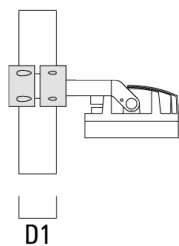

TA1 Mastaufsatztraverse, einfach* (Ø 76 x 200)	147-0023		130	76 x 200	1.50	76 x 200
--	----------	--	-----	----------	------	----------

Mastschelle TS

Beschreibung	Artikelnummer	D1	Gewicht (kg)	D
TS1-2/M12 Mastschelle, einfach (Ø 102-114)	147-0526	102-114	1.50	102-114

D1

TS1-2/M12 Mastschelle, einfach (Ø 114-133)	147-0544	114-133	1.70	114-133
--	----------	---------	------	---------

D1

FLC220-CC LED

Beschreibung	Artikelnummer	D1	Gewicht (kg)	D
TS1-2/M12 Mastschelle, einfach (Ø 76-89)	147-0543	76-89	1.40	76-89