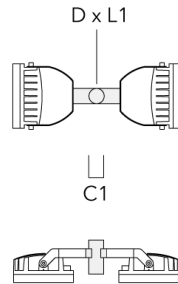

TA2 Mastaufsatztraverse, zweifach (Ø 108 x 200)	147-0097		130	108 x 200	7.50	108 x 200
---	----------	--	-----	-----------	------	-----------

FLC220-CC LED

Beschreibung	Artikelnummer	A	C1	D x L1	Gewicht (kg)	D x S
TA3 Mastaufsatztraverse, dreifach (Ø 89 x 200)	147-0025	±90°	650	89 x 200	17.90	89 x 200

TA1 Mastaufsatztraverse, einfach* (Ø 76 x 200)	147-0023		130	76 x 200	1.50	76 x 200
--	----------	--	-----	----------	------	----------

Mastschelle TS

Beschreibung	Artikelnummer	D1	Gewicht (kg)	D
TS1-2/M12 Mastschelle, einfach (Ø 102-114)	147-0526	102-114	1.50	102-114