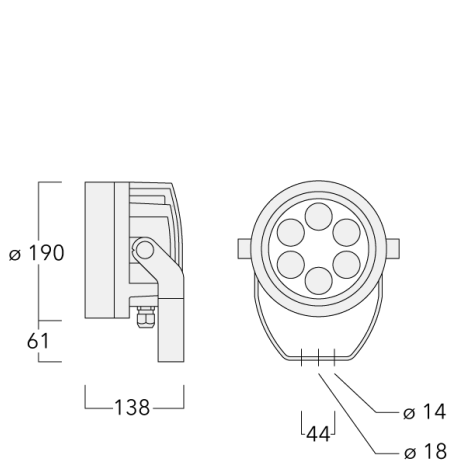

DMX Schnittstelle. M20 Kabelverschraubung für Netz- und DMX-Kabel vorgesehen, WE-EF empfiehlt ein Kombikabel für DMX & Power "Power PUR-SR 3x1,5 + DMX".

Gewicht	4.30 kg
Lichtverteilung	bandförmig engstrahlend [E]
Lichtquelle	LED-6/24W - RGBW/4K
CRI	20/80
Netz	EVG
LEDs	6
Bemessungsleistung	29 W

Nominal Lichtstrom (lm)

LED Lumen	340
Total Lumen	2040
Tj	85

Bemessungslichtstrom (lm)

LED Lumen	242.9
Total Lumen	1457.6
Ta	25

Spezifikationen

Materialbeschreibung

Gehäuse	Korrosionsbeständiger Aluminiumguss
Abdeckung	Sicherheitsglasscheibe
Farben	<div style="display: flex; align-items: center;"> <div style="width: 20px; height: 10px; background-color: black; margin-right: 5px;"></div> RAL9004 Signalschwarz </div> <div style="display: flex; align-items: center; margin-top: 5px;"> <div style="width: 20px; height: 10px; background-color: gray; margin-right: 5px;"></div> RAL9007 Graualuminium </div> <div style="display: flex; align-items: center; margin-top: 5px;"> <div style="width: 20px; height: 10px; background-color: darkgray; margin-right: 5px;"></div> RAL7016 Anthrazitgrau </div> <div style="display: flex; align-items: center; margin-top: 5px;"> <div style="width: 20px; height: 10px; background-color: lightgray; margin-right: 5px;"></div> RAL9016 Verkehrsweiß </div>
Dichtung	CCG® Silikondichtung
Schrauben	PCS beschichtete Edelstahlschrauben
Schutzart	IP66
Schlagfestigkeit	IK07
Korrosionsbeständigkeit	5CE
Windangriffsfläche	0.030 m ²