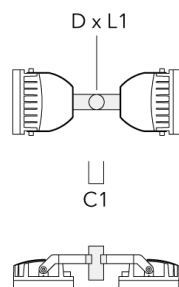

TA2 Mastaufsatztraverse, zweifach (Ø 108 x 200)	147-0097		130	108 x 200	7.50	108 x 200