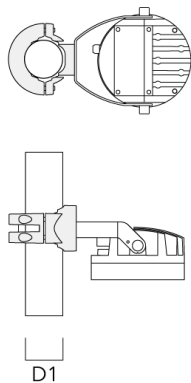

WE-EF Switzerland AG

Himmelrichstrasse 6, 6003 Luzern - Tel: +41 41 210 49 95
info.switzerland@we-ef.com - <https://we-ef.com/ch_de>
Technische Änderungen und Irrtümer vorbehalten. - Erstellt am 10.03.2025