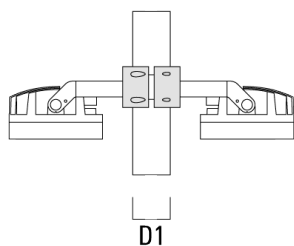

TA1 Mastaufsatztraverse, einfach* (Ø 76 x 200)	147-0023		130	76 x 200	1.50	76 x 200
--	----------	--	-----	----------	------	----------

Mastschelle TS

Beschreibung	Artikelnummer	D1	Gewicht (kg)	D
TS1-2/M12 Mastschelle, einfach (Ø 102-114)	147-0526	102-114	1.50	102-114

D1

TS1-2/M12 Mastschelle, einfach (Ø 114-133)	147-0544	114-133	1.70	114-133
--	----------	---------	------	---------

D1

FLC220-CC LED

Beschreibung	Artikelnummer	D1	Gewicht (kg)	D
TS1-2/M12 Mastschelle, einfach (Ø 76-89)	147-0543	76-89	1.40	76-89

TS2-2/M12 Mastschelle, zweifach (Ø 76-89)	147-0545	76-89	1.40	76-89
---	----------	-------	------	-------

FLC220-CC LED

Beschreibung	Artikelnummer	D1	Gewicht (kg)	D
TS2-2/M12 Mastschelle, zweifach (Ø 114-133)	147-0546	114-133	1.60	114-133