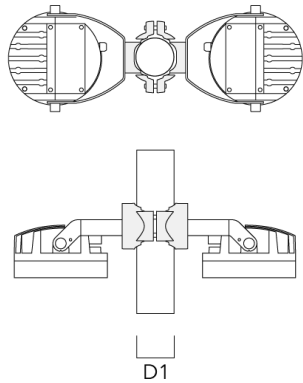

TA1 Mastaufsatztraverse, einfach* (Ø 76 x 200)	147-0023		130	76 x 200	1.50	76 x 200
--	----------	--	-----	----------	------	----------

Mastschelle TS

Beschreibung	Artikelnummer	D1	Gewicht (kg)	D
TS1-2/M12 Mastschelle, einfach (Ø 102-114)	147-0526	102-114	1.50	102-114

D1

TS1-2/M12 Mastschelle, einfach (Ø 114-133)	147-0544	114-133	1.70	114-133
--	----------	---------	------	---------

D1

FLC220-CC LED

Beschreibung	Artikelnummer	D1	Gewicht (kg)	D
TS1-2/M12 Mastschelle, einfach (Ø 76-89)	147-0543	76-89	1.40	76-89

TS2-2/M12 Mastschelle, zweifach (Ø 76-89)	147-0545	76-89	1.40	76-89
---	----------	-------	------	-------

FLC220-CC LED

Beschreibung	Artikelnummer	D1	Gewicht (kg)	D
TS2-2/M12 Mastschelle, zweifach (Ø 114-133)	147-0546	114-133	1.60	114-133

TS2-2/M12 Mastschelle, zweifach (Ø 102-114)	147-0527	102-114	1.50	102-114
---	----------	---------	------	---------

FLC220-CC LED

Mastschelle PC

Beschreibung	Artikelnummer	D1	Gewicht (kg)
PC2 76-89/60 Mastschelle, zweifach (Ø 76-89)	139-2703	76-89	1.00