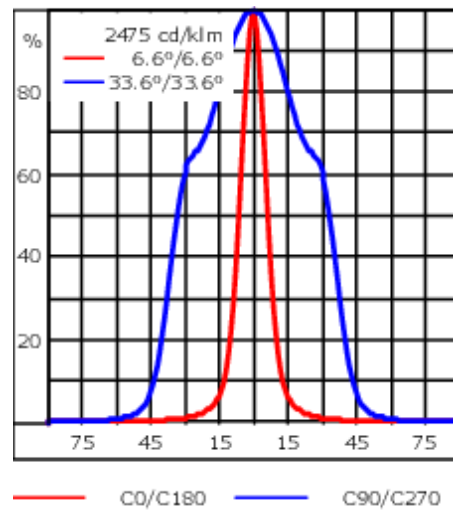

DMX Schnittstelle. M20 Kabelverschraubung für Netz- und DMX-Kabel vorgesehen, WE-EF empfiehlt ein Kombikabel für DMX & Power "Power PUR-SR 3x1,5 + DMX".

Gewicht	4.30 kg
Lichtverteilung	bandförmig engstrahlend [E]
Lichtquelle	LED-6/24W - RGBW/4K
CRI	20/80
Netz	EVG
LEDs	6
Bemessungsleistung	29 W

Nominal Lichtstrom (lm)

LED Lumen	340
Total Lumen	2040
Tj	85

Bemessungslichtstrom (lm)

LED Lumen	242.9
Total Lumen	1457.6
Ta	25

Spezifikationen

Materialbeschreibung

Gehäuse	Korrosionsbeständiger Aluminiumguss
Abdeckung	Sicherheitsglasscheibe
Farben	<div style="display: flex; align-items: center;"> <div style="width: 20px; height: 10px; background-color: black; margin-right: 5px;"></div> RAL9004 Signalschwarz </div> <div style="display: flex; align-items: center; margin-top: 5px;"> <div style="width: 20px; height: 10px; background-color: gray; margin-right: 5px;"></div> RAL9007 Graualuminium </div> <div style="display: flex; align-items: center; margin-top: 5px;"> <div style="width: 20px; height: 10px; background-color: darkgray; margin-right: 5px;"></div> RAL7016 Anthrazitgrau </div> <div style="display: flex; align-items: center; margin-top: 5px;"> <div style="width: 20px; height: 10px; background-color: lightgray; margin-right: 5px;"></div> RAL9016 Verkehrsweiß </div>
Dichtung	CCG® Silikondichtung
Schrauben	PCS beschichtete Edelstahlschrauben
Schutzart	IP66
Schlagfestigkeit	IK07
Korrosionsbeständigkeit	5CE
Windangriffsfläche	0.030 m ²