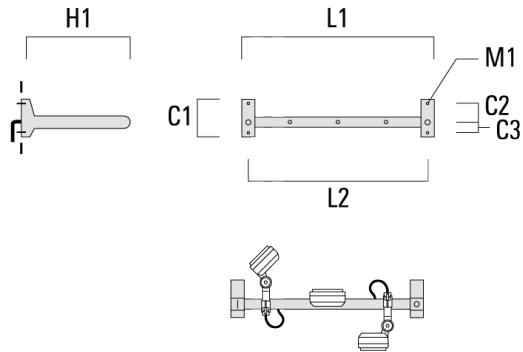

3 Mains outlets (L=1150)	310-9234	220	120	60	600	13	12.00	1150	1070