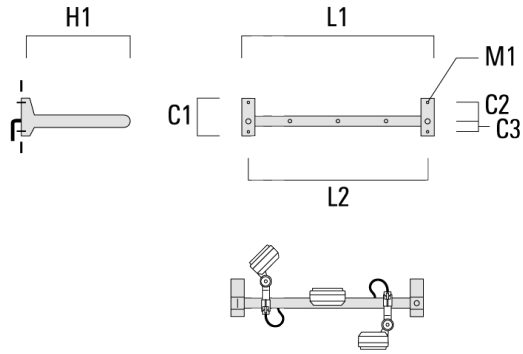

Column Fitters

Description	Part ID	C1	C2	L	M1	Weight (kg)
Column fitters (pair)	310-9294	30	100	1115	12	0.90

Universal

FLD121 LED RAIL66

Description	Part ID	C1	C2	H1	M1	Weight (kg)	L1	L2
2 Mains outlets (L=1150)	310-9300	75	30	200	12	5.90	1150	1045

4 Mains outlets (L=1650)	310-9303	75	30	200	12	7.20	1650	1545
--------------------------	----------	----	----	-----	----	------	------	------

FLD121 LED RAIL66

Description	Part ID	C1	C2	H1	M1	Weight (kg)	L1	L2
4 Mains outlets (L=2150)	310-9304	75	30	200	12	8.50	2150	2045

6 Mains outlets (L=2150)	310-9305	75	30	200	12	8.50	2150	2045
--------------------------	----------	----	----	-----	----	------	------	------

Cantilever

FLD121 LED RAIL66

Description	Part ID	C1	C2	C3	H1	M1	Weight (kg)	L1	L2
2 Mains outlets (L=1150)	310-9233	220	120	60	600	13	12.00	1150	1070