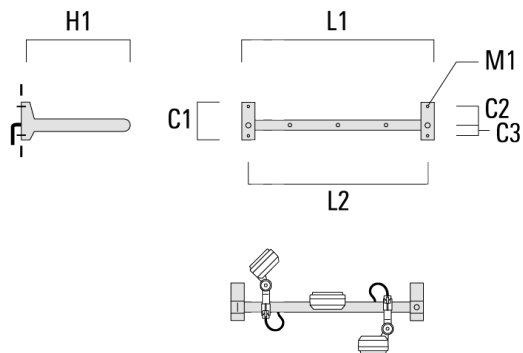

3 Mains outlets (L=1150)	310-9234	220	120	60	600	13	12.00	1150	1070