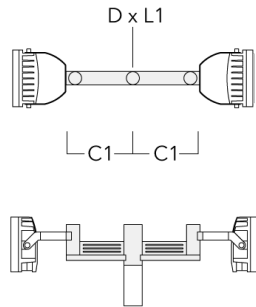

139-2140

FLC240-CC LED

we-ef

Beschreibung	Artikelnummer	A	C1	D x L1	Gewicht (kg)	D x S
TA2-L Mastaufsatztraverse, zweifach (Ø 76 x 200)	147-0105	±90°	420	76 x 200	16.10	76 x 200

TA3 Mastaufsatztraverse, dreifach (Ø 89 x 200)	147-0025	±90°	650	89 x 200	17.90	89 x 200