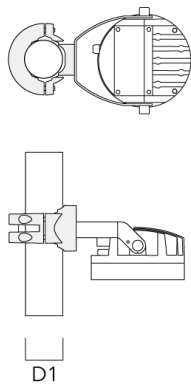

139-2140

FLC240-CC LED

we-ef

Mastschelle PC

Beschreibung	Artikelnummer	D1	Gewicht (kg)
PC2 76-89/60 Mastschelle, zweifach (Ø 76-89)	139-2703	76-89	1.00

PC1 76-89/60 Mastschelle, einfach (Ø 76-89)	139-2702	76-89	1.00
---	----------	-------	------