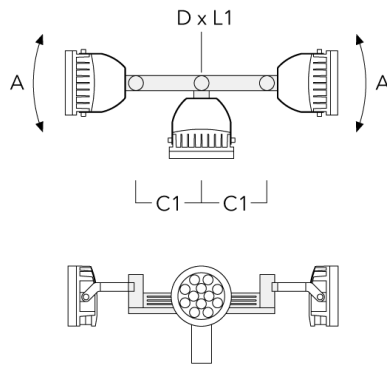

FLC240-CC LED

Beschreibung	Artikelnummer	A	C1	D x L1	Gewicht (kg)	D x S
TA3 Mastaufsatztraverse, dreifach (Ø 108 x 200)	147-0098	±90°	650	108 x 200	24.20	108 x 200