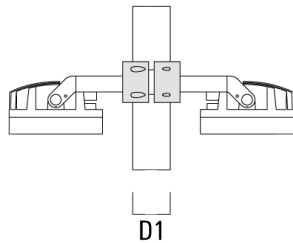

Mastschelle TS

Beschreibung	Artikelnummer	D1	Gewicht (kg)	D
TS1-2/M12 Mastschelle, einfach (Ø 76-89)	147-0543	76-89	1.40	76-89

D1

TS1-2/M12 Mastschelle, einfach (Ø 102-114)	147-0526	102-114	1.50	102-114
--	----------	---------	------	---------

D1

Beschreibung	Artikelnummer	D1	Gewicht (kg)	D
TS1-2/M12 Mastschelle, einfach (Ø 114-133)	147-0544	114-133	1.70	114-133

TS2-2/M12 Mastschelle, zweifach (Ø 76-89)	147-0545	76-89	1.40	76-89
---	----------	-------	------	-------