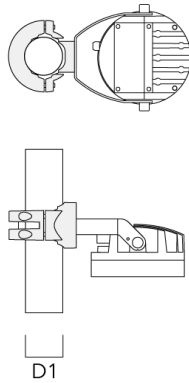

139-2140

FLC240-CC LED

we-ef

Beschreibung	Artikelnummer	D1	Gewicht (kg)
PC2 102-114/60 Mastschelle, zweifach (Ø 102-114)	139-2707	102-114	1.20

PC1 102-114/60 Mastschelle, einfach (Ø 102-114)	139-2706	102-114	1.20
--	----------	---------	------