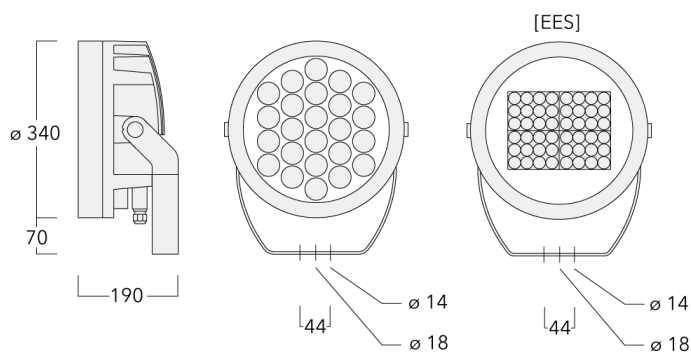

Spezifikationen

Materialbeschreibung

Gehäuse	Korrosionsbeständiger Aluminiumguss
Abdeckung	Sicherheitsglasscheibe
Farben	 RAL9004 Signalschwarz RAL9006 Weißaluminium RAL9007 Graualuminium RAL7016 Anthrazitgrau RAL9016 Verkehrsweiß
Dichtung	CCG® Silikondichtung
Schrauben	PCS beschichtete Edelstahlschrauben
Schutzart	IP66
Schlagfestigkeit	IK07
Korrosionsbeständigkeit	5CE
Windangriffsfläche	0.090 m²

Elektrische Beschreibung

Netz	220-240V / 50-60 Hz
Netzgerät / Vorschaltgerät	DMX
Leistungsfaktor	> 0.9
Überspannungsschutz	1/2 kV (optional SP10)

WE-EF LEUCHTEN GmbH

Töpinger Straße 16, 29646 Bispingen, Germany - Tel: +49 5194 909-0
info.germany@we-ef.com - <https://we-ef.com/de>

Technische Änderungen und Irrtümer vorbehalten. - Erstellt am 10.03.2025