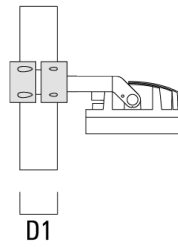

Mastschelle TS

Beschreibung	Artikelnummer	D1	Gewicht (kg)	D
TS1-2/M12 Mastschelle, einfach (Ø 76-89)	147-0543	76-89	1.40	76-89

D1

TS1-2/M12 Mastschelle, einfach (Ø 102-114)	147-0526	102-114	1.50	102-114
--	----------	---------	------	---------

D1

Beschreibung	Artikelnummer	D1	Gewicht (kg)	D
TS1-2/M12 Mastschelle, einfach (Ø 114-133)	147-0544	114-133	1.70	114-133

TS2-2/M12 Mastschelle, zweifach (Ø 76-89)	147-0545	76-89	1.40	76-89
---	----------	-------	------	-------