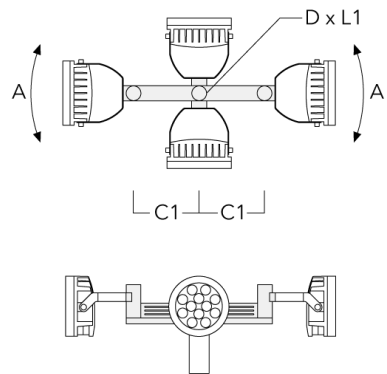

TA4 Mastaufsatztraverse, vierfach (Ø 108 x 200)	147-0100	±90°	650	108 x 200	24.20	108 x 200