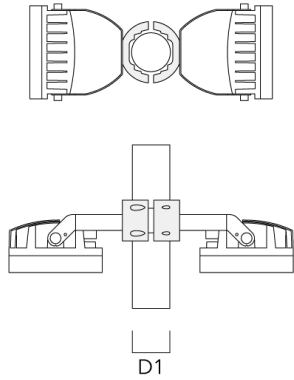

Mastschelle TS

Beschreibung	Artikelnummer	D1	Gewicht (kg)	D
TS1-2/M12 Mastschelle, einfach (Ø 76-89)	147-0543	76-89	1.40	76-89

D1

TS1-2/M12 Mastschelle, einfach (Ø 102-114)	147-0526	102-114	1.50	102-114
--	----------	---------	------	---------

D1

Beschreibung	Artikelnummer	D1	Gewicht (kg)	D
TS1-2/M12 Mastschelle, einfach (Ø 114-133)	147-0544	114-133	1.70	114-133

TS2-2/M12 Mastschelle, zweifach (Ø 76-89)	147-0545	76-89	1.40	76-89
---	----------	-------	------	-------

139-2140

FLC240-CC LED

we-ef

Beschreibung	Artikelnummer	D1	Gewicht (kg)	D
TS2-2/M12 Mastschelle, zweifach (Ø 102-114)	147-0527	102-114	1.50	102-114

TS2-2/M12 Mastschelle, zweifach (Ø 114-133)	147-0546	114-133	1.60	114-133
---	----------	---------	------	---------