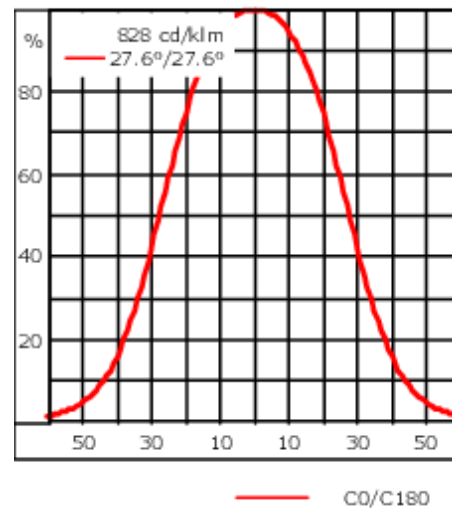

Spezifikationen

Materialbeschreibung

Gehäuse	Korrosionsbeständiger Aluminiumguss
Abdeckung	Sicherheitsglasscheibe
Farben	 RAL9004 Signalschwarz RAL9006 Weißaluminium RAL9007 Graualuminium RAL7016 Anthrazitgrau RAL9016 Verkehrsweiß
Dichtung	CCG® Silikondichtung
Schrauben	PCS beschichtete Edelstahlschrauben
Schutzart	IP66
Schlagfestigkeit	IK07
Korrosionsbeständigkeit	5CE
Windangriffsfläche	0.090 m²

Elektrische Beschreibung

Netz	220-240V / 50-60 Hz
Netzgerät / Vorschaltgerät	DMX
Leistungsfaktor	> 0.9
Überspannungsschutz	1/2 kV (optional SP10)

WE-EF LEUCHTEN GmbH

Töpinger Straße 16, 29646 Bispingen, Germany - Tel: +49 5194 909-0
info.germany@we-ef.com - <https://we-ef.com/de>

Technische Änderungen und Irrtümer vorbehalten. - Erstellt am 10.03.2025