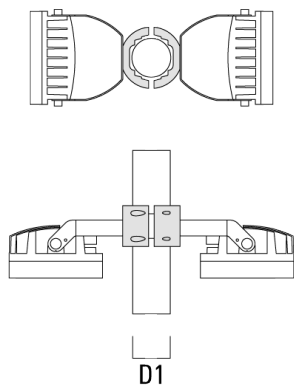

D1

Beschreibung	Artikelnummer	D1	Gewicht (kg)	D
TS1-2/M12 Mastschelle, einfach (Ø 114-133)	147-0544	114-133	1.70	114-133

TS2-2/M12 Mastschelle, zweifach (Ø 76-89)	147-0545	76-89	1.40	76-89
---	----------	-------	------	-------

139-2140

FLC240-CC LED

we-ef

Beschreibung	Artikelnummer	D1	Gewicht (kg)	D
TS2-2/M12 Mastschelle, zweifach (Ø 102-114)	147-0527	102-114	1.50	102-114

TS2-2/M12 Mastschelle, zweifach (Ø 114-133)	147-0546	114-133	1.60	114-133
---	----------	---------	------	---------