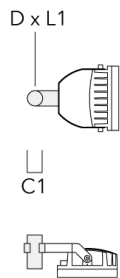

FLC240-CC LED

Beschreibung	Artikelnummer	A	C1	D × L1	Gewicht (kg)	D × S
TA4 Mastaufsatztraverse, vierfach (Ø 89 x 200)	147-0099	±90°	650	89 x 200	20.80	89 x 200

TA1 Mastaufsatztraverse, einfach (Ø 108 x 200)	147-0096		130	108 x 200	7.50	108 x 200
--	----------	--	-----	-----------	------	-----------