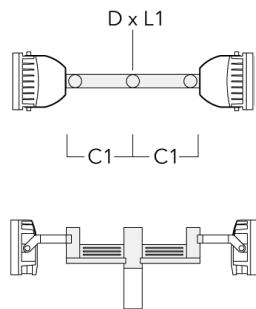

FLC240-CC LED

Beschreibung	Artikelnummer	A	C1	D × L1	Gewicht (kg)	D × S
TA4 Mastaufsatztraverse, vierfach (Ø 89 x 200)	147-0099	±90°	650	89 x 200	20.80	89 x 200

TA1 Mastaufsatztraverse, einfach (Ø 108 x 200)	147-0096		130	108 x 200	7.50	108 x 200
--	----------	--	-----	-----------	------	-----------

Beschreibung	Artikelnummer	A	C1	D × L1	Gewicht (kg)	D × S
TA2 Mastaufsatztraverse, zweifach (Ø 108 x 200)	147-0097		130	108 x 200	7.50	108 x 200

TA2-L Mastaufsatztraverse, zweifach (Ø 108 x 200)	147-0148	±90°	420	108 x 200	20.20	108 x 200
---	----------	------	-----	-----------	-------	-----------