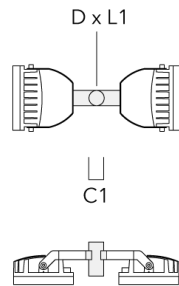

FLC240-CC LED

Beschreibung	Artikelnummer	A	C1	D × L1	Gewicht (kg)	D × S
TA4 Mastaufsatztraverse, vierfach (Ø 89 x 200)	147-0099	±90°	650	89 x 200	20.80	89 x 200

TA1 Mastaufsatztraverse, einfach (Ø 108 x 200)	147-0096		130	108 x 200	7.50	108 x 200
--	----------	--	-----	-----------	------	-----------

Beschreibung	Artikelnummer	A	C1	D × L1	Gewicht (kg)	D × S
TA2 Mastaufsatztraverse, zweifach (Ø 108 x 200)	147-0097		130	108 x 200	7.50	108 x 200

TA2-L Mastaufsatztraverse, zweifach (Ø 108 x 200)	147-0148	±90°	420	108 x 200	20.20	108 x 200
---	----------	------	-----	-----------	-------	-----------