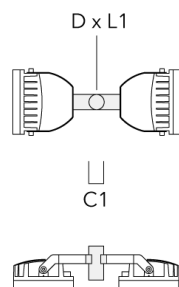

Mastaufsatztraverse TA

Beschreibung	Artikelnummer	A	C1	D × L1	Gewicht (kg)	D × S
TA1 Mastaufsatztraverse, einfach* (Ø 76 x 200)	147-0023		130	76 x 200	1.90	76 x 200

TA2 Mastaufsatztraverse, zweifach (Ø 76 x 200)	147-0024		130	76 x 200	1.90	76 x 200
--	----------	--	-----	----------	------	----------