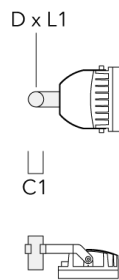

Mastaufsatztraverse TA

Beschreibung	Artikelnummer	A	C1	D × L1	Gewicht (kg)	D × S
TA1 Mastaufsatztraverse, einfach* (Ø 76 x 200)	147-0023		130	76 x 200	1.90	76 x 200

TA2 Mastaufsatztraverse, zweifach (Ø 76 x 200)	147-0024		130	76 x 200	1.90	76 x 200
--	----------	--	-----	----------	------	----------