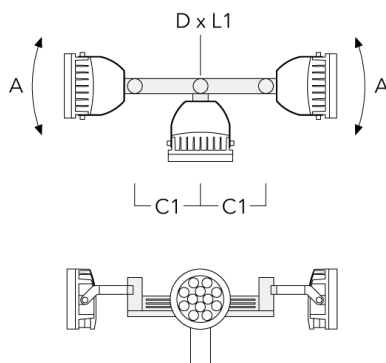

TA2 traverse double (Ø 76 x 200)	147-0024		130	76 x 200	1.90	76 x 200
----------------------------------	----------	--	-----	----------	------	----------

FLC240-CC LED

Description	Référence	A	C1	D x L1	Poids (kg)	D x S
TA2-L traverse longue orientable (Ø 76 x 200)	147-0105	±90°	420	76 x 200	16.10	76 x 200

TA3 traverse triple orientable (Ø 89 x 200)	147-0025	±90°	650	89 x 200	17.90	89 x 200
---	----------	------	-----	----------	-------	----------

FLC240-CC LED

Description	Référence	A	C1	D x L1	Poids (kg)	D x S
TA4 Traverse pour 4 projecteurs (Ø 89 x 200)	147-0099	±90°	650	89 x 200	20.80	89 x 200