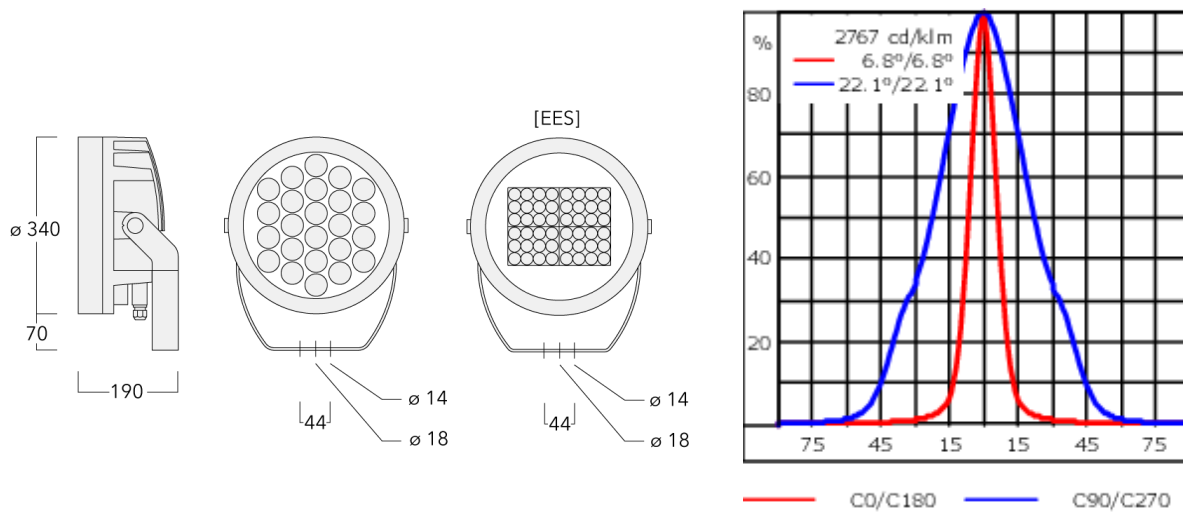

FLC240-CC LED

Spécifications

Description du matériel

Corps	Corps en fonte d'aluminium
Lentille	Verre de sécurité
Couleurs	RAL9004 Noir de sécurité RAL9007 Aluminium gris RAL7016 Gris anthracite RAL9016 Blanc signalisation
Joint	Joint silicone CCG®
Visserie	Visserie inox avec traitement PCS
IP	IP66
IK	IK07
Protection contre la corrosion	5CE
Surface exposée au vent	0.090 m²

Description électrique

Driver	DMX
Power factor	> 0.9

Informations complémentaires

Durée de vie	Ta=25° L90B10 > 90000h

WE-EF Switzerland AG

Himmelrichstrasse 6, 6003 Luzern - Téléphone: +41 22 752 49 94

info.switzerland@we-ef.com - <https://we-ef.com/ch_fr>

Sous réserve de modifications techniques et d'erreurs. - Généré le 10/03/2025