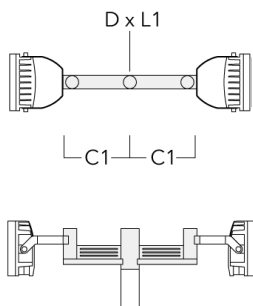

FLC240-CC LED

Spécifications

Description du matériel

Corps	Corps en fonte d'aluminium
Lentille	Verre de sécurité
Couleurs	<div style="display: flex; align-items: center;"> <div style="width: 20px; height: 15px; background-color: black; margin-right: 5px;"></div> RAL9004 Noir de sécurité </div> <div style="display: flex; align-items: center; margin-top: 5px;"> <div style="width: 20px; height: 15px; background-color: gray; margin-right: 5px;"></div> RAL9007 Aluminium gris </div> <div style="display: flex; align-items: center; margin-top: 5px;"> <div style="width: 20px; height: 15px; background-color: #333; margin-right: 5px;"></div> RAL7016 Gris anthracite </div> <div style="display: flex; align-items: center; margin-top: 5px;"> <div style="width: 20px; height: 15px; background-color: #eee; margin-right: 5px;"></div> RAL9016 Blanc signalisation </div>
Joint	Joint silicone CCG®
Visserie	Visserie inox avec traitement PCS
IP	IP66
IK	IK07
Protection contre la corrosion	5CE
Surface exposée au vent	0.090 m ²

info.switzerland@we-ef.com - https://we-ef.com/ch_fr

Sous réserve de modifications techniques et d'erreurs. - Généré le 10/03/2025

Accessoires d'installation

Traverse pour mâts

Description	Référence	A	C1	D x L1	Poids (kg)	D x S
TA1 traverse simple (Ø 76 x 200)	147-0023		130	76 x 200	1.90	76 x 200

TA2 traverse double (Ø 76 x 200)	147-0024		130	76 x 200	1.90	76 x 200
----------------------------------	----------	--	-----	----------	------	----------

FLC240-CC LED

Description	Référence	A	C1	D x L1	Poids (kg)	D x S
TA2-L traverse longue orientable (Ø 76 x 200)	147-0105	±90°	420	76 x 200	16.10	76 x 200