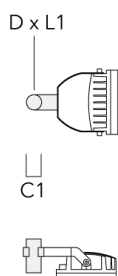

TA1 traverse simple (Ø 108 x 200)	147-0096		130	108 x 200	7.50	108 x 200