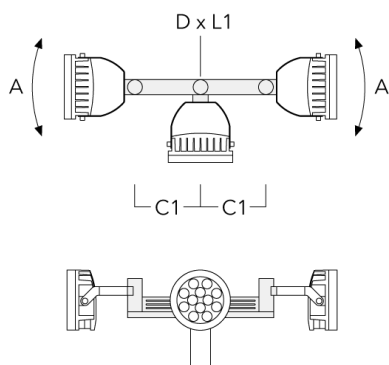

TA2 traverse double (Ø 76 x 200)	147-0024		130	76 x 200	1.90	76 x 200
----------------------------------	----------	--	-----	----------	------	----------

FLC240-CC LED

Description	Référence	A	C1	D x L1	Poids (kg)	D x S
TA2-L traverse longue orientable (Ø 76 x 200)	147-0105	±90°	420	76 x 200	16.10	76 x 200

TA3 traverse triple orientable (Ø 89 x 200)	147-0025	±90°	650	89 x 200	17.90	89 x 200
---	----------	------	-----	----------	-------	----------

FLC240-CC LED

Description	Référence	A	C1	D x L1	Poids (kg)	D x S
TA4 Traverse pour 4 projecteurs (Ø 89 x 200)	147-0099	±90°	650	89 x 200	20.80	89 x 200