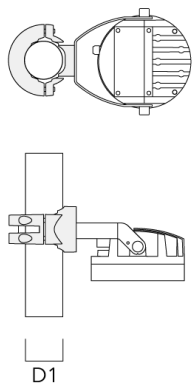

PC1 102-114/60 collier simple (Ø 102-114)	139-2706	102-114	1.20
---	----------	---------	------

FLC240-CC LED

Description	Référence	D1	Poids (kg)
PC2 114-133/60 collier double pour tube (Ø 114-133)	139-2709	114-133	1.40

PC1 114-133/60 collier simple (Ø 114-133)	139-2708	114-133	1.40
---	----------	---------	------

FLC240-CC LED

Description	Référence	D1	Poids (kg)
PC2 82-109/60 collier double pour tube (Ø 82-109)	139-2705	82-109	1.10

PC1 82-109/60 collier simple (Ø 82-109)	139-2704	82-109	1.10
---	----------	--------	------

Accessoires Optiques**Lentille ovalisante**

Description	Référence	C1
Linear spread lens IO-180	139-1855	289

**Canon anti-éblouissement**