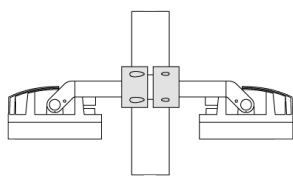

FLC240-CC LED

Description	Référence	D1	Poids (kg)	D
TS1-2/M12 collier simple pour tube (Ø 114-133)	147-0544	114-133	1.70	114-133

D1

TS2-2/M12 collier double pour tube (Ø 76-89)	147-0545	76-89	1.40	76-89

D1