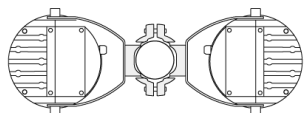

FLC240-CC LED

Description	Référence	D1	Poids (kg)
PC2 102-114/60 collier double pour tube (Ø 102-114)	139-2707	102-114	1.20