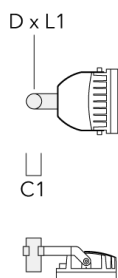

Accessoires d'installation

Traverse pour mâts

Description	Référence	A	C1	D x L1	Poids (kg)	D x S
TA1 traverse simple (Ø 76 x 200)	147-0023		130	76 x 200	1.90	76 x 200