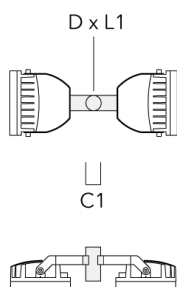

FLC240-CC LED

Spécifications

Description du matériel

Corps	Corps en fonte d'aluminium
Lentille	Verre de sécurité
Couleurs	<div style="display: flex; align-items: center;"> <div style="width: 20px; height: 15px; background-color: black; margin-right: 5px;"></div> RAL9004 Noir de sécurité </div> <div style="display: flex; align-items: center; margin-top: 5px;"> <div style="width: 20px; height: 15px; background-color: gray; margin-right: 5px;"></div> RAL9007 Aluminium gris </div> <div style="display: flex; align-items: center; margin-top: 5px;"> <div style="width: 20px; height: 15px; background-color: #333; margin-right: 5px;"></div> RAL7016 Gris anthracite </div> <div style="display: flex; align-items: center; margin-top: 5px;"> <div style="width: 20px; height: 15px; background-color: #eee; margin-right: 5px;"></div> RAL9016 Blanc signalisation </div>
Joint	Joint silicone CCG®
Visserie	Visserie inox avec traitement PCS
IP	IP66
IK	IK07
Protection contre la corrosion	5CE
Surface exposée au vent	0.090 m ²

info.switzerland@we-ef.com - https://we-ef.com/ch_fr

Sous réserve de modifications techniques et d'erreurs. - Généré le 10/03/2025

Accessoires d'installation

Traverse pour mâts

Description	Référence	A	C1	D x L1	Poids (kg)	D x S
TA1 traverse simple (Ø 76 x 200)	147-0023		130	76 x 200	1.90	76 x 200

TA2 traverse double (Ø 76 x 200)	147-0024		130	76 x 200	1.90	76 x 200
----------------------------------	----------	--	-----	----------	------	----------

FLC240-CC LED

Description	Référence	A	C1	D x L1	Poids (kg)	D x S
TA2-L traverse longue orientable (Ø 76 x 200)	147-0105	±90°	420	76 x 200	16.10	76 x 200