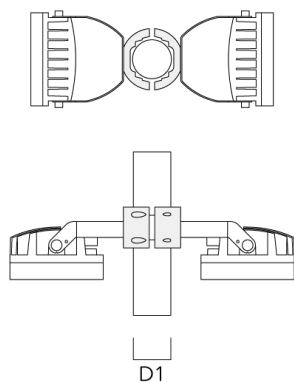

D1

TS1-2/M12 collier simple pour tube (Ø 102-114)	147-0526	102-114	1.50	102-114
--	----------	---------	------	---------

D1

FLC240-CC LED

Description	Référence	D1	Poids (kg)	D
TS1-2/M12 collier simple pour tube (Ø 114-133)	147-0544	114-133	1.70	114-133

D1

TS2-2/M12 collier double pour tube (Ø 76-89)	147-0545	76-89	1.40	76-89
---	----------	-------	------	-------

D1

FLC240-CC LED

Description	Référence	D1	Poids (kg)	D
TS2-2/M12 collier double pour tube (Ø 102-114)	147-0527	102-114	1.50	102-114

TS2-2/M12 collier double pour tube (Ø 114-133)	147-0546	114-133	1.60	114-133
---	----------	---------	------	---------

FLC240-CC LED

Collier pour mâts PC

Description	Référence	D1	Poids (kg)
PC2 76-89/60 collier double pour tube (Ø 76-89)	139-2703	76-89	1.00