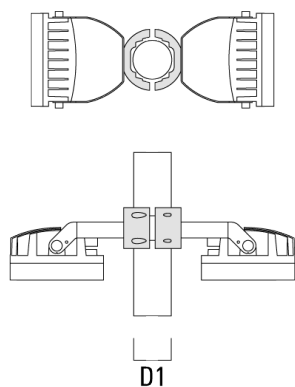

D1

TS1-2/M12 collier simple pour tube (Ø 102-114)	147-0526	102-114	1.50	102-114
--	----------	---------	------	---------

D1

FLC240-CC LED

Description	Référence	D1	Poids (kg)	D
TS1-2/M12 collier simple pour tube (Ø 114-133)	147-0544	114-133	1.70	114-133

D1

TS2-2/M12 collier double pour tube (Ø 76-89)	147-0545	76-89	1.40	76-89
---	----------	-------	------	-------

D1

FLC240-CC LED

Description	Référence	D1	Poids (kg)	D
TS2-2/M12 collier double pour tube (Ø 102-114)	147-0527	102-114	1.50	102-114

TS2-2/M12 collier double pour tube (Ø 114-133)	147-0546	114-133	1.60	114-133
---	----------	---------	------	---------

FLC240-CC LED

Collier pour mâts PC

Description	Référence	D1	Poids (kg)
PC2 76-89/60 collier double pour tube (Ø 76-89)	139-2703	76-89	1.00