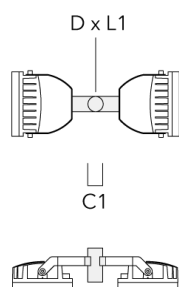

TA2 traverse double (Ø 76 x 200)	147-0024		130	76 x 200	1.90	76 x 200
----------------------------------	----------	--	-----	----------	------	----------

FLC240-CC LED

Description	Référence	A	C1	D x L1	Poids (kg)	D x S
TA2-L traverse longue orientable (Ø 76 x 200)	147-0105	±90°	420	76 x 200	16.10	76 x 200

TA3 traverse triple orientable (Ø 89 x 200)	147-0025	±90°	650	89 x 200	17.90	89 x 200
---	----------	------	-----	----------	-------	----------

FLC240-CC LED

Description	Référence	A	C1	D x L1	Poids (kg)	D x S
TA4 Traverse pour 4 projecteurs (Ø 89 x 200)	147-0099	±90°	650	89 x 200	20.80	89 x 200

TA1 traverse simple (Ø 108 x 200)	147-0096		130	108 x 200	7.50	108 x 200
-----------------------------------	----------	--	-----	-----------	------	-----------

FLC240-CC LED

Description	Référence	A	C1	D × L1	Poids (kg)	D × S
TA2 traverse double (Ø 108 x 200)	147-0097		130	108 x 200	7.50	108 x 200