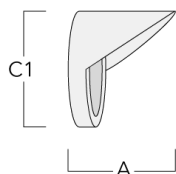

FLC240-CC LED

Visière

Description	Référence	A	C1
ES-FLC240-LED	139-1858	200	346