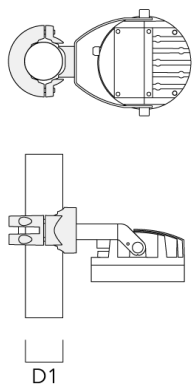

TS2-2/M12 collier double pour tube (Ø 114-133)	147-0546	114-133	1.60	114-133
---	----------	---------	------	---------

FLC240-CC LED

Collier pour mâts PC

Description	Référence	D1	Poids (kg)
PC2 76-89/60 collier double pour tube (Ø 76-89)	139-2703	76-89	1.00

PC1 76-89/60 collier simple (Ø 76-89)	139-2702	76-89	1.00
---------------------------------------	----------	-------	------

FLC240-CC LED

Description	Référence	D1	Poids (kg)
PC2 102-114/60 collier double pour tube (Ø 102-114)	139-2707	102-114	1.20