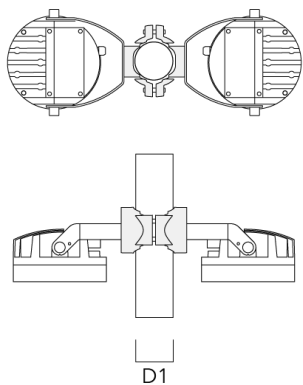

D1

TS1-2/M12 collier simple pour tube (Ø 102-114)	147-0526	102-114	1.50	102-114
--	----------	---------	------	---------

D1

FLC240-CC LED

Description	Référence	D1	Poids (kg)	D
TS1-2/M12 collier simple pour tube (Ø 114-133)	147-0544	114-133	1.70	114-133

D1

TS2-2/M12 collier double pour tube (Ø 76-89)	147-0545	76-89	1.40	76-89
---	----------	-------	------	-------

D1

FLC240-CC LED

Description	Référence	D1	Poids (kg)	D
TS2-2/M12 collier double pour tube (Ø 102-114)	147-0527	102-114	1.50	102-114

TS2-2/M12 collier double pour tube (Ø 114-133)	147-0546	114-133	1.60	114-133
---	----------	---------	------	---------

FLC240-CC LED

Collier pour mâts PC

Description	Référence	D1	Poids (kg)
PC2 76-89/60 collier double pour tube (Ø 76-89)	139-2703	76-89	1.00