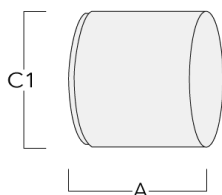

Canon anti-éblouissement

Description	Référence	A	C1
ET-FLC240-LED	139-1859	200	346