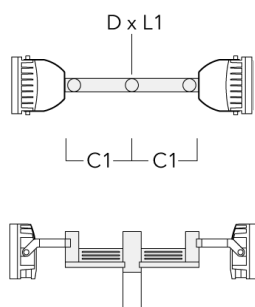

TA1 traverse simple (Ø 108 x 200)	147-0096		130	108 x 200	7.50	108 x 200
-----------------------------------	----------	--	-----	-----------	------	-----------

FLC240-CC LED

Description	Référence	A	C1	D × L1	Poids (kg)	D × S
TA2 traverse double (Ø 108 x 200)	147-0097		130	108 x 200	7.50	108 x 200

TA2-L traverse longue orientable (Ø 108 x 200)	147-0148	±90°	420	108 x 200	20.20	108 x 200
--	----------	------	-----	-----------	-------	-----------

FLC240-CC LED

Description	Référence	A	C1	D x L1	Poids (kg)	D x S
TA3 traverse triple orientable (Ø 108 x 200)	147-0098	±90°	650	108 x 200	24.20	108 x 200