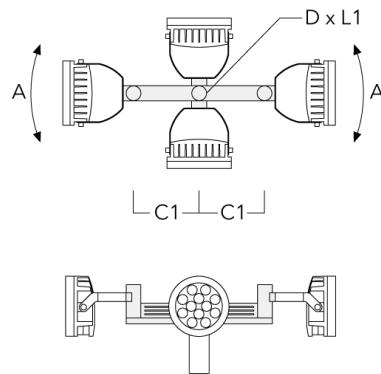

TA1 traverse simple (Ø 108 x 200)	147-0096		130	108 x 200	7.50	108 x 200
-----------------------------------	----------	--	-----	-----------	------	-----------

FLC240-CC LED

Description	Référence	A	C1	D × L1	Poids (kg)	D × S
TA2 traverse double (Ø 108 x 200)	147-0097		130	108 x 200	7.50	108 x 200

TA2-L traverse longue orientable (Ø 108 x 200)	147-0148	±90°	420	108 x 200	20.20	108 x 200
--	----------	------	-----	-----------	-------	-----------

FLC240-CC LED

Description	Référence	A	C1	D x L1	Poids (kg)	D x S
TA3 traverse triple orientable (Ø 108 x 200)	147-0098	±90°	650	108 x 200	24.20	108 x 200

TA4 Traverse pour 4 projecteurs (Ø 108 x 200)	147-0100	±90°	650	108 x 200	24.20	108 x 200
---	----------	------	-----	-----------	-------	-----------

FLC240-CC LED

Collier pour mâts TS

Description	Référence	D1	Poids (kg)	D
TS1-2/M12 collier simple pour tube (Ø 76-89)	147-0543	76-89	1.40	76-89