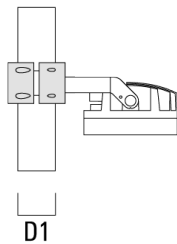

### Pole clamp TS

Description	Part ID	D1	Weight (kg)	D
TS1-2/M12 Pole clamp, single (Ø 76-89)	147-0543	76-89	1.40	76-89

TS1-2/M12 Pole clamp, single (Ø 114-133)	147-0544	114-133	1.70	114-133
--	----------	---------	------	---------