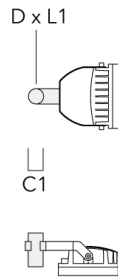

### Pole clamp TS

Description	Part ID	D1	Weight (kg)	D
TS1-2/M12 Pole clamp, single (Ø 76-89)	147-0543	76-89	1.40	76-89

TS1-2/M12 Pole clamp, single (Ø 114-133)	147-0544	114-133	1.70	114-133
--	----------	---------	------	---------

**FLC260-CC LED**

Description	Part ID	D1	Weight (kg)	D
TS2-2/M12 Pole clamp, double (Ø 76-89)	147-0545	76-89	1.40	76-89

TS2-2/M12 Pole clamp, double (Ø 114-133)	147-0546	114-133	1.60	114-133
--	----------	---------	------	---------

## Floodlight mounting bracket TA

Description	Part ID	C1	D × L1	Weight (kg)	D × S
TA1 Mounting bracket, single* (Ø 76 x 200)	147-0023	130	76 x 200	1.90	76 x 200

## Pole clamp PC

Description	Part ID	D1	Weight (kg)
PC2 76-89/60 Pole clamp, double (Ø 76-89)	139-2703	76-89	1.00

**FLC260-CC LED**

Description	Part ID	D1	Weight (kg)
PC1 76-89/60 Pole clamp, single (Ø 76-89)	139-2702	76-89	1.00