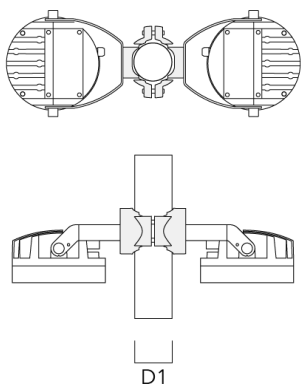

### Pole clamp TS

Description	Part ID	D1	Weight (kg)	D
TS1-2/M12 Pole clamp, single (Ø 76-89)	147-0543	76-89	1.40	76-89

TS1-2/M12 Pole clamp, single (Ø 114-133)	147-0544	114-133	1.70	114-133
--	----------	---------	------	---------

**FLC260-CC LED**

Description	Part ID	D1	Weight (kg)	D
TS2-2/M12 Pole clamp, double (Ø 76-89)	147-0545	76-89	1.40	76-89

TS2-2/M12 Pole clamp, double (Ø 114-133)	147-0546	114-133	1.60	114-133
--	----------	---------	------	---------

## Floodlight mounting bracket TA

Description	Part ID	C1	D × L1	Weight (kg)	D × S
TA1 Mounting bracket, single* (Ø 76 x 200)	147-0023	130	76 x 200	1.90	76 x 200

## Pole clamp PC

Description	Part ID	D1	Weight (kg)
PC2 76-89/60 Pole clamp, double (Ø 76-89)	139-2703	76-89	1.00

**FLC260-CC LED**

Description	Part ID	D1	Weight (kg)
PC1 76-89/60 Pole clamp, single (Ø 76-89)	139-2702	76-89	1.00