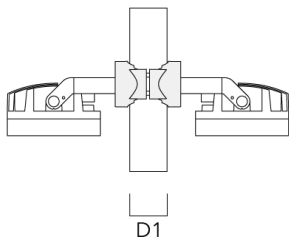

## Pole clamp PC

Description	Part ID	D1	Weight (kg)
PC2 76-89/60 Pole clamp, double (Ø 76-89)	139-2703	76-89	1.00

**FLC260-CC LED**

Description	Part ID	D1	Weight (kg)
PC1 76-89/60 Pole clamp, single (Ø 76-89)	139-2702	76-89	1.00

PC2 102-114/60 Pole clamp, double (Ø 102-114)	139-2707	102-114	1.20
---	----------	---------	------

**FLC260-CC LED**

Description	Part ID	D1	Weight (kg)
PC1 102-114/60 Pole clamp, single (Ø 102-114)	139-2706	102-114	1.20

PC2 114-133/60 Pole clamp, double (Ø 114-133)	139-2709	114-133	1.40
--	----------	---------	------

**FLC260-CC LED**

Description	Part ID	D1	Weight (kg)
PC1 114-133/60 Pole clamp, single (Ø 114-133)	139-2708	114-133	1.40

PC2 82-109/60 Pole camp, double (Ø 82-109)	139-2705	82-109	1.10
--	----------	--------	------

---

Description	Part ID	D1	Weight (kg)
PC1 82-109/60 Pole camp, single (Ø 82-109)	139-2704	82-109	1.10

---

D1