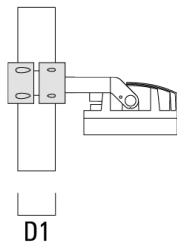

### Pole clamp TS

Description	Part ID	D1	Weight (kg)	D
TS1-2/M12 Pole clamp, single (Ø 76-89)	147-0543	76-89	1.40	76-89

TS1-2/M12 Pole clamp, single (Ø 114-133)	147-0544	114-133	1.70	114-133
--	----------	---------	------	---------