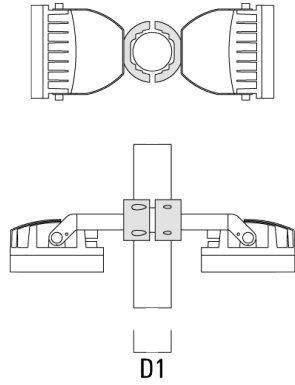

## Mounting Accessories

### Pole clamp TS

Description	Part ID	D1	Weight (kg)	D
TS1-2/M12 Pole clamp, single (Ø 76-89)	147-0543	76-89	1.40	76-89

TS1-2/M12 Pole clamp, single (Ø 114-133)	147-0544	114-133	1.70	114-133
--	----------	---------	------	---------

**FLC260-CC LED**

Description	Part ID	D1	Weight (kg)	D
TS2-2/M12 Pole clamp, double (Ø 76-89)	147-0545	76-89	1.40	76-89

TS2-2/M12 Pole clamp, double (Ø 114-133)	147-0546	114-133	1.60	114-133
--	----------	---------	------	---------