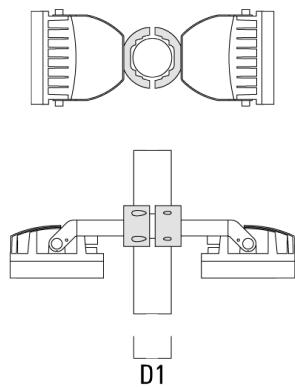

## Mounting Accessories

### Pole clamp TS

Description	Part ID	D1	Weight (kg)	D
TS1-2/M12 Pole clamp, single (Ø 76-89)	147-0543	76-89	1.40	76-89

TS1-2/M12 Pole clamp, single (Ø 114-133)	147-0544	114-133	1.70	114-133
--	----------	---------	------	---------

**FLC260-CC LED**

Description	Part ID	D1	Weight (kg)	D
TS2-2/M12 Pole clamp, double (Ø 76-89)	147-0545	76-89	1.40	76-89

TS2-2/M12 Pole clamp, double (Ø 114-133)	147-0546	114-133	1.60	114-133
--	----------	---------	------	---------