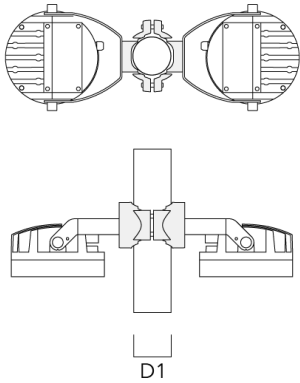

**FLC260-CC LED**

Description	Part ID	D1	Weight (kg)	D
TS2-2/M12 Pole clamp, double (Ø 76-89)	147-0545	76-89	1.40	76-89

TS2-2/M12 Pole clamp, double (Ø 114-133)	147-0546	114-133	1.60	114-133
--	----------	---------	------	---------

## Floodlight mounting bracket TA

Description	Part ID	C1	D × L1	Weight (kg)	D × S
TA1 Mounting bracket, single* (Ø 76 x 200)	147-0023	130	76 x 200	1.90	76 x 200

## Pole clamp PC

Description	Part ID	D1	Weight (kg)
PC2 76-89/60 Pole clamp, double (Ø 76-89)	139-2703	76-89	1.00

**FLC260-CC LED**

Description	Part ID	D1	Weight (kg)
PC1 76-89/60 Pole clamp, single (Ø 76-89)	139-2702	76-89	1.00

PC2 102-114/60 Pole clamp, double (Ø 102-114)	139-2707	102-114	1.20
---	----------	---------	------

**FLC260-CC LED**

Description	Part ID	D1	Weight (kg)
PC1 102-114/60 Pole clamp, single (Ø 102-114)	139-2706	102-114	1.20