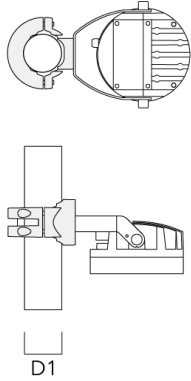

### Pole clamp TS

Description	Part ID	D1	Weight (kg)	D
TS1-2/M12 Pole clamp, single (Ø 76-89)	147-0543	76-89	1.40	76-89

TS1-2/M12 Pole clamp, single (Ø 114-133)	147-0544	114-133	1.70	114-133
--	----------	---------	------	---------

**FLC260-CC LED**

Description	Part ID	D1	Weight (kg)	D
TS2-2/M12 Pole clamp, double (Ø 76-89)	147-0545	76-89	1.40	76-89

TS2-2/M12 Pole clamp, double (Ø 114-133)	147-0546	114-133	1.60	114-133
--	----------	---------	------	---------

## Floodlight mounting bracket TA

Description	Part ID	C1	D × L1	Weight (kg)	D × S
TA1 Mounting bracket, single* (Ø 76 x 200)	147-0023	130	76 x 200	1.90	76 x 200

## Pole clamp PC

Description	Part ID	D1	Weight (kg)
PC2 76-89/60 Pole clamp, double (Ø 76-89)	139-2703	76-89	1.00

**FLC260-CC LED**

Description	Part ID	D1	Weight (kg)
PC1 76-89/60 Pole clamp, single (Ø 76-89)	139-2702	76-89	1.00