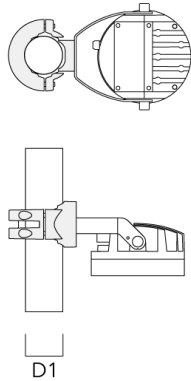

**Mastaufsatztraverse TA**

Beschreibung	Artikelnummer	C1	D x L1	Gewicht (kg)	D x S
TA1 Mastaufsatztraverse, einfach* (Ø 76 x 200)	147-0023	130	76 x 200	1.90	76 x 200

**Mastschelle PC**

Beschreibung	Artikelnummer	D1	Gewicht (kg)
PC2 76-89/60 Mastschelle, zweifach (Ø 76-89)	139-2703	76-89	1.00

139-2143

FLC260-CC LED

**we-ef**

---

Beschreibung	Artikelnummer	D1	Gewicht (kg)
PC1 76-89/60 Mastschelle, einfach (Ø 76-89)	139-2702	76-89	1.00

---

---

PC2 102-114/60 Mastschelle, zweifach (Ø 102-114)	139-2707	102-114	1.20
--	----------	---------	------