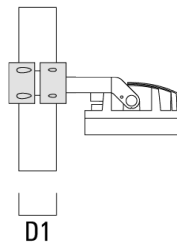

### Mastschelle TS

Beschreibung	Artikelnummer	D1	Gewicht (kg)	D
TS1-2/M12 Mastschelle, einfach (Ø 76-89)	147-0543	76-89	1.40	76-89

TS1-2/M12 Mastschelle, einfach (Ø 114-133)	147-0544	114-133	1.70	114-133
--	----------	---------	------	---------