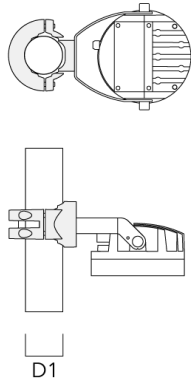

139-2143

FLC260-CC LED

**we-ef**

---

Beschreibung	Artikelnummer	D1	Gewicht (kg)
PC1 102-114/60 Mastschelle, einfach (Ø 102-114)	139-2706	102-114	1.20

---

---

PC2 114-133/60 Mastschelle, zweifach (Ø 114-133)	139-2709	114-133	1.40
---	----------	---------	------