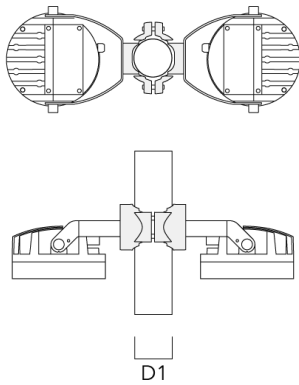

WE-EF LEUCHTEN GmbH

Töpinger Straße 16, 29646 Bispingen, Germany - Tel: +49 5194 909-0

info.germany@we-ef.com - <https://we-ef.com/de>

Technische Änderungen und Irrtümer vorbehalten. - Erstellt am 10.03.2025