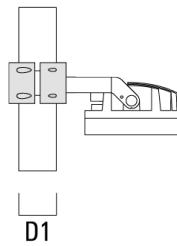

### Mastschelle TS

Beschreibung	Artikelnummer	D1	Gewicht (kg)	D
TS1-2/M12 Mastschelle, einfach (Ø 76-89)	147-0543	76-89	1.40	76-89

TS1-2/M12 Mastschelle, einfach (Ø 114-133)	147-0544	114-133	1.70	114-133
--	----------	---------	------	---------