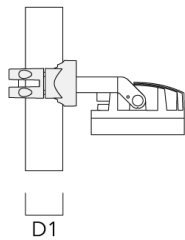

139-2143

FLC260-CC LED

we-ef

Beschreibung	Artikelnummer	D1	Gewicht (kg)
PC1 82-109/60 Mastschelle, einfach (Ø 82-109)	139-2704	82-109	1.10