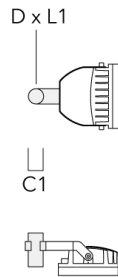

**Mastaufsatztraverse TA**

Beschreibung	Artikelnummer	C1	D x L1	Gewicht (kg)	D x S
TA1 Mastaufsatztraverse, einfach* (Ø 76 x 200)	147-0023	130	76 x 200	1.90	76 x 200

**Mastschelle PC**

Beschreibung	Artikelnummer	D1	Gewicht (kg)
PC2 76-89/60 Mastschelle, zweifach (Ø 76-89)	139-2703	76-89	1.00