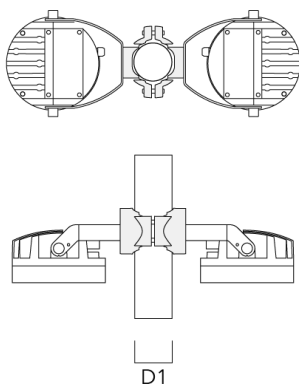

139-2143

FLC260-CC LED

**we-ef**

---

Beschreibung	Artikelnummer	D1	Gewicht (kg)	D
TS2-2/M12 Mastschelle, zweifach (Ø 76-89)	147-0545	76-89	1.40	76-89

---

---

TS2-2/M12 Mastschelle, zweifach (Ø 114-133)	147-0546	114-133	1.60	114-133
---	----------	---------	------	---------

**Mastaufsatztraverse TA**

Beschreibung	Artikelnummer	C1	D x L1	Gewicht (kg)	D x S
TA1 Mastaufsatztraverse, einfach* (Ø 76 x 200)	147-0023	130	76 x 200	1.90	76 x 200

**Mastschelle PC**

Beschreibung	Artikelnummer	D1	Gewicht (kg)
PC2 76-89/60 Mastschelle, zweifach (Ø 76-89)	139-2703	76-89	1.00