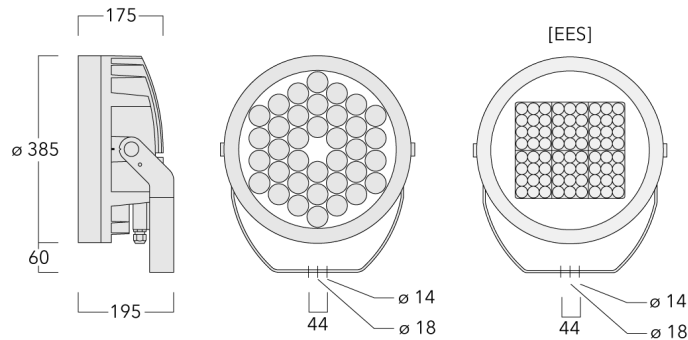

Spezifikationen

Materialbeschreibung

Gehäuse	Korrosionsbeständiger Aluminiumguss
Abdeckung	Sicherheitsglasscheibe
Farben	RAL9004 Signalschwarz RAL9006 Weißaluminium RAL9007 Graualuminium RAL7016 Anthrazitgrau RAL9016 Verkehrsweiß
Dichtung	CCG® Silikondichtung
Schrauben	PCS beschichtete Edelstahlschrauben
Schutzart	IP66
Schlagfestigkeit	IK07
Korrosionsbeständigkeit	5CE
Windangriffsfläche	0.116 m²

Elektrische Beschreibung

Netz	220-240V / 50-60 Hz
Netzgerät / Vorschaltgerät	DMX
Leistungsfaktor	> 0,9
Überspannungsschutz	1/2 kV (optional SP10)

WE-EF LEUCHTEN GmbH

Töpinger Straße 16, 29646 Bispingen, Germany - Tel: +49 5194 909-0
info.germany@we-ef.com - <https://we-ef.com/de>

Technische Änderungen und Irrtümer vorbehalten. - Erstellt am 10.03.2025