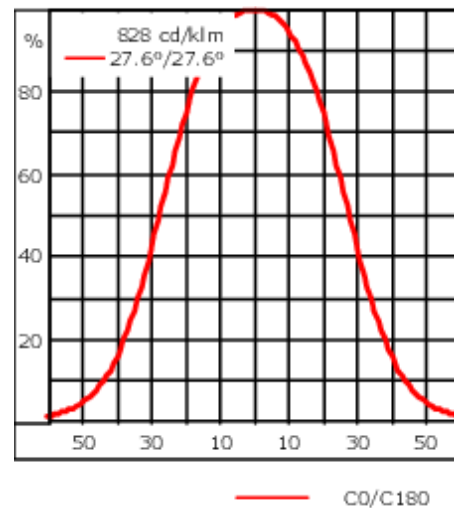

Spezifikationen

Materialbeschreibung

Gehäuse	Korrosionsbeständiger Aluminiumguss
Abdeckung	Sicherheitsglasscheibe
Farben	RAL9004 Signalschwarz RAL9006 Weißaluminium RAL9007 Graualuminium RAL7016 Anthrazitgrau RAL9016 Verkehrsweiß
Dichtung	CCG® Silikondichtung
Schrauben	PCS beschichtete Edelstahlschrauben
Schutzart	IP66
Schlagfestigkeit	IK07
Korrosionsbeständigkeit	5CE
Windangriffsfläche	0.116 m²

Elektrische Beschreibung

Netz	220-240V / 50-60 Hz
Netzgerät / Vorschaltgerät	DMX
Leistungsfaktor	> 0,9
Überspannungsschutz	1/2 kV (optional SP10)

WE-EF LEUCHTEN GmbH

Töpinger Straße 16, 29646 Bispingen, Germany - Tel: +49 5194 909-0
info.germany@we-ef.com - <https://we-ef.com/de>

Technische Änderungen und Irrtümer vorbehalten. - Erstellt am 10.03.2025