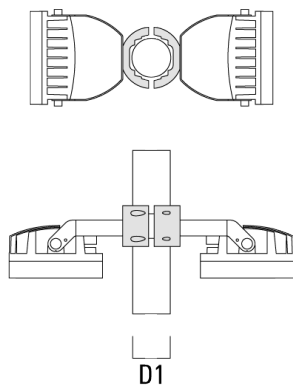

WE-EF LEUCHTEN GmbH

Töpinger Straße 16, 29646 Bispingen, Germany - Tel: +49 5194 909-0

info.germany@we-ef.com - <https://we-ef.com/de>

Technische Änderungen und Irrtümer vorbehalten. - Erstellt am 10.03.2025