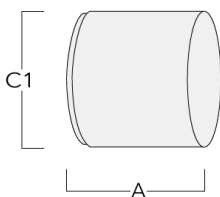

WE-EF LEUCHTEN GmbH

Töpinger Straße 16, 29646 Bispingen, Germany - Tel: +49 5194 909-0

info.germany@we-ef.com - <https://we-ef.com/de>

Technische Änderungen und Irrtümer vorbehalten. - Erstellt am 10.03.2025