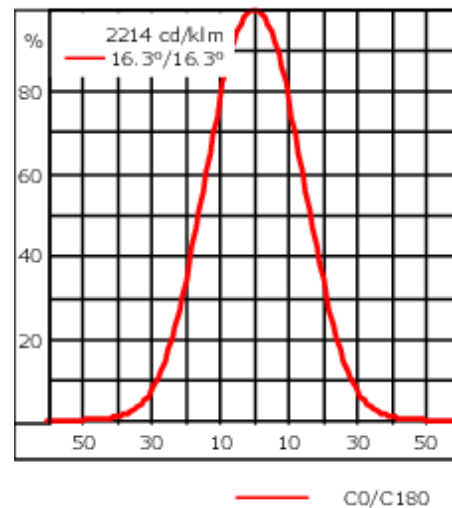

Spezifikationen

Materialbeschreibung

Gehäuse	Korrosionsbeständiger Aluminiumguss
Abdeckung	Sicherheitsglasscheibe
Farben	RAL9004 Signalschwarz RAL9006 Weißaluminium RAL9007 Graualuminium RAL7016 Anthrazitgrau RAL9016 Verkehrsweiß
Dichtung	CCG® Silikondichtung
Schrauben	PCS beschichtete Edelstahlschrauben
Schutzart	IP66
Schlagfestigkeit	IK07
Korrosionsbeständigkeit	5CE
Windangriffsfläche	0.116 m²

Elektrische Beschreibung

Netz	220-240V / 50-60 Hz
Netzgerät / Vorschaltgerät	DMX
Leistungsfaktor	> 0,9
Überspannungsschutz	1/2 kV (optional SP10)

WE-EF LEUCHTEN GmbH

Töpinger Straße 16, 29646 Bispingen, Germany - Tel: +49 5194 909-0
info.germany@we-ef.com - <https://we-ef.com/de>

Technische Änderungen und Irrtümer vorbehalten. - Erstellt am 10.03.2025