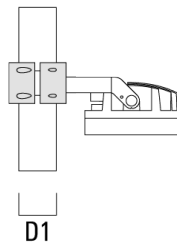

WE-EF LEUCHTEN GmbH

Töpinger Straße 16, 29646 Bispingen, Germany - Tel: +49 5194 909-0

info.germany@we-ef.com - <https://we-ef.com/de>

Technische Änderungen und Irrtümer vorbehalten. - Erstellt am 10.03.2025