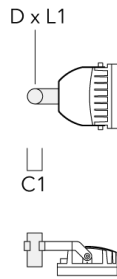

Technische Änderungen und Irrtümer vorbehalten. - Erstellt am 10.03.2025

Beschreibung	Artikelnummer	D1	Gewicht (kg)	D
TS2-2/M12 Mastschelle, zweifach (Ø 76-89)	147-0545	76-89	1.40	76-89

TS2-2/M12 Mastschelle, zweifach (Ø 114-133)	147-0546	114-133	1.60	114-133
---	----------	---------	------	---------

Mastaufsatztraverse TA

Beschreibung	Artikelnummer	C1	D x L1	Gewicht (kg)	D x S
TA1 Mastaufsatztraverse, einfach* (Ø 76 x 200)	147-0023	130	76 x 200	1.90	76 x 200

**Mastschelle PC**

Beschreibung	Artikelnummer	D1	Gewicht (kg)
PC2 76-89/60 Mastschelle, zweifach (Ø 76-89)	139-2703	76-89	1.00