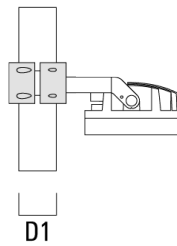

info.germany@we-ef.com - <https://we-ef.com/de>

Technische Änderungen und Irrtümer vorbehalten. - Erstellt am 10.03.2025

139-2145

FLC260-CC LED

we-ef

Montagezubehör

Mastschelle TS

Beschreibung	Artikelnummer	D1	Gewicht (kg)	D
TS1-2/M12 Mastschelle, einfach (Ø 76-89)	147-0543	76-89	1.40	76-89