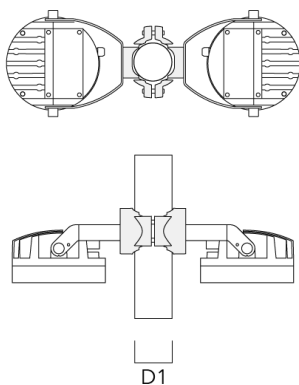

Technische Änderungen und Irrtümer vorbehalten. - Erstellt am 10.03.2025

Beschreibung	Artikelnummer	D1	Gewicht (kg)	D
TS2-2/M12 Mastschelle, zweifach (Ø 76-89)	147-0545	76-89	1.40	76-89

TS2-2/M12 Mastschelle, zweifach (Ø 114-133)	147-0546	114-133	1.60	114-133
---	----------	---------	------	---------

Mastaufsatztraverse TA

Beschreibung	Artikelnummer	C1	D x L1	Gewicht (kg)	D x S
TA1 Mastaufsatztraverse, einfach* (Ø 76 x 200)	147-0023	130	76 x 200	1.90	76 x 200

**Mastschelle PC**

Beschreibung	Artikelnummer	D1	Gewicht (kg)
PC2 76-89/60 Mastschelle, zweifach (Ø 76-89)	139-2703	76-89	1.00

Beschreibung	Artikelnummer	D1	Gewicht (kg)
PC1 76-89/60 Mastschelle, einfach (Ø 76-89)	139-2702	76-89	1.00

PC2 102-114/60 Mastschelle, zweifach (Ø 102-114)	139-2707	102-114	1.20
--	----------	---------	------