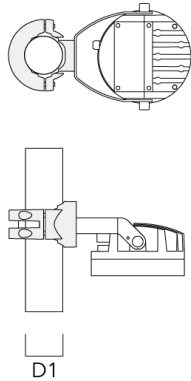

Mastaufsatztraverse TA

Beschreibung	Artikelnummer	C1	D x L1	Gewicht (kg)	D x S
TA1 Mastaufsatztraverse, einfach* (Ø 76 x 200)	147-0023	130	76 x 200	1.90	76 x 200

**Mastschelle PC**

Beschreibung	Artikelnummer	D1	Gewicht (kg)
PC2 76-89/60 Mastschelle, zweifach (Ø 76-89)	139-2703	76-89	1.00

Beschreibung	Artikelnummer	D1	Gewicht (kg)
PC1 76-89/60 Mastschelle, einfach (Ø 76-89)	139-2702	76-89	1.00

PC2 102-114/60 Mastschelle, zweifach (Ø 102-114)	139-2707	102-114	1.20
--	----------	---------	------

139-2145

FLC260-CC LED

we-ef

Beschreibung	Artikelnummer	D1	Gewicht (kg)
PC1 102-114/60 Mast­schele, einfach (Ø 102-114)	139-2706	102-114	1.20

PC2 114-133/60 Mast­schele, zweifach (Ø 114-133)	139-2709	114-133	1.40
---	----------	---------	------