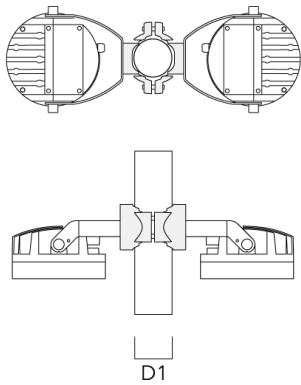

Technische Änderungen und Irrtümer vorbehalten. - Erstellt am 10.03.2025

Beschreibung	Artikelnummer	D1	Gewicht (kg)	D
TS2-2/M12 Mastschelle, zweifach (Ø 76-89)	147-0545	76-89	1.40	76-89

TS2-2/M12 Mastschelle, zweifach (Ø 114-133)	147-0546	114-133	1.60	114-133
---	----------	---------	------	---------

Mastaufsatztraverse TA

Beschreibung	Artikelnummer	C1	D x L1	Gewicht (kg)	D x S
TA1 Mastaufsatztraverse, einfach* (Ø 76 x 200)	147-0023	130	76 x 200	1.90	76 x 200

**Mastschelle PC**

Beschreibung	Artikelnummer	D1	Gewicht (kg)
PC2 76-89/60 Mastschelle, zweifach (Ø 76-89)	139-2703	76-89	1.00

Beschreibung	Artikelnummer	D1	Gewicht (kg)
PC1 76-89/60 Mastschelle, einfach (Ø 76-89)	139-2702	76-89	1.00

PC2 102-114/60 Mastschelle, zweifach (Ø 102-114)	139-2707	102-114	1.20
--	----------	---------	------