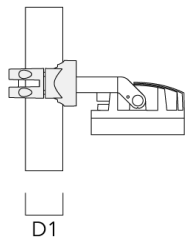

139-2145

FLC260-CC LED

we-ef

Beschreibung	Artikelnummer	D1	Gewicht (kg)
PC1 82-109/60 Mastschelle, einfach (Ø 82-109)	139-2704	82-109	1.10

WE-EF LEUCHTEN GmbH

Töpinger Straße 16, 29646 Bispingen, Germany - Tel: +49 5194 909-0

info.germany@we-ef.com - <https://we-ef.com/de>

Technische Änderungen und Irrtümer vorbehalten. - Erstellt am 10.03.2025