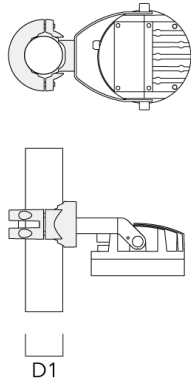

Technische Änderungen und Irrtümer vorbehalten. - Erstellt am 10.03.2025

Beschreibung	Artikelnummer	D1	Gewicht (kg)	D
TS2-2/M12 Mastschelle, zweifach (Ø 76-89)	147-0545	76-89	1.40	76-89

TS2-2/M12 Mastschelle, zweifach (Ø 114-133)	147-0546	114-133	1.60	114-133
---	----------	---------	------	---------

Mastaufsatztraverse TA

Beschreibung	Artikelnummer	C1	D x L1	Gewicht (kg)	D x S
TA1 Mastaufsatztraverse, einfach* (Ø 76 x 200)	147-0023	130	76 x 200	1.90	76 x 200

**Mastschelle PC**

Beschreibung	Artikelnummer	D1	Gewicht (kg)
PC2 76-89/60 Mastschelle, zweifach (Ø 76-89)	139-2703	76-89	1.00

Beschreibung	Artikelnummer	D1	Gewicht (kg)
PC1 76-89/60 Mastschelle, einfach (Ø 76-89)	139-2702	76-89	1.00

PC2 102-114/60 Mastschelle, zweifach (Ø 102-114)	139-2707	102-114	1.20
--	----------	---------	------