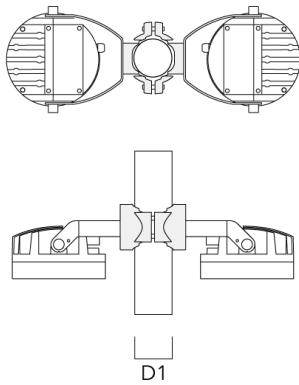

Mastaufsatztraverse TA

Beschreibung	Artikelnummer	C1	D x L1	Gewicht (kg)	D x S
TA1 Mastaufsatztraverse, einfach* (Ø 76 x 200)	147-0023	130	76 x 200	1.90	76 x 200

**Mastschelle PC**

Beschreibung	Artikelnummer	D1	Gewicht (kg)
PC2 76-89/60 Mastschelle, zweifach (Ø 76-89)	139-2703	76-89	1.00

Beschreibung	Artikelnummer	D1	Gewicht (kg)
PC1 76-89/60 Mastschelle, einfach (Ø 76-89)	139-2702	76-89	1.00

PC2 102-114/60 Mastschelle, zweifach (Ø 102-114)	139-2707	102-114	1.20
--	----------	---------	------

139-2145

FLC260-CC LED

we-ef

Beschreibung	Artikelnummer	D1	Gewicht (kg)
PC1 102-114/60 Mast­schele, einfach (Ø 102-114)	139-2706	102-114	1.20

PC2 114-133/60 Mast­schele, zweifach (Ø 114-133)	139-2709	114-133	1.40
---	----------	---------	------