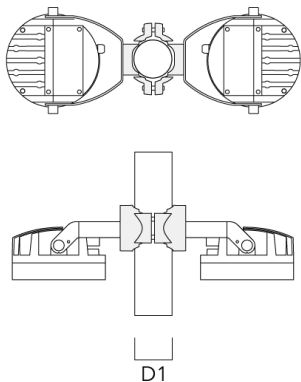

Mastaufsatztraverse TA

Beschreibung	Artikelnummer	C1	D × L1	Gewicht (kg)	D × S
TA2 Mastaufsatztraverse, zweifach (Ø 76 x 200)	147-0024	130	76 x 200	1.90	76 x 200

Mastschelle PC

Beschreibung	Artikelnummer	D1	Gewicht (kg)
PC2 76-89/60 Mastschelle, zweifach (Ø 76-89)	139-2703	76-89	1.00

FLC220-TW LED

Beschreibung	Artikelnummer	D1	Gewicht (kg)
PC1 76-89/60 Mastschelle, einfach (Ø 76-89)	139-2702	76-89	1.00

D1

PC2 102-114/60 Mastschelle, zweifach (Ø 102-114)	139-2707	102-114	1.20
--	----------	---------	------