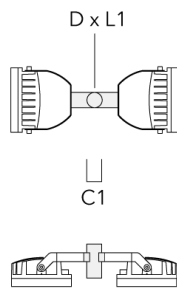

Mastaufsatztraverse TA

Beschreibung	Artikelnummer	C1	D × L1	Gewicht (kg)	D × S
TA2 Mastaufsatztraverse, zweifach (Ø 76 x 200)	147-0024	130	76 x 200	1.90	76 x 200

Mastschelle PC

Beschreibung	Artikelnummer	D1	Gewicht (kg)
PC2 76-89/60 Mastschelle, zweifach (Ø 76-89)	139-2703	76-89	1.00