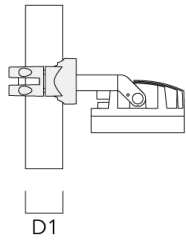

Mastaufsatztraverse TA

Beschreibung	Artikelnummer	C1	D × L1	Gewicht (kg)	D × S
TA2 Mastaufsatztraverse, zweifach (Ø 76 x 200)	147-0024	130	76 x 200	1.90	76 x 200

Mastschelle PC

Beschreibung	Artikelnummer	D1	Gewicht (kg)
PC2 76-89/60 Mastschelle, zweifach (Ø 76-89)	139-2703	76-89	1.00

FLC220-TW LED

Beschreibung	Artikelnummer	D1	Gewicht (kg)
PC1 76-89/60 Mastschelle, einfach (Ø 76-89)	139-2702	76-89	1.00

D1

PC2 102-114/60 Mastschelle, zweifach (Ø 102-114)	139-2707	102-114	1.20
--	----------	---------	------

D1

FLC220-TW LED

Beschreibung	Artikelnummer	D1	Gewicht (kg)
PC1 102-114/60 Mast­schele, einfach (Ø 102-114)	139-2706	102-114	1.20

PC2 114-133/60 Mast­schele, zweifach (Ø 114-133)	139-2709	114-133	1.40
---	----------	---------	------