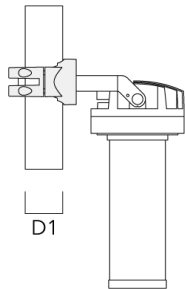

Mastaufsatztraverse TA

Beschreibung	Artikelnummer	C1	D × L1	Gewicht (kg)	D × S
TA2 Mastaufsatztraverse, zweifach (Ø 76 x 200)	147-0024	130	76 x 200	1.90	76 x 200

Mastschelle PC

Beschreibung	Artikelnummer	D1	Gewicht (kg)
PC2 76-89/60 Mastschelle, zweifach (Ø 76-89)	139-2703	76-89	1.00

FLC220-TW LED

Beschreibung	Artikelnummer	D1	Gewicht (kg)
PC1 76-89/60 Mastschelle, einfach (Ø 76-89)	139-2702	76-89	1.00

D1

PC2 102-114/60 Mastschelle, zweifach (Ø 102-114)	139-2707	102-114	1.20
--	----------	---------	------

D1

FLC220-TW LED

Beschreibung	Artikelnummer	D1	Gewicht (kg)
PC1 102-114/60 Mast­schele, einfach (Ø 102-114)	139-2706	102-114	1.20

PC2 114-133/60 Mast­schele, zweifach (Ø 114-133)	139-2709	114-133	1.40
---	----------	---------	------

FLC220-TW LED

Beschreibung	Artikelnummer	D1	Gewicht (kg)
PC1 114-133/60 Mastschelle, einfach (Ø 144-133)	139-2708	114-133	1.40

PC2 82-109/60 Mastschelle, zweifach (Ø 82-109)	139-2705	82-109	1.10
---	----------	--------	------