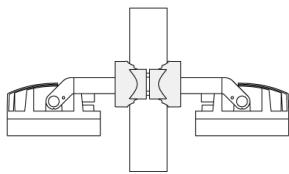

Mastaufsatztraverse TA

Beschreibung	Artikelnummer	C1	D × L1	Gewicht (kg)	D × S
TA2 Mastaufsatztraverse, zweifach (Ø 76 x 200)	147-0024	130	76 x 200	1.90	76 x 200

Mastschelle PC

Beschreibung	Artikelnummer	D1	Gewicht (kg)
PC2 76-89/60 Mastschelle, zweifach (Ø 76-89)	139-2703	76-89	1.00

FLC220-TW LED

Beschreibung	Artikelnummer	D1	Gewicht (kg)
PC1 76-89/60 Mastschelle, einfach (Ø 76-89)	139-2702	76-89	1.00

D1

PC2 102-114/60 Mastschelle, zweifach (Ø 102-114)	139-2707	102-114	1.20
--	----------	---------	------