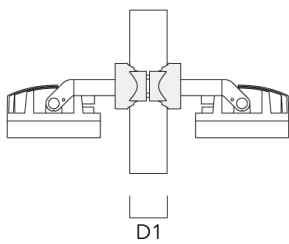

Mastaufsatztraverse TA

Beschreibung	Artikelnummer	C1	D × L1	Gewicht (kg)	D × S
TA2 Mastaufsatztraverse, zweifach (Ø 76 x 200)	147-0024	130	76 x 200	1.90	76 x 200

Mastschelle PC

Beschreibung	Artikelnummer	D1	Gewicht (kg)
PC2 76-89/60 Mastschelle, zweifach (Ø 76-89)	139-2703	76-89	1.00

FLC220-TW LED

Beschreibung	Artikelnummer	D1	Gewicht (kg)
PC1 76-89/60 Mastschelle, einfach (Ø 76-89)	139-2702	76-89	1.00

D1

PC2 102-114/60 Mastschelle, zweifach (Ø 102-114)	139-2707	102-114	1.20
--	----------	---------	------

D1

FLC220-TW LED

Beschreibung	Artikelnummer	D1	Gewicht (kg)
PC1 102-114/60 Mast­schele, einfach (Ø 102-114)	139-2706	102-114	1.20

PC2 114-133/60 Mast­schele, zweifach (Ø 114-133)	139-2709	114-133	1.40
---	----------	---------	------

FLC220-TW LED

Beschreibung	Artikelnummer	D1	Gewicht (kg)
PC1 114-133/60 Mastschelle, einfach (Ø 144-133)	139-2708	114-133	1.40

PC2 82-109/60 Mastschelle, zweifach (Ø 82-109)	139-2705	82-109	1.10
---	----------	--------	------