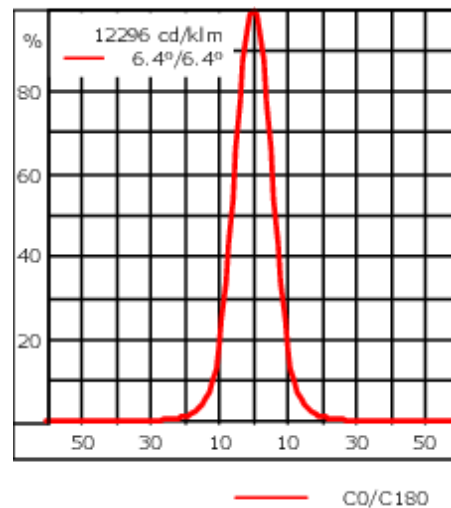

Gewicht	4.30 kg
Lichtverteilung	symmetrisch engstrahlend [E]
Lichtquelle	LED-6/22W - 2200-6000 K
CRI	80
Netz	EVG
LEDs	6
Bemessungsleistung	26 W
Nominal Lichtstrom (lm)	
LED Lumen	420
Total Lumen	2520
Tj	85
Bemessungslichtstrom (lm)	
LED Lumen	346.7
Total Lumen	2080.3
Ta	25