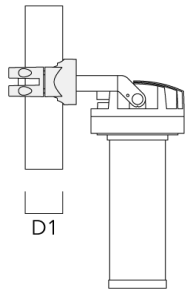

Montagezubehör

Mastaufsatztraverse TA

Beschreibung	Artikelnummer	C1	D × L1	Gewicht (kg)	D × S
TA2 Mastaufsatztraverse, zweifach (Ø 76 x 200)	147-0024	130	76 x 200	1.90	76 x 200

Mastschelle PC

Beschreibung	Artikelnummer	D1	Gewicht (kg)
PC2 76-89/60 Mastschelle, zweifach (Ø 76-89)	139-2703	76-89	1.00

FLC220-TW LED

Beschreibung	Artikelnummer	D1	Gewicht (kg)
PC1 76-89/60 Mastschelle, einfach (Ø 76-89)	139-2702	76-89	1.00

PC2 102-114/60 Mastschelle, zweifach (Ø 102-114)	139-2707	102-114	1.20
--	----------	---------	------

FLC220-TW LED

Beschreibung	Artikelnummer	D1	Gewicht (kg)
PC1 102-114/60 Mastschelle, einfach (Ø 102-114)	139-2706	102-114	1.20

PC2 114-133/60 Mastschelle, zweifach (Ø 114-133)	139-2709	114-133	1.40
---	----------	---------	------

FLC220-TW LED

Beschreibung	Artikelnummer	D1	Gewicht (kg)
PC1 114-133/60 Mastschelle, einfach (Ø 144-133)	139-2708	114-133	1.40

PC2 82-109/60 Mastschelle, zweifach (Ø 82-109)	139-2705	82-109	1.10
---	----------	--------	------