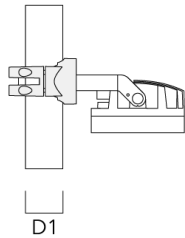

Montagezubehör

Mastaufsatztraverse TA

Beschreibung	Artikelnummer	C1	D × L1	Gewicht (kg)	D × S
TA2 Mastaufsatztraverse, zweifach (Ø 76 x 200)	147-0024	130	76 x 200	1.90	76 x 200

Mastschelle PC

Beschreibung	Artikelnummer	D1	Gewicht (kg)
PC2 76-89/60 Mastschelle, zweifach (Ø 76-89)	139-2703	76-89	1.00

FLC220-TW LED

Beschreibung	Artikelnummer	D1	Gewicht (kg)
PC1 76-89/60 Mastschelle, einfach (Ø 76-89)	139-2702	76-89	1.00

PC2 102-114/60 Mastschelle, zweifach (Ø 102-114)	139-2707	102-114	1.20
--	----------	---------	------