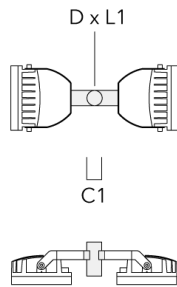

Bemessungslichtstrom (lm)

LED Lumen	346.7
Total Lumen	2080.3
Ta	25

Spezifikationen

Materialbeschreibung

Gehäuse	Korrosionsbeständiges Aluminium
Abdeckung	Sicherheitsglasscheibe
Farben	<div style="display: flex; align-items: center;"> <div style="width: 20px; height: 10px; background-color: black; margin-right: 5px;"></div> RAL9004 Signalschwarz </div> <div style="display: flex; align-items: center; margin-top: 5px;"> <div style="width: 20px; height: 10px; background-color: gray; margin-right: 5px;"></div> RAL9007 Graualuminium </div> <div style="display: flex; align-items: center; margin-top: 5px;"> <div style="width: 20px; height: 10px; background-color: darkgray; margin-right: 5px;"></div> RAL7016 Anthrazitgrau </div> <div style="display: flex; align-items: center; margin-top: 5px;"> <div style="width: 20px; height: 10px; background-color: lightgray; margin-right: 5px;"></div> RAL9016 Verkehrsweiß </div>
Dichtung	CCG® Silikondichtung
Schrauben	PCS beschichtete Edelstahlschrauben
Schutzart	IP66
Schlagfestigkeit	IK07
Korrosionsbeständigkeit	5CE
Windangriffsfläche	0.030 m ²

Montagezubehör

Mastaufsatztraverse TA

Beschreibung	Artikelnummer	C1	D × L1	Gewicht (kg)	D × S
TA2 Mastaufsatztraverse, zweifach (Ø 76 x 200)	147-0024	130	76 x 200	1.90	76 x 200

Mastschelle PC

Beschreibung	Artikelnummer	D1	Gewicht (kg)
PC2 76-89/60 Mastschelle, zweifach (Ø 76-89)	139-2703	76-89	1.00

FLC220-TW LED

Beschreibung	Artikelnummer	D1	Gewicht (kg)
PC1 76-89/60 Mastschelle, einfach (Ø 76-89)	139-2702	76-89	1.00

PC2 102-114/60 Mastschelle, zweifach (Ø 102-114)	139-2707	102-114	1.20
--	----------	---------	------