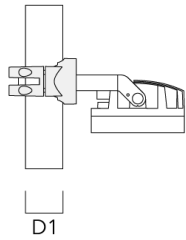

FLC220-TW LED

Beschreibung	Artikelnummer	D1	Gewicht (kg)
PC1 102-114/60 Mastschelle, einfach (Ø 102-114)	139-2706	102-114	1.20

PC2 114-133/60 Mastschelle, zweifach (Ø 114-133)	139-2709	114-133	1.40
---	----------	---------	------

FLC220-TW LED

Beschreibung	Artikelnummer	D1	Gewicht (kg)
PC1 114-133/60 Mastschelle, einfach (Ø 144-133)	139-2708	114-133	1.40

PC2 82-109/60 Mastschelle, zweifach (Ø 82-109)	139-2705	82-109	1.10
---	----------	--------	------

FLC220-TW LED

Beschreibung	Artikelnummer	D1	Gewicht (kg)
PC1 82-109/60 Mastschelle, einfach (Ø 82-109)	139-2704	82-109	1.10

139-2043

FLC220-TW LED

we-ef

Steuerung

DMX Wireless Repeater

Beschreibung	Artikelnummer
DMX Wireless Repeater	400-0477