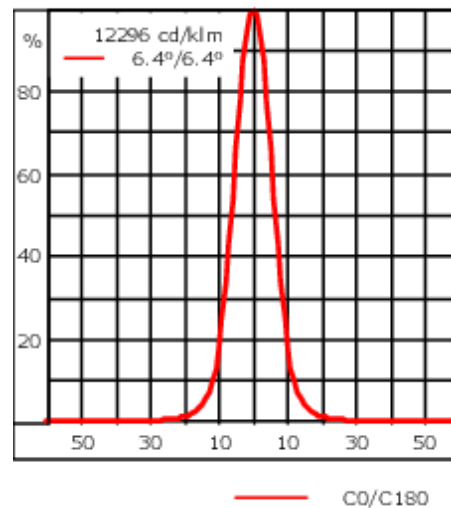

Gewicht	4.30 kg
Lichtverteilung	symmetric, narrow beam [E]
Lichtquelle	LED-6/22W - 2200-6000 K
CRI	80
Netz	EVG
LEDs	6
Bemessungsleistung	26 W

Nominal Lichtstrom (lm)

LED Lumen	420
Total Lumen	2520
Tj	85

Bemessungslichtstrom (lm)

LED Lumen	346.7
Total Lumen	2080.3
Ta	25

Spezifikationen

Materialbeschreibung

Gehäuse	Korrosionsbeständiges Aluminium
Abdeckung	Sicherheitsglasscheibe
Farben	<div style="display: flex; align-items: center;"> <div style="width: 20px; height: 10px; background-color: black; margin-right: 5px;"></div> RAL9004 Signalschwarz </div> <div style="display: flex; align-items: center; margin-top: 5px;"> <div style="width: 20px; height: 10px; background-color: gray; margin-right: 5px;"></div> RAL9007 Graualuminium </div> <div style="display: flex; align-items: center; margin-top: 5px;"> <div style="width: 20px; height: 10px; background-color: darkgray; margin-right: 5px;"></div> RAL7016 Anthrazitgrau </div> <div style="display: flex; align-items: center; margin-top: 5px;"> <div style="width: 20px; height: 10px; background-color: lightgray; margin-right: 5px;"></div> RAL9016 Verkehrsweiß </div>
Dichtung	CCG® Silikondichtung
Schrauben	PCS beschichtete Edelstahlschrauben
Schutzart	IP66
Schlagfestigkeit	IK07
Korrosionsbeständigkeit	5CE
Windangriffsfläche	0.030 m ²