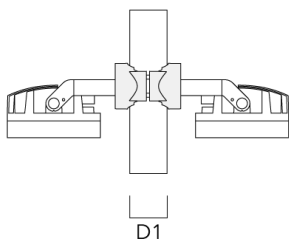

Montagezubehör

Mastaufsatztraverse TA

Beschreibung	Artikelnummer	C1	D × L1	Gewicht (kg)	D × S
TA2 Mastaufsatztraverse, zweifach (Ø 76 x 200)	147-0024	130	76 x 200	1.90	76 x 200

Mastschelle PC

Beschreibung	Artikelnummer	D1	Gewicht (kg)
PC2 76-89/60 Mastschelle, zweifach (Ø 76-89)	139-2703	76-89	1.00

FLC220-TW LED

Beschreibung	Artikelnummer	D1	Gewicht (kg)
PC1 76-89/60 Mastschelle, einfach (Ø 76-89)	139-2702	76-89	1.00

PC2 102-114/60 Mastschelle, zweifach (Ø 102-114)	139-2707	102-114	1.20
--	----------	---------	------

FLC220-TW LED

Beschreibung	Artikelnummer	D1	Gewicht (kg)
PC1 102-114/60 Mastschelle, einfach (Ø 102-114)	139-2706	102-114	1.20

PC2 114-133/60 Mastschelle, zweifach (Ø 114-133)	139-2709	114-133	1.40
---	----------	---------	------

FLC220-TW LED

Beschreibung	Artikelnummer	D1	Gewicht (kg)
PC1 114-133/60 Mastschelle, einfach (Ø 144-133)	139-2708	114-133	1.40

PC2 82-109/60 Mastschelle, zweifach (Ø 82-109)	139-2705	82-109	1.10
---	----------	--------	------