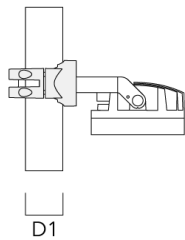

Montagezubehör

Mastaufsatztraverse TA

Beschreibung	Artikelnummer	C1	D × L1	Gewicht (kg)	D × S
TA2 Mastaufsatztraverse, zweifach (Ø 76 x 200)	147-0024	130	76 x 200	1.90	76 x 200

Mastschelle PC

Beschreibung	Artikelnummer	D1	Gewicht (kg)
PC2 76-89/60 Mastschelle, zweifach (Ø 76-89)	139-2703	76-89	1.00

FLC220-TW LED

Beschreibung	Artikelnummer	D1	Gewicht (kg)
PC1 76-89/60 Mastschelle, einfach (Ø 76-89)	139-2702	76-89	1.00

PC2 102-114/60 Mastschelle, zweifach (Ø 102-114)	139-2707	102-114	1.20
--	----------	---------	------

FLC220-TW LED

Beschreibung	Artikelnummer	D1	Gewicht (kg)
PC1 102-114/60 Mastschelle, einfach (Ø 102-114)	139-2706	102-114	1.20

PC2 114-133/60 Mastschelle, zweifach (Ø 114-133)	139-2709	114-133	1.40
---	----------	---------	------

FLC220-TW LED

Beschreibung	Artikelnummer	D1	Gewicht (kg)
PC1 114-133/60 Mastschelle, einfach (Ø 144-133)	139-2708	114-133	1.40

PC2 82-109/60 Mastschelle, zweifach (Ø 82-109)	139-2705	82-109	1.10
---	----------	--------	------