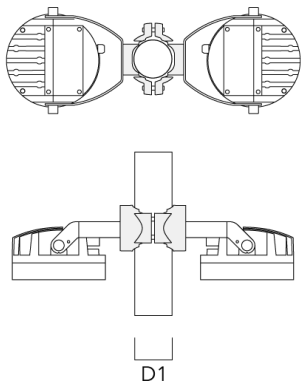

Montagezubehör

Mastaufsatztraverse TA

Beschreibung	Artikelnummer	C1	D × L1	Gewicht (kg)	D × S
TA2 Mastaufsatztraverse, zweifach (Ø 76 x 200)	147-0024	130	76 x 200	1.90	76 x 200

Mastschelle PC

Beschreibung	Artikelnummer	D1	Gewicht (kg)
PC2 76-89/60 Mastschelle, zweifach (Ø 76-89)	139-2703	76-89	1.00

FLC220-TW LED

Beschreibung	Artikelnummer	D1	Gewicht (kg)
PC1 76-89/60 Mastschelle, einfach (Ø 76-89)	139-2702	76-89	1.00

PC2 102-114/60 Mastschelle, zweifach (Ø 102-114)	139-2707	102-114	1.20
--	----------	---------	------

FLC220-TW LED

Beschreibung	Artikelnummer	D1	Gewicht (kg)
PC1 102-114/60 Mastschelle, einfach (Ø 102-114)	139-2706	102-114	1.20

PC2 114-133/60 Mastschelle, zweifach (Ø 114-133)	139-2709	114-133	1.40
---	----------	---------	------

FLC220-TW LED

Beschreibung	Artikelnummer	D1	Gewicht (kg)
PC1 114-133/60 Mastschelle, einfach (Ø 144-133)	139-2708	114-133	1.40

PC2 82-109/60 Mastschelle, zweifach (Ø 82-109)	139-2705	82-109	1.10
---	----------	--------	------