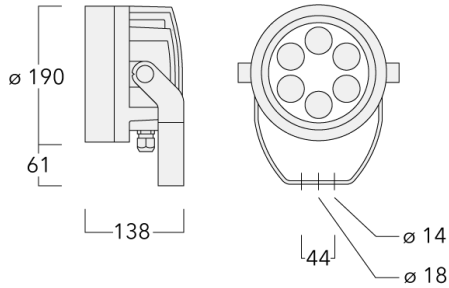

Gewicht	4.30 kg
Lichtverteilung	symmetric, narrow beam [E]
Lichtquelle	LED-6/22W - 2200-6000 K
CRI	80
Netz	EVG
LEDs	6
Bemessungsleistung	26 W

Nominal Lichtstrom (lm)

LED Lumen	420
Total Lumen	2520
Tj	85

Bemessungslichtstrom (lm)

LED Lumen	346.7
Total Lumen	2080.3
Ta	25

Spezifikationen

Materialbeschreibung

Gehäuse	Korrosionsbeständiges Aluminium
Abdeckung	Sicherheitsglasscheibe
Farben	<div style="display: flex; align-items: center;"> <div style="width: 20px; height: 10px; background-color: black; margin-right: 5px;"></div> RAL9004 Signalschwarz </div> <div style="display: flex; align-items: center; margin-top: 5px;"> <div style="width: 20px; height: 10px; background-color: gray; margin-right: 5px;"></div> RAL9007 Graualuminium </div> <div style="display: flex; align-items: center; margin-top: 5px;"> <div style="width: 20px; height: 10px; background-color: darkgray; margin-right: 5px;"></div> RAL7016 Anthrazitgrau </div> <div style="display: flex; align-items: center; margin-top: 5px;"> <div style="width: 20px; height: 10px; background-color: lightgray; margin-right: 5px;"></div> RAL9016 Verkehrsweiß </div>
Dichtung	CCG® Silikondichtung
Schrauben	PCS beschichtete Edelstahlschrauben
Schutzart	IP66
Schlagfestigkeit	IK07
Korrosionsbeständigkeit	5CE
Windangriffsfläche	0.030 m ²

FLC220-TW LED

Beschreibung	Artikelnummer	D1	Gewicht (kg)
PC1 76-89/60 Mastschelle, einfach (Ø 76-89)	139-2702	76-89	1.00

PC2 102-114/60 Mastschelle, zweifach (Ø 102-114)	139-2707	102-114	1.20
--	----------	---------	------