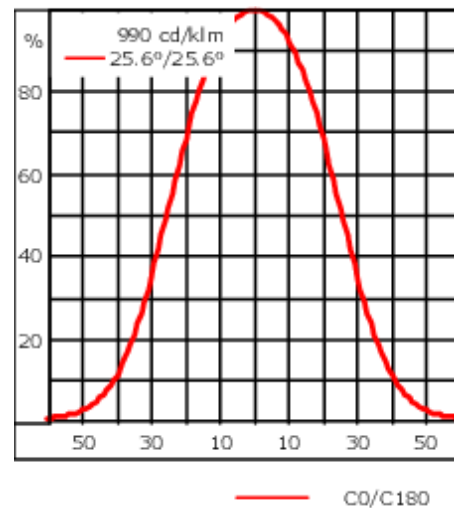

Gewicht	7.70 kg
Lichtverteilung	symmetrisch breitstrahlend [B]
Lichtquelle	LED-12/44W - 2200-6000 K
CRI	80
Netz	EVG
LEDs	12
Bemessungsleistung	51 W
Nominal Lichtstrom (lm)	
LED Lumen	420
Total Lumen	5040
Tj	85
Bemessungslichtstrom (lm)	
LED Lumen	318
Total Lumen	3815.8
Ta	25