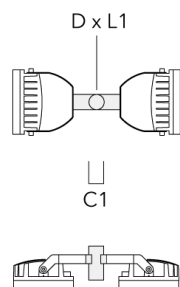

Mastaufsatztraverse TA

Beschreibung	Artikelnummer	A	C1	D x L1	Gewicht (kg)	D x S
TA2-L Mastaufsatztraverse, zweifach (Ø 76 x 200)	147-0105	±90°	420	76 x 200	16.10	76 x 200

TA2 Mastaufsatztraverse, zweifach (Ø 76 x 200)	147-0024		130	76 x 200	1.90	76 x 200
---	----------	--	-----	----------	------	----------

Mastschelle PC

Beschreibung	Artikelnummer	D1	Gewicht (kg)
PC2 76-89/60 Mastschelle, zweifach (Ø 76-89)	139-2703	76-89	1.00

PC1 76-89/60 Mastschelle, einfach (Ø 76-89)	139-2702	76-89	1.00
---	----------	-------	------

FLC230-TW LED

Beschreibung	Artikelnummer	D1	Gewicht (kg)
PC2 102-114/60 Mast­schele, zweifach (Ø 102-114)	139-2707	102-114	1.20

PC1 102-114/60 Mast­schele, einfach (Ø 102-114)	139-2706	102-114	1.20
---	----------	---------	------