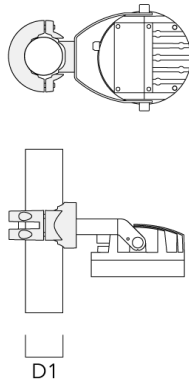

Mastaufsatztraverse TA

Beschreibung	Artikelnummer	A	C1	D x L1	Gewicht (kg)	D x S
TA2-L Mastaufsatztraverse, zweifach (Ø 76 x 200)	147-0105	±90°	420	76 x 200	16.10	76 x 200

TA2 Mastaufsatztraverse, zweifach (Ø 76 x 200)	147-0024		130	76 x 200	1.90	76 x 200
---	----------	--	-----	----------	------	----------

Mastschelle PC

Beschreibung	Artikelnummer	D1	Gewicht (kg)
PC2 76-89/60 Mastschelle, zweifach (Ø 76-89)	139-2703	76-89	1.00

PC1 76-89/60 Mastschelle, einfach (Ø 76-89)	139-2702	76-89	1.00
---	----------	-------	------

FLC230-TW LED

Beschreibung	Artikelnummer	D1	Gewicht (kg)
PC2 102-114/60 Mast­schele, zweifach (Ø 102-114)	139-2707	102-114	1.20

PC1 102-114/60 Mast­schele, einfach (Ø 102-114)	139-2706	102-114	1.20
---	----------	---------	------

FLC230-TW LED

Beschreibung	Artikelnummer	D1	Gewicht (kg)
PC2 114-133/60 Mastschelle, zweifach (Ø 114-133)	139-2709	114-133	1.40

PC1 114-133/60 Mastschelle, einfach (Ø 114-133)	139-2708	114-133	1.40
--	----------	---------	------