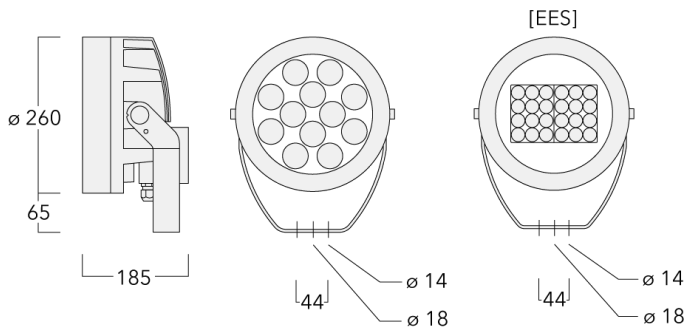

Beschreibung

Tunable White. IP66, SKI. SKII auf Anfrage. IK07. Korrosionsbeständiger Aluminiumguss. PCS beschichtete Edelstahlschrauben. 5CE Korrosionsschutz. CCG® Silikonichtung. Sicherheitsglas. Eine Kabelverschraubung, eine zweite Kabelverschraubung zur Durchverdrahtung als Variante erhältlich. Eingebaute elektronische Betriebsgeräte, thermisch getrennt. CAD-optimierte OLC® One LED Concept Technik zur Lichtlenkung und Entblendung. Eingebaute LED Platine. DALI Schnittstelle.

Gewicht	7.70 kg
Lichtverteilung	symmetrisch breitstrahlend [B]
Lichtquelle	LED-12/44W - 2200-6000 K
CRI	80
Netz	EVG
LEDs	12
Bemessungsleistung	51 W
Nominal Lichtstrom (lm)	
LED Lumen	420
Total Lumen	5040
Tj	85
Bemessungslichtstrom (lm)	
LED Lumen	318
Total Lumen	3815.8
Ta	25

Mastaufsatztraverse TA

Beschreibung	Artikelnummer	A	C1	D x L1	Gewicht (kg)	D x S
TA2-L Mastaufsatztraverse, zweifach (Ø 76 x 200)	147-0105	±90°	420	76 x 200	16.10	76 x 200

TA2 Mastaufsatztraverse, zweifach (Ø 76 x 200)	147-0024		130	76 x 200	1.90	76 x 200
---	----------	--	-----	----------	------	----------

FLC230-TW LED

Beschreibung	Artikelnummer	D1	Gewicht (kg)
PC2 82-109/60 Mastschelle, zweifach (Ø 82-109)	139-2705	82-109	1.10

PC1 82-109/60 Mastschelle, einfach (Ø 82-109)	139-2704	82-109	1.10
--	----------	--------	------