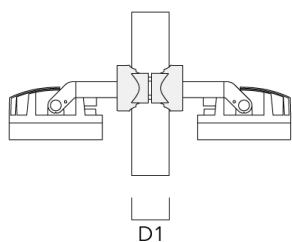

TA2 traverse double (Ø 76 x 200)	147-0024		130	76 x 200	1.90	76 x 200
----------------------------------	----------	--	-----	----------	------	----------

Collier pour mâts PC

Description	Référence	D1	Poids (kg)
PC2 76-89/60 collier double pour tube (Ø 76-89)	139-2703	76-89	1.00

PC1 76-89/60 collier simple (Ø 76-89)	139-2702	76-89	1.00
---------------------------------------	----------	-------	------

FLC230-TW LED

Description	Référence	D1	Poids (kg)
PC2 102-114/60 collier double pour tube (Ø 102-114)	139-2707	102-114	1.20