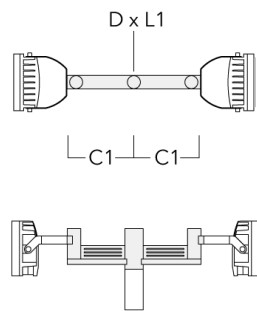

Spécifications

Description du matériel

Corps	Corps en fonte d'aluminium, visserie inox avec traitement PCS
Lentille	Safety glass lens
Couleurs	<div style="display: flex; align-items: center;"> <div style="width: 20px; height: 15px; background-color: black; margin-right: 5px;"></div> RAL9004 Noir de sécurité </div> <div style="display: flex; align-items: center; margin-top: 5px;"> <div style="width: 20px; height: 15px; background-color: gray; margin-right: 5px;"></div> RAL9007 Aluminium gris </div> <div style="display: flex; align-items: center; margin-top: 5px;"> <div style="width: 20px; height: 15px; background-color: darkgray; margin-right: 5px;"></div> RAL7016 Gris anthracite </div> <div style="display: flex; align-items: center; margin-top: 5px;"> <div style="width: 20px; height: 15px; background-color: lightgray; margin-right: 5px;"></div> RAL9016 Blanc signalisation </div>
Joint	Joint silicone CCG®
Visserie	PCS Inox avec recouvrement polymère
IP	IP66
IK	IK07
Protection contre la corrosion	5CE
Surface exposée au vent	0.054 m ²

TA2 traverse double (Ø 76 x 200)	147-0024		130	76 x 200	1.90	76 x 200
----------------------------------	----------	--	-----	----------	------	----------

Collier pour mâts PC

Description	Référence	D1	Poids (kg)
PC2 76-89/60 collier double pour tube (Ø 76-89)	139-2703	76-89	1.00