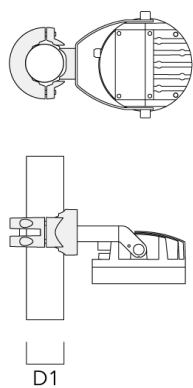

PC1 76-89/60 collier simple (Ø 76-89)	139-2702	76-89	1.00
---------------------------------------	----------	-------	------

FLC230-TW LED

Description	Référence	D1	Poids (kg)
PC2 102-114/60 collier double pour tube (Ø 102-114)	139-2707	102-114	1.20

PC1 102-114/60 collier simple (Ø 102-114)	139-2706	102-114	1.20
---	----------	---------	------

FLC230-TW LED

Description	Référence	D1	Poids (kg)
PC2 114-133/60 collier double pour tube (Ø 114-133)	139-2709	114-133	1.40

PC1 114-133/60 collier simple (Ø 114-133)	139-2708	114-133	1.40
---	----------	---------	------

FLC230-TW LED

Description	Référence	D1	Poids (kg)
PC2 82-109/60 collier double pour tube (Ø 82-109)	139-2705	82-109	1.10

PC1 82-109/60 collier simple (Ø 82-109)	139-2704	82-109	1.10
---	----------	--------	------

Accessoires Optiques

Lentille ovalisante

Description	Référence	C1
IO-180-FLC230-LED	139-1849	199

Lentille e'largissante