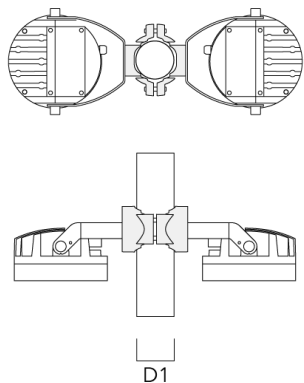

TA2 traverse double (Ø 76 x 200)	147-0024		130	76 x 200	1.90	76 x 200
----------------------------------	----------	--	-----	----------	------	----------

Collier pour mâts PC

Description	Référence	D1	Poids (kg)
PC2 76-89/60 collier double pour tube (Ø 76-89)	139-2703	76-89	1.00

PC1 76-89/60 collier simple (Ø 76-89)	139-2702	76-89	1.00
---------------------------------------	----------	-------	------

FLC230-TW LED

Description	Référence	D1	Poids (kg)
PC2 102-114/60 collier double pour tube (Ø 102-114)	139-2707	102-114	1.20

PC1 102-114/60 collier simple (Ø 102-114)	139-2706	102-114	1.20
---	----------	---------	------

FLC230-TW LED

Description	Référence	D1	Poids (kg)
PC2 114-133/60 collier double pour tube (Ø 114-133)	139-2709	114-133	1.40

PC1 114-133/60 collier simple (Ø 114-133)	139-2708	114-133	1.40
---	----------	---------	------

FLC230-TW LED

Description	Référence	D1	Poids (kg)
PC2 82-109/60 collier double pour tube (Ø 82-109)	139-2705	82-109	1.10