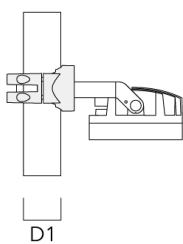

PC1 102-114/60 collier simple (Ø 102-114)	139-2706	102-114	1.20
---	----------	---------	------

FLC230-TW LED

Description	Référence	D1	Poids (kg)
PC2 114-133/60 collier double pour tube (Ø 114-133)	139-2709	114-133	1.40

PC1 114-133/60 collier simple (Ø 114-133)	139-2708	114-133	1.40
---	----------	---------	------

FLC230-TW LED

Description	Référence	D1	Poids (kg)
PC2 82-109/60 collier double pour tube (Ø 82-109)	139-2705	82-109	1.10

PC1 82-109/60 collier simple (Ø 82-109)	139-2704	82-109	1.10
---	----------	--------	------

Accessoires Optiques

Lentille ovalisante

Description	Référence	C1
IO-180-FLC230-LED	139-1849	199

Lentille e'largissante