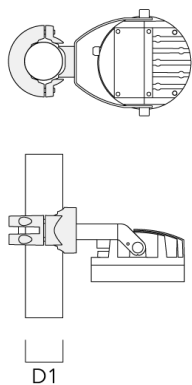

TA2 traverse double (Ø 76 x 200)	147-0024		130	76 x 200	1.90	76 x 200
----------------------------------	----------	--	-----	----------	------	----------

Collier pour mâts PC

Description	Référence	D1	Poids (kg)
PC2 76-89/60 collier double pour tube (Ø 76-89)	139-2703	76-89	1.00

PC1 76-89/60 collier simple (Ø 76-89)	139-2702	76-89	1.00
---------------------------------------	----------	-------	------

FLC230-TW LED

Description	Référence	D1	Poids (kg)
PC2 102-114/60 collier double pour tube (Ø 102-114)	139-2707	102-114	1.20

PC1 102-114/60 collier simple (Ø 102-114)	139-2706	102-114	1.20
---	----------	---------	------

FLC230-TW LED

Description	Référence	D1	Poids (kg)
PC2 114-133/60 collier double pour tube (Ø 114-133)	139-2709	114-133	1.40