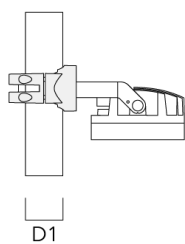

TA2 traverse double (Ø 76 x 200)	147-0024		130	76 x 200	1.90	76 x 200
----------------------------------	----------	--	-----	----------	------	----------

Collier pour mâts PC

Description	Référence	D1	Poids (kg)
PC2 76-89/60 collier double pour tube (Ø 76-89)	139-2703	76-89	1.00

PC1 76-89/60 collier simple (Ø 76-89)	139-2702	76-89	1.00
---------------------------------------	----------	-------	------

FLC230-TW LED

Description	Référence	D1	Poids (kg)
PC2 102-114/60 collier double pour tube (Ø 102-114)	139-2707	102-114	1.20

PC1 102-114/60 collier simple (Ø 102-114)	139-2706	102-114	1.20
---	----------	---------	------

FLC230-TW LED

Description	Référence	D1	Poids (kg)
PC2 114-133/60 collier double pour tube (Ø 114-133)	139-2709	114-133	1.40