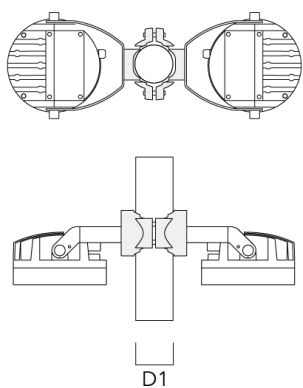

info.switzerland@we-ef.com - https://we-ef.com/ch_fr

Sous réserve de modifications techniques et d'erreurs. - Généré le 23/11/2024

Accessoires d'installation

Traverse pour mâts

Description	Référence	A	C1	D x L1	Poids (kg)	D x S
TA2-L traverse longue orientable (Ø 76 x 200)	147-0105	±90°	420	76 x 200	16.10	76 x 200

TA2 traverse double (Ø 76 x 200)	147-0024		130	76 x 200	1.90	76 x 200
----------------------------------	----------	--	-----	----------	------	----------

Collier pour mâts PC

Description	Référence	D1	Poids (kg)
PC2 76-89/60 collier double pour tube (Ø 76-89)	139-2703	76-89	1.00

PC1 76-89/60 collier simple (Ø 76-89)	139-2702	76-89	1.00
---------------------------------------	----------	-------	------

FLC230-TW LED

Description	Référence	D1	Poids (kg)
PC2 102-114/60 collier double pour tube (Ø 102-114)	139-2707	102-114	1.20