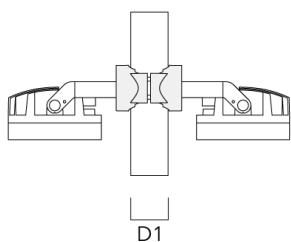

PC1 76-89/60 collier simple (Ø 76-89)	139-2702	76-89	1.00
---------------------------------------	----------	-------	------

FLC230-TW LED

Description	Référence	D1	Poids (kg)
PC2 102-114/60 collier double pour tube (Ø 102-114)	139-2707	102-114	1.20

PC1 102-114/60 collier simple (Ø 102-114)	139-2706	102-114	1.20
---	----------	---------	------

FLC230-TW LED

Description	Référence	D1	Poids (kg)
PC2 114-133/60 collier double pour tube (Ø 114-133)	139-2709	114-133	1.40

PC1 114-133/60 collier simple (Ø 114-133)	139-2708	114-133	1.40
---	----------	---------	------

FLC230-TW LED

Description	Référence	D1	Poids (kg)
PC2 82-109/60 collier double pour tube (Ø 82-109)	139-2705	82-109	1.10