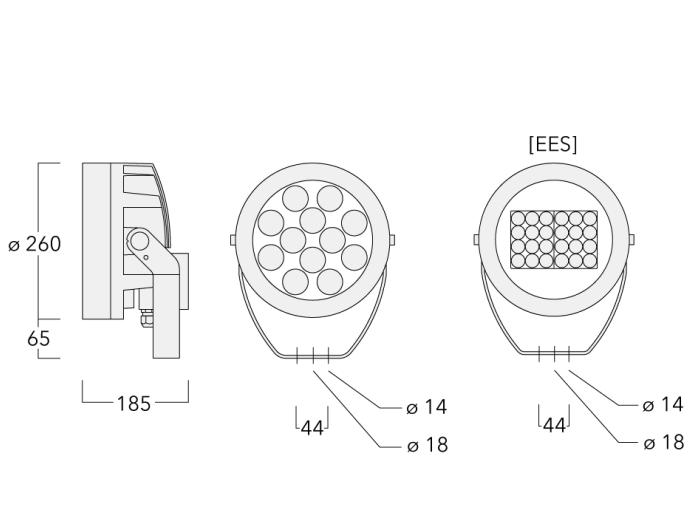

Description

IP66. Classe I. Classe II sur demande. IK07. Corps en fonte d'aluminium. Visserie inox avec traitement PCS. Protection contre la corrosion 5CE. Joint silicone. Verre de sécurité. DALI interface.

Poids	7.70 kg
Distribution de la lumière	faisceau symétrique, extensif [B]
Source lumineuse	LED-12/44W - 2200-6000 K
IRC	80
Alimentation électrique	ballast électronique
LEDs	12
Rated input power	51 W
Flux lumineux nominal (lm)	
LED Lumen	420
Total Lumen	5040
Tj	85
Rated lumens (lm)	
LED Lumen	318
Total Lumen	3815.8
Ta	25

Spécifications

Description du matériel

Corps	Corps en fonte d'aluminium, visserie inox avec traitement PCS
Lentille	Safety glass lens
Couleurs	<div style="display: flex; align-items: center;"> <div style="width: 20px; height: 15px; background-color: black; margin-right: 5px;"></div> RAL9004 Noir de sécurité </div> <div style="display: flex; align-items: center; margin-top: 5px;"> <div style="width: 20px; height: 15px; background-color: gray; margin-right: 5px;"></div> RAL9007 Aluminium gris </div> <div style="display: flex; align-items: center; margin-top: 5px;"> <div style="width: 20px; height: 15px; background-color: darkgray; margin-right: 5px;"></div> RAL7016 Gris anthracite </div> <div style="display: flex; align-items: center; margin-top: 5px;"> <div style="width: 20px; height: 15px; background-color: lightgray; margin-right: 5px;"></div> RAL9016 Blanc signalisation </div>
Joint	Joint silicone CCG®
Visserie	PCS Inox avec recouvrement polymère
IP	IP66
IK	IK07
Protection contre la corrosion	5CE
Surface exposée au vent	0.054 m ²

PC1 76-89/60 collier simple (Ø 76-89)	139-2702	76-89	1.00
---------------------------------------	----------	-------	------

FLC230-TW LED

Description	Référence	D1	Poids (kg)
PC2 102-114/60 collier double pour tube (Ø 102-114)	139-2707	102-114	1.20