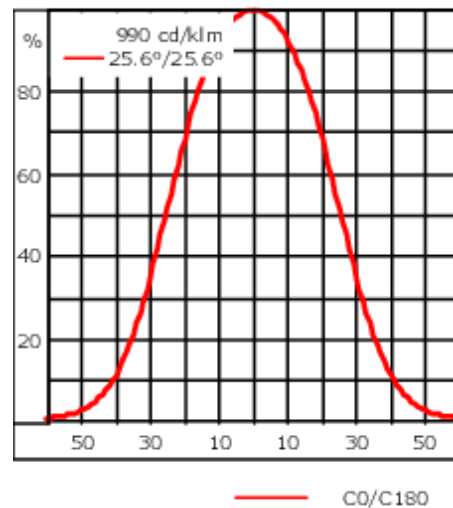

Spécifications

Description du matériel

Corps	Corps en fonte d'aluminium, visserie inox avec traitement PCS
Lentille	Safety glass lens
Couleurs	RAL9004 Noir de sécurité RAL9007 Aluminium gris RAL7016 Gris anthracite RAL9016 Blanc signalisation
Joint	Joint silicone CCG®
Visserie	PCS Inox avec recouvrement polymère
IP	IP66
IK	IK07
Protection contre la corrosion	5CE
Surface exposée au vent	0.054 m²

Description électrique

Driver	DALI

Informations complémentaires

Durée de vie	Ta=25° L90B10 > 90000h
Classe d'efficacité énergétique	E

WE-EF Switzerland AG

Himmelrichstrasse 6, 6003 Luzern - Téléphone: +41 22 752 49 94

info.switzerland@we-ef.com - <https://we-ef.com/ch_fr>

Sous réserve de modifications techniques et d'erreurs. - Généré le 23/11/2024