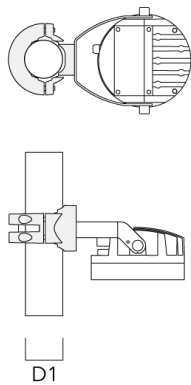

Mastaufsatztraverse TA

Beschreibung	Artikelnummer	A	C1	D x L1	Gewicht (kg)	D x S
TA2-L Mastaufsatztraverse, zweifach (Ø 76 x 200)	147-0105	±90°	420	76 x 200	16.10	76 x 200

TA2 Mastaufsatztraverse, zweifach (Ø 76 x 200)	147-0024		130	76 x 200	1.90	76 x 200
---	----------	--	-----	----------	------	----------

Mastschelle PC

Beschreibung	Artikelnummer	D1	Gewicht (kg)
PC2 76-89/60 Mastschelle, zweifach (Ø 76-89)	139-2703	76-89	1.00

PC1 76-89/60 Mastschelle, einfach (Ø 76-89)	139-2702	76-89	1.00
---	----------	-------	------

FLC230-TW LED

Beschreibung	Artikelnummer	D1	Gewicht (kg)
PC2 102-114/60 Mastschelle, zweifach (Ø 102-114)	139-2707	102-114	1.20

PC1 102-114/60 Mastschelle, einfach (Ø 102-114)	139-2706	102-114	1.20
--	----------	---------	------