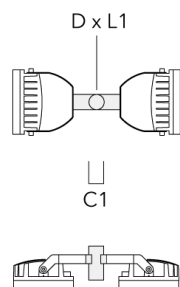

Mastaufsatztraverse TA

Beschreibung	Artikelnummer	A	C1	D x L1	Gewicht (kg)	D x S
TA2-L Mastaufsatztraverse, zweifach (Ø 76 x 200)	147-0105	±90°	420	76 x 200	16.10	76 x 200

TA2 Mastaufsatztraverse, zweifach (Ø 76 x 200)	147-0024		130	76 x 200	1.90	76 x 200
---	----------	--	-----	----------	------	----------

Mastschelle PC

Beschreibung	Artikelnummer	D1	Gewicht (kg)
PC2 76-89/60 Mastschelle, zweifach (Ø 76-89)	139-2703	76-89	1.00

PC1 76-89/60 Mastschelle, einfach (Ø 76-89)	139-2702	76-89	1.00
---	----------	-------	------

FLC230-TW LED

Beschreibung	Artikelnummer	D1	Gewicht (kg)
PC2 102-114/60 Mastschelle, zweifach (Ø 102-114)	139-2707	102-114	1.20

PC1 102-114/60 Mastschelle, einfach (Ø 102-114)	139-2706	102-114	1.20
--	----------	---------	------