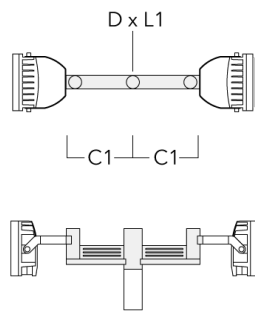

Mastaufsatztraverse TA

Beschreibung	Artikelnummer	A	C1	D x L1	Gewicht (kg)	D x S
TA2-L Mastaufsatztraverse, zweifach (Ø 76 x 200)	147-0105	±90°	420	76 x 200	16.10	76 x 200

TA2 Mastaufsatztraverse, zweifach (Ø 76 x 200)	147-0024		130	76 x 200	1.90	76 x 200
---	----------	--	-----	----------	------	----------

Mastschelle PC

Beschreibung	Artikelnummer	D1	Gewicht (kg)
PC2 76-89/60 Mastschelle, zweifach (Ø 76-89)	139-2703	76-89	1.00

PC1 76-89/60 Mastschelle, einfach (Ø 76-89)	139-2702	76-89	1.00
---	----------	-------	------