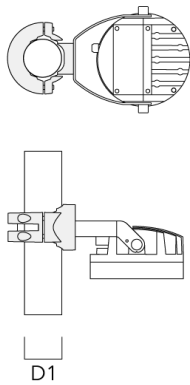

FLC230-TW LED

Description	Part ID	D1	Weight (kg)
PC2 76-89/60 Pole clamp, double (Ø 76-89)	139-2703	76-89	1.00

PC1 76-89/60 Pole clamp, single (Ø 76-89)	139-2702	76-89	1.00
---	----------	-------	------

FLC230-TW LED

Description	Part ID	D1	Weight (kg)
PC2 102-114/60 Pole clamp, double (Ø 102-114)	139-2707	102-114	1.20

PC1 102-114/60 Pole clamp, single (Ø 102-114)	139-2706	102-114	1.20
--	----------	---------	------

FLC230-TW LED

Description	Part ID	D1	Weight (kg)
PC2 114-133/60 Pole clamp, double (Ø 114-133)	139-2709	114-133	1.40

PC1 114-133/60 Pole clamp, single (Ø 114-133)	139-2708	114-133	1.40
--	----------	---------	------

FLC230-TW LED

Description	Part ID	D1	Weight (kg)
PC2 82-109/60 Pole camp, double (Ø 82-109)	139-2705	82-109	1.10

PC1 82-109/60 Pole camp, single (Ø 82-109)	139-2704	82-109	1.10
--	----------	--------	------