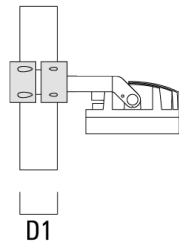

Pole clamp TS

Description	Part ID	D1	Weight (kg)	D
TS1-2/M12 Pole clamp, single (Ø 76-89)	147-0543	76-89	1.40	76-89

D1

TS1-2/M12 Pole clamp, single (Ø 102-114)	147-0526	102-114	1.50	102-114
--	----------	---------	------	---------

D1

FLC240-TW LED

Description	Part ID	D1	Weight (kg)	D
TS1-2/M12 Pole clamp, single (Ø 114-133)	147-0544	114-133	1.70	114-133

TS2-2/M12 Pole clamp, double (Ø 76-89)	147-0545	76-89	1.40	76-89
--	----------	-------	------	-------

FLC240-TW LED

Description	Part ID	D1	Weight (kg)	D
TS2-2/M12 Pole clamp, double (Ø 102-114)	147-0527	102-114	1.50	102-114

TS2-2/M12 Pole clamp, double (Ø 114-133)	147-0546	114-133	1.60	114-133
--	----------	---------	------	---------