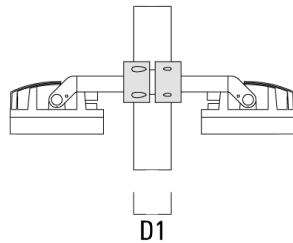

Pole clamp TS

Description	Part ID	D1	Weight (kg)	D
TS1-2/M12 Pole clamp, single (Ø 76-89)	147-0543	76-89	1.40	76-89

D1

TS1-2/M12 Pole clamp, single (Ø 102-114)	147-0526	102-114	1.50	102-114
--	----------	---------	------	---------

D1

FLC240-TW LED

Description	Part ID	D1	Weight (kg)	D
TS1-2/M12 Pole clamp, single (Ø 114-133)	147-0544	114-133	1.70	114-133

TS2-2/M12 Pole clamp, double (Ø 76-89)	147-0545	76-89	1.40	76-89
--	----------	-------	------	-------

FLC240-TW LED

Description	Part ID	D1	Weight (kg)	D
TS2-2/M12 Pole clamp, double (Ø 102-114)	147-0527	102-114	1.50	102-114

TS2-2/M12 Pole clamp, double (Ø 114-133)	147-0546	114-133	1.60	114-133
--	----------	---------	------	---------