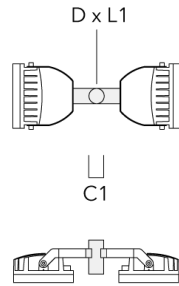

FLC240-TW LED

Description	Part ID	A	C1	D x L1	Weight (kg)	D x S
TA2-L Mounting bracket, double (Ø 76 x 200)	147-0105	±90°	420	76 x 200	16.10	76 x 200

TA3 Mounting bracket, triple (Ø 89 x 200)	147-0025	±90°	650	89 x 200	17.90	89 x 200
---	----------	------	-----	----------	-------	----------

FLC240-TW LED

Description	Part ID	A	C1	D x L1	Weight (kg)	D x S
TA4 Mounting bracket, quad (Ø 89 x 200)	147-0099	±90°	650	89 x 200	20.80	89 x 200

TA1 Mounting bracket, single (Ø 108 x 200)	147-0096		130	108 x 200	7.50	108 x 200
--	----------	--	-----	-----------	------	-----------

FLC240-TW LED

Description	Part ID	A	C1	D × L1	Weight (kg)	D × S
TA2 Mounting bracket, double (Ø 108 x 200)	147-0097		130	108 x 200	7.50	108 x 200

TA2-L Mounting bracket, double (Ø 108 x 200)	147-0148	±90°	420	108 x 200	20.20	108 x 200
--	----------	------	-----	-----------	-------	-----------

FLC240-TW LED

Description	Part ID	A	C1	D x L1	Weight (kg)	D x S
TA3 Mounting bracket, triple (Ø 108 x 200)	147-0098	±90°	650	108 x 200	24.20	108 x 200

TA4 Mounting bracket, quad (Ø 108 x 200)	147-0100	±90°	650	108 x 200	24.20	108 x 200
--	----------	------	-----	-----------	-------	-----------