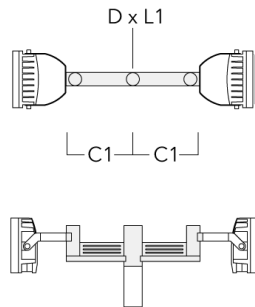

FLC240-TW LED

Description	Part ID	D1	Weight (kg)	D
TS2-2/M12 Pole clamp, double (Ø 102-114)	147-0527	102-114	1.50	102-114

TS2-2/M12 Pole clamp, double (Ø 114-133)	147-0546	114-133	1.60	114-133
--	----------	---------	------	---------

FLC240-TW LED

Description	Part ID	A	C1	D x L1	Weight (kg)	D x S
TA2-L Mounting bracket, double (Ø 76 x 200)	147-0105	±90°	420	76 x 200	16.10	76 x 200

TA3 Mounting bracket, triple (Ø 89 x 200)	147-0025	±90°	650	89 x 200	17.90	89 x 200
---	----------	------	-----	----------	-------	----------

FLC240-TW LED

Description	Part ID	A	C1	D x L1	Weight (kg)	D x S
TA4 Mounting bracket, quad (Ø 89 x 200)	147-0099	±90°	650	89 x 200	20.80	89 x 200

TA1 Mounting bracket, single (Ø 108 x 200)	147-0096		130	108 x 200	7.50	108 x 200
--	----------	--	-----	-----------	------	-----------

FLC240-TW LED

Description	Part ID	A	C1	D × L1	Weight (kg)	D × S
TA2 Mounting bracket, double (Ø 108 x 200)	147-0097		130	108 x 200	7.50	108 x 200

TA2-L Mounting bracket, double (Ø 108 x 200)	147-0148	±90°	420	108 x 200	20.20	108 x 200
--	----------	------	-----	-----------	-------	-----------