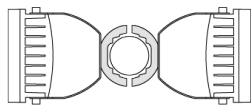

Pole clamp TS

Description	Part ID	D1	Weight (kg)	D
TS1-2/M12 Pole clamp, single (Ø 76-89)	147-0543	76-89	1.40	76-89

D1

TS1-2/M12 Pole clamp, single (Ø 102-114)	147-0526	102-114	1.50	102-114
--	----------	---------	------	---------

D1

FLC240-TW LED

Description	Part ID	D1	Weight (kg)	D
TS1-2/M12 Pole clamp, single (Ø 114-133)	147-0544	114-133	1.70	114-133

TS2-2/M12 Pole clamp, double (Ø 76-89)	147-0545	76-89	1.40	76-89
--	----------	-------	------	-------