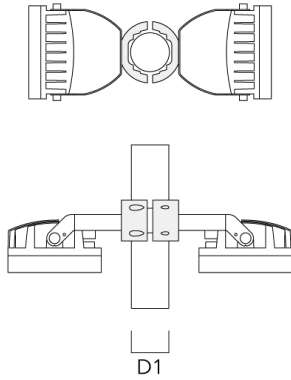

Pole clamp TS

Description	Part ID	D1	Weight (kg)	D
TS1-2/M12 Pole clamp, single (Ø 76-89)	147-0543	76-89	1.40	76-89

D1

TS1-2/M12 Pole clamp, single (Ø 102-114)	147-0526	102-114	1.50	102-114
--	----------	---------	------	---------

D1

FLC240-TW LED

Description	Part ID	D1	Weight (kg)	D
TS1-2/M12 Pole clamp, single (Ø 114-133)	147-0544	114-133	1.70	114-133

TS2-2/M12 Pole clamp, double (Ø 76-89)	147-0545	76-89	1.40	76-89
--	----------	-------	------	-------

FLC240-TW LED

Description	Part ID	D1	Weight (kg)	D
TS2-2/M12 Pole clamp, double (Ø 102-114)	147-0527	102-114	1.50	102-114

TS2-2/M12 Pole clamp, double (Ø 114-133)	147-0546	114-133	1.60	114-133
--	----------	---------	------	---------

FLC240-TW LED

Description	Part ID	A	C1	D x L1	Weight (kg)	D x S
TA2-L Mounting bracket, double (Ø 76 x 200)	147-0105	±90°	420	76 x 200	16.10	76 x 200

TA3 Mounting bracket, triple (Ø 89 x 200)	147-0025	±90°	650	89 x 200	17.90	89 x 200
---	----------	------	-----	----------	-------	----------