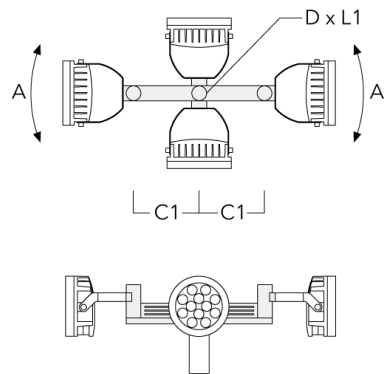

FLC240-TW LED

Description	Part ID	A	C1	D x L1	Weight (kg)	D x S
TA2-L Mounting bracket, double (Ø 76 x 200)	147-0105	±90°	420	76 x 200	16.10	76 x 200

TA3 Mounting bracket, triple (Ø 89 x 200)	147-0025	±90°	650	89 x 200	17.90	89 x 200
---	----------	------	-----	----------	-------	----------

FLC240-TW LED

Description	Part ID	A	C1	D x L1	Weight (kg)	D x S
TA4 Mounting bracket, quad (Ø 89 x 200)	147-0099	±90°	650	89 x 200	20.80	89 x 200

TA1 Mounting bracket, single (Ø 108 x 200)	147-0096		130	108 x 200	7.50	108 x 200
--	----------	--	-----	-----------	------	-----------

FLC240-TW LED

Description	Part ID	A	C1	D × L1	Weight (kg)	D × S
TA2 Mounting bracket, double (Ø 108 x 200)	147-0097		130	108 x 200	7.50	108 x 200

TA2-L Mounting bracket, double (Ø 108 x 200)	147-0148	±90°	420	108 x 200	20.20	108 x 200
--	----------	------	-----	-----------	-------	-----------

FLC240-TW LED

Description	Part ID	A	C1	D x L1	Weight (kg)	D x S
TA3 Mounting bracket, triple (Ø 108 x 200)	147-0098	±90°	650	108 x 200	24.20	108 x 200

TA4 Mounting bracket, quad (Ø 108 x 200)	147-0100	±90°	650	108 x 200	24.20	108 x 200
--	----------	------	-----	-----------	-------	-----------