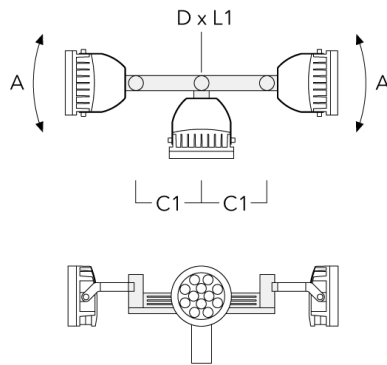

FLC240-TW LED

Description	Part ID	A	C1	D x L1	Weight (kg)	D x S
TA2-L Mounting bracket, double (Ø 76 x 200)	147-0105	±90°	420	76 x 200	16.10	76 x 200

TA3 Mounting bracket, triple (Ø 89 x 200)	147-0025	±90°	650	89 x 200	17.90	89 x 200
---	----------	------	-----	----------	-------	----------

FLC240-TW LED

Description	Part ID	A	C1	D x L1	Weight (kg)	D x S
TA4 Mounting bracket, quad (Ø 89 x 200)	147-0099	±90°	650	89 x 200	20.80	89 x 200

TA1 Mounting bracket, single (Ø 108 x 200)	147-0096		130	108 x 200	7.50	108 x 200
--	----------	--	-----	-----------	------	-----------

FLC240-TW LED

Description	Part ID	A	C1	D × L1	Weight (kg)	D × S
TA2 Mounting bracket, double (Ø 108 x 200)	147-0097		130	108 x 200	7.50	108 x 200

TA2-L Mounting bracket, double (Ø 108 x 200)	147-0148	±90°	420	108 x 200	20.20	108 x 200
--	----------	------	-----	-----------	-------	-----------

FLC240-TW LED

Description	Part ID	A	C1	D x L1	Weight (kg)	D x S
TA3 Mounting bracket, triple (Ø 108 x 200)	147-0098	±90°	650	108 x 200	24.20	108 x 200

TA4 Mounting bracket, quad (Ø 108 x 200)	147-0100	±90°	650	108 x 200	24.20	108 x 200
--	----------	------	-----	-----------	-------	-----------