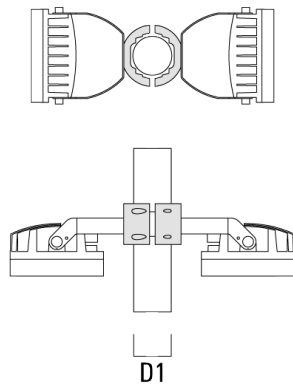

Pole clamp TS

Description	Part ID	D1	Weight (kg)	D
TS1-2/M12 Pole clamp, single (Ø 76-89)	147-0543	76-89	1.40	76-89

D1

TS1-2/M12 Pole clamp, single (Ø 102-114)	147-0526	102-114	1.50	102-114
--	----------	---------	------	---------

D1

FLC240-TW LED

Description	Part ID	D1	Weight (kg)	D
TS1-2/M12 Pole clamp, single (Ø 114-133)	147-0544	114-133	1.70	114-133

TS2-2/M12 Pole clamp, double (Ø 76-89)	147-0545	76-89	1.40	76-89
--	----------	-------	------	-------

FLC240-TW LED

Description	Part ID	D1	Weight (kg)	D
TS2-2/M12 Pole clamp, double (Ø 102-114)	147-0527	102-114	1.50	102-114

TS2-2/M12 Pole clamp, double (Ø 114-133)	147-0546	114-133	1.60	114-133
--	----------	---------	------	---------

FLC240-TW LED

Description	Part ID	A	C1	D x L1	Weight (kg)	D x S
TA2-L Mounting bracket, double (Ø 76 x 200)	147-0105	±90°	420	76 x 200	16.10	76 x 200

TA3 Mounting bracket, triple (Ø 89 x 200)	147-0025	±90°	650	89 x 200	17.90	89 x 200
---	----------	------	-----	----------	-------	----------