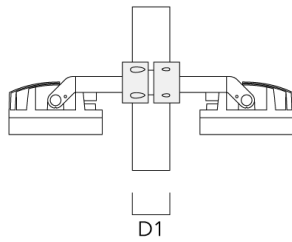

## Mastschelle TS

Beschreibung	Artikelnummer	D1	Gewicht (kg)	D
TS1-2/M12 Mastschelle, einfach (Ø 76-89)	147-0543	76-89	1.40	76-89

TS1-2/M12 Mastschelle, einfach (Ø 102-114)	147-0526	102-114	1.50	102-114
--	----------	---------	------	---------

## FLC240-TW LED

Beschreibung	Artikelnummer	D1	Gewicht (kg)	D
TS1-2/M12 Mastschelle, einfach (Ø 114-133)	147-0544	114-133	1.70	114-133

TS2-2/M12 Mastschelle, zweifach (Ø 76-89)	147-0545	76-89	1.40	76-89
---	----------	-------	------	-------

## FLC240-TW LED

Beschreibung	Artikelnummer	D1	Gewicht (kg)	D
TS2-2/M12 Mastschelle, zweifach (Ø 102-114)	147-0527	102-114	1.50	102-114

TS2-2/M12 Mastschelle, zweifach (Ø 114-133)	147-0546	114-133	1.60	114-133
---	----------	---------	------	---------

## Mastaufsatztraverse TA

Beschreibung	Artikelnummer	A	C1	D x L1	Gewicht (kg)	D x S
TA2-L Mastaufsatztraverse, zweifach (Ø 76 x 200)	147-0105	±90°	420	76 x 200	16.10	76 x 200

TA3 Mastaufsatztraverse, dreifach (Ø 89 x 200)	147-0025	±90°	650	89 x 200	17.90	89 x 200
--	----------	------	-----	----------	-------	----------