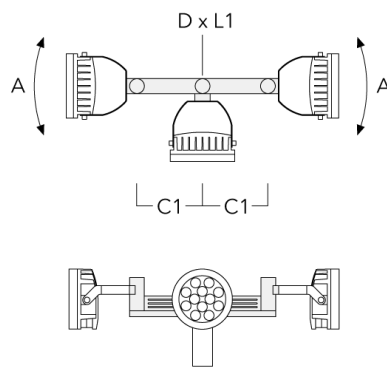

## FLC240-TW LED

Beschreibung	Artikelnummer	D1	Gewicht (kg)	D
TS1-2/M12 Mastschelle, einfach (Ø 114-133)	147-0544	114-133	1.70	114-133

TS2-2/M12 Mastschelle, zweifach (Ø 76-89)	147-0545	76-89	1.40	76-89
---	----------	-------	------	-------

## FLC240-TW LED

Beschreibung	Artikelnummer	D1	Gewicht (kg)	D
TS2-2/M12 Mastschelle, zweifach (Ø 102-114)	147-0527	102-114	1.50	102-114

TS2-2/M12 Mastschelle, zweifach (Ø 114-133)	147-0546	114-133	1.60	114-133
---	----------	---------	------	---------

## Mastaufsatztraverse TA

Beschreibung	Artikelnummer	A	C1	D x L1	Gewicht (kg)	D x S
TA2-L Mastaufsatztraverse, zweifach (Ø 76 x 200)	147-0105	±90°	420	76 x 200	16.10	76 x 200

TA3 Mastaufsatztraverse, dreifach (Ø 89 x 200)	147-0025	±90°	650	89 x 200	17.90	89 x 200
--	----------	------	-----	----------	-------	----------