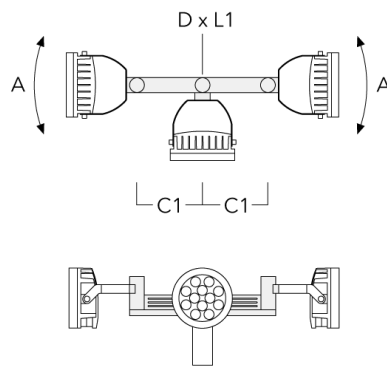

## Mastaufsatztraverse TA

Beschreibung	Artikelnummer	A	C1	D x L1	Gewicht (kg)	D x S
TA2-L Mastaufsatztraverse, zweifach (Ø 76 x 200)	147-0105	±90°	420	76 x 200	16.10	76 x 200

TA3 Mastaufsatztraverse, dreifach (Ø 89 x 200)	147-0025	±90°	650	89 x 200	17.90	89 x 200
--	----------	------	-----	----------	-------	----------

## FLC240-TW LED

Beschreibung	Artikelnummer	A	C1	D x L1	Gewicht (kg)	D x S
TA4 Mastaufsatztraverse, vierfach (Ø 89 x 200)	147-0099	±90°	650	89 x 200	20.80	89 x 200

TA1 Mastaufsatztraverse, einfach (Ø 108 x 200)	147-0096		130	108 x 200	7.50	108 x 200
--	----------	--	-----	-----------	------	-----------

## FLC240-TW LED

Beschreibung	Artikelnummer	A	C1	D × L1	Gewicht (kg)	D × S
TA2 Mastaufsatztraverse, zweifach (Ø 108 x 200)	147-0097		130	108 x 200	7.50	108 x 200

TA2-L Mastaufsatztraverse, zweifach (Ø 108 x 200)	147-0148	±90°	420	108 x 200	20.20	108 x 200
---	----------	------	-----	-----------	-------	-----------

## FLC240-TW LED

Beschreibung	Artikelnummer	A	C1	D x L1	Gewicht (kg)	D x S
TA3 Mastaufsatztraverse, dreifach (Ø 108 x 200)	147-0098	±90°	650	108 x 200	24.20	108 x 200

TA4 Mastaufsatztraverse, vierfach (Ø 108 x 200)	147-0100	±90°	650	108 x 200	24.20	108 x 200
---	----------	------	-----	-----------	-------	-----------