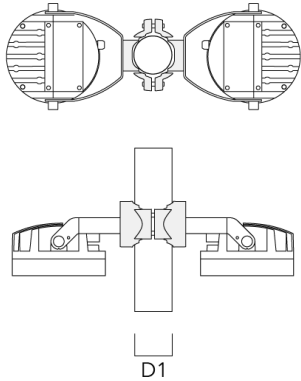

## FLC240-TW LED

Beschreibung	Artikelnummer	A	C1	D × L1	Gewicht (kg)	D × S
TA2 Mastaufsatztraverse, zweifach (Ø 108 x 200)	147-0097		130	108 x 200	7.50	108 x 200

TA2-L Mastaufsatztraverse, zweifach (Ø 108 x 200)	147-0148	±90°	420	108 x 200	20.20	108 x 200
---	----------	------	-----	-----------	-------	-----------

## FLC240-TW LED

Beschreibung	Artikelnummer	A	C1	D x L1	Gewicht (kg)	D x S
TA3 Mastaufsatztraverse, dreifach (Ø 108 x 200)	147-0098	±90°	650	108 x 200	24.20	108 x 200

TA4 Mastaufsatztraverse, vierfach (Ø 108 x 200)	147-0100	±90°	650	108 x 200	24.20	108 x 200
---	----------	------	-----	-----------	-------	-----------

**Mastschelle PC**

Beschreibung	Artikelnummer	D1	Gewicht (kg)
PC2 76-89/60 Mastschelle, zweifach (Ø 76-89)	139-2703	76-89	1.00

PC1 76-89/60 Mastschelle, einfach (Ø 76-89)	139-2702	76-89	1.00
---	----------	-------	------

## FLC240-TW LED

Beschreibung	Artikelnummer	D1	Gewicht (kg)
PC2 102-114/60 Mast­schelle, zweifach (Ø 102-114)	139-2707	102-114	1.20

PC1 102-114/60 Mast­schelle, einfach (Ø 102-114)	139-2706	102-114	1.20
--	----------	---------	------