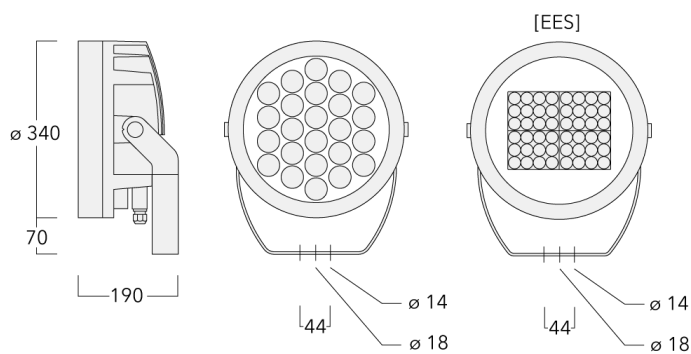

### Beschreibung

Tunable White. IP66, SKI. SKII auf Anfrage. IK07. Korrosionsbeständiger Aluminiumguss. PCS beschichtete Edelstahlschrauben. 5CE Korrosionsschutz. CCG® Silikonichtung. Sicherheitsglas. Eine Kabelverschraubung, eine zweite Kabelverschraubung zur Durchverdrahtung auf Anfrage. Eingebaute elektronische Betriebsgeräte, thermisch getrennt. CAD-optimierte OLC® One LED Concept Technik zur Lichtlenkung und Entblendung. Eingebaute LED Platine mit Tunable White Technologie. DALI Schnittstelle.

Gewicht	13.80 kg
Lichtverteilung	symmetrisch breitstrahlend [B]
Lichtquelle	LED-24/88W - 2200-6000 K
CRI	80
Netz	EVG
LEDs	24
Bemessungsleistung	102 W
<b>Nominal Lichtstrom (lm)</b>	
LED Lumen	420
Total Lumen	10080
Tj	85
<b>Bemessungslichtstrom (lm)</b>	
LED Lumen	318
Total Lumen	7631.5
Ta	25