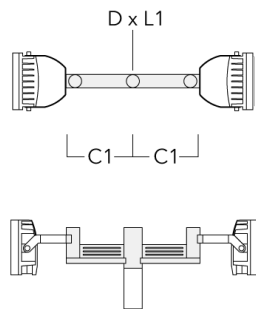

## FLC240-TW LED

Beschreibung	Artikelnummer	D1	Gewicht (kg)	D
TS2-2/M12 Mastschelle, zweifach (Ø 102-114)	147-0527	102-114	1.50	102-114

TS2-2/M12 Mastschelle, zweifach (Ø 114-133)	147-0546	114-133	1.60	114-133
---	----------	---------	------	---------

## Mastaufsatztraverse TA

Beschreibung	Artikelnummer	A	C1	D x L1	Gewicht (kg)	D x S
TA2-L Mastaufsatztraverse, zweifach (Ø 76 x 200)	147-0105	±90°	420	76 x 200	16.10	76 x 200

TA3 Mastaufsatztraverse, dreifach (Ø 89 x 200)	147-0025	±90°	650	89 x 200	17.90	89 x 200
--	----------	------	-----	----------	-------	----------

## FLC240-TW LED

Beschreibung	Artikelnummer	A	C1	D x L1	Gewicht (kg)	D x S
TA4 Mastaufsatztraverse, vierfach (Ø 89 x 200)	147-0099	±90°	650	89 x 200	20.80	89 x 200

TA1 Mastaufsatztraverse, einfach (Ø 108 x 200)	147-0096		130	108 x 200	7.50	108 x 200
--	----------	--	-----	-----------	------	-----------

## FLC240-TW LED

Beschreibung	Artikelnummer	A	C1	D × L1	Gewicht (kg)	D × S
TA2 Mastaufsatztraverse, zweifach (Ø 108 x 200)	147-0097		130	108 x 200	7.50	108 x 200

TA2-L Mastaufsatztraverse, zweifach (Ø 108 x 200)	147-0148	±90°	420	108 x 200	20.20	108 x 200
---	----------	------	-----	-----------	-------	-----------