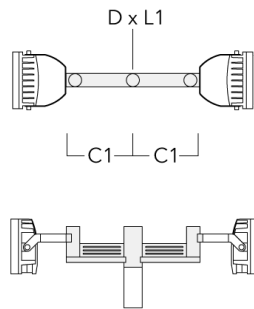

## FLC240-TW LED

Beschreibung	Artikelnummer	D1	Gewicht (kg)	D
TS1-2/M12 Mastschelle, einfach (Ø 114-133)	147-0544	114-133	1.70	114-133

TS2-2/M12 Mastschelle, zweifach (Ø 76-89)	147-0545	76-89	1.40	76-89
---	----------	-------	------	-------

## FLC240-TW LED

Beschreibung	Artikelnummer	D1	Gewicht (kg)	D
TS2-2/M12 Mastschelle, zweifach (Ø 102-114)	147-0527	102-114	1.50	102-114

TS2-2/M12 Mastschelle, zweifach (Ø 114-133)	147-0546	114-133	1.60	114-133
---	----------	---------	------	---------

## Mastaufsatztraverse TA

Beschreibung	Artikelnummer	A	C1	D x L1	Gewicht (kg)	D x S
TA2-L Mastaufsatztraverse, zweifach (Ø 76 x 200)	147-0105	±90°	420	76 x 200	16.10	76 x 200

TA3 Mastaufsatztraverse, dreifach (Ø 89 x 200)	147-0025	±90°	650	89 x 200	17.90	89 x 200
--	----------	------	-----	----------	-------	----------