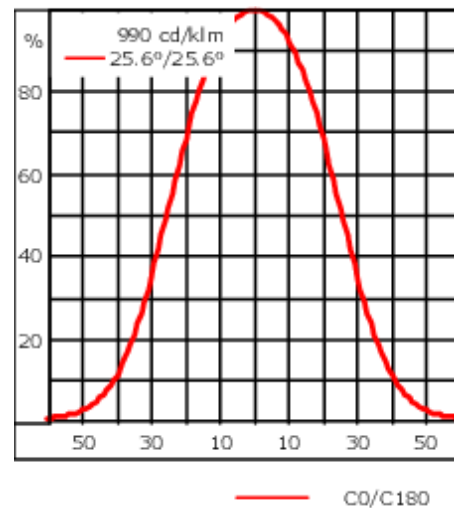

Gewicht	13.80 kg
Lichtverteilung	symmetrisch breitstrahlend [B]
Lichtquelle	LED-24/88W - 2200-6000 K
CRI	80
Netz	EVG
LEDs	24
Bemessungsleistung	102 W
<b>Nominal Lichtstrom (lm)</b>	
LED Lumen	420
Total Lumen	10080
Tj	85
<b>Bemessungslichtstrom (lm)</b>	
LED Lumen	318
Total Lumen	7631.5
Ta	25