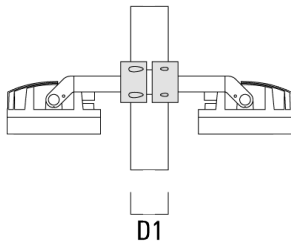

## Mastschelle TS

Beschreibung	Artikelnummer	D1	Gewicht (kg)	D
TS1-2/M12 Mastschelle, einfach (Ø 76-89)	147-0543	76-89	1.40	76-89

TS1-2/M12 Mastschelle, einfach (Ø 102-114)	147-0526	102-114	1.50	102-114
--	----------	---------	------	---------

## FLC240-TW LED

Beschreibung	Artikelnummer	D1	Gewicht (kg)	D
TS1-2/M12 Mastschelle, einfach (Ø 114-133)	147-0544	114-133	1.70	114-133

TS2-2/M12 Mastschelle, zweifach (Ø 76-89)	147-0545	76-89	1.40	76-89
---	----------	-------	------	-------