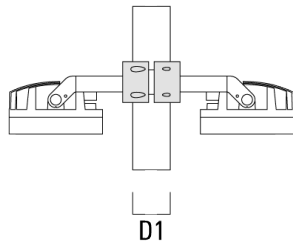

## Mastschelle TS

Beschreibung	Artikelnummer	D1	Gewicht (kg)	D
TS1-2/M12 Mastschelle, einfach (Ø 76-89)	147-0543	76-89	1.40	76-89

TS1-2/M12 Mastschelle, einfach (Ø 102-114)	147-0526	102-114	1.50	102-114
--	----------	---------	------	---------

## FLC240-TW LED

Beschreibung	Artikelnummer	D1	Gewicht (kg)	D
TS1-2/M12 Mastschelle, einfach (Ø 114-133)	147-0544	114-133	1.70	114-133

TS2-2/M12 Mastschelle, zweifach (Ø 76-89)	147-0545	76-89	1.40	76-89
---	----------	-------	------	-------

## FLC240-TW LED

Beschreibung	Artikelnummer	D1	Gewicht (kg)	D
TS2-2/M12 Mastschelle, zweifach (Ø 102-114)	147-0527	102-114	1.50	102-114

TS2-2/M12 Mastschelle, zweifach (Ø 114-133)	147-0546	114-133	1.60	114-133
---	----------	---------	------	---------

## Mastaufsatztraverse TA

Beschreibung	Artikelnummer	A	C1	D x L1	Gewicht (kg)	D x S
TA2-L Mastaufsatztraverse, zweifach (Ø 76 x 200)	147-0105	±90°	420	76 x 200	16.10	76 x 200

TA3 Mastaufsatztraverse, dreifach (Ø 89 x 200)	147-0025	±90°	650	89 x 200	17.90	89 x 200
--	----------	------	-----	----------	-------	----------