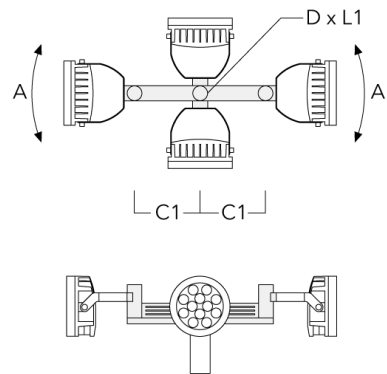

## FLC240-TW LED

Beschreibung	Artikelnummer	A	C1	D x L1	Gewicht (kg)	D x S
TA4 Mastaufsatztraverse, vierfach (Ø 89 x 200)	147-0099	±90°	650	89 x 200	20.80	89 x 200

TA1 Mastaufsatztraverse, einfach (Ø 108 x 200)	147-0096		130	108 x 200	7.50	108 x 200
--	----------	--	-----	-----------	------	-----------

## FLC240-TW LED

Beschreibung	Artikelnummer	A	C1	D × L1	Gewicht (kg)	D × S
TA2 Mastaufsatztraverse, zweifach (Ø 108 x 200)	147-0097		130	108 x 200	7.50	108 x 200

TA2-L Mastaufsatztraverse, zweifach (Ø 108 x 200)	147-0148	±90°	420	108 x 200	20.20	108 x 200
---	----------	------	-----	-----------	-------	-----------

## FLC240-TW LED

Beschreibung	Artikelnummer	A	C1	D x L1	Gewicht (kg)	D x S
TA3 Mastaufsatztraverse, dreifach (Ø 108 x 200)	147-0098	±90°	650	108 x 200	24.20	108 x 200

TA4 Mastaufsatztraverse, vierfach (Ø 108 x 200)	147-0100	±90°	650	108 x 200	24.20	108 x 200
---	----------	------	-----	-----------	-------	-----------