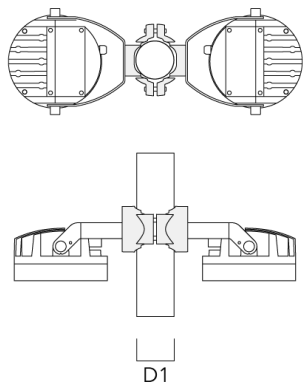

**Mastschelle PC**

Beschreibung	Artikelnummer	D1	Gewicht (kg)
PC2 76-89/60 Mastschelle, zweifach (Ø 76-89)	139-2703	76-89	1.00

PC1 76-89/60 Mastschelle, einfach (Ø 76-89)	139-2702	76-89	1.00
---	----------	-------	------

## FLC240-TW LED

Beschreibung	Artikelnummer	D1	Gewicht (kg)
PC2 102-114/60 Mast­schelle, zweifach (Ø 102-114)	139-2707	102-114	1.20

PC1 102-114/60 Mast­schelle, einfach (Ø 102-114)	139-2706	102-114	1.20
--	----------	---------	------

## FLC240-TW LED

Beschreibung	Artikelnummer	D1	Gewicht (kg)
PC2 114-133/60 Mastschelle, zweifach (Ø 114-133)	139-2709	114-133	1.40

PC1 114-133/60 Mastschelle, einfach (Ø 114-133)	139-2708	114-133	1.40
--	----------	---------	------

139-2047

FLC240-TW LED

**we-ef**

---

Beschreibung	Artikelnummer	D1	Gewicht (kg)
PC2 82-109/60 Mastschelle, zweifach (Ø 82-109)	139-2705	82-109	1.10

---

**WE-EF LEUCHTEN GmbH**

Töpinger Straße 16, 29646 Bispingen, Germany - Tel: +49 5194 909-0