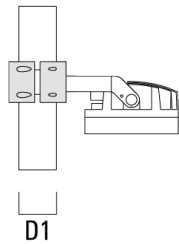

## Mastschelle TS

Beschreibung	Artikelnummer	D1	Gewicht (kg)	D
TS1-2/M12 Mastschelle, einfach (Ø 76-89)	147-0543	76-89	1.40	76-89

TS1-2/M12 Mastschelle, einfach (Ø 102-114)	147-0526	102-114	1.50	102-114
--	----------	---------	------	---------

## FLC240-TW LED

Beschreibung	Artikelnummer	D1	Gewicht (kg)	D
TS1-2/M12 Mastschelle, einfach (Ø 114-133)	147-0544	114-133	1.70	114-133

TS2-2/M12 Mastschelle, zweifach (Ø 76-89)	147-0545	76-89	1.40	76-89
---	----------	-------	------	-------