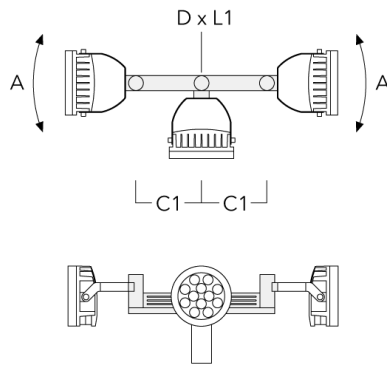

## FLC240-TW LED

Beschreibung	Artikelnummer	D1	Gewicht (kg)	D
TS1-2/M12 Mastschelle, einfach (Ø 114-133)	147-0544	114-133	1.70	114-133

TS2-2/M12 Mastschelle, zweifach (Ø 76-89)	147-0545	76-89	1.40	76-89
---	----------	-------	------	-------

## FLC240-TW LED

Beschreibung	Artikelnummer	D1	Gewicht (kg)	D
TS2-2/M12 Mastschelle, zweifach (Ø 102-114)	147-0527	102-114	1.50	102-114

TS2-2/M12 Mastschelle, zweifach (Ø 114-133)	147-0546	114-133	1.60	114-133
---	----------	---------	------	---------

## Mastaufsatztraverse TA

Beschreibung	Artikelnummer	A	C1	D x L1	Gewicht (kg)	D x S
TA2-L Mastaufsatztraverse, zweifach (Ø 76 x 200)	147-0105	±90°	420	76 x 200	16.10	76 x 200

TA3 Mastaufsatztraverse, dreifach (Ø 89 x 200)	147-0025	±90°	650	89 x 200	17.90	89 x 200
--	----------	------	-----	----------	-------	----------

## FLC240-TW LED

Beschreibung	Artikelnummer	A	C1	D x L1	Gewicht (kg)	D x S
TA4 Mastaufsatztraverse, vierfach (Ø 89 x 200)	147-0099	±90°	650	89 x 200	20.80	89 x 200

TA1 Mastaufsatztraverse, einfach (Ø 108 x 200)	147-0096		130	108 x 200	7.50	108 x 200
--	----------	--	-----	-----------	------	-----------