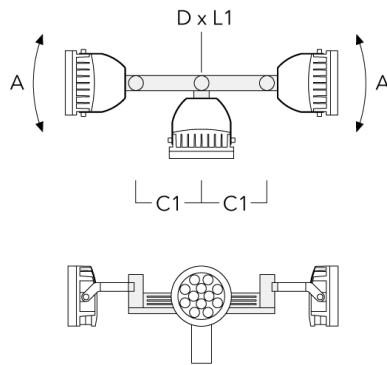

**Mastaufsatztraverse TA**

Beschreibung	Artikelnummer	A	C1	D x L1	Gewicht (kg)	D x S
TA2-L Mastaufsatztraverse, zweifach (Ø 76 x 200)	147-0105	±90°	420	76 x 200	16.10	76 x 200

TA3 Mastaufsatztraverse, dreifach (Ø 89 x 200)	147-0025	±90°	650	89 x 200	17.90	89 x 200
--	----------	------	-----	----------	-------	----------

**FLC240-TW LED**

Beschreibung	Artikelnummer	A	C1	D x L1	Gewicht (kg)	D x S
TA4 Mastaufsatztraverse, vierfach (Ø 89 x 200)	147-0099	±90°	650	89 x 200	20.80	89 x 200

TA1 Mastaufsatztraverse, einfach (Ø 108 x 200)	147-0096		130	108 x 200	7.50	108 x 200
--	----------	--	-----	-----------	------	-----------

## FLC240-TW LED

Beschreibung	Artikelnummer	A	C1	D x L1	Gewicht (kg)	D x S
TA2 Mastaufsatztraverse, zweifach (Ø 108 x 200)	147-0097		130	108 x 200	7.50	108 x 200

TA2-L Mastaufsatztraverse, zweifach (Ø 108 x 200)	147-0148	$\pm 90^\circ$	420	108 x 200	20.20	108 x 200
---	----------	----------------	-----	-----------	-------	-----------

## FLC240-TW LED

Beschreibung	Artikelnummer	A	C1	D x L1	Gewicht (kg)	D x S
TA3 Mastaufsatztraverse, dreifach (Ø 108 x 200)	147-0098	±90°	650	108 x 200	24.20	108 x 200

TA4 Mastaufsatztraverse, vierfach (Ø 108 x 200)	147-0100	±90°	650	108 x 200	24.20	108 x 200
---	----------	------	-----	-----------	-------	-----------