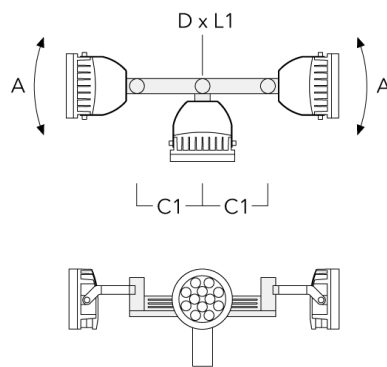

## FLC240-TW LED

Beschreibung	Artikelnummer	D1	Gewicht (kg)	D
TS1-2/M12 Mastschelle, einfach (Ø 114-133)	147-0544	114-133	1.70	114-133

D1

TS2-2/M12 Mastschelle, zweifach (Ø 76-89)	147-0545	76-89	1.40	76-89
---	----------	-------	------	-------

## FLC240-TW LED

Beschreibung	Artikelnummer	D1	Gewicht (kg)	D
TS2-2/M12 Mastschelle, zweifach (Ø 102-114)	147-0527	102-114	1.50	102-114

TS2-2/M12 Mastschelle, zweifach (Ø 114-133)	147-0546	114-133	1.60	114-133
---	----------	---------	------	---------

**Mastaufsatztraverse TA**

Beschreibung	Artikelnummer	A	C1	D x L1	Gewicht (kg)	D x S
TA2-L Mastaufsatztraverse, zweifach (Ø 76 x 200)	147-0105	±90°	420	76 x 200	16.10	76 x 200

TA3 Mastaufsatztraverse, dreifach (Ø 89 x 200)	147-0025	±90°	650	89 x 200	17.90	89 x 200
--	----------	------	-----	----------	-------	----------