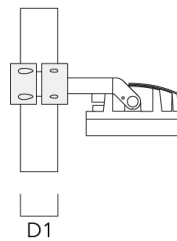

## Mastschelle TS

Beschreibung	Artikelnummer	D1	Gewicht (kg)	D
TS1-2/M12 Mastschelle, einfach (Ø 76-89)	147-0543	76-89	1.40	76-89

TS1-2/M12 Mastschelle, einfach (Ø 102-114)	147-0526	102-114	1.50	102-114
--	----------	---------	------	---------