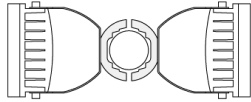

FLC240-TW LED

Beschreibung	Artikelnummer	D1	Gewicht (kg)	D
TS2-2/M12 Mastschelle, zweifach (Ø 102-114)	147-0527	102-114	1.50	102-114