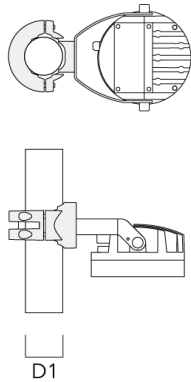

## FLC240-TW LED

Beschreibung	Artikelnummer	A	C1	D x L1	Gewicht (kg)	D x S
TA3 Mastaufsatztraverse, dreifach (Ø 108 x 200)	147-0098	±90°	650	108 x 200	24.20	108 x 200

TA4 Mastaufsatztraverse, vierfach (Ø 108 x 200)	147-0100	±90°	650	108 x 200	24.20	108 x 200
---	----------	------	-----	-----------	-------	-----------

**Mastschelle PC**

Beschreibung	Artikelnummer	D1	Gewicht (kg)
PC2 76-89/60 Mastschelle, zweifach (Ø 76-89)	139-2703	76-89	1.00

PC1 76-89/60 Mastschelle, einfach (Ø 76-89)	139-2702	76-89	1.00
---	----------	-------	------

## FLC240-TW LED

Beschreibung	Artikelnummer	D1	Gewicht (kg)
PC2 102-114/60 Mastschelle, zweifach (Ø 102-114)	139-2707	102-114	1.20

PC1 102-114/60 Mastschelle, einfach (Ø 102-114)	139-2706	102-114	1.20
--	----------	---------	------