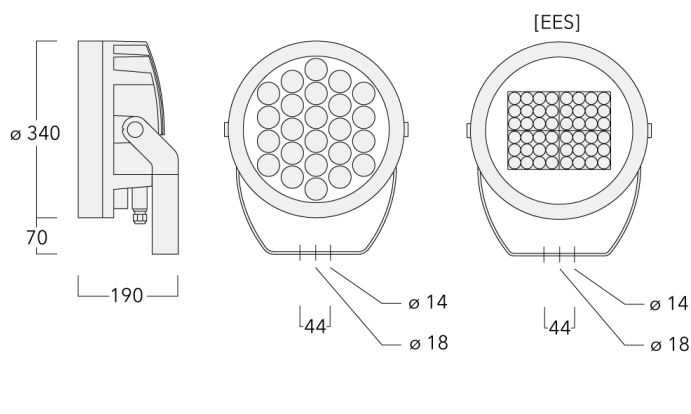

Spezifikationen

Materialbeschreibung

Gehäuse	Korrosionsbeständiges Aluminium
Abdeckung	Sicherheitsglasscheibe
Farben	RAL9004 Signalschwarz RAL9007 Graualuminium RAL7016 Anthrazitgrau RAL9016 Verkehrsweiß
Dichtung	CCG® Silikondichtung
Schrauben	PCS beschichtete Edelstahlschrauben
Schutzart	IP66
Schlagfestigkeit	IK07
Korrosionsbeständigkeit	5CE
Windangriffsfläche	0.090 m²

Elektrische Beschreibung

Netzgerät / Vorschaltgerät	DALI

Weitere Informationen

Lebensdauer	Ta=25° L90B10 > 90000h

WE-EF Switzerland AG

Himmelrichstrasse 6, 6003 Luzern - Tel: +41 41 210 49 95
info.switzerland@we-ef.com - <https://we-ef.com/ch_de>
Technische Änderungen und Irrtümer vorbehalten. - Erstellt am 23.11.2024