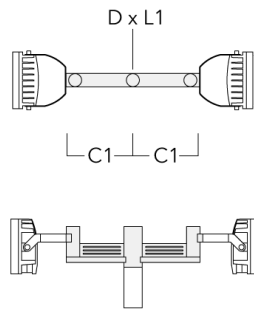

## FLC240-TW LED

Beschreibung	Artikelnummer	D1	Gewicht (kg)	D
TS1-2/M12 Mastschelle, einfach (Ø 114-133)	147-0544	114-133	1.70	114-133

D1

TS2-2/M12 Mastschelle, zweifach (Ø 76-89)	147-0545	76-89	1.40	76-89
---	----------	-------	------	-------

## FLC240-TW LED

Beschreibung	Artikelnummer	D1	Gewicht (kg)	D
TS2-2/M12 Mastschelle, zweifach (Ø 102-114)	147-0527	102-114	1.50	102-114

TS2-2/M12 Mastschelle, zweifach (Ø 114-133)	147-0546	114-133	1.60	114-133
---	----------	---------	------	---------

**Mastaufsatztraverse TA**

Beschreibung	Artikelnummer	A	C1	D x L1	Gewicht (kg)	D x S
TA2-L Mastaufsatztraverse, zweifach (Ø 76 x 200)	147-0105	±90°	420	76 x 200	16.10	76 x 200

TA3 Mastaufsatztraverse, dreifach (Ø 89 x 200)	147-0025	±90°	650	89 x 200	17.90	89 x 200
--	----------	------	-----	----------	-------	----------