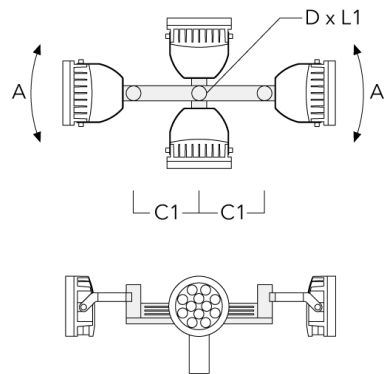

WE-EF Switzerland AG

Himmelrichstrasse 6, 6003 Luzern - Tel: +41 41 210 49 95
info.switzerland@we-ef.com - <https://we-ef.com/ch_de>
Technische Änderungen und Irrtümer vorbehalten. - Erstellt am 23.11.2024