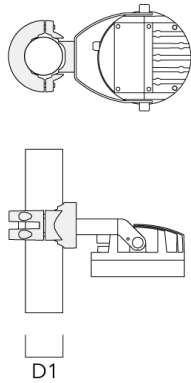

**Mastschelle PC**

Beschreibung	Artikelnummer	D1	Gewicht (kg)
PC2 76-89/60 Mastschelle, zweifach (Ø 76-89)	139-2703	76-89	1.00

PC1 76-89/60 Mastschelle, einfach (Ø 76-89)	139-2702	76-89	1.00
---	----------	-------	------

## FLC240-TW LED

Beschreibung	Artikelnummer	D1	Gewicht (kg)
PC2 102-114/60 Mastschelle, zweifach (Ø 102-114)	139-2707	102-114	1.20

PC1 102-114/60 Mastschelle, einfach (Ø 102-114)	139-2706	102-114	1.20
--	----------	---------	------

## FLC240-TW LED

Beschreibung	Artikelnummer	D1	Gewicht (kg)
PC2 114-133/60 Mastschelle, zweifach (Ø 114-133)	139-2709	114-133	1.40

PC1 114-133/60 Mastschelle, einfach (Ø 114-133)	139-2708	114-133	1.40
--	----------	---------	------