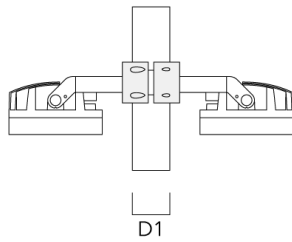

FLC240-TW LED

Beschreibung	Artikelnummer	D1	Gewicht (kg)	D
TS2-2/M12 Mastschelle, zweifach (Ø 102-114)	147-0527	102-114	1.50	102-114

TS2-2/M12 Mastschelle, zweifach (Ø 114-133)	147-0546	114-133	1.60	114-133