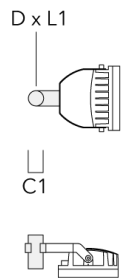

TA1 Mastaufsatztraverse, einfach (Ø 108 x 200)	147-0096		130	108 x 200	7.50	108 x 200