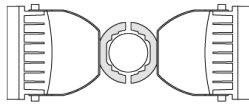

TS2-2/M12 Mastschelle, zweifach (Ø 114-133)	147-0546	114-133	1.60	114-133