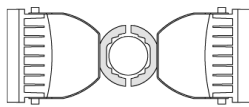

FLC240-TW LED

Beschreibung	Artikelnummer	D1	Gewicht (kg)	D
TS1-2/M12 Mastschelle, einfach (Ø 114-133)	147-0544	114-133	1.70	114-133

D1

TS2-2/M12 Mastschelle, zweifach (Ø 76-89)	147-0545	76-89	1.40	76-89

D1