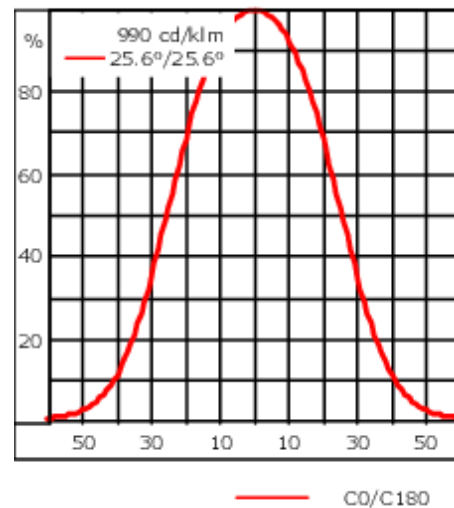

Spezifikationen

Materialbeschreibung

Gehäuse	Korrosionsbeständiges Aluminium
Abdeckung	Sicherheitsglasscheibe
Farben	RAL9004 Signalschwarz RAL9007 Graualuminium RAL7016 Anthrazitgrau RAL9016 Verkehrsweiß
Dichtung	CCG® Silikondichtung
Schrauben	PCS beschichtete Edelstahlschrauben
Schutzart	IP66
Schlagfestigkeit	IK07
Korrosionsbeständigkeit	5CE
Windangriffsfläche	0.090 m²

Elektrische Beschreibung

Netzgerät / Vorschaltgerät	DALI

Weitere Informationen

Lebensdauer	Ta=25° L90B10 > 90000h

WE-EF Switzerland AG

Himmelrichstrasse 6, 6003 Luzern - Tel: +41 41 210 49 95
info.switzerland@we-ef.com - <https://we-ef.com/ch_de>
Technische Änderungen und Irrtümer vorbehalten. - Erstellt am 23.11.2024