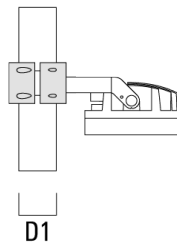

## Mastschelle TS

Beschreibung	Artikelnummer	D1	Gewicht (kg)	D
TS1-2/M12 Mastschelle, einfach (Ø 76-89)	147-0543	76-89	1.40	76-89

TS1-2/M12 Mastschelle, einfach (Ø 102-114)	147-0526	102-114	1.50	102-114
--	----------	---------	------	---------