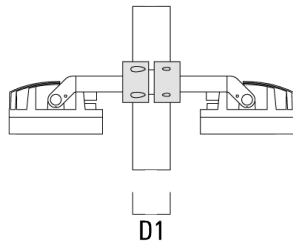

## Mastschelle TS

Beschreibung	Artikelnummer	D1	Gewicht (kg)	D
TS1-2/M12 Mastschelle, einfach (Ø 76-89)	147-0543	76-89	1.40	76-89

TS1-2/M12 Mastschelle, einfach (Ø 102-114)	147-0526	102-114	1.50	102-114
--	----------	---------	------	---------

## FLC240-TW LED

Beschreibung	Artikelnummer	D1	Gewicht (kg)	D
TS1-2/M12 Mastschelle, einfach (Ø 114-133)	147-0544	114-133	1.70	114-133

D1

TS2-2/M12 Mastschelle, zweifach (Ø 76-89)	147-0545	76-89	1.40	76-89
---	----------	-------	------	-------