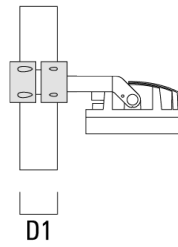

## Mastschelle TS

Beschreibung	Artikelnummer	D1	Gewicht (kg)	D
TS1-2/M12 Mastschelle, einfach (Ø 76-89)	147-0543	76-89	1.40	76-89

TS1-2/M12 Mastschelle, einfach (Ø 102-114)	147-0526	102-114	1.50	102-114
--	----------	---------	------	---------

## FLC240-TW LED

Beschreibung	Artikelnummer	D1	Gewicht (kg)	D
TS1-2/M12 Mastschelle, einfach (Ø 114-133)	147-0544	114-133	1.70	114-133

D1

TS2-2/M12 Mastschelle, zweifach (Ø 76-89)	147-0545	76-89	1.40	76-89
---	----------	-------	------	-------