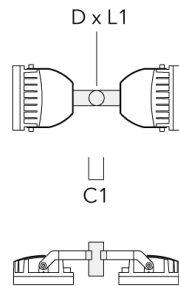

**Mastaufsatztraverse TA**

Beschreibung	Artikelnummer	A	C1	D x L1	Gewicht (kg)	D x S
TA2-L Mastaufsatztraverse, zweifach (Ø 76 x 200)	147-0105	±90°	420	76 x 200	16.10	76 x 200

TA3 Mastaufsatztraverse, dreifach (Ø 89 x 200)	147-0025	±90°	650	89 x 200	17.90	89 x 200
--	----------	------	-----	----------	-------	----------

**FLC240-TW LED**

Beschreibung	Artikelnummer	A	C1	D x L1	Gewicht (kg)	D x S
TA4 Mastaufsatztraverse, vierfach (Ø 89 x 200)	147-0099	±90°	650	89 x 200	20.80	89 x 200

TA1 Mastaufsatztraverse, einfach (Ø 108 x 200)	147-0096		130	108 x 200	7.50	108 x 200
--	----------	--	-----	-----------	------	-----------

## FLC240-TW LED

Beschreibung	Artikelnummer	A	C1	D x L1	Gewicht (kg)	D x S
TA2 Mastaufsatztraverse, zweifach (Ø 108 x 200)	147-0097		130	108 x 200	7.50	108 x 200

TA2-L Mastaufsatztraverse, zweifach (Ø 108 x 200)	147-0148	$\pm 90^\circ$	420	108 x 200	20.20	108 x 200
---	----------	----------------	-----	-----------	-------	-----------