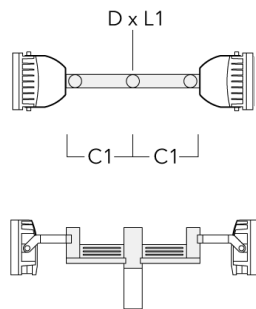

## FLC240-TW LED

Beschreibung	Artikelnummer	D1	Gewicht (kg)	D
TS2-2/M12 Mastschelle, zweifach (Ø 102-114)	147-0527	102-114	1.50	102-114

TS2-2/M12 Mastschelle, zweifach (Ø 114-133)	147-0546	114-133	1.60	114-133
---	----------	---------	------	---------

**Mastaufsatztraverse TA**

Beschreibung	Artikelnummer	A	C1	D x L1	Gewicht (kg)	D x S
TA2-L Mastaufsatztraverse, zweifach (Ø 76 x 200)	147-0105	±90°	420	76 x 200	16.10	76 x 200

TA3 Mastaufsatztraverse, dreifach (Ø 89 x 200)	147-0025	±90°	650	89 x 200	17.90	89 x 200
--	----------	------	-----	----------	-------	----------

**FLC240-TW LED**

Beschreibung	Artikelnummer	A	C1	D x L1	Gewicht (kg)	D x S
TA4 Mastaufsatztraverse, vierfach (Ø 89 x 200)	147-0099	±90°	650	89 x 200	20.80	89 x 200

TA1 Mastaufsatztraverse, einfach (Ø 108 x 200)	147-0096		130	108 x 200	7.50	108 x 200
--	----------	--	-----	-----------	------	-----------

## FLC240-TW LED

Beschreibung	Artikelnummer	A	C1	D x L1	Gewicht (kg)	D x S
TA2 Mastaufsatztraverse, zweifach (Ø 108 x 200)	147-0097		130	108 x 200	7.50	108 x 200

TA2-L Mastaufsatztraverse, zweifach (Ø 108 x 200)	147-0148	$\pm 90^\circ$	420	108 x 200	20.20	108 x 200
---	----------	----------------	-----	-----------	-------	-----------