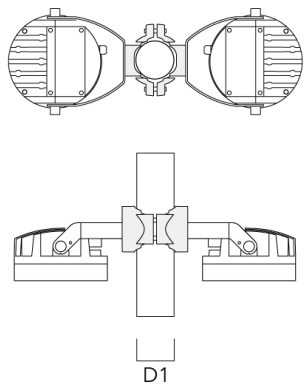

**Mastschelle PC**

Beschreibung	Artikelnummer	D1	Gewicht (kg)
PC2 76-89/60 Mastschelle, zweifach (Ø 76-89)	139-2703	76-89	1.00

PC1 76-89/60 Mastschelle, einfach (Ø 76-89)	139-2702	76-89	1.00
---	----------	-------	------

## FLC240-TW LED

Beschreibung	Artikelnummer	D1	Gewicht (kg)
PC2 102-114/60 Mastschelle, zweifach (Ø 102-114)	139-2707	102-114	1.20

PC1 102-114/60 Mastschelle, einfach (Ø 102-114)	139-2706	102-114	1.20
--	----------	---------	------

## FLC240-TW LED

Beschreibung	Artikelnummer	D1	Gewicht (kg)
PC2 114-133/60 Mastschelle, zweifach (Ø 114-133)	139-2709	114-133	1.40

PC1 114-133/60 Mastschelle, einfach (Ø 114-133)	139-2708	114-133	1.40
--	----------	---------	------

139-2047

FLC240-TW LED

**we-ef**

---

Beschreibung	Artikelnummer	D1	Gewicht (kg)
PC2 82-109/60 Mastschelle, zweifach (Ø 82-109)	139-2705	82-109	1.10

---

**WE-EF Switzerland AG**

Himmelrichstrasse 6, 6003 Luzern - Tel: +41 41 210 49 95