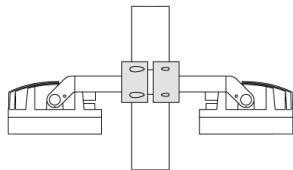

Subject to technical changes and errors. - Generated on 08/06/2025

**Mounting Accessories**

**Pole clamp TS**

Description	Part ID	D1	Weight (kg)	D
TS1-2/M12 Pole clamp, single (Ø 76-89)	147-0543	76-89	1.40	76-89

TS1-2/M12 Pole clamp, single (Ø 102-114)	147-0526	102-114	1.50	102-114
--	----------	---------	------	---------

**FLC240-TW LED**

Description	Part ID	D1	Weight (kg)	D
TS1-2/M12 Pole clamp, single (Ø 114-133)	147-0544	114-133	1.70	114-133

D1

TS2-2/M12 Pole clamp, double (Ø 76-89)	147-0545	76-89	1.40	76-89
--	----------	-------	------	-------

D1