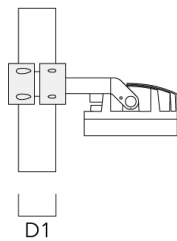

Subject to technical changes and errors. - Generated on 08/06/2025

**Mounting Accessories**

**Pole clamp TS**

Description	Part ID	D1	Weight (kg)	D
TS1-2/M12 Pole clamp, single (Ø 76-89)	147-0543	76-89	1.40	76-89

TS1-2/M12 Pole clamp, single (Ø 102-114)	147-0526	102-114	1.50	102-114
--	----------	---------	------	---------

**FLC240-TW LED**

Description	Part ID	D1	Weight (kg)	D
TS1-2/M12 Pole clamp, single (Ø 114-133)	147-0544	114-133	1.70	114-133

D1

TS2-2/M12 Pole clamp, double (Ø 76-89)	147-0545	76-89	1.40	76-89
--	----------	-------	------	-------

D1