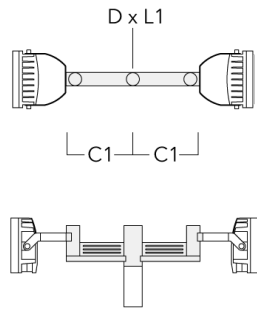

## FLC240-TW LED

Description	Part ID	D1	Weight (kg)	D
TS2-2/M12 Pole clamp, double (Ø 102-114)	147-0527	102-114	1.50	102-114

TS2-2/M12 Pole clamp, double (Ø 114-133)	147-0546	114-133	1.60	114-133
--	----------	---------	------	---------

## Floodlight mounting bracket TA

Description	Part ID	A	C1	D x L1	Weight (kg)	D x S
TA2-L Mounting bracket, double (Ø 76 x 200)	147-0105	±90°	420	76 x 200	16.10	76 x 200

TA3 Mounting bracket, triple (Ø 89 x 200)	147-0025	±90°	650	89 x 200	17.90	89 x 200
---	----------	------	-----	----------	-------	----------

**FLC240-TW LED**

Description	Part ID	A	C1	D x L1	Weight (kg)	D x S
TA4 Mounting bracket, quad (Ø 89 x 200)	147-0099	±90°	650	89 x 200	20.80	89 x 200

TA1 Mounting bracket, single (Ø 108 x 200)	147-0096		130	108 x 200	7.50	108 x 200
--	----------	--	-----	-----------	------	-----------

**FLC240-TW LED**

Description	Part ID	A	C1	D × L1	Weight (kg)	D × S
TA2 Mounting bracket, double (Ø 108 x 200)	147-0097		130	108 x 200	7.50	108 x 200

TA2-L Mounting bracket, double (Ø 108 x 200)	147-0148	±90°	420	108 x 200	20.20	108 x 200
--	----------	------	-----	-----------	-------	-----------