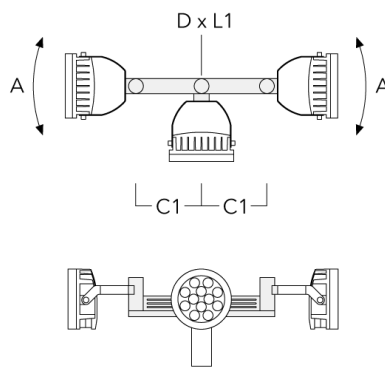

TS1-2/M12 Pole clamp, single (Ø 102-114)	147-0526	102-114	1.50	102-114
--	----------	---------	------	---------

**FLC240-TW LED**

Description	Part ID	D1	Weight (kg)	D
TS1-2/M12 Pole clamp, single (Ø 114-133)	147-0544	114-133	1.70	114-133

D1

TS2-2/M12 Pole clamp, double (Ø 76-89)	147-0545	76-89	1.40	76-89
--	----------	-------	------	-------

D1

## FLC240-TW LED

Description	Part ID	D1	Weight (kg)	D
TS2-2/M12 Pole clamp, double (Ø 102-114)	147-0527	102-114	1.50	102-114

TS2-2/M12 Pole clamp, double (Ø 114-133)	147-0546	114-133	1.60	114-133
--	----------	---------	------	---------

## Floodlight mounting bracket TA

Description	Part ID	A	C1	D x L1	Weight (kg)	D x S
TA2-L Mounting bracket, double (Ø 76 x 200)	147-0105	±90°	420	76 x 200	16.10	76 x 200

TA3 Mounting bracket, triple (Ø 89 x 200)	147-0025	±90°	650	89 x 200	17.90	89 x 200
---	----------	------	-----	----------	-------	----------