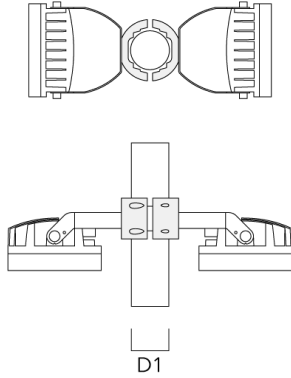

TS1-2/M12 Pole clamp, single (Ø 102-114)	147-0526	102-114	1.50	102-114
--	----------	---------	------	---------

**FLC240-TW LED**

Description	Part ID	D1	Weight (kg)	D
TS1-2/M12 Pole clamp, single (Ø 114-133)	147-0544	114-133	1.70	114-133

D1

TS2-2/M12 Pole clamp, double (Ø 76-89)	147-0545	76-89	1.40	76-89
--	----------	-------	------	-------

D1

## FLC240-TW LED

Description	Part ID	D1	Weight (kg)	D
TS2-2/M12 Pole clamp, double (Ø 102-114)	147-0527	102-114	1.50	102-114

TS2-2/M12 Pole clamp, double (Ø 114-133)	147-0546	114-133	1.60	114-133
--	----------	---------	------	---------

## Floodlight mounting bracket TA

Description	Part ID	A	C1	D x L1	Weight (kg)	D x S
TA2-L Mounting bracket, double (Ø 76 x 200)	147-0105	±90°	420	76 x 200	16.10	76 x 200

TA3 Mounting bracket, triple (Ø 89 x 200)	147-0025	±90°	650	89 x 200	17.90	89 x 200
---	----------	------	-----	----------	-------	----------