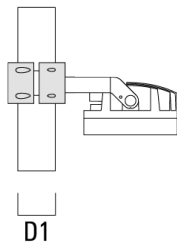

Subject to technical changes and errors. - Generated on 08/06/2025

**Mounting Accessories**

**Pole clamp TS**

Description	Part ID	D1	Weight (kg)	D
TS1-2/M12 Pole clamp, single (Ø 76-89)	147-0543	76-89	1.40	76-89

TS1-2/M12 Pole clamp, single (Ø 102-114)	147-0526	102-114	1.50	102-114
--	----------	---------	------	---------

**FLC240-TW LED**

Description	Part ID	D1	Weight (kg)	D
TS1-2/M12 Pole clamp, single (Ø 114-133)	147-0544	114-133	1.70	114-133