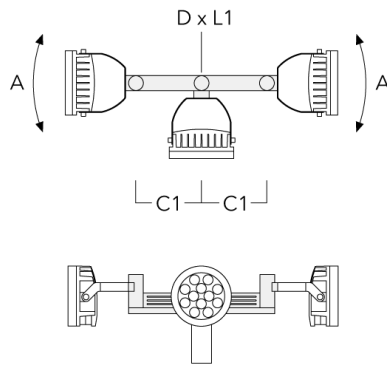

**FLC240-TW LED**

Description	Part ID	A	C1	D x L1	Weight (kg)	D x S
TA4 Mounting bracket, quad (Ø 89 x 200)	147-0099	±90°	650	89 x 200	20.80	89 x 200

TA1 Mounting bracket, single (Ø 108 x 200)	147-0096		130	108 x 200	7.50	108 x 200
--	----------	--	-----	-----------	------	-----------

**FLC240-TW LED**

Description	Part ID	A	C1	D × L1	Weight (kg)	D × S
TA2 Mounting bracket, double (Ø 108 x 200)	147-0097		130	108 x 200	7.50	108 x 200

TA2-L Mounting bracket, double (Ø 108 x 200)	147-0148	±90°	420	108 x 200	20.20	108 x 200
--	----------	------	-----	-----------	-------	-----------

**FLC240-TW LED**

Description	Part ID	A	C1	D x L1	Weight (kg)	D x S
TA3 Mounting bracket, triple (Ø 108 x 200)	147-0098	±90°	650	108 x 200	24.20	108 x 200

TA4 Mounting bracket, quad (Ø 108 x 200)	147-0100	±90°	650	108 x 200	24.20	108 x 200
--	----------	------	-----	-----------	-------	-----------

## Pole clamp PC

Description	Part ID	D1	Weight (kg)
PC2 76-89/60 Pole clamp, double (Ø 76-89)	139-2703	76-89	1.00

PC1 76-89/60 Pole clamp, single (Ø 76-89)	139-2702	76-89	1.00
---	----------	-------	------