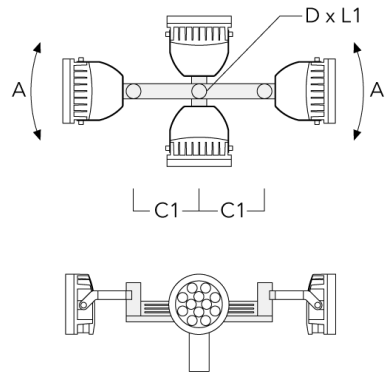

**FLC240-TW LED**

Description	Part ID	A	C1	D x L1	Weight (kg)	D x S
TA4 Mounting bracket, quad (Ø 89 x 200)	147-0099	±90°	650	89 x 200	20.80	89 x 200

TA1 Mounting bracket, single (Ø 108 x 200)	147-0096		130	108 x 200	7.50	108 x 200
--	----------	--	-----	-----------	------	-----------

**FLC240-TW LED**

Description	Part ID	A	C1	D × L1	Weight (kg)	D × S
TA2 Mounting bracket, double (Ø 108 x 200)	147-0097		130	108 x 200	7.50	108 x 200

TA2-L Mounting bracket, double (Ø 108 x 200)	147-0148	±90°	420	108 x 200	20.20	108 x 200
--	----------	------	-----	-----------	-------	-----------

**FLC240-TW LED**

Description	Part ID	A	C1	D x L1	Weight (kg)	D x S
TA3 Mounting bracket, triple (Ø 108 x 200)	147-0098	±90°	650	108 x 200	24.20	108 x 200

TA4 Mounting bracket, quad (Ø 108 x 200)	147-0100	±90°	650	108 x 200	24.20	108 x 200
--	----------	------	-----	-----------	-------	-----------

## Pole clamp PC

Description	Part ID	D1	Weight (kg)
PC2 76-89/60 Pole clamp, double (Ø 76-89)	139-2703	76-89	1.00

PC1 76-89/60 Pole clamp, single (Ø 76-89)	139-2702	76-89	1.00
---	----------	-------	------