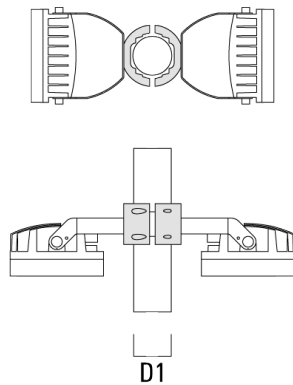

TS1-2/M12 Pole clamp, single (Ø 102-114)	147-0526	102-114	1.50	102-114
--	----------	---------	------	---------

**FLC240-TW LED**

Description	Part ID	D1	Weight (kg)	D
TS1-2/M12 Pole clamp, single (Ø 114-133)	147-0544	114-133	1.70	114-133

D1

TS2-2/M12 Pole clamp, double (Ø 76-89)	147-0545	76-89	1.40	76-89
--	----------	-------	------	-------

D1

## FLC240-TW LED

Description	Part ID	D1	Weight (kg)	D
TS2-2/M12 Pole clamp, double (Ø 102-114)	147-0527	102-114	1.50	102-114

TS2-2/M12 Pole clamp, double (Ø 114-133)	147-0546	114-133	1.60	114-133
--	----------	---------	------	---------

## Floodlight mounting bracket TA

Description	Part ID	A	C1	D x L1	Weight (kg)	D x S
TA2-L Mounting bracket, double (Ø 76 x 200)	147-0105	±90°	420	76 x 200	16.10	76 x 200

TA3 Mounting bracket, triple (Ø 89 x 200)	147-0025	±90°	650	89 x 200	17.90	89 x 200
---	----------	------	-----	----------	-------	----------