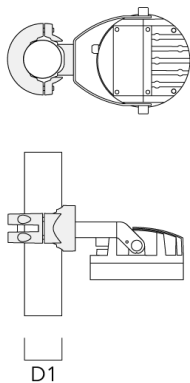

**FLC240-TW LED**

Description	Part ID	A	C1	D × L1	Weight (kg)	D × S
TA2 Mounting bracket, double (Ø 108 x 200)	147-0097		130	108 x 200	7.50	108 x 200

TA2-L Mounting bracket, double (Ø 108 x 200)	147-0148	±90°	420	108 x 200	20.20	108 x 200
--	----------	------	-----	-----------	-------	-----------

**FLC240-TW LED**

Description	Part ID	A	C1	D x L1	Weight (kg)	D x S
TA3 Mounting bracket, triple (Ø 108 x 200)	147-0098	±90°	650	108 x 200	24.20	108 x 200

TA4 Mounting bracket, quad (Ø 108 x 200)	147-0100	±90°	650	108 x 200	24.20	108 x 200
--	----------	------	-----	-----------	-------	-----------

## Pole clamp PC

Description	Part ID	D1	Weight (kg)
PC2 76-89/60 Pole clamp, double (Ø 76-89)	139-2703	76-89	1.00

PC1 76-89/60 Pole clamp, single (Ø 76-89)	139-2702	76-89	1.00
---	----------	-------	------

**FLC240-TW LED**

Description	Part ID	D1	Weight (kg)
PC2 102-114/60 Pole clamp, double (Ø 102-114)	139-2707	102-114	1.20

PC1 102-114/60 Pole clamp, single (Ø 102-114)	139-2706	102-114	1.20
--	----------	---------	------