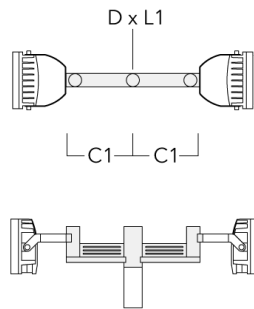

TS1-2/M12 Pole clamp, single (Ø 102-114)	147-0526	102-114	1.50	102-114
--	----------	---------	------	---------

**FLC240-TW LED**

Description	Part ID	D1	Weight (kg)	D
TS1-2/M12 Pole clamp, single (Ø 114-133)	147-0544	114-133	1.70	114-133

D1

TS2-2/M12 Pole clamp, double (Ø 76-89)	147-0545	76-89	1.40	76-89
--	----------	-------	------	-------

D1

## FLC240-TW LED

Description	Part ID	D1	Weight (kg)	D
TS2-2/M12 Pole clamp, double (Ø 102-114)	147-0527	102-114	1.50	102-114

TS2-2/M12 Pole clamp, double (Ø 114-133)	147-0546	114-133	1.60	114-133
--	----------	---------	------	---------

## Floodlight mounting bracket TA

Description	Part ID	A	C1	D x L1	Weight (kg)	D x S
TA2-L Mounting bracket, double (Ø 76 x 200)	147-0105	±90°	420	76 x 200	16.10	76 x 200

TA3 Mounting bracket, triple (Ø 89 x 200)	147-0025	±90°	650	89 x 200	17.90	89 x 200
---	----------	------	-----	----------	-------	----------