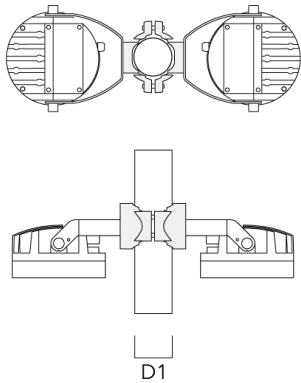

**FLC240-TW LED**

Description	Part ID	A	C1	D × L1	Weight (kg)	D × S
TA2 Mounting bracket, double (Ø 108 x 200)	147-0097		130	108 x 200	7.50	108 x 200

TA2-L Mounting bracket, double (Ø 108 x 200)	147-0148	±90°	420	108 x 200	20.20	108 x 200
--	----------	------	-----	-----------	-------	-----------

**FLC240-TW LED**

Description	Part ID	A	C1	D x L1	Weight (kg)	D x S
TA3 Mounting bracket, triple (Ø 108 x 200)	147-0098	±90°	650	108 x 200	24.20	108 x 200

TA4 Mounting bracket, quad (Ø 108 x 200)	147-0100	±90°	650	108 x 200	24.20	108 x 200
--	----------	------	-----	-----------	-------	-----------

## Pole clamp PC

Description	Part ID	D1	Weight (kg)
PC2 76-89/60 Pole clamp, double (Ø 76-89)	139-2703	76-89	1.00

PC1 76-89/60 Pole clamp, single (Ø 76-89)	139-2702	76-89	1.00
---	----------	-------	------

**FLC240-TW LED**

Description	Part ID	D1	Weight (kg)
PC2 102-114/60 Pole clamp, double (Ø 102-114)	139-2707	102-114	1.20

PC1 102-114/60 Pole clamp, single (Ø 102-114)	139-2706	102-114	1.20
--	----------	---------	------