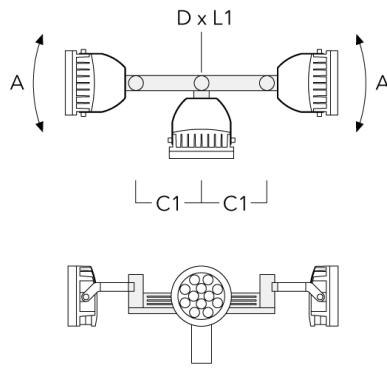

## FLC240-TW LED

Description	Part ID	D1	Weight (kg)	D
TS2-2/M12 Pole clamp, double (Ø 102-114)	147-0527	102-114	1.50	102-114

TS2-2/M12 Pole clamp, double (Ø 114-133)	147-0546	114-133	1.60	114-133
--	----------	---------	------	---------

## Floodlight mounting bracket TA

Description	Part ID	A	C1	D x L1	Weight (kg)	D x S
TA2-L Mounting bracket, double (Ø 76 x 200)	147-0105	±90°	420	76 x 200	16.10	76 x 200

TA3 Mounting bracket, triple (Ø 89 x 200)	147-0025	±90°	650	89 x 200	17.90	89 x 200
---	----------	------	-----	----------	-------	----------

**FLC240-TW LED**

Description	Part ID	A	C1	D x L1	Weight (kg)	D x S
TA4 Mounting bracket, quad (Ø 89 x 200)	147-0099	±90°	650	89 x 200	20.80	89 x 200

TA1 Mounting bracket, single (Ø 108 x 200)	147-0096		130	108 x 200	7.50	108 x 200
--	----------	--	-----	-----------	------	-----------