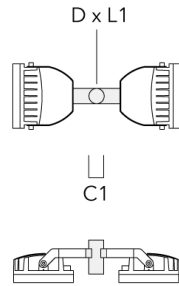

## FLC240-TW LED

Description	Part ID	D1	Weight (kg)	D
TS2-2/M12 Pole clamp, double (Ø 102-114)	147-0527	102-114	1.50	102-114

TS2-2/M12 Pole clamp, double (Ø 114-133)	147-0546	114-133	1.60	114-133
--	----------	---------	------	---------

## Floodlight mounting bracket TA

Description	Part ID	A	C1	D x L1	Weight (kg)	D x S
TA2-L Mounting bracket, double (Ø 76 x 200)	147-0105	±90°	420	76 x 200	16.10	76 x 200

TA3 Mounting bracket, triple (Ø 89 x 200)	147-0025	±90°	650	89 x 200	17.90	89 x 200
---	----------	------	-----	----------	-------	----------

**FLC240-TW LED**

Description	Part ID	A	C1	D x L1	Weight (kg)	D x S
TA4 Mounting bracket, quad (Ø 89 x 200)	147-0099	±90°	650	89 x 200	20.80	89 x 200

TA1 Mounting bracket, single (Ø 108 x 200)	147-0096		130	108 x 200	7.50	108 x 200
--	----------	--	-----	-----------	------	-----------

**FLC240-TW LED**

Description	Part ID	A	C1	D × L1	Weight (kg)	D × S
TA2 Mounting bracket, double (Ø 108 x 200)	147-0097		130	108 x 200	7.50	108 x 200

TA2-L Mounting bracket, double (Ø 108 x 200)	147-0148	±90°	420	108 x 200	20.20	108 x 200
--	----------	------	-----	-----------	-------	-----------