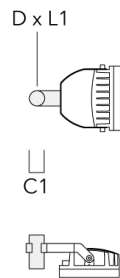

## FLC240-TW LED

Description	Part ID	D1	Weight (kg)	D
TS2-2/M12 Pole clamp, double (Ø 102-114)	147-0527	102-114	1.50	102-114

TS2-2/M12 Pole clamp, double (Ø 114-133)	147-0546	114-133	1.60	114-133
--	----------	---------	------	---------

## Floodlight mounting bracket TA

Description	Part ID	A	C1	D x L1	Weight (kg)	D x S
TA2-L Mounting bracket, double (Ø 76 x 200)	147-0105	±90°	420	76 x 200	16.10	76 x 200

TA3 Mounting bracket, triple (Ø 89 x 200)	147-0025	±90°	650	89 x 200	17.90	89 x 200
---	----------	------	-----	----------	-------	----------

**FLC240-TW LED**

Description	Part ID	A	C1	D x L1	Weight (kg)	D x S
TA4 Mounting bracket, quad (Ø 89 x 200)	147-0099	±90°	650	89 x 200	20.80	89 x 200

TA1 Mounting bracket, single (Ø 108 x 200)	147-0096		130	108 x 200	7.50	108 x 200
--	----------	--	-----	-----------	------	-----------

**FLC240-TW LED**

Description	Part ID	A	C1	D × L1	Weight (kg)	D × S
TA2 Mounting bracket, double (Ø 108 x 200)	147-0097		130	108 x 200	7.50	108 x 200

TA2-L Mounting bracket, double (Ø 108 x 200)	147-0148	±90°	420	108 x 200	20.20	108 x 200
--	----------	------	-----	-----------	-------	-----------