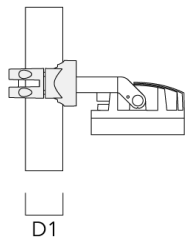

TS2-2/M12 Mastschelle, zweifach (Ø 76-89)	147-0545	76-89	1.40	76-89
---	----------	-------	------	-------

Mastaufsatztraverse TA

Beschreibung	Artikelnummer	C1	D × L1	Gewicht (kg)	D × S
TA1 Mastaufsatztraverse, einfach* (Ø 76 x 200)	147-0023	130	76 x 200	1.90	76 x 200

**Mastschelle PC**

Beschreibung	Artikelnummer	D1	Gewicht (kg)
PC2 76-89/60 Mastschelle, zweifach (Ø 76-89)	139-2703	76-89	1.00

FLC260-TW LED

Beschreibung	Artikelnummer	D1	Gewicht (kg)
PC1 76-89/60 Mastschelle, einfach (Ø 76-89)	139-2702	76-89	1.00

PC2 102-114/60 Mastschelle, zweifach (Ø 102-114)	139-2707	102-114	1.20
--	----------	---------	------

FLC260-TW LED

Beschreibung	Artikelnummer	D1	Gewicht (kg)
PC1 102-114/60 Mast­schele, einfach (Ø 102-114)	139-2706	102-114	1.20

PC2 114-133/60 Mast­schele, zweifach (Ø 114-133)	139-2709	114-133	1.40
---	----------	---------	------

FLC260-TW LED

Beschreibung	Artikelnummer	D1	Gewicht (kg)
PC1 114-133/60 Mastschelle, einfach (Ø 114-133)	139-2708	114-133	1.40