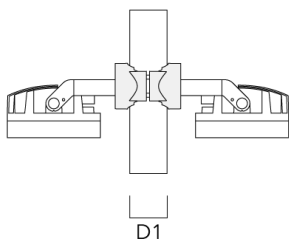

TS2-2/M12 Mastschelle, zweifach (Ø 76-89)	147-0545	76-89	1.40	76-89
---	----------	-------	------	-------

Mastaufsatztraverse TA

Beschreibung	Artikelnummer	C1	D × L1	Gewicht (kg)	D × S
TA1 Mastaufsatztraverse, einfach* (Ø 76 x 200)	147-0023	130	76 x 200	1.90	76 x 200

**Mastschelle PC**

Beschreibung	Artikelnummer	D1	Gewicht (kg)
PC2 76-89/60 Mastschelle, zweifach (Ø 76-89)	139-2703	76-89	1.00

FLC260-TW LED

Beschreibung	Artikelnummer	D1	Gewicht (kg)
PC1 76-89/60 Mastschelle, einfach (Ø 76-89)	139-2702	76-89	1.00

PC2 102-114/60 Mastschelle, zweifach (Ø 102-114)	139-2707	102-114	1.20
--	----------	---------	------

FLC260-TW LED

Beschreibung	Artikelnummer	D1	Gewicht (kg)
PC1 102-114/60 Mast­schele, einfach (Ø 102-114)	139-2706	102-114	1.20

PC2 114-133/60 Mast­schele, zweifach (Ø 114-133)	139-2709	114-133	1.40
---	----------	---------	------

FLC260-TW LED

Beschreibung	Artikelnummer	D1	Gewicht (kg)
PC1 114-133/60 Mastschelle, einfach (Ø 114-133)	139-2708	114-133	1.40