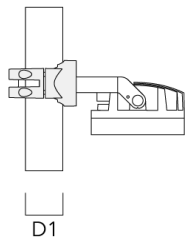

Abblendtubus

Beschreibung	Artikelnummer	A	C1
ET-FLC260-LED	139-1865	222	393

**Seitenblende**

Beschreibung	Artikelnummer	A	C1
ES-FLC260-LED	139-1864	222	393

Montagezubehör

Mastschelle TS

Beschreibung	Artikelnummer	D1	Gewicht (kg)	D
TS1-2/M12 Mastschelle, einfach (Ø 114-133)	147-0544	114-133	1.70	114-133

TS2-2/M12 Mastschelle, zweifach (Ø 76-89)	147-0545	76-89	1.40	76-89
---	----------	-------	------	-------

Mastaufsatztraverse TA

Beschreibung	Artikelnummer	C1	D × L1	Gewicht (kg)	D × S
TA1 Mastaufsatztraverse, einfach* (Ø 76 x 200)	147-0023	130	76 x 200	1.90	76 x 200

**Mastschelle PC**

Beschreibung	Artikelnummer	D1	Gewicht (kg)
PC2 76-89/60 Mastschelle, zweifach (Ø 76-89)	139-2703	76-89	1.00

FLC260-TW LED

Beschreibung	Artikelnummer	D1	Gewicht (kg)
PC1 76-89/60 Mastschelle, einfach (Ø 76-89)	139-2702	76-89	1.00