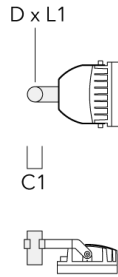

Abblendtubus

Beschreibung	Artikelnummer	A	C1
ET-FLC260-LED	139-1865	222	393

**Seitenblende**

Beschreibung	Artikelnummer	A	C1
ES-FLC260-LED	139-1864	222	393

Montagezubehör

Mastschelle TS

Beschreibung	Artikelnummer	D1	Gewicht (kg)	D
TS1-2/M12 Mastschelle, einfach (Ø 114-133)	147-0544	114-133	1.70	114-133

TS2-2/M12 Mastschelle, zweifach (Ø 76-89)	147-0545	76-89	1.40	76-89
---	----------	-------	------	-------

Mastaufsatztraverse TA

Beschreibung	Artikelnummer	C1	D × L1	Gewicht (kg)	D × S
TA1 Mastaufsatztraverse, einfach* (Ø 76 x 200)	147-0023	130	76 x 200	1.90	76 x 200

**Mastschelle PC**

Beschreibung	Artikelnummer	D1	Gewicht (kg)
PC2 76-89/60 Mastschelle, zweifach (Ø 76-89)	139-2703	76-89	1.00

FLC260-TW LED

Beschreibung	Artikelnummer	D1	Gewicht (kg)
PC1 76-89/60 Mastschelle, einfach (Ø 76-89)	139-2702	76-89	1.00