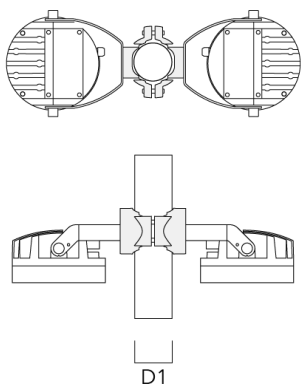

Abblendtubus

Beschreibung	Artikelnummer	A	C1
ET-FLC260-LED	139-1865	222	393

**Seitenblende**

Beschreibung	Artikelnummer	A	C1
ES-FLC260-LED	139-1864	222	393

Montagezubehör

Mastschelle TS

Beschreibung	Artikelnummer	D1	Gewicht (kg)	D
TS1-2/M12 Mastschelle, einfach (Ø 114-133)	147-0544	114-133	1.70	114-133

TS2-2/M12 Mastschelle, zweifach (Ø 76-89)	147-0545	76-89	1.40	76-89
---	----------	-------	------	-------

Mastaufsatztraverse TA

Beschreibung	Artikelnummer	C1	D × L1	Gewicht (kg)	D × S
TA1 Mastaufsatztraverse, einfach* (Ø 76 x 200)	147-0023	130	76 x 200	1.90	76 x 200

**Mastschelle PC**

Beschreibung	Artikelnummer	D1	Gewicht (kg)
PC2 76-89/60 Mastschelle, zweifach (Ø 76-89)	139-2703	76-89	1.00

FLC260-TW LED

Beschreibung	Artikelnummer	D1	Gewicht (kg)
PC1 76-89/60 Mastschelle, einfach (Ø 76-89)	139-2702	76-89	1.00

PC2 102-114/60 Mastschelle, zweifach (Ø 102-114)	139-2707	102-114	1.20
--	----------	---------	------

FLC260-TW LED

Beschreibung	Artikelnummer	D1	Gewicht (kg)
PC1 102-114/60 Mast­schele, einfach (Ø 102-114)	139-2706	102-114	1.20