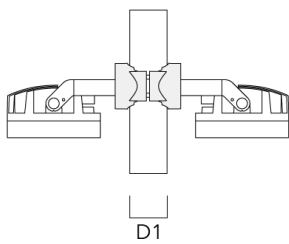

**Mastschelle PC**

Beschreibung	Artikelnummer	D1	Gewicht (kg)
PC2 76-89/60 Mastschelle, zweifach (Ø 76-89)	139-2703	76-89	1.00

FLC260-TW LED

Beschreibung	Artikelnummer	D1	Gewicht (kg)
PC1 76-89/60 Mastschelle, einfach (Ø 76-89)	139-2702	76-89	1.00

PC2 102-114/60 Mastschelle, zweifach (Ø 102-114)	139-2707	102-114	1.20
--	----------	---------	------

FLC260-TW LED

Beschreibung	Artikelnummer	D1	Gewicht (kg)
PC1 102-114/60 Mast­schele, einfach (Ø 102-114)	139-2706	102-114	1.20

PC2 114-133/60 Mast­schele, zweifach (Ø 114-133)	139-2709	114-133	1.40
---	----------	---------	------

FLC260-TW LED

Beschreibung	Artikelnummer	D1	Gewicht (kg)
PC1 114-133/60 Mastschelle, einfach (Ø 114-133)	139-2708	114-133	1.40

PC2 82-109/60 Mastschelle, zweifach (Ø 82-109)	139-2705	82-109	1.10
---	----------	--------	------

139-2050

FLC260-TW LED

we-ef

Steuerung

DMX Wireless Repeater

Beschreibung	Artikelnummer
DMX Wireless Repeater	400-0477