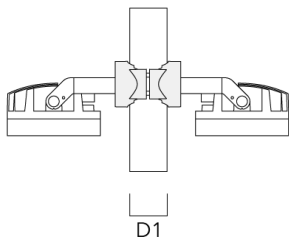

TS2-2/M12 Mastschelle, zweifach (Ø 76-89)	147-0545	76-89	1.40	76-89
---	----------	-------	------	-------

Mastaufsatztraverse TA

Beschreibung	Artikelnummer	C1	D × L1	Gewicht (kg)	D × S
TA1 Mastaufsatztraverse, einfach* (Ø 76 x 200)	147-0023	130	76 x 200	1.90	76 x 200

**Mastschelle PC**

Beschreibung	Artikelnummer	D1	Gewicht (kg)
PC2 76-89/60 Mastschelle, zweifach (Ø 76-89)	139-2703	76-89	1.00

FLC260-TW LED

Beschreibung	Artikelnummer	D1	Gewicht (kg)
PC1 76-89/60 Mastschelle, einfach (Ø 76-89)	139-2702	76-89	1.00

PC2 102-114/60 Mastschelle, zweifach (Ø 102-114)	139-2707	102-114	1.20
--	----------	---------	------

FLC260-TW LED

Beschreibung	Artikelnummer	D1	Gewicht (kg)
PC1 102-114/60 Mast­schele, einfach (Ø 102-114)	139-2706	102-114	1.20

PC2 114-133/60 Mast­schele, zweifach (Ø 114-133)	139-2709	114-133	1.40
---	----------	---------	------

FLC260-TW LED

Beschreibung	Artikelnummer	D1	Gewicht (kg)
PC1 114-133/60 Mastschelle, einfach (Ø 114-133)	139-2708	114-133	1.40