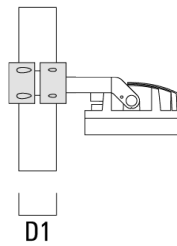

Abblendtubus

Beschreibung	Artikelnummer	A	C1
ET-FLC260-LED	139-1865	222	393

**Seitenblende**

Beschreibung	Artikelnummer	A	C1
ES-FLC260-LED	139-1864	222	393

Montagezubehör

Mastschelle TS

Beschreibung	Artikelnummer	D1	Gewicht (kg)	D
TS1-2/M12 Mastschelle, einfach (Ø 114-133)	147-0544	114-133	1.70	114-133

TS2-2/M12 Mastschelle, zweifach (Ø 76-89)	147-0545	76-89	1.40	76-89
---	----------	-------	------	-------

Mastaufsatztraverse TA

Beschreibung	Artikelnummer	C1	D × L1	Gewicht (kg)	D × S
TA1 Mastaufsatztraverse, einfach* (Ø 76 x 200)	147-0023	130	76 x 200	1.90	76 x 200

**Mastschelle PC**

Beschreibung	Artikelnummer	D1	Gewicht (kg)
PC2 76-89/60 Mastschelle, zweifach (Ø 76-89)	139-2703	76-89	1.00

FLC260-TW LED

Beschreibung	Artikelnummer	D1	Gewicht (kg)
PC1 76-89/60 Mastschelle, einfach (Ø 76-89)	139-2702	76-89	1.00