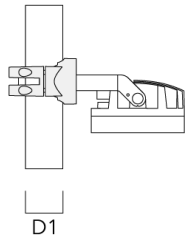

TS2-2/M12 Mastschelle, zweifach (Ø 76-89)	147-0545	76-89	1.40	76-89
---	----------	-------	------	-------

Mastaufsatztraverse TA

Beschreibung	Artikelnummer	C1	D × L1	Gewicht (kg)	D × S
TA1 Mastaufsatztraverse, einfach* (Ø 76 x 200)	147-0023	130	76 x 200	1.90	76 x 200

**Mastschelle PC**

Beschreibung	Artikelnummer	D1	Gewicht (kg)
PC2 76-89/60 Mastschelle, zweifach (Ø 76-89)	139-2703	76-89	1.00

FLC260-TW LED

Beschreibung	Artikelnummer	D1	Gewicht (kg)
PC1 76-89/60 Mastschelle, einfach (Ø 76-89)	139-2702	76-89	1.00

PC2 102-114/60 Mastschelle, zweifach (Ø 102-114)	139-2707	102-114	1.20
--	----------	---------	------

FLC260-TW LED

Beschreibung	Artikelnummer	D1	Gewicht (kg)
PC1 102-114/60 Mast­schele, einfach (Ø 102-114)	139-2706	102-114	1.20

PC2 114-133/60 Mast­schele, zweifach (Ø 114-133)	139-2709	114-133	1.40
---	----------	---------	------

FLC260-TW LED

Beschreibung	Artikelnummer	D1	Gewicht (kg)
PC1 114-133/60 Mastschelle, einfach (Ø 114-133)	139-2708	114-133	1.40