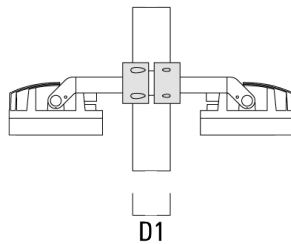

Abblendtubus

Beschreibung	Artikelnummer	A	C1
ET-FLC260-LED	139-1865	222	393

**Seitenblende**

Beschreibung	Artikelnummer	A	C1
ES-FLC260-LED	139-1864	222	393

Montagezubehör

Mastschelle TS

Beschreibung	Artikelnummer	D1	Gewicht (kg)	D
TS1-2/M12 Mastschelle, einfach (Ø 114-133)	147-0544	114-133	1.70	114-133

TS2-2/M12 Mastschelle, zweifach (Ø 76-89)	147-0545	76-89	1.40	76-89
---	----------	-------	------	-------

Mastaufsatztraverse TA

Beschreibung	Artikelnummer	C1	D × L1	Gewicht (kg)	D × S
TA1 Mastaufsatztraverse, einfach* (Ø 76 x 200)	147-0023	130	76 x 200	1.90	76 x 200

**Mastschelle PC**

Beschreibung	Artikelnummer	D1	Gewicht (kg)
PC2 76-89/60 Mastschelle, zweifach (Ø 76-89)	139-2703	76-89	1.00

FLC260-TW LED

Beschreibung	Artikelnummer	D1	Gewicht (kg)
PC1 76-89/60 Mastschelle, einfach (Ø 76-89)	139-2702	76-89	1.00