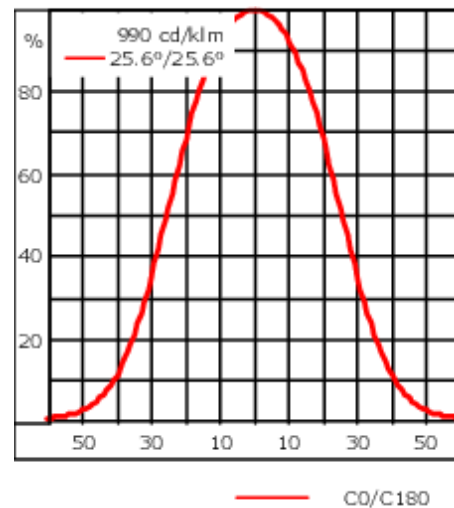

Gewicht	18.50 kg
Lichtverteilung	symmetrisch breitstrahlend [B]
Lichtquelle	LED-36/132W - 2200-6000 K
CRI	80
Netz	EVG
LEDs	36
Bemessungsleistung	152 W
Nominal Lichtstrom (lm)	
LED Lumen	420
Total Lumen	15120
Tj	85
Bemessungslichtstrom (lm)	
LED Lumen	318
Total Lumen	11447.3
Ta	25