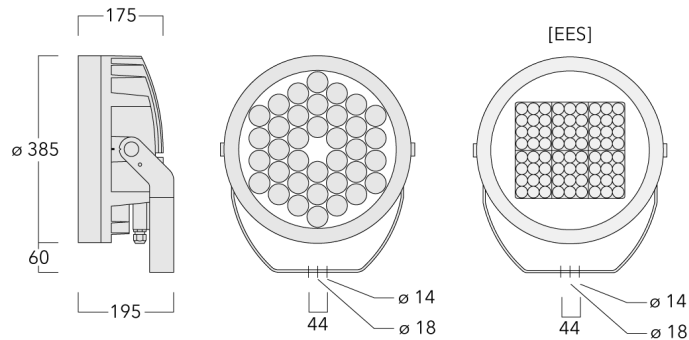

Beschreibung

Tunable White. IP66, SKI. SKII auf Anfrage. IK07. Korrosionsbeständiger Aluminiumguss. PCS beschichtete Edelstahlschrauben. 5CE Korrosionsschutz. CCG® Silikonichtung. Sicherheitsglas. Eine Kabelverschraubung, eine zweite Kabelverschraubung zur Durchverdrahtung auf Anfrage. Eingebaute elektronische Betriebsgeräte, thermisch getrennt. CAD-optimierte OLC® One LED Concept Technik zur Lichtlenkung und Entblendung. Eingebaute LED Platine mit Tunable White Technologie DALI Schnittstelle.

Gewicht	18.50 kg
Lichtverteilung	symmetrisch breitstrahlend [B]
Lichtquelle	LED-36/132W - 2200-6000 K
CRI	80
Netz	EVG
LEDs	36
Bemessungsleistung	152 W
Nominal Lichtstrom (lm)	
LED Lumen	420
Total Lumen	15120
Tj	85
Bemessungslichtstrom (lm)	
LED Lumen	318
Total Lumen	11447.3
Ta	25

Spezifikationen

Materialbeschreibung

Gehäuse	Korrosionsbeständiges Aluminium
Abdeckung	Sicherheitsglasscheibe
Farben	<div style="display: flex; flex-direction: column; gap: 5px;"> <div> RAL9004 Signalschwarz</div> <div> RAL9006 Weißaluminium</div> <div> RAL9007 Graualuminium</div> <div> RAL7016 Anthrazitgrau</div> <div> RAL9016 Verkehrsweiß</div> </div>
Dichtung	CCG® Silikondichtung
Schrauben	PCS beschichtete Edelstahlschrauben
Schutzart	IP66
Schlagfestigkeit	IK07
Korrosionsbeständigkeit	5CE
Windangriffsfläche	0.116 m ²

TS2-2/M12 Mastschelle, zweifach (Ø 76-89)	147-0545	76-89	1.40	76-89
---	----------	-------	------	-------

Mastaufsatztraverse TA

Beschreibung	Artikelnummer	C1	D × L1	Gewicht (kg)	D × S
TA1 Mastaufsatztraverse, einfach* (Ø 76 x 200)	147-0023	130	76 x 200	1.90	76 x 200