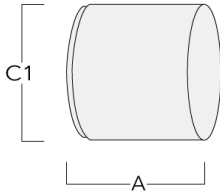

Abblendtubus

Beschreibung	Artikelnummer	A	C1
ET-FLC260-LED	139-1865	222	393