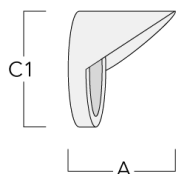

Seitenblende

Beschreibung	Artikelnummer	A	C1
ES-FLC260-LED	139-1864	222	393