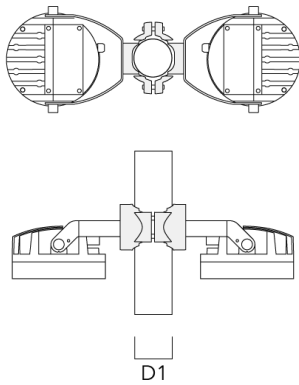

Mastschelle TS

Beschreibung	Artikelnummer	D1	Gewicht (kg)	D
TS1-2/M12 Mastschelle, einfach (Ø 114-133)	147-0544	114-133	1.70	114-133

TS2-2/M12 Mastschelle, zweifach (Ø 76-89)	147-0545	76-89	1.40	76-89
---	----------	-------	------	-------

Mastaufsatztraverse TA

Beschreibung	Artikelnummer	C1	D × L1	Gewicht (kg)	D × S
TA1 Mastaufsatztraverse, einfach* (Ø 76 x 200)	147-0023	130	76 x 200	1.90	76 x 200

**Mastschelle PC**

Beschreibung	Artikelnummer	D1	Gewicht (kg)
PC2 76-89/60 Mastschelle, zweifach (Ø 76-89)	139-2703	76-89	1.00

139-2050

FLC260-TW LED

Beschreibung	Artikelnummer	D1	Gewicht (kg)
PC1 76-89/60 Mastschelle, einfach (Ø 76-89)	139-2702	76-89	1.00

PC2 102-114/60 Mastschelle, zweifach (Ø 102-114)	139-2707	102-114	1.20
--	----------	---------	------

FLC260-TW LED

Beschreibung	Artikelnummer	D1	Gewicht (kg)
PC1 114-133/60 Mastschelle, einfach (Ø 114-133)	139-2708	114-133	1.40

PC2 82-109/60 Mastschelle, zweifach (Ø 82-109)	139-2705	82-109	1.10
---	----------	--------	------