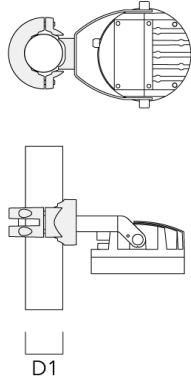

Mastschelle TS

Beschreibung	Artikelnummer	D1	Gewicht (kg)	D
TS1-2/M12 Mastschelle, einfach (Ø 114-133)	147-0544	114-133	1.70	114-133

TS2-2/M12 Mastschelle, zweifach (Ø 76-89)	147-0545	76-89	1.40	76-89
---	----------	-------	------	-------

Mastaufsatztraverse TA

Beschreibung	Artikelnummer	C1	D × L1	Gewicht (kg)	D × S
TA1 Mastaufsatztraverse, einfach* (Ø 76 x 200)	147-0023	130	76 x 200	1.90	76 x 200

**Mastschelle PC**

Beschreibung	Artikelnummer	D1	Gewicht (kg)
PC2 76-89/60 Mastschelle, zweifach (Ø 76-89)	139-2703	76-89	1.00

139-2050

FLC260-TW LED

Beschreibung	Artikelnummer	D1	Gewicht (kg)
PC1 76-89/60 Mastschelle, einfach (Ø 76-89)	139-2702	76-89	1.00

PC2 102-114/60 Mastschelle, zweifach (Ø 102-114)	139-2707	102-114	1.20
--	----------	---------	------

FLC260-TW LED

Beschreibung	Artikelnummer	D1	Gewicht (kg)
PC1 114-133/60 Mastschelle, einfach (Ø 114-133)	139-2708	114-133	1.40

PC2 82-109/60 Mastschelle, zweifach (Ø 82-109)	139-2705	82-109	1.10
---	----------	--------	------