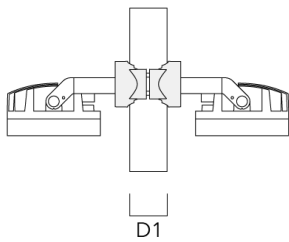

Mastaufsatztraverse TA

Beschreibung	Artikelnummer	C1	D × L1	Gewicht (kg)	D × S
TA1 Mastaufsatztraverse, einfach* (Ø 76 x 200)	147-0023	130	76 x 200	1.90	76 x 200

**Mastschelle PC**

Beschreibung	Artikelnummer	D1	Gewicht (kg)
PC2 76-89/60 Mastschelle, zweifach (Ø 76-89)	139-2703	76-89	1.00

139-2050

FLC260-TW LED

Beschreibung	Artikelnummer	D1	Gewicht (kg)
PC1 76-89/60 Mastschelle, einfach (Ø 76-89)	139-2702	76-89	1.00

PC2 102-114/60 Mastschelle, zweifach (Ø 102-114)	139-2707	102-114	1.20
--	----------	---------	------

WE-EF Switzerland AG

FLC260-TW LED

Beschreibung	Artikelnummer	D1	Gewicht (kg)
PC1 102-114/60 Mastschelle, einfach (Ø 102-114)	139-2706	102-114	1.20

PC2 114-133/60 Mastschelle, zweifach (Ø 114-133)	139-2709	114-133	1.40
---	----------	---------	------

FLC260-TW LED

Beschreibung	Artikelnummer	D1	Gewicht (kg)
PC1 114-133/60 Mastschelle, einfach (Ø 114-133)	139-2708	114-133	1.40

PC2 82-109/60 Mastschelle, zweifach (Ø 82-109)	139-2705	82-109	1.10
---	----------	--------	------