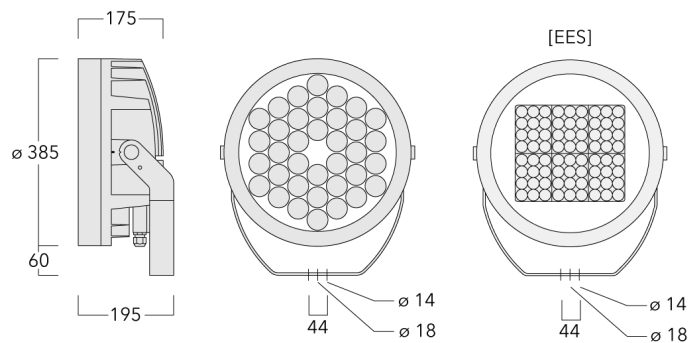

Spezifikationen

Materialbeschreibung

Gehäuse	Korrosionsbeständiges Aluminium
Abdeckung	Sicherheitsglasscheibe
Farben	RAL9004 Signalschwarz RAL9007 Graualuminium RAL7016 Anthrazitgrau RAL9016 Verkehrsweiß
Dichtung	CCG® Silikondichtung
Schrauben	PCS beschichtete Edelstahlschrauben
Schutzart	IP66
Schlagfestigkeit	IK07
Korrosionsbeständigkeit	5CE
Windangriffsfläche	0.116 m²

Elektrische Beschreibung

Netzgerät / Vorschaltgerät	DALI

Weitere Informationen

Lebensdauer	Ta=25° L90B10 > 90000h
Energieeffizienzklasse	E (Lichtquelle)

WE-EF Switzerland AG

Himmelrichstrasse 6, 6003 Luzern - Tel: +41 41 210 49 95
info.switzerland@we-ef.com - <https://we-ef.com/ch_de>
Technische Änderungen und Irrtümer vorbehalten. - Erstellt am 23.11.2024