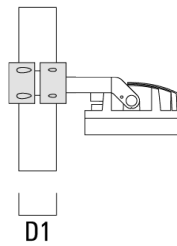

Mastschelle TS

Beschreibung	Artikelnummer	D1	Gewicht (kg)	D
TS1-2/M12 Mastschelle, einfach (Ø 114-133)	147-0544	114-133	1.70	114-133

TS2-2/M12 Mastschelle, zweifach (Ø 76-89)	147-0545	76-89	1.40	76-89
---	----------	-------	------	-------

Mastaufsatztraverse TA

Beschreibung	Artikelnummer	C1	D × L1	Gewicht (kg)	D × S
TA1 Mastaufsatztraverse, einfach* (Ø 76 x 200)	147-0023	130	76 x 200	1.90	76 x 200

**Mastschelle PC**

Beschreibung	Artikelnummer	D1	Gewicht (kg)
PC2 76-89/60 Mastschelle, zweifach (Ø 76-89)	139-2703	76-89	1.00