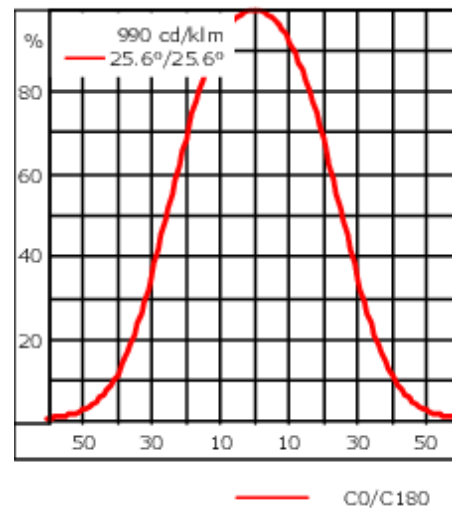

Spezifikationen

Materialbeschreibung

Gehäuse	Korrosionsbeständiges Aluminium
Abdeckung	Sicherheitsglasscheibe
Farben	RAL9004 Signalschwarz RAL9007 Graualuminium RAL7016 Anthrazitgrau RAL9016 Verkehrsweiß
Dichtung	CCG® Silikondichtung
Schrauben	PCS beschichtete Edelstahlschrauben
Schutzart	IP66
Schlagfestigkeit	IK07
Korrosionsbeständigkeit	5CE
Windangriffsfläche	0.116 m²

Elektrische Beschreibung

Netzgerät / Vorschaltgerät	DALI

Weitere Informationen

Lebensdauer	Ta=25° L90B10 > 90000h
Energieeffizienzklasse	E (Lichtquelle)

WE-EF Switzerland AG

Himmelrichstrasse 6, 6003 Luzern - Tel: +41 41 210 49 95
info.switzerland@we-ef.com - <https://we-ef.com/ch_de>
Technische Änderungen und Irrtümer vorbehalten. - Erstellt am 23.11.2024