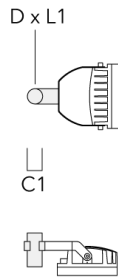

Mastschelle TS

Beschreibung	Artikelnummer	D1	Gewicht (kg)	D
TS1-2/M12 Mastschelle, einfach (Ø 114-133)	147-0544	114-133	1.70	114-133

TS2-2/M12 Mastschelle, zweifach (Ø 76-89)	147-0545	76-89	1.40	76-89
---	----------	-------	------	-------

Mastaufsatztraverse TA

Beschreibung	Artikelnummer	C1	D × L1	Gewicht (kg)	D × S
TA1 Mastaufsatztraverse, einfach* (Ø 76 x 200)	147-0023	130	76 x 200	1.90	76 x 200

**Mastschelle PC**

Beschreibung	Artikelnummer	D1	Gewicht (kg)
PC2 76-89/60 Mastschelle, zweifach (Ø 76-89)	139-2703	76-89	1.00