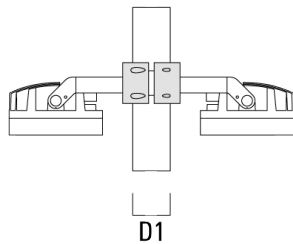

Mastschelle TS

Beschreibung	Artikelnummer	D1	Gewicht (kg)	D
TS1-2/M12 Mastschelle, einfach (Ø 114-133)	147-0544	114-133	1.70	114-133

TS2-2/M12 Mastschelle, zweifach (Ø 76-89)	147-0545	76-89	1.40	76-89
---	----------	-------	------	-------

Mastaufsatztraverse TA

Beschreibung	Artikelnummer	C1	D × L1	Gewicht (kg)	D × S
TA1 Mastaufsatztraverse, einfach* (Ø 76 x 200)	147-0023	130	76 x 200	1.90	76 x 200

**Mastschelle PC**

Beschreibung	Artikelnummer	D1	Gewicht (kg)
PC2 76-89/60 Mastschelle, zweifach (Ø 76-89)	139-2703	76-89	1.00