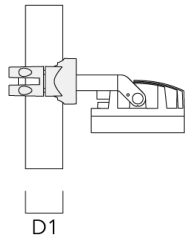

Mastaufsatztraverse TA

Beschreibung	Artikelnummer	C1	D × L1	Gewicht (kg)	D × S
TA1 Mastaufsatztraverse, einfach* (Ø 76 x 200)	147-0023	130	76 x 200	1.90	76 x 200

**Mastschelle PC**

Beschreibung	Artikelnummer	D1	Gewicht (kg)
PC2 76-89/60 Mastschelle, zweifach (Ø 76-89)	139-2703	76-89	1.00

139-2050

FLC260-TW LED

Beschreibung	Artikelnummer	D1	Gewicht (kg)
PC1 76-89/60 Mastschelle, einfach (Ø 76-89)	139-2702	76-89	1.00

PC2 102-114/60 Mastschelle, zweifach (Ø 102-114)	139-2707	102-114	1.20
--	----------	---------	------

WE-EF Switzerland AG

FLC260-TW LED

Beschreibung	Artikelnummer	D1	Gewicht (kg)
PC1 102-114/60 Mastschelle, einfach (Ø 102-114)	139-2706	102-114	1.20

PC2 114-133/60 Mastschelle, zweifach (Ø 114-133)	139-2709	114-133	1.40
---	----------	---------	------

FLC260-TW LED

Beschreibung	Artikelnummer	D1	Gewicht (kg)
PC1 114-133/60 Mastschelle, einfach (Ø 114-133)	139-2708	114-133	1.40

PC2 82-109/60 Mastschelle, zweifach (Ø 82-109)	139-2705	82-109	1.10
---	----------	--------	------