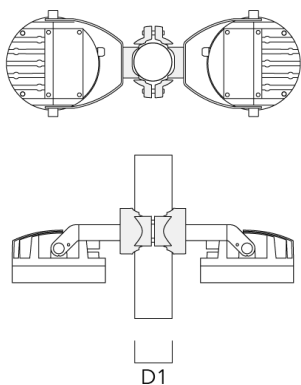

Mastschelle TS

Beschreibung	Artikelnummer	D1	Gewicht (kg)	D
TS1-2/M12 Mastschelle, einfach (Ø 114-133)	147-0544	114-133	1.70	114-133

TS2-2/M12 Mastschelle, zweifach (Ø 76-89)	147-0545	76-89	1.40	76-89
---	----------	-------	------	-------

Mastaufsatztraverse TA

Beschreibung	Artikelnummer	C1	D × L1	Gewicht (kg)	D × S
TA1 Mastaufsatztraverse, einfach* (Ø 76 x 200)	147-0023	130	76 x 200	1.90	76 x 200

**Mastschelle PC**

Beschreibung	Artikelnummer	D1	Gewicht (kg)
PC2 76-89/60 Mastschelle, zweifach (Ø 76-89)	139-2703	76-89	1.00

139-2050

FLC260-TW LED

Beschreibung	Artikelnummer	D1	Gewicht (kg)
PC1 76-89/60 Mastschelle, einfach (Ø 76-89)	139-2702	76-89	1.00

PC2 102-114/60 Mastschelle, zweifach (Ø 102-114)	139-2707	102-114	1.20
--	----------	---------	------