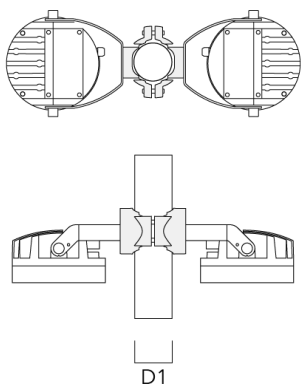

Pole clamp TS

Description	Part ID	D1	Weight (kg)	D
TS1-2/M12 Pole clamp, single (Ø 114-133)	147-0544	114-133	1.70	114-133

TS2-2/M12 Pole clamp, double (Ø 76-89)	147-0545	76-89	1.40	76-89
--	----------	-------	------	-------

Floodlight mounting bracket TA

Description	Part ID	C1	D × L1	Weight (kg)	D × S
TA1 Mounting bracket, single* (Ø 76 x 200)	147-0023	130	76 x 200	1.90	76 x 200

Pole clamp PC

Description	Part ID	D1	Weight (kg)
PC2 76-89/60 Pole clamp, double (Ø 76-89)	139-2703	76-89	1.00

FLC260-TW LED

Description	Part ID	D1	Weight (kg)
PC1 76-89/60 Pole clamp, single (Ø 76-89)	139-2702	76-89	1.00

PC2 102-114/60 Pole clamp, double (Ø 102-114)	139-2707	102-114	1.20
---	----------	---------	------

FLC260-TW LED

Description	Part ID	D1	Weight (kg)
PC1 102-114/60 Pole clamp, single (Ø 102-114)	139-2706	102-114	1.20

PC2 114-133/60 Pole clamp, double (Ø 114-133)	139-2709	114-133	1.40
--	----------	---------	------