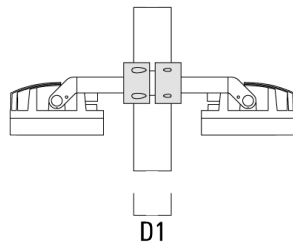

Pole clamp TS

Description	Part ID	D1	Weight (kg)	D
TS1-2/M12 Pole clamp, single (Ø 114-133)	147-0544	114-133	1.70	114-133

TS2-2/M12 Pole clamp, double (Ø 76-89)	147-0545	76-89	1.40	76-89
--	----------	-------	------	-------

Floodlight mounting bracket TA

Description	Part ID	C1	D × L1	Weight (kg)	D × S
TA1 Mounting bracket, single* (Ø 76 x 200)	147-0023	130	76 x 200	1.90	76 x 200

Pole clamp PC

Description	Part ID	D1	Weight (kg)
PC2 76-89/60 Pole clamp, double (Ø 76-89)	139-2703	76-89	1.00