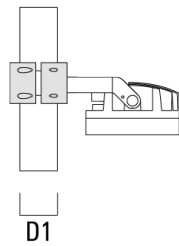

Pole clamp TS

Description	Part ID	D1	Weight (kg)	D
TS1-2/M12 Pole clamp, single (Ø 114-133)	147-0544	114-133	1.70	114-133

TS2-2/M12 Pole clamp, double (Ø 76-89)	147-0545	76-89	1.40	76-89
--	----------	-------	------	-------

Floodlight mounting bracket TA

Description	Part ID	C1	D × L1	Weight (kg)	D × S
TA1 Mounting bracket, single* (Ø 76 x 200)	147-0023	130	76 x 200	1.90	76 x 200

Pole clamp PC

Description	Part ID	D1	Weight (kg)
PC2 76-89/60 Pole clamp, double (Ø 76-89)	139-2703	76-89	1.00