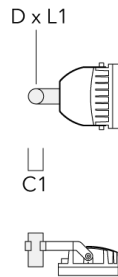

Pole clamp TS

Description	Part ID	D1	Weight (kg)	D
TS1-2/M12 Pole clamp, single (Ø 114-133)	147-0544	114-133	1.70	114-133

TS2-2/M12 Pole clamp, double (Ø 76-89)	147-0545	76-89	1.40	76-89
--	----------	-------	------	-------

Floodlight mounting bracket TA

Description	Part ID	C1	D × L1	Weight (kg)	D × S
TA1 Mounting bracket, single* (Ø 76 x 200)	147-0023	130	76 x 200	1.90	76 x 200

Pole clamp PC

Description	Part ID	D1	Weight (kg)
PC2 76-89/60 Pole clamp, double (Ø 76-89)	139-2703	76-89	1.00

FLC260-TW LED

Description	Part ID	D1	Weight (kg)
PC1 76-89/60 Pole clamp, single (Ø 76-89)	139-2702	76-89	1.00

PC2 102-114/60 Pole clamp, double (Ø 102-114)	139-2707	102-114	1.20
---	----------	---------	------