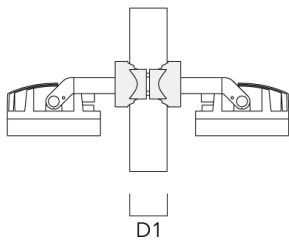

Pole clamp TS

Description	Part ID	D1	Weight (kg)	D
TS1-2/M12 Pole clamp, single (Ø 114-133)	147-0544	114-133	1.70	114-133

TS2-2/M12 Pole clamp, double (Ø 76-89)	147-0545	76-89	1.40	76-89
--	----------	-------	------	-------

Floodlight mounting bracket TA

Description	Part ID	C1	D × L1	Weight (kg)	D × S
TA1 Mounting bracket, single* (Ø 76 x 200)	147-0023	130	76 x 200	1.90	76 x 200

Pole clamp PC

Description	Part ID	D1	Weight (kg)
PC2 76-89/60 Pole clamp, double (Ø 76-89)	139-2703	76-89	1.00

FLC260-TW LED

Description	Part ID	D1	Weight (kg)
PC1 76-89/60 Pole clamp, single (Ø 76-89)	139-2702	76-89	1.00

PC2 102-114/60 Pole clamp, double (Ø 102-114)	139-2707	102-114	1.20
---	----------	---------	------

FLC260-TW LED

Description	Part ID	D1	Weight (kg)
PC1 102-114/60 Pole clamp, single (Ø 102-114)	139-2706	102-114	1.20

PC2 114-133/60 Pole clamp, double (Ø 114-133)	139-2709	114-133	1.40
--	----------	---------	------