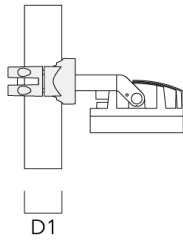

Pole clamp TS

Description	Part ID	D1	Weight (kg)	D
TS1-2/M12 Pole clamp, single (Ø 114-133)	147-0544	114-133	1.70	114-133

TS2-2/M12 Pole clamp, double (Ø 76-89)	147-0545	76-89	1.40	76-89
--	----------	-------	------	-------

Floodlight mounting bracket TA

Description	Part ID	C1	D × L1	Weight (kg)	D × S
TA1 Mounting bracket, single* (Ø 76 x 200)	147-0023	130	76 x 200	1.90	76 x 200

Pole clamp PC

Description	Part ID	D1	Weight (kg)
PC2 76-89/60 Pole clamp, double (Ø 76-89)	139-2703	76-89	1.00

FLC260-TW LED

Description	Part ID	D1	Weight (kg)
PC1 76-89/60 Pole clamp, single (Ø 76-89)	139-2702	76-89	1.00

PC2 102-114/60 Pole clamp, double (Ø 102-114)	139-2707	102-114	1.20
---	----------	---------	------

FLC260-TW LED

Description	Part ID	D1	Weight (kg)
PC1 102-114/60 Pole clamp, single (Ø 102-114)	139-2706	102-114	1.20

PC2 114-133/60 Pole clamp, double (Ø 114-133)	139-2709	114-133	1.40
--	----------	---------	------