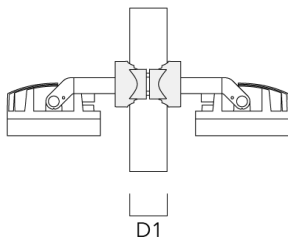

Pole clamp TS

Description	Part ID	D1	Weight (kg)	D
TS1-2/M12 Pole clamp, single (Ø 114-133)	147-0544	114-133	1.70	114-133

TS2-2/M12 Pole clamp, double (Ø 76-89)	147-0545	76-89	1.40	76-89
--	----------	-------	------	-------

Floodlight mounting bracket TA

Description	Part ID	C1	D × L1	Weight (kg)	D × S
TA1 Mounting bracket, single* (Ø 76 x 200)	147-0023	130	76 x 200	1.90	76 x 200

Pole clamp PC

Description	Part ID	D1	Weight (kg)
PC2 76-89/60 Pole clamp, double (Ø 76-89)	139-2703	76-89	1.00

FLC260-TW LED

Description	Part ID	D1	Weight (kg)
PC1 76-89/60 Pole clamp, single (Ø 76-89)	139-2702	76-89	1.00

PC2 102-114/60 Pole clamp, double (Ø 102-114)	139-2707	102-114	1.20
---	----------	---------	------

FLC260-TW LED

Description	Part ID	D1	Weight (kg)
PC1 102-114/60 Pole clamp, single (Ø 102-114)	139-2706	102-114	1.20

PC2 114-133/60 Pole clamp, double (Ø 114-133)	139-2709	114-133	1.40
--	----------	---------	------