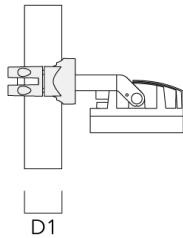

Pole clamp TS

Description	Part ID	D1	Weight (kg)	D
TS1-2/M12 Pole clamp, single (Ø 114-133)	147-0544	114-133	1.70	114-133

TS2-2/M12 Pole clamp, double (Ø 76-89)	147-0545	76-89	1.40	76-89
--	----------	-------	------	-------

Floodlight mounting bracket TA

Description	Part ID	C1	D × L1	Weight (kg)	D × S
TA1 Mounting bracket, single* (Ø 76 x 200)	147-0023	130	76 x 200	1.90	76 x 200

Pole clamp PC

Description	Part ID	D1	Weight (kg)
PC2 76-89/60 Pole clamp, double (Ø 76-89)	139-2703	76-89	1.00

FLC260-TW LED

Description	Part ID	D1	Weight (kg)
PC1 76-89/60 Pole clamp, single (Ø 76-89)	139-2702	76-89	1.00

PC2 102-114/60 Pole clamp, double (Ø 102-114)	139-2707	102-114	1.20
---	----------	---------	------

FLC260-TW LED

Description	Part ID	D1	Weight (kg)
PC1 102-114/60 Pole clamp, single (Ø 102-114)	139-2706	102-114	1.20

PC2 114-133/60 Pole clamp, double (Ø 114-133)	139-2709	114-133	1.40
--	----------	---------	------