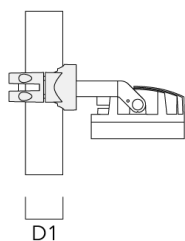

FLC260-TW LED

Description	Code produit	D1	Poids (kg)
PC1 114-133/60 collier simple (Ø 114-133)	139-2708	114-133	1.40

PC2 82-109/60 collier double pour tube (Ø 82-109)	139-2705	82-109	1.10