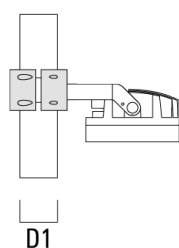

Sous réserve de modifications techniques et d'erreurs. - Généré le 23/11/2024

139-2051

FLC260-TW LED

we-ef

Accessoires d'installation

Collier pour mâts TS

Description	Code produit	D1	Poids (kg)	D
TS1-2/M12 collier simple pour tube (Ø 114-133)	147-0544	114-133	1.70	114-133