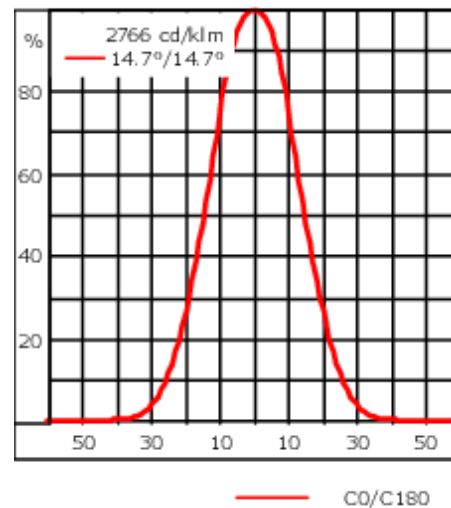

Spécifications

Description du matériel

Corps	Corps en fonte d'aluminium, visserie inox avec traitement PCS
Lentille	Verre de sécurité
Couleurs	Peinture poudre disponible avec 35 couleurs différents
Joint	Joint silicone CCG®
Visserie	PCS Inox avec recouvrement polymère
IP	IP66
IK	IK07
Protection contre la corrosion	5CE
Surface exposée au vent	0.116 m²

Description électrique

Driver	DALI

Informations complémentaires

Durée de vie	Ta=25° L90B10 > 90000h
Classe d'efficacité énergétique	E

WE-EF LUMIERE

ZAC de Chesnes Nord, 6 Rue de Brisson, CS80330, 38290 Satolas et Bonce - Téléphone: +33 4 74 99 14 44
info.france@we-ef.com - <https://we-ef.com/fr>

Sous réserve de modifications techniques et d'erreurs. - Généré le 23/11/2024