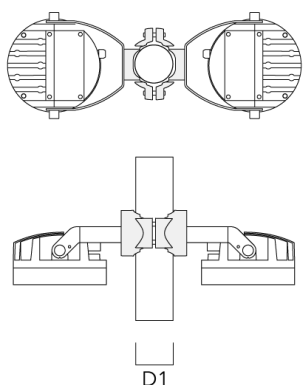

139-2051

FLC260-TW LED

we-ef

Traverse pour mâts

Description	Code produit	C1	D x L1	Poids (kg)	D x S
TA1 traverse simple (Ø 76 x 200)	147-0023	130	76 x 200	1.90	76 x 200

Collier pour mâts PC

Description	Code produit	D1	Poids (kg)
PC2 76-89/60 collier double pour tube (Ø 76-89)	139-2703	76-89	1.00

WE-EF LUMIERE

ZAC de Chesnes Nord, 6 Rue de Brisson, CS80330, 38290 Satolas et Bonce - Téléphone: +33 4 74 99 14 44
info.france@we-ef.com - <https://we-ef.com/fr>

Sous réserve de modifications techniques et d'erreurs. - Généré le 23/11/2024