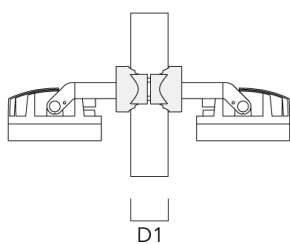

WE-EF LUMIERE

ZAC de Chesnes Nord, 6 Rue de Brisson, CS80330, 38290 Satolas et Bonce - Téléphone: +33 4 74 99 14 44
info.france@we-ef.com - <https://we-ef.com/fr>

Sous réserve de modifications techniques et d'erreurs. - Généré le 23/11/2024