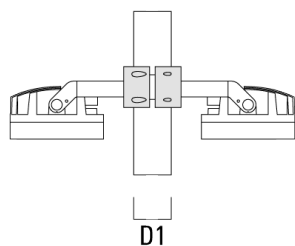

WE-EF LUMIERE

ZAC de Chesnes Nord, 6 Rue de Brisson, CS80330, 38290 Satolas et Bonce - Téléphone: +33 4 74 99 14 44
info.france@we-ef.com - <https://we-ef.com/fr>

Sous réserve de modifications techniques et d'erreurs. - Généré le 23/11/2024