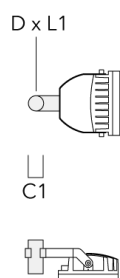

Sous réserve de modifications techniques et d'erreurs. - Généré le 23/11/2024

139-2051

FLC260-TW LED

we-ef

Traverse pour mâts

Description	Code produit	C1	D x L1	Poids (kg)	D x S
TA1 traverse simple (Ø 76 x 200)	147-0023	130	76 x 200	1.90	76 x 200