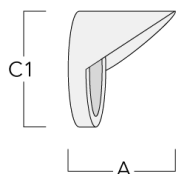

139-2051

FLC260-TW LED

we-ef

Visière

Description	Code produit	A	C1
ES-FLC260-LED	139-1864	222	393

WE-EF LUMIERE

ZAC de Chesnes Nord, 6 Rue de Brisson, CS80330, 38290 Satolas et Bonce - Téléphone: +33 4 74 99 14 44
info.france@we-ef.com - <https://we-ef.com/fr>

Sous réserve de modifications techniques et d'erreurs. - Généré le 23/11/2024