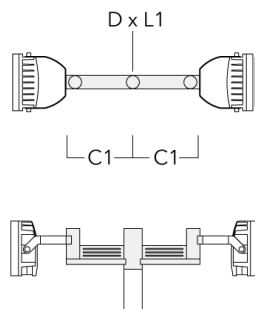

Montagezubehör

Mastaufsatztraverse TA

Beschreibung	Artikelnummer	A	C1	D x L1	Gewicht (kg)	D x S
TA2-L Mastaufsatztraverse, zweifach (Ø 76 x 200)	147-0105	±90°	420	76 x 200	16.10	76 x 200

TA2 Mastaufsatztraverse, zweifach (Ø 76 x 200)	147-0024		130	76 x 200	1.90	76 x 200
---	----------	--	-----	----------	------	----------

FLC230-TW LED

Mastschelle PC

Beschreibung	Artikelnummer	D1	Gewicht (kg)
PC2 76-89/60 Mastschelle, zweifach (Ø 76-89)	139-2703	76-89	1.00

PC1 76-89/60 Mastschelle, einfach (Ø 76-89)	139-2702	76-89	1.00
---	----------	-------	------

FLC230-TW LED

Beschreibung	Artikelnummer	D1	Gewicht (kg)
PC2 102-114/60 Mastschelle, zweifach (Ø 102-114)	139-2707	102-114	1.20

PC1 102-114/60 Mastschelle, einfach (Ø 102-114)	139-2706	102-114	1.20
--	----------	---------	------