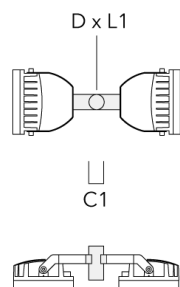

Montagezubehör

Mastaufsatztraverse TA

Beschreibung	Artikelnummer	A	C1	D x L1	Gewicht (kg)	D x S
TA2-L Mastaufsatztraverse, zweifach (Ø 76 x 200)	147-0105	±90°	420	76 x 200	16.10	76 x 200

TA2 Mastaufsatztraverse, zweifach (Ø 76 x 200)	147-0024		130	76 x 200	1.90	76 x 200
---	----------	--	-----	----------	------	----------

FLC230-TW LED

Mastschelle PC

Beschreibung	Artikelnummer	D1	Gewicht (kg)
PC2 76-89/60 Mastschelle, zweifach (Ø 76-89)	139-2703	76-89	1.00

PC1 76-89/60 Mastschelle, einfach (Ø 76-89)	139-2702	76-89	1.00
---	----------	-------	------

FLC230-TW LED

Beschreibung	Artikelnummer	D1	Gewicht (kg)
PC2 102-114/60 Mastschelle, zweifach (Ø 102-114)	139-2707	102-114	1.20

PC1 102-114/60 Mastschelle, einfach (Ø 102-114)	139-2706	102-114	1.20
--	----------	---------	------