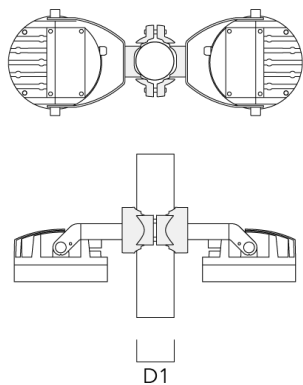

Montagezubehör

Mastaufsatztraverse TA

Beschreibung	Artikelnummer	A	C1	D x L1	Gewicht (kg)	D x S
TA2-L Mastaufsatztraverse, zweifach (Ø 76 x 200)	147-0105	±90°	420	76 x 200	16.10	76 x 200

TA2 Mastaufsatztraverse, zweifach (Ø 76 x 200)	147-0024		130	76 x 200	1.90	76 x 200
---	----------	--	-----	----------	------	----------

FLC230-TW LED

Mastschelle PC

Beschreibung	Artikelnummer	D1	Gewicht (kg)
PC2 76-89/60 Mastschelle, zweifach (Ø 76-89)	139-2703	76-89	1.00

PC1 76-89/60 Mastschelle, einfach (Ø 76-89)	139-2702	76-89	1.00
---	----------	-------	------

FLC230-TW LED

Beschreibung	Artikelnummer	D1	Gewicht (kg)
PC2 102-114/60 Mastschelle, zweifach (Ø 102-114)	139-2707	102-114	1.20

PC1 102-114/60 Mastschelle, einfach (Ø 102-114)	139-2706	102-114	1.20
--	----------	---------	------

FLC230-TW LED

Beschreibung	Artikelnummer	D1	Gewicht (kg)
PC2 114-133/60 Mastschelle, zweifach (Ø 114-133)	139-2709	114-133	1.40

PC1 114-133/60 Mastschelle, einfach (Ø 114-133)	139-2708	114-133	1.40
--	----------	---------	------