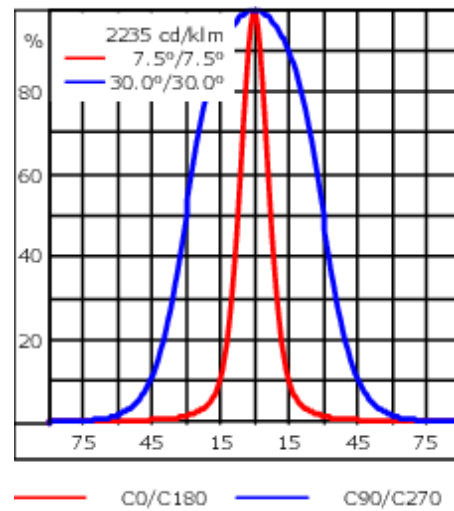

FLC230-TW LED

Spezifikationen

Materialbeschreibung

Gehäuse	Korrosionsbeständiges Aluminium
Abdeckung	Sicherheitsglasscheibe
Farben	 RAL9004 Signalschwarz RAL9006 Weißaluminium RAL9007 Graualuminium RAL7016 Anthrazitgrau RAL9016 Verkehrsweiß
Dichtung	CCG® Silikondichtung
Schrauben	PCS beschichtete Edelstahlschrauben
Schutzart	IP66
Schlagfestigkeit	IK07
Korrosionsbeständigkeit	5CE
Windangriffsfläche	0.054 m²

Elektrische Beschreibung

Netz	220-240V / 50-60 Hz
Netzgerät / Vorschaltgerät	DALI
Leistungsfaktor	> 0.9
Überspannungsschutz	1/2 kV (optional SP10)

WE-EF LEUCHTEN GmbH

Töpinger Straße 16, 29646 Bispingen, Germany - Tel: +49 5194 909-0
info.germany@we-ef.com - <https://we-ef.com/de>

Technische Änderungen und Irrtümer vorbehalten. - Erstellt am 23.11.2024