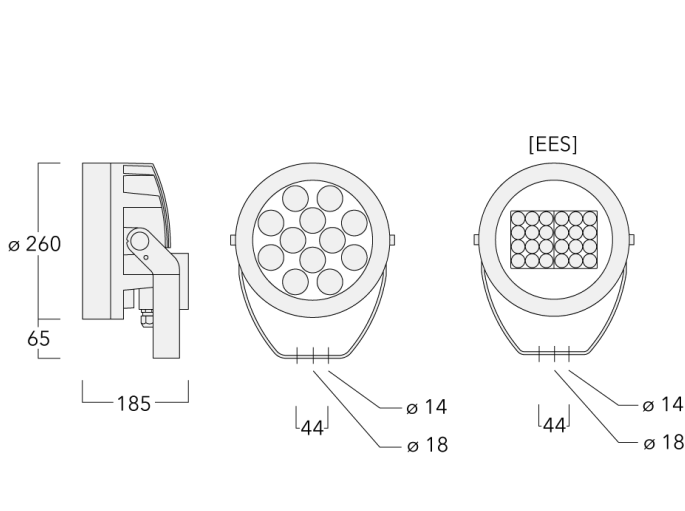

Beschreibung

Tunable White. IP66, SKI. SKII auf Anfrage. IK07. Korrosionsbeständiger Aluminiumguss. PCS beschichtete Edelstahlschrauben. 5CE Korrosionsschutz. CCG® Silikonichtung. Sicherheitsglas. Eine Kabelverschraubung, eine zweite Kabelverschraubung zur Durchverdrahtung als Variante erhältlich. Eingebaute elektronische Betriebsgeräte, thermisch getrennt. CAD-optimierte OLC® One LED Concept Technik zur Lichtlenkung und Entblendung. Eingebaute LED Platine. DALI Schnittstelle.

Gewicht	7.70 kg
Lichtverteilung	bandförmig engstrahlend [E]
Lichtquelle	LED-12/44W - 2200-6000 K
CRI	80
Netz	EVG
LEDs	12
Bemessungsleistung	51 W
Nominal Lichtstrom (lm)	
LED Lumen	420
Total Lumen	5040
Tj	85
Bemessungslichtstrom (lm)	
LED Lumen	319.6
Total Lumen	3835.7
Ta	25

FLC230-TW LED

Spezifikationen

Materialbeschreibung

Gehäuse	Korrosionsbeständiges Aluminium
Abdeckung	Sicherheitsglasscheibe
Farben	<div style="display: flex; flex-direction: column; gap: 5px;"> <div> RAL9004 Signalschwarz</div> <div> RAL9006 Weißaluminium</div> <div> RAL9007 Graualuminium</div> <div> RAL7016 Anthrazitgrau</div> <div> RAL9016 Verkehrsweiß</div> </div>
Dichtung	CCG® Silikondichtung
Schrauben	PCS beschichtete Edelstahlschrauben
Schutzart	IP66
Schlagfestigkeit	IK07
Korrosionsbeständigkeit	5CE
Windangriffsfläche	0.054 m ²

Montagezubehör

Mastaufsatztraverse TA

Beschreibung	Artikelnummer	A	C1	D x L1	Gewicht (kg)	D x S
TA2-L Mastaufsatztraverse, zweifach (Ø 76 x 200)	147-0105	±90°	420	76 x 200	16.10	76 x 200

TA2 Mastaufsatztraverse, zweifach (Ø 76 x 200)	147-0024		130	76 x 200	1.90	76 x 200
---	----------	--	-----	----------	------	----------