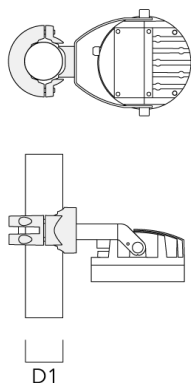

Montagezubehör

Mastaufsatztraverse TA

Beschreibung	Artikelnummer	A	C1	D x L1	Gewicht (kg)	D x S
TA2-L Mastaufsatztraverse, zweifach (Ø 76 x 200)	147-0105	±90°	420	76 x 200	16.10	76 x 200

TA2 Mastaufsatztraverse, zweifach (Ø 76 x 200)	147-0024		130	76 x 200	1.90	76 x 200
---	----------	--	-----	----------	------	----------

FLC230-TW LED

Mastschelle PC

Beschreibung	Artikelnummer	D1	Gewicht (kg)
PC2 76-89/60 Mastschelle, zweifach (Ø 76-89)	139-2703	76-89	1.00

PC1 76-89/60 Mastschelle, einfach (Ø 76-89)	139-2702	76-89	1.00
---	----------	-------	------

FLC230-TW LED

Beschreibung	Artikelnummer	D1	Gewicht (kg)
PC2 102-114/60 Mastschelle, zweifach (Ø 102-114)	139-2707	102-114	1.20

PC1 102-114/60 Mastschelle, einfach (Ø 102-114)	139-2706	102-114	1.20
--	----------	---------	------

FLC230-TW LED

Beschreibung	Artikelnummer	D1	Gewicht (kg)
PC2 114-133/60 Mastschelle, zweifach (Ø 114-133)	139-2709	114-133	1.40

PC1 114-133/60 Mastschelle, einfach (Ø 114-133)	139-2708	114-133	1.40
--	----------	---------	------