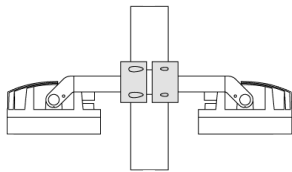

Montagezubehör

Mastschelle TS

Beschreibung	Artikelnummer	D1	Gewicht (kg)	D
TS1-2/M12 Mastschelle, einfach (Ø 76-89)	147-0543	76-89	1.40	76-89

TS1-2/M12 Mastschelle, einfach (Ø 102-114)	147-0526	102-114	1.50	102-114
--	----------	---------	------	---------

FLC240-TW LED

Beschreibung	Artikelnummer	D1	Gewicht (kg)	D
TS1-2/M12 Mastschelle, einfach (Ø 114-133)	147-0544	114-133	1.70	114-133

D1

TS2-2/M12 Mastschelle, zweifach (Ø 76-89)	147-0545	76-89	1.40	76-89
---	----------	-------	------	-------