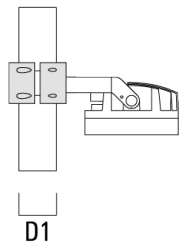

Montagezubehör

Mastschelle TS

Beschreibung	Artikelnummer	D1	Gewicht (kg)	D
TS1-2/M12 Mastschelle, einfach (Ø 76-89)	147-0543	76-89	1.40	76-89

TS1-2/M12 Mastschelle, einfach (Ø 102-114)	147-0526	102-114	1.50	102-114
--	----------	---------	------	---------