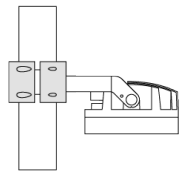

FLC240-TW LED

Beschreibung	Artikelnummer	D1	Gewicht (kg)	D
TS1-2/M12 Mastschelle, einfach (Ø 114-133)	147-0544	114-133	1.70	114-133

D1

TS2-2/M12 Mastschelle, zweifach (Ø 76-89)	147-0545	76-89	1.40	76-89