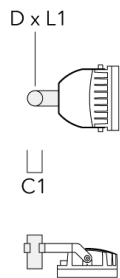

FLC240-TW LED

Beschreibung	Artikelnummer	A	C1	D × L1	Gewicht (kg)	D × S
TA4 Mastaufsatztraverse, vierfach (Ø 89 x 200)	147-0099	±90°	650	89 x 200	20.80	89 x 200

TA1 Mastaufsatztraverse, einfach (Ø 108 x 200)	147-0096		130	108 x 200	7.50	108 x 200
--	----------	--	-----	-----------	------	-----------