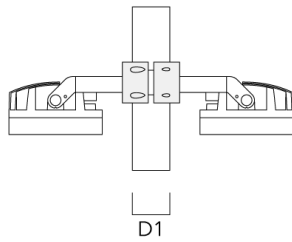

Montagezubehör

Mastschelle TS

Beschreibung	Artikelnummer	D1	Gewicht (kg)	D
TS1-2/M12 Mastschelle, einfach (Ø 76-89)	147-0543	76-89	1.40	76-89

TS1-2/M12 Mastschelle, einfach (Ø 102-114)	147-0526	102-114	1.50	102-114
--	----------	---------	------	---------

FLC240-TW LED

Beschreibung	Artikelnummer	D1	Gewicht (kg)	D
TS1-2/M12 Mastschelle, einfach (Ø 114-133)	147-0544	114-133	1.70	114-133

D1

TS2-2/M12 Mastschelle, zweifach (Ø 76-89)	147-0545	76-89	1.40	76-89
---	----------	-------	------	-------

D1

FLC240-TW LED

Beschreibung	Artikelnummer	D1	Gewicht (kg)	D
TS2-2/M12 Mastschelle, zweifach (Ø 102-114)	147-0527	102-114	1.50	102-114

TS2-2/M12 Mastschelle, zweifach (Ø 114-133)	147-0546	114-133	1.60	114-133
---	----------	---------	------	---------