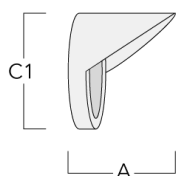

Seitenblende

Beschreibung	Artikelnummer	A	C1
ES-FLC240-LED	139-1858	200	346