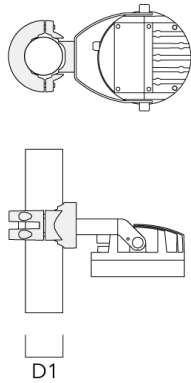

FLC240-TW LED

Beschreibung	Artikelnummer	A	C1	D x L1	Gewicht (kg)	D x S
TA3 Mastaufsatztraverse, dreifach (Ø 108 x 200)	147-0098	±90°	650	108 x 200	24.20	108 x 200

TA4 Mastaufsatztraverse, vierfach (Ø 108 x 200)	147-0100	±90°	650	108 x 200	24.20	108 x 200
---	----------	------	-----	-----------	-------	-----------

FLC240-TW LED

Mastschelle PC

Beschreibung	Artikelnummer	D1	Gewicht (kg)
PC2 76-89/60 Mastschelle, zweifach (Ø 76-89)	139-2703	76-89	1.00

PC1 76-89/60 Mastschelle, einfach (Ø 76-89)	139-2702	76-89	1.00
---	----------	-------	------

FLC240-TW LED

Beschreibung	Artikelnummer	D1	Gewicht (kg)
PC2 102-114/60 Mast­schelle, zweifach (Ø 102-114)	139-2707	102-114	1.20

PC1 102-114/60 Mast­schelle, einfach (Ø 102-114)	139-2706	102-114	1.20
---	----------	---------	------

FLC240-TW LED

Beschreibung	Artikelnummer	D1	Gewicht (kg)
PC2 114-133/60 Mastschelle, zweifach (Ø 114-133)	139-2709	114-133	1.40

PC1 114-133/60 Mastschelle, einfach (Ø 114-133)	139-2708	114-133	1.40
--	----------	---------	------