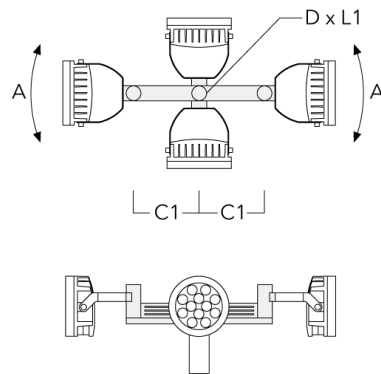

FLC240-TW LED

Beschreibung	Artikelnummer	A	C1	D × L1	Gewicht (kg)	D × S
TA4 Mastaufsatztraverse, vierfach (Ø 89 x 200)	147-0099	±90°	650	89 x 200	20.80	89 x 200

TA1 Mastaufsatztraverse, einfach (Ø 108 x 200)	147-0096		130	108 x 200	7.50	108 x 200
--	----------	--	-----	-----------	------	-----------

FLC240-TW LED

Beschreibung	Artikelnummer	A	C1	D × L1	Gewicht (kg)	D × S
TA2 Mastaufsatztraverse, zweifach (Ø 108 x 200)	147-0097		130	108 x 200	7.50	108 x 200

TA2-L Mastaufsatztraverse, zweifach (Ø 108 x 200)	147-0148	±90°	420	108 x 200	20.20	108 x 200
---	----------	------	-----	-----------	-------	-----------

FLC240-TW LED

Beschreibung	Artikelnummer	A	C1	D x L1	Gewicht (kg)	D x S
TA3 Mastaufsatztraverse, dreifach (Ø 108 x 200)	147-0098	±90°	650	108 x 200	24.20	108 x 200

TA4 Mastaufsatztraverse, vierfach (Ø 108 x 200)	147-0100	±90°	650	108 x 200	24.20	108 x 200
---	----------	------	-----	-----------	-------	-----------

FLC240-TW LED

Mastschelle PC

Beschreibung	Artikelnummer	D1	Gewicht (kg)
PC2 76-89/60 Mastschelle, zweifach (Ø 76-89)	139-2703	76-89	1.00

PC1 76-89/60 Mastschelle, einfach (Ø 76-89)	139-2702	76-89	1.00
---	----------	-------	------