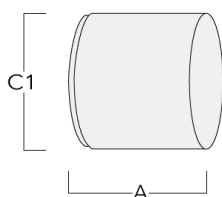

FLC240-TW LED

Beschreibung	Artikelnummer	D1	Gewicht (kg)
PC2 114-133/60 Mastschelle, zweifach (Ø 114-133)	139-2709	114-133	1.40

PC1 114-133/60 Mastschelle, einfach (Ø 114-133)	139-2708	114-133	1.40
--	----------	---------	------

FLC240-TW LED

Beschreibung	Artikelnummer	D1	Gewicht (kg)
PC2 82-109/60 Mastschelle, zweifach (Ø 82-109)	139-2705	82-109	1.10

Optisches Zubehör

Abblendtubus

Beschreibung	Artikelnummer	A	C1
ET-FLC240-LED	139-1859	200	346