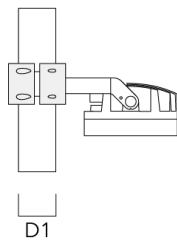

Montagezubehör

Mastschelle TS

Beschreibung	Artikelnummer	D1	Gewicht (kg)	D
TS1-2/M12 Mastschelle, einfach (Ø 76-89)	147-0543	76-89	1.40	76-89

TS1-2/M12 Mastschelle, einfach (Ø 102-114)	147-0526	102-114	1.50	102-114
--	----------	---------	------	---------