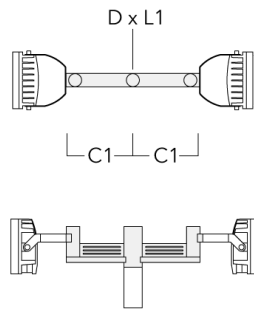

Montagezubehör

Mastschelle TS

Beschreibung	Artikelnummer	D1	Gewicht (kg)	D
TS1-2/M12 Mastschelle, einfach (Ø 76-89)	147-0543	76-89	1.40	76-89

TS1-2/M12 Mastschelle, einfach (Ø 102-114)	147-0526	102-114	1.50	102-114
--	----------	---------	------	---------

FLC240-TW LED

Beschreibung	Artikelnummer	D1	Gewicht (kg)	D
TS1-2/M12 Mastschelle, einfach (Ø 114-133)	147-0544	114-133	1.70	114-133

D1

TS2-2/M12 Mastschelle, zweifach (Ø 76-89)	147-0545	76-89	1.40	76-89
---	----------	-------	------	-------

D1

FLC240-TW LED

Beschreibung	Artikelnummer	D1	Gewicht (kg)	D
TS2-2/M12 Mastschelle, zweifach (Ø 102-114)	147-0527	102-114	1.50	102-114

TS2-2/M12 Mastschelle, zweifach (Ø 114-133)	147-0546	114-133	1.60	114-133
---	----------	---------	------	---------

FLC240-TW LED

Mastaufsatztraverse TA

Beschreibung	Artikelnummer	A	C1	D x L1	Gewicht (kg)	D x S
TA2-L Mastaufsatztraverse, zweifach (Ø 76 x 200)	147-0105	±90°	420	76 x 200	16.10	76 x 200

TA3 Mastaufsatztraverse, dreifach (Ø 89 x 200)	147-0025	±90°	650	89 x 200	17.90	89 x 200
--	----------	------	-----	----------	-------	----------