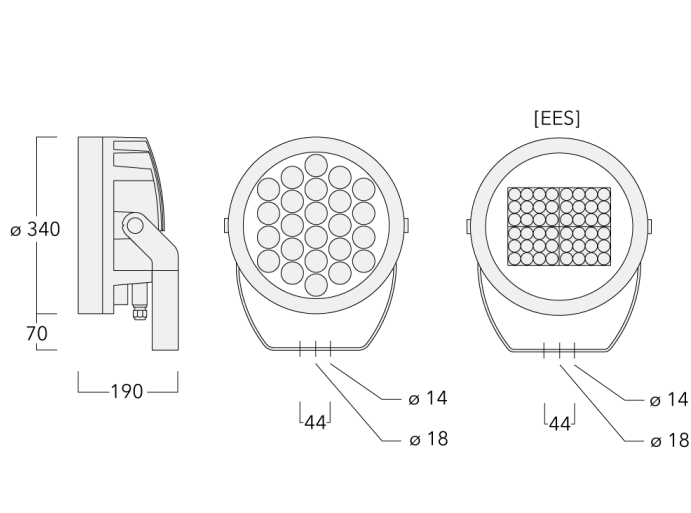

Beschreibung

Tunable White. IP66, SKI. SKII auf Anfrage. IK07. Korrosionsbeständiger Aluminiumguss. PCS beschichtete Edelstahlschrauben. 5CE Korrosionsschutz. CCG® Silikonichtung. Sicherheitsglas. Eine Kabelverschraubung, eine zweite Kabelverschraubung zur Durchverdrahtung auf Anfrage. Eingebaute elektronische Betriebsgeräte, thermisch getrennt. CAD-optimierte OLC® One LED Concept Technik zur Lichtlenkung und Entblendung. Eingebaute LED Platine mit Tunable White Technologie. DALI Schnittstelle.

Gewicht	13.80 kg
Lichtverteilung	bandförmig engstrahlend [E]
Lichtquelle	LED-24/88W - 2200-6000 K
CRI	80
Netz	EVG
LEDs	24
Bemessungsleistung	102 W

Nominal Lichtstrom (lm)

LED Lumen	420
Total Lumen	10080
Tj	85

Bemessungslichtstrom (lm)

LED Lumen	319.6
Total Lumen	7671.5
Ta	25

FLC240-TW LED

Spezifikationen

Materialbeschreibung

Gehäuse	Korrosionsbeständiges Aluminium
Abdeckung	Sicherheitsglasscheibe
Farben	<div style="display: flex; align-items: center;"> <div style="width: 20px; height: 15px; background-color: black; margin-right: 5px;"></div> RAL9004 Signalschwarz </div> <div style="display: flex; align-items: center; margin-top: 5px;"> <div style="width: 20px; height: 15px; background-color: gray; margin-right: 5px;"></div> RAL9007 Graualuminium </div> <div style="display: flex; align-items: center; margin-top: 5px;"> <div style="width: 20px; height: 15px; background-color: darkgray; margin-right: 5px;"></div> RAL7016 Anthrazitgrau </div> <div style="display: flex; align-items: center; margin-top: 5px;"> <div style="width: 20px; height: 15px; background-color: lightgray; margin-right: 5px;"></div> RAL9016 Verkehrsweiß </div>
Dichtung	CCG® Silikondichtung
Schrauben	PCS beschichtete Edelstahlschrauben
Schutzart	IP66
Schlagfestigkeit	IK07
Korrosionsbeständigkeit	5CE
Windangriffsfläche	0.090 m ²