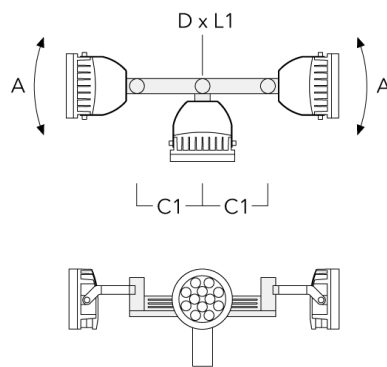

Montagezubehör

Mastschelle TS

Beschreibung	Artikelnummer	D1	Gewicht (kg)	D
TS1-2/M12 Mastschelle, einfach (Ø 76-89)	147-0543	76-89	1.40	76-89

TS1-2/M12 Mastschelle, einfach (Ø 102-114)	147-0526	102-114	1.50	102-114
--	----------	---------	------	---------

FLC240-TW LED

Beschreibung	Artikelnummer	D1	Gewicht (kg)	D
TS1-2/M12 Mastschelle, einfach (Ø 114-133)	147-0544	114-133	1.70	114-133

D1

TS2-2/M12 Mastschelle, zweifach (Ø 76-89)	147-0545	76-89	1.40	76-89
---	----------	-------	------	-------

D1

FLC240-TW LED

Beschreibung	Artikelnummer	D1	Gewicht (kg)	D
TS2-2/M12 Mastschelle, zweifach (Ø 102-114)	147-0527	102-114	1.50	102-114

TS2-2/M12 Mastschelle, zweifach (Ø 114-133)	147-0546	114-133	1.60	114-133
---	----------	---------	------	---------

FLC240-TW LED

Mastaufsatztraverse TA

Beschreibung	Artikelnummer	A	C1	D x L1	Gewicht (kg)	D x S
TA2-L Mastaufsatztraverse, zweifach (Ø 76 x 200)	147-0105	±90°	420	76 x 200	16.10	76 x 200

TA3 Mastaufsatztraverse, dreifach (Ø 89 x 200)	147-0025	±90°	650	89 x 200	17.90	89 x 200
--	----------	------	-----	----------	-------	----------