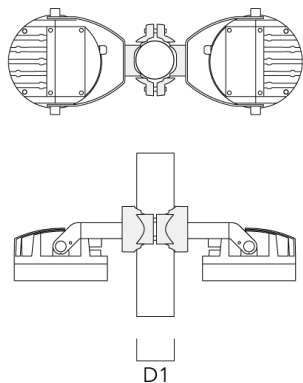

FLC240-TW LED

Mastschelle PC

Beschreibung	Artikelnummer	D1	Gewicht (kg)
PC2 76-89/60 Mastschelle, zweifach (Ø 76-89)	139-2703	76-89	1.00

PC1 76-89/60 Mastschelle, einfach (Ø 76-89)	139-2702	76-89	1.00
---	----------	-------	------

FLC240-TW LED

Beschreibung	Artikelnummer	D1	Gewicht (kg)
PC2 102-114/60 Mast­schelle, zweifach (Ø 102-114)	139-2707	102-114	1.20

PC1 102-114/60 Mast­schelle, einfach (Ø 102-114)	139-2706	102-114	1.20
---	----------	---------	------

FLC240-TW LED

Beschreibung	Artikelnummer	D1	Gewicht (kg)
PC2 114-133/60 Mastschelle, zweifach (Ø 114-133)	139-2709	114-133	1.40

PC1 114-133/60 Mastschelle, einfach (Ø 114-133)	139-2708	114-133	1.40
--	----------	---------	------

FLC240-TW LED

Beschreibung	Artikelnummer	D1	Gewicht (kg)
PC2 82-109/60 Mastschelle, zweifach (Ø 82-109)	139-2705	82-109	1.10

Optisches Zubehör

Abblendtubus

Beschreibung	Artikelnummer	A	C1
ET-FLC240-LED	139-1859	200	346