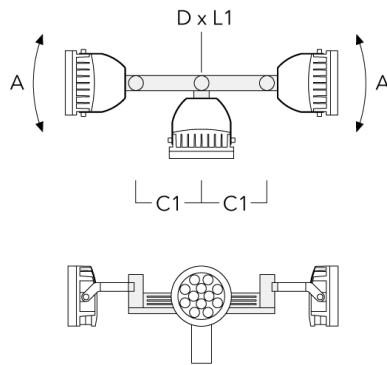

FLC240-TW LED

Beschreibung	Artikelnummer	A	C1	D × L1	Gewicht (kg)	D × S
TA4 Mastaufsatztraverse, vierfach (Ø 89 x 200)	147-0099	±90°	650	89 x 200	20.80	89 x 200

TA1 Mastaufsatztraverse, einfach (Ø 108 x 200)	147-0096		130	108 x 200	7.50	108 x 200
--	----------	--	-----	-----------	------	-----------

FLC240-TW LED

Beschreibung	Artikelnummer	A	C1	D × L1	Gewicht (kg)	D × S
TA2 Mastaufsatztraverse, zweifach (Ø 108 x 200)	147-0097		130	108 x 200	7.50	108 x 200

TA2-L Mastaufsatztraverse, zweifach (Ø 108 x 200)	147-0148	±90°	420	108 x 200	20.20	108 x 200
---	----------	------	-----	-----------	-------	-----------

FLC240-TW LED

Beschreibung	Artikelnummer	A	C1	D x L1	Gewicht (kg)	D x S
TA3 Mastaufsatztraverse, dreifach (Ø 108 x 200)	147-0098	±90°	650	108 x 200	24.20	108 x 200

TA4 Mastaufsatztraverse, vierfach (Ø 108 x 200)	147-0100	±90°	650	108 x 200	24.20	108 x 200
---	----------	------	-----	-----------	-------	-----------