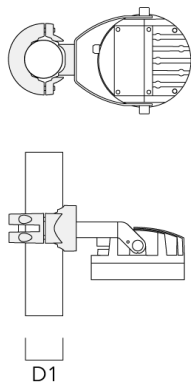

FLC240-TW LED

Beschreibung	Artikelnummer	A	C1	D × L1	Gewicht (kg)	D × S
TA2 Mastaufsatztraverse, zweifach (Ø 108 x 200)	147-0097		130	108 x 200	7.50	108 x 200

TA2-L Mastaufsatztraverse, zweifach (Ø 108 x 200)	147-0148	±90°	420	108 x 200	20.20	108 x 200
---	----------	------	-----	-----------	-------	-----------

FLC240-TW LED

Beschreibung	Artikelnummer	A	C1	D x L1	Gewicht (kg)	D x S
TA3 Mastaufsatztraverse, dreifach (Ø 108 x 200)	147-0098	±90°	650	108 x 200	24.20	108 x 200

TA4 Mastaufsatztraverse, vierfach (Ø 108 x 200)	147-0100	±90°	650	108 x 200	24.20	108 x 200
---	----------	------	-----	-----------	-------	-----------

FLC240-TW LED

Mastschelle PC

Beschreibung	Artikelnummer	D1	Gewicht (kg)
PC2 76-89/60 Mastschelle, zweifach (Ø 76-89)	139-2703	76-89	1.00

PC1 76-89/60 Mastschelle, einfach (Ø 76-89)	139-2702	76-89	1.00
---	----------	-------	------