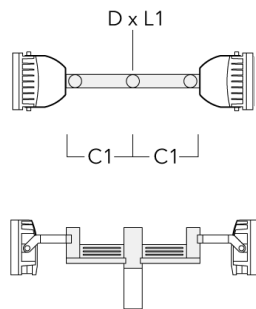

FLC240-TW LED

Beschreibung	Artikelnummer	A	C1	D × L1	Gewicht (kg)	D × S
TA4 Mastaufsatztraverse, vierfach (Ø 89 x 200)	147-0099	±90°	650	89 x 200	20.80	89 x 200

TA1 Mastaufsatztraverse, einfach (Ø 108 x 200)	147-0096		130	108 x 200	7.50	108 x 200
--	----------	--	-----	-----------	------	-----------

FLC240-TW LED

Beschreibung	Artikelnummer	A	C1	D × L1	Gewicht (kg)	D × S
TA2 Mastaufsatztraverse, zweifach (Ø 108 x 200)	147-0097		130	108 x 200	7.50	108 x 200

TA2-L Mastaufsatztraverse, zweifach (Ø 108 x 200)	147-0148	±90°	420	108 x 200	20.20	108 x 200
---	----------	------	-----	-----------	-------	-----------