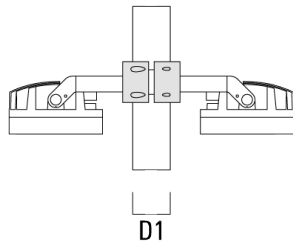

Montagezubehör

Mastschelle TS

Beschreibung	Artikelnummer	D1	Gewicht (kg)	D
TS1-2/M12 Mastschelle, einfach (Ø 76-89)	147-0543	76-89	1.40	76-89

TS1-2/M12 Mastschelle, einfach (Ø 102-114)	147-0526	102-114	1.50	102-114
--	----------	---------	------	---------

FLC240-TW LED

Beschreibung	Artikelnummer	D1	Gewicht (kg)	D
TS1-2/M12 Mastschelle, einfach (Ø 114-133)	147-0544	114-133	1.70	114-133

D1

TS2-2/M12 Mastschelle, zweifach (Ø 76-89)	147-0545	76-89	1.40	76-89
---	----------	-------	------	-------

D1

FLC240-TW LED

Beschreibung	Artikelnummer	D1	Gewicht (kg)	D
TS2-2/M12 Mastschelle, zweifach (Ø 102-114)	147-0527	102-114	1.50	102-114

TS2-2/M12 Mastschelle, zweifach (Ø 114-133)	147-0546	114-133	1.60	114-133
---	----------	---------	------	---------