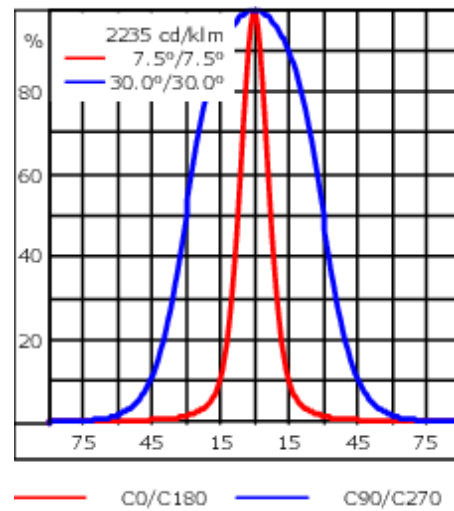

Gewicht	13.80 kg
Lichtverteilung	bandförmig engstrahlend [E]
Lichtquelle	LED-24/88W - 2200-6000 K
CRI	80
Netz	EVG
LEDs	24
Bemessungsleistung	102 W

Nominal Lichtstrom (lm)

LED Lumen	420
Total Lumen	10080
Tj	85

Bemessungslichtstrom (lm)

LED Lumen	319.6
Total Lumen	7671.5
Ta	25

FLC240-TW LED

Spezifikationen

Materialbeschreibung

Gehäuse	Korrosionsbeständiges Aluminium
Abdeckung	Sicherheitsglasscheibe
Farben	<div style="display: flex; align-items: center;"> <div style="width: 20px; height: 15px; background-color: black; margin-right: 5px;"></div> RAL9004 Signalschwarz </div> <div style="display: flex; align-items: center; margin-top: 5px;"> <div style="width: 20px; height: 15px; background-color: gray; margin-right: 5px;"></div> RAL9007 Graualuminium </div> <div style="display: flex; align-items: center; margin-top: 5px;"> <div style="width: 20px; height: 15px; background-color: darkgray; margin-right: 5px;"></div> RAL7016 Anthrazitgrau </div> <div style="display: flex; align-items: center; margin-top: 5px;"> <div style="width: 20px; height: 15px; background-color: lightgray; margin-right: 5px;"></div> RAL9016 Verkehrsweiß </div>
Dichtung	CCG® Silikondichtung
Schrauben	PCS beschichtete Edelstahlschrauben
Schutzart	IP66
Schlagfestigkeit	IK07
Korrosionsbeständigkeit	5CE
Windangriffsfläche	0.090 m ²