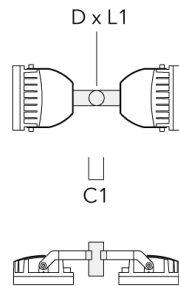

FLC240-TW LED

Beschreibung	Artikelnummer	A	C1	D × L1	Gewicht (kg)	D × S
TA4 Mastaufsatztraverse, vierfach (Ø 89 x 200)	147-0099	±90°	650	89 x 200	20.80	89 x 200

TA1 Mastaufsatztraverse, einfach (Ø 108 x 200)	147-0096		130	108 x 200	7.50	108 x 200
--	----------	--	-----	-----------	------	-----------

FLC240-TW LED

Beschreibung	Artikelnummer	A	C1	D × L1	Gewicht (kg)	D × S
TA2 Mastaufsatztraverse, zweifach (Ø 108 x 200)	147-0097		130	108 x 200	7.50	108 x 200

TA2-L Mastaufsatztraverse, zweifach (Ø 108 x 200)	147-0148	±90°	420	108 x 200	20.20	108 x 200
---	----------	------	-----	-----------	-------	-----------