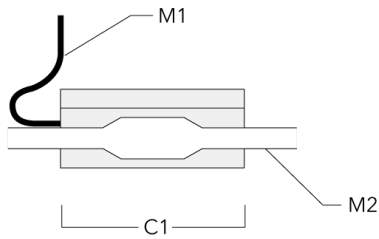

### Verbindungsmuffe

Beschreibung	Artikelnummer	C1	M1	M2
Verbindungsmuffe SJB130 (DMX - in/ out)	185-3198	146	Ø 10	Ø 12 - 19