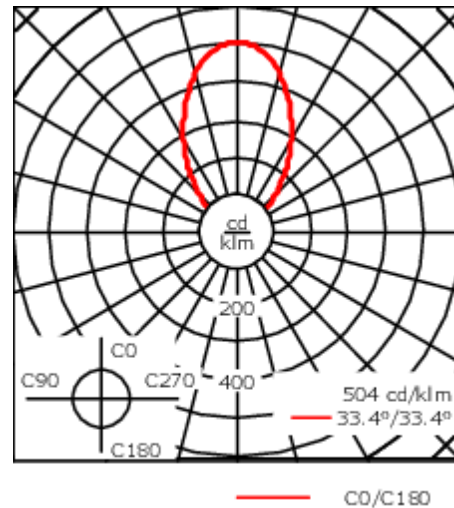

Spezifikationen

Materialbeschreibung

Gehäuse	Nicht rostender Edelstahl
Abdeckung	Sicherheitsglasscheibe; max. statische Last 5000 kg
Farben	 Edelstahl
Dichtung	Silikondichtung
Schrauben	PCS beschichtete Edelstahlschrauben
Schutzart	IP67
Schlagfestigkeit	IK10+

Elektrische Beschreibung

Netz	220-240V / 50-60 Hz
Netzgerät / Vorschaltgerät	Eingebaute elektronische Betriebsgeräte
Leistungsfaktor	> 0.9

Weitere Informationen

Lebensdauer	Ta=25° L90B10 > 90000h
Energieeffizienzklasse	C-D (Lichtquelle)

WE-EF Switzerland AG

Himmelrichstrasse 6, 6003 Luzern - Tel: +41 41 210 49 95
info.switzerland@we-ef.com - <https://we-ef.com/ch_de>
Technische Änderungen und Irrtümer vorbehalten. - Erstellt am 23.11.2024