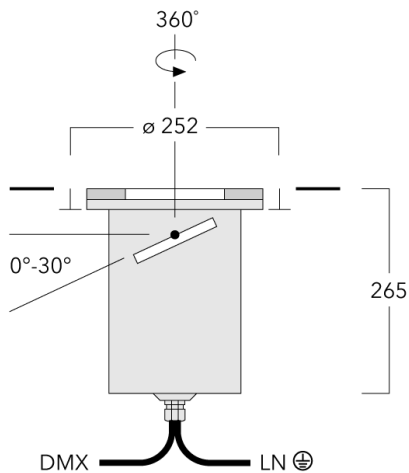

Spezifikationen

Materialbeschreibung

Gehäuse	Nicht rostender Edelstahl
Abdeckung	Sicherheitsglasscheibe; max. statische Last 5000 kg
Farben	 Edelstahl
Dichtung	Silikondichtung
Schrauben	PCS beschichtete Edelstahlschrauben
Schutzart	IP67
Schlagfestigkeit	IK10+

Elektrische Beschreibung

Netz	220-240V / 50-60 Hz
Netzgerät / Vorschaltgerät	Eingebaute elektronische Betriebsgeräte
Leistungsfaktor	> 0.9

Weitere Informationen

Lebensdauer	Ta=25° L90B10 > 90000h
Energieeffizienzklasse	C-D (Lichtquelle)

WE-EF Switzerland AG

Himmelrichstrasse 6, 6003 Luzern - Tel: +41 41 210 49 95
info.switzerland@we-ef.com - <https://we-ef.com/ch_de>
Technische Änderungen und Irrtümer vorbehalten. - Erstellt am 23.11.2024