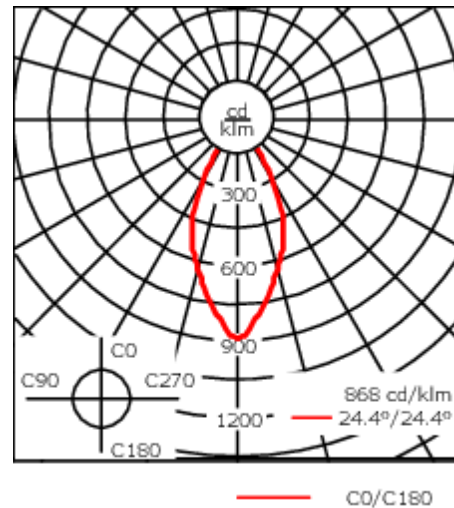

Spezifikationen

Materialbeschreibung

Gehäuse	Korrosionsbeständiger Aluminiumguss
Abdeckung	Sicherheitsglas
Farben	RAL9004 Signalschwarz RAL9007 Graualuminium RAL7016 Anthrazitgrau RAL9016 Verkehrsweiß
Dichtung	CCG® Silikondichtung
Schrauben	PCS beschichtete Edelstahlschrauben
Schutzart	IP66
Schlagfestigkeit	IK07
Korrosionsbeständigkeit	5CE

Elektrische Beschreibung

Netz	220-240V / 50-60 Hz
Netzgerät / Vorschaltgerät	Standard. Variante mit DALI erhältlich, bei Bestellung bitte angeben.
Leistungsfaktor	> 0,9

Weitere Informationen

Lebensdauer	Ta=25° L70B50 > 50000h
Energieeffizienzklasse	D (Lichtquelle)

WE-EF Switzerland AG

Himmelrichstrasse 6, 6003 Luzern - Tel: +41 41 210 49 95
info.switzerland@we-ef.com - <https://we-ef.com/ch_de>
Technische Änderungen und Irrtümer vorbehalten. - Erstellt am 23.11.2024