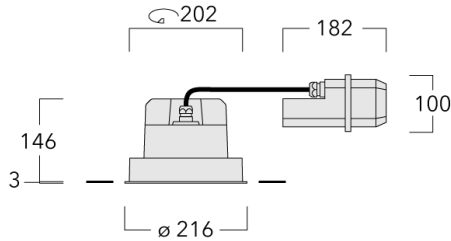

Spezifikationen

Materialbeschreibung

Gehäuse	Korrosionsbeständiger Aluminiumguss
Abdeckung	Sicherheitsglas
Farben	RAL9004 Signalschwarz RAL9007 Graualuminium RAL7016 Anthrazitgrau RAL9016 Verkehrsweiß
Dichtung	CCG® Silikondichtung
Schrauben	PCS beschichtete Edelstahlschrauben
Schutzart	IP66
Schlagfestigkeit	IK07
Korrosionsbeständigkeit	5CE

Elektrische Beschreibung

Netz	220-240V / 50-60 Hz
Netzgerät / Vorschaltgerät	Standard. Variante mit DALI erhältlich, bei Bestellung bitte angeben.
Leistungsfaktor	> 0,9

Weitere Informationen

Lebensdauer	Ta=25° L70B50 > 50000h
Energieeffizienzklasse	D (Lichtquelle)

WE-EF Switzerland AG

Himmelrichstrasse 6, 6003 Luzern - Tel: +41 41 210 49 95
info.switzerland@we-ef.com - <https://we-ef.com/ch_de>
Technische Änderungen und Irrtümer vorbehalten. - Erstellt am 23.11.2024