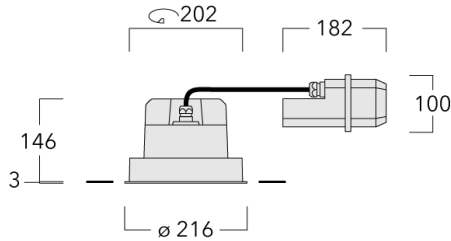

Spécifications

Description du matériel

Corps	Corps en fonte d'aluminium
Lentille	Verre de sécurité
Couleurs	Peinture poudre disponible avec 35 couleurs différents
Joint	Joint silicone CCG®
Visserie	PCS Inox avec recouvrement polymère
IP	IP66
IK	IK07
Protection contre la corrosion	5CE

Description électrique

Alimentation électrique	220-240V / 50-60 Hz
Driver	Driver électronique séparé thermiquement
Power factor	> 0.9

Informations complémentaires

Durée de vie	Ta=25° L70B50 > 50000h
Classe d'efficacité énergétique	D

WE-EF LUMIERE

ZAC de Chesnes Nord, 6 Rue de Brisson, CS80330, 38290 Satolas et Bonce - Téléphone: +33 4 74 99 14 44
info.france@we-ef.com - <https://we-ef.com/fr>

Sous réserve de modifications techniques et d'erreurs. - Généré le 23/11/2024