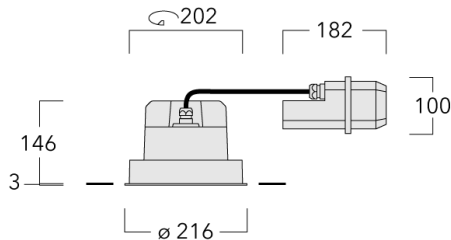

Spezifikationen

Materialbeschreibung

Gehäuse	Korrosionsbeständiger Aluminiumguss
Abdeckung	Sicherheitsglas
Farben	RAL9004 Signalschwarz RAL9006 Weißaluminium RAL9007 Graualuminium RAL7016 Anthrazitgrau RAL9016 Verkehrsweiß
Dichtung	CCG® Silikondichtung
Schrauben	PCS beschichtete Edelstahlschrauben
Schutzart	IP66
Schlagfestigkeit	IK07
Korrosionsbeständigkeit	5CE

Elektrische Beschreibung

Netz	220-240V / 50-60 Hz
Netzgerät / Vorschaltgerät	Standard. Variante mit DALI erhältlich, bei Bestellung bitte angeben.
Leistungsfaktor	> 0,9

WE-EF LEUCHTEN GmbH

Töpinger Straße 16, 29646 Bispingen, Germany - Tel: +49 5194 909-0

info.germany@we-ef.com - <https://we-ef.com/de>

Technische Änderungen und Irrtümer vorbehalten. - Erstellt am 27.11.2024